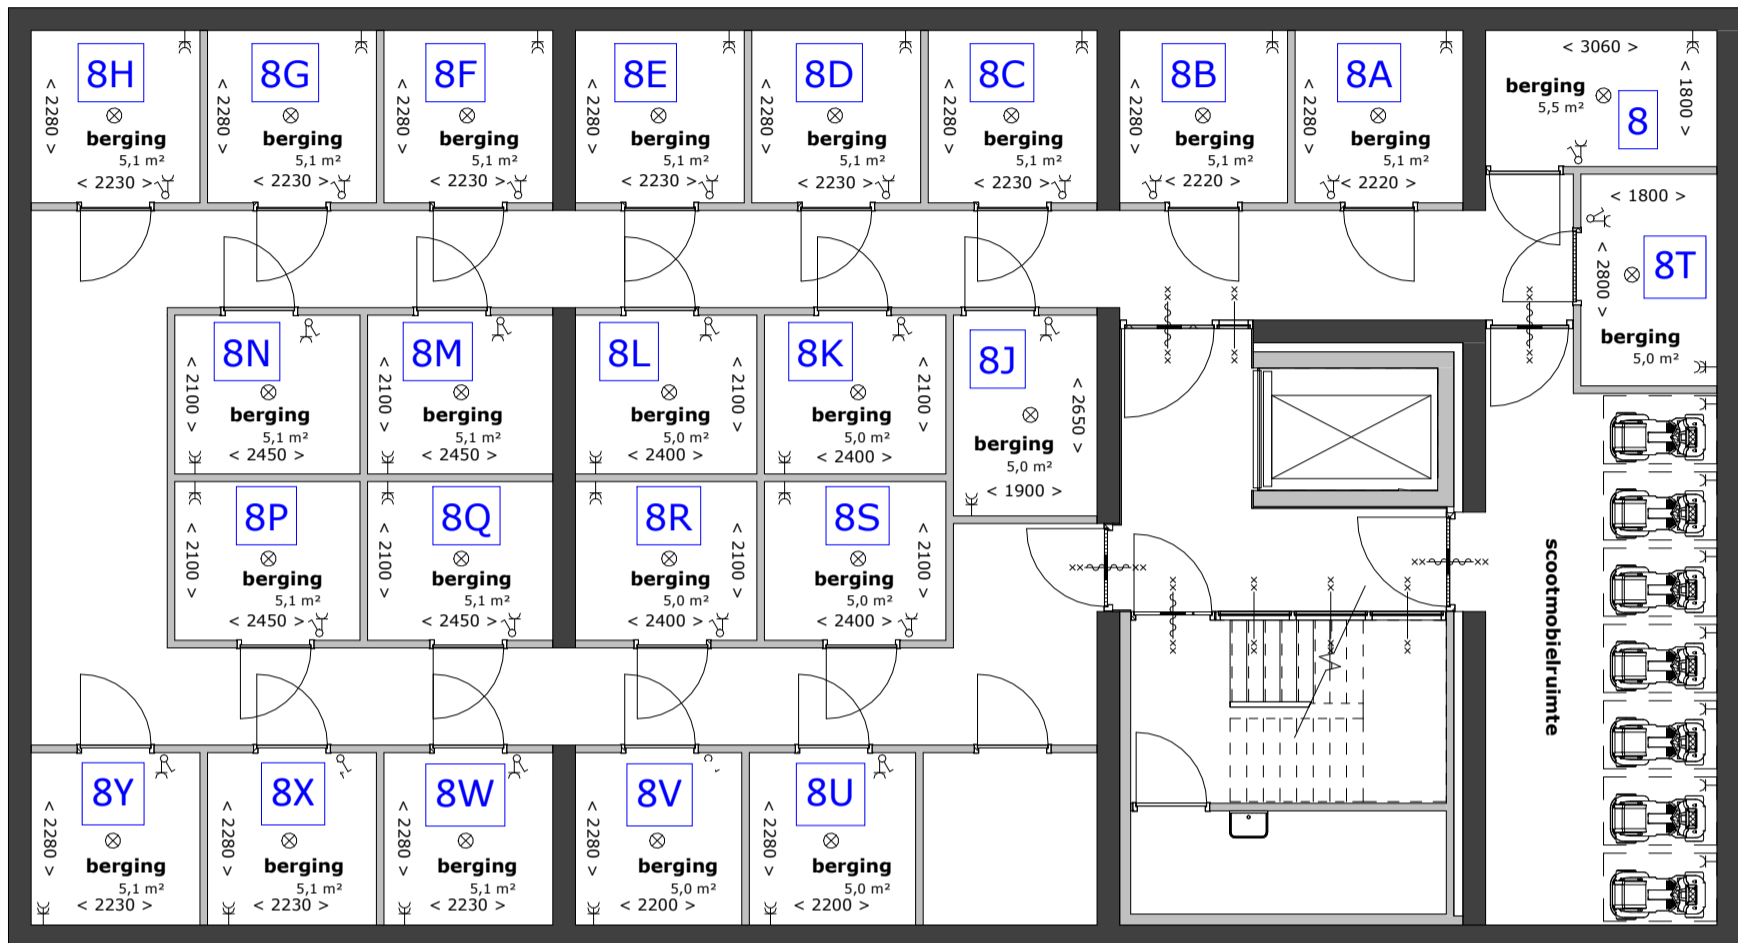

RENVOOI ELEKTRA

- ⊗ plafondaansluitpunt lamp
- ⊗ wandaansluitpunt lamp
- ⌋ enkelpolige schakelaar
- ⌋ wisselschakelaar
- ⌋ standenschakelaar t.b.v. mechanische ventilatie
- ⌋ enkel gearde wandcontactdoos
- ⌋ dubbel gearde wandcontactdoos
- ⌋ perilex 3 fasen
- ●Th thermostaat
- ⌋ videointercom
- ⌋ VW aansluitpunt vaatwasser
- ⌋ KK aansluitpunt koelkast
- ⌋ UTP aansluitpunt data
- ⌋ WM aansluitpunt wasmachine
- ⌋ MA aansluitpunt magnetron
- ⌋ OV aansluitpunt oven
- ⌋ WD aansluitpunt wasdroger
- LL aansluitpunt niet bedraad / loze leiding
- ⊗ rookmelder

Blok C

bergingen in de kelder

appartementen Zilverschoonstraat te Assen

2698

1 : 100

30-09-2025

HJK architecten

HJK architecten
Laan Corpus den Hoorn 100
9728 JR Groningen