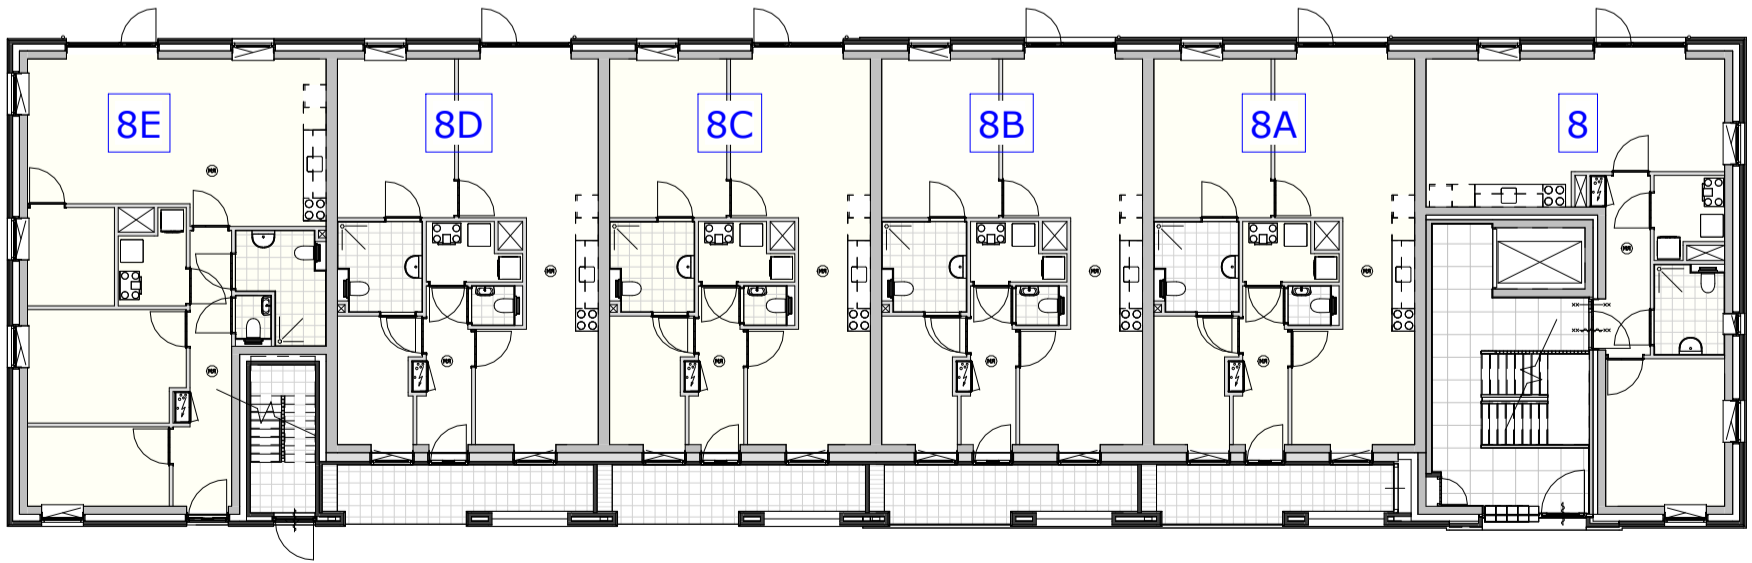

derde verdieping

tweede verdieping

eerste verdieping

begane grond

Blok C
 overzicht Zilverschoonstraat 8 t/m 8Y
 appartementen Zilverschoonstraat te Assen

2698
 1 : 200
 30-09-2025

RENVOOI ELEKTRA

- ⊗ plafondaansluitpunt lamp
- ⊗ wandaansluitpunt lamp
- ⌋ enkelpolige schakelaar
- ⌋ wisselschakelaar
- ⌋ standenschakelaar t.b.v. mechanische ventilatie
- ⌋ enkel gearde wandcontactdoos
- ⌋ dubbel gearde wandcontactdoos
- ⌋ perilex 3 fasen
- Th thermostaat
- ⌋ videointercom
- ⌋ VW aansluitpunt vaatwasser
- ⌋ KK aansluitpunt koelkast
- ⌋ UTP aansluitpunt data
- ⌋ WM aansluitpunt wasmachine
- ⌋ MA aansluitpunt magnetron
- ⌋ OV aansluitpunt oven
- ⌋ WD aansluitpunt wasdroger
- LL aansluitpunt niet bedraad / loze leiding
- ⊗ rookmelder