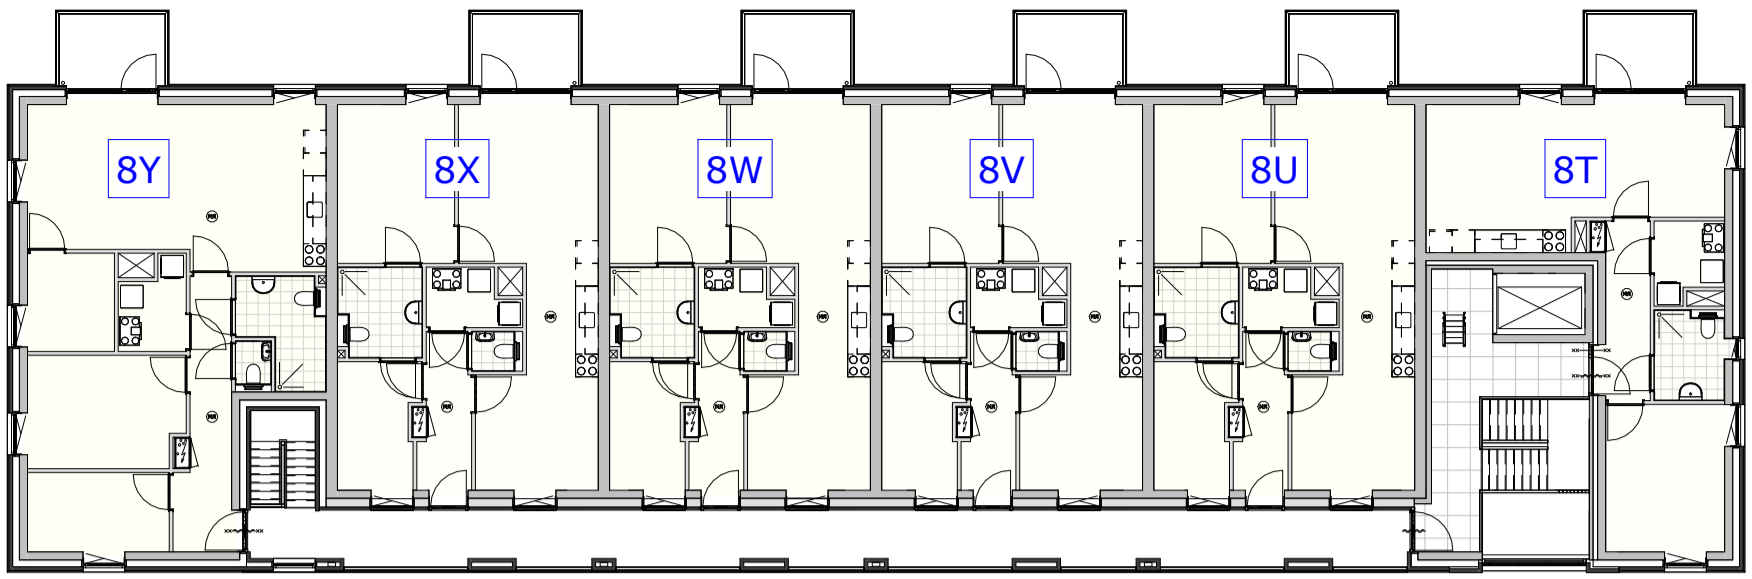

derde verdieping

tweede verdieping

eerste verdieping

begane grond

Blok C
 overzicht Zilverschoonstraat 8 t/m 8Y
 appartementen Zilverschoonstraat te Assen

2698
 1 : 200
 30-09-2025

RENVOOI ELEKTRA

- ⊗ plafondaansluitpunt lamp
- ⊗ wandaansluitpunt lamp
- ⌋ enkelpolige schakelaar
- ⌋ wisselschakelaar
- ⌋ standenschakelaar t.b.v. mechanische ventilatie
- ⌋ enkel gearde wandcontactdoos
- ⌋ dubbel gearde wandcontactdoos
- ⌋ perilex 3 fasen
- Th thermostaat
- ⌋ videointercom
- ⌋ VW aansluitpunt vaatwasser
- ⌋ KK aansluitpunt koelkast
- ⌋ UTP aansluitpunt data
- ⌋ WM aansluitpunt wasmachine
- ⌋ MA aansluitpunt magnetron
- ⌋ OV aansluitpunt oven
- ⌋ WD aansluitpunt wasdroger
- LL aansluitpunt niet bedraad / loze leiding
- ⊗ rookmelder