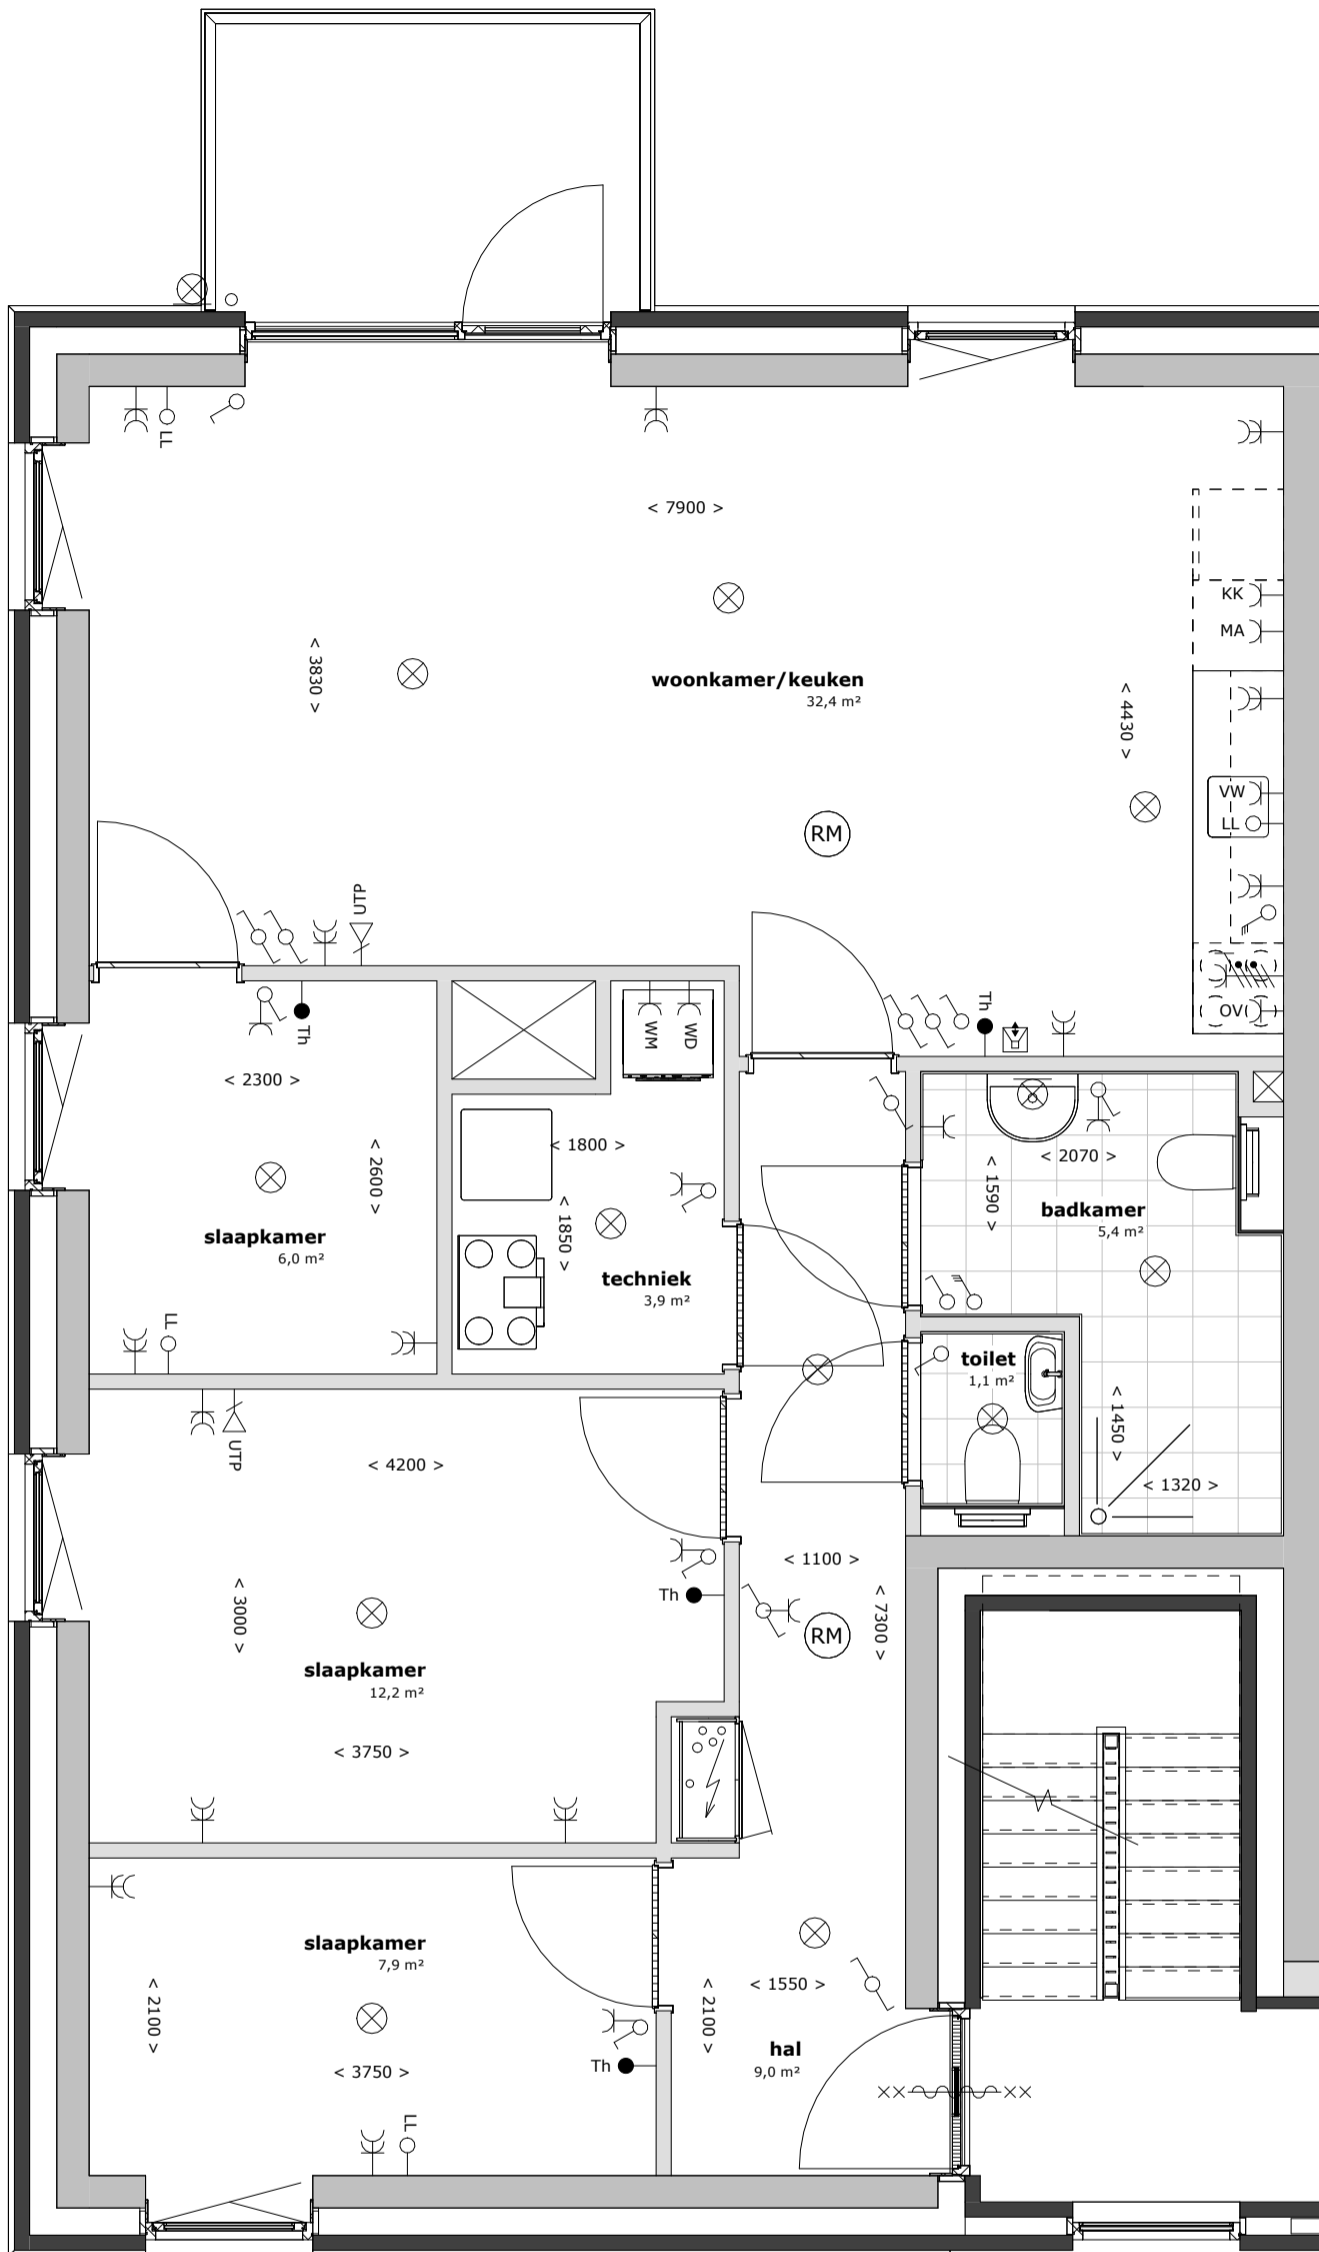

RENVOOI ELEKTRA

- ⊗ plafondaansluitpunt lamp
- ⊗ wandaansluitpunt lamp
- ⌚ enkelpolige schakelaar
- ⌚ wisselschakelaar
- ⌚ standenschakelaar t.b.v. mechanische ventilatie
- ⌚ enkel gearde wandcontactdoos
- ⌚ dubbel gearde wandcontactdoos
- ⌚ perilex 3 fasen
- ●Th thermostaat
- ⌚ videointercom
- ⌚ VW aansluitpunt vaatwasser
- ⌚ KK aansluitpunt koelkast
- ⌚ UTP aansluitpunt data
- ⌚ WM aansluitpunt wasmachine
- ⌚ MA aansluitpunt magnetron
- ⌚ OV aansluitpunt oven
- ⌚ WD aansluitpunt wasdroger
- ⌚ LL aansluitpunt niet bedraad / loze leiding
- ⊗ RM rookmelder

Blok A en C

bouwnummers: 4S en 8S

appartementen Zilverschoonstraat te Assen

2698

1 : 50

30-09-2025

HJK architecten

HJK architecten
Laan Corpus den Hoorn 100
9728 JR Groningen