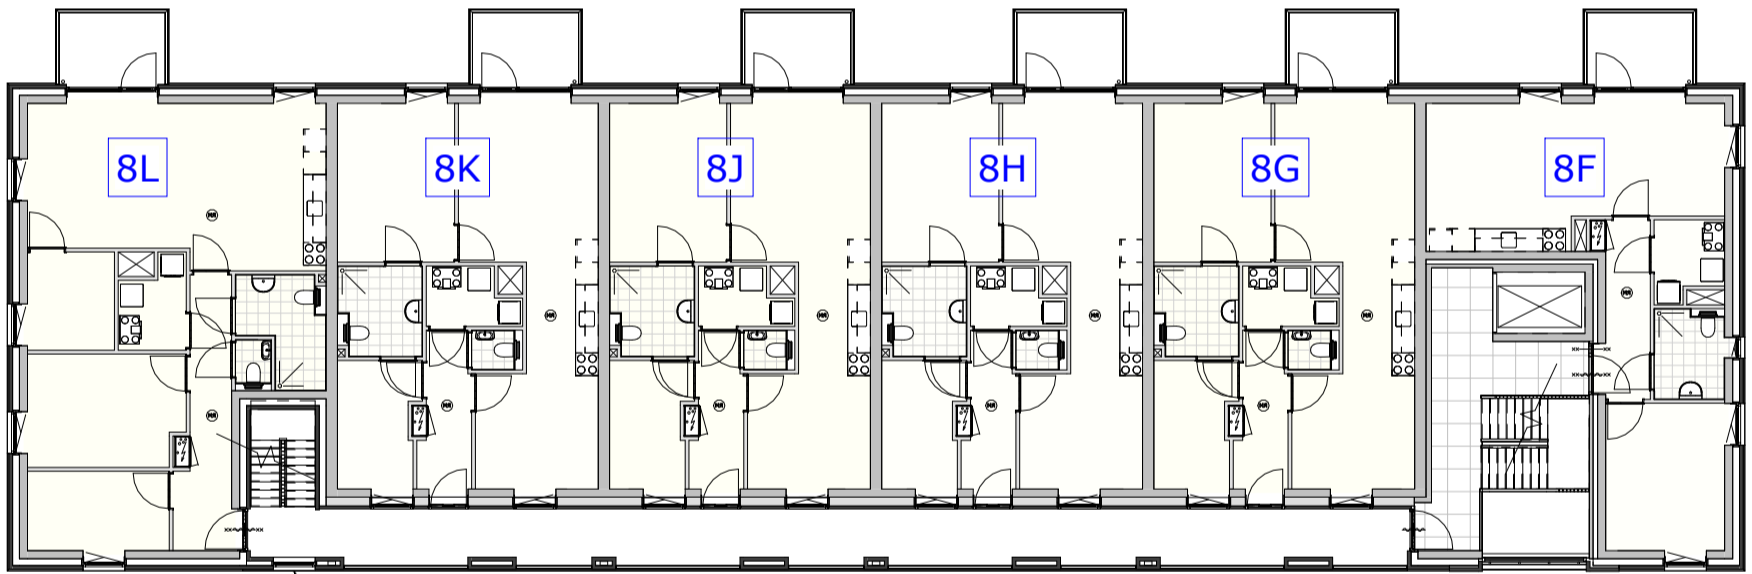

derde verdieping

tweede verdieping

eerste verdieping

begane grond

Blok C
 overzicht Zilverschoonstraat 8 t/m 8Y
 appartementen Zilverschoonstraat te Assen

2698
 1 : 200
 30-09-2025

RENVOOI ELEKTRA

- ⊗ plafondaansluitpunt lamp
- ⊗ wandaansluitpunt lamp
- ⌋ enkelpolige schakelaar
- ⌋ wisselschakelaar
- ⌋ standenschakelaar t.b.v. mechanische ventilatie
- ⌋ enkel gearde wandcontactdoos
- ⌋ dubbel gearde wandcontactdoos
- ⌋ perilex 3 fasen
- Th thermostaat
- ⌋ videointercom
- ⌋ VW aansluitpunt vaatwasser
- ⌋ KK aansluitpunt koelkast
- ⌋ UTP aansluitpunt data
- ⌋ WM aansluitpunt wasmachine
- ⌋ MA aansluitpunt magnetron
- ⌋ OV aansluitpunt oven
- ⌋ WD aansluitpunt wasdroger
- LL aansluitpunt niet bedraad / loze leiding
- ⊗ rookmelder