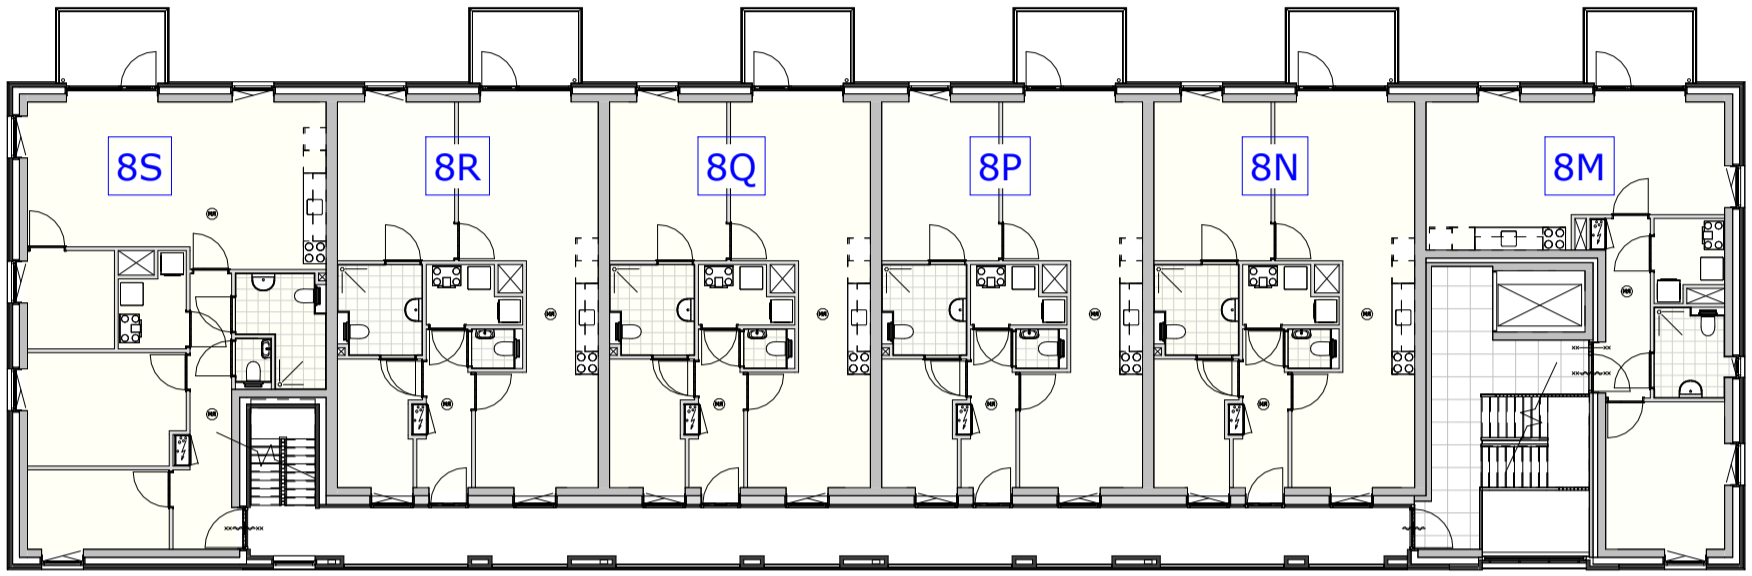

derde verdieping

tweede verdieping

eerste verdieping

begane grond

Blok C
 overzicht Zilverschoonstraat 8 t/m 8Y
 appartementen Zilverschoonstraat te Assen

2698
 1 : 200
 30-09-2025

RENVOOI ELEKTRA

- ⊗ plafondaansluitpunt lamp
- ⊗ wandaansluitpunt lamp
- ⌋ enkelpolige schakelaar
- ⌋ wisselschakelaar
- ⌋ standenschakelaar t.b.v. mechanische ventilatie
- ⌋ enkel gearde wandcontactdoos
- ⌋ dubbel gearde wandcontactdoos
- ⌋ perilex 3 fasen
- Th thermostaat
- ⌋ videointercom
- ⌋ VW aansluitpunt vaatwasser
- ⌋ KK aansluitpunt koelkast
- ⌋ UTP aansluitpunt data
- ⌋ WM aansluitpunt wasmachine
- ⌋ MA aansluitpunt magnetron
- ⌋ OV aansluitpunt oven
- ⌋ WD aansluitpunt wasdroger
- LL aansluitpunt niet bedraad / loze leiding
- ⊗ rookmelder