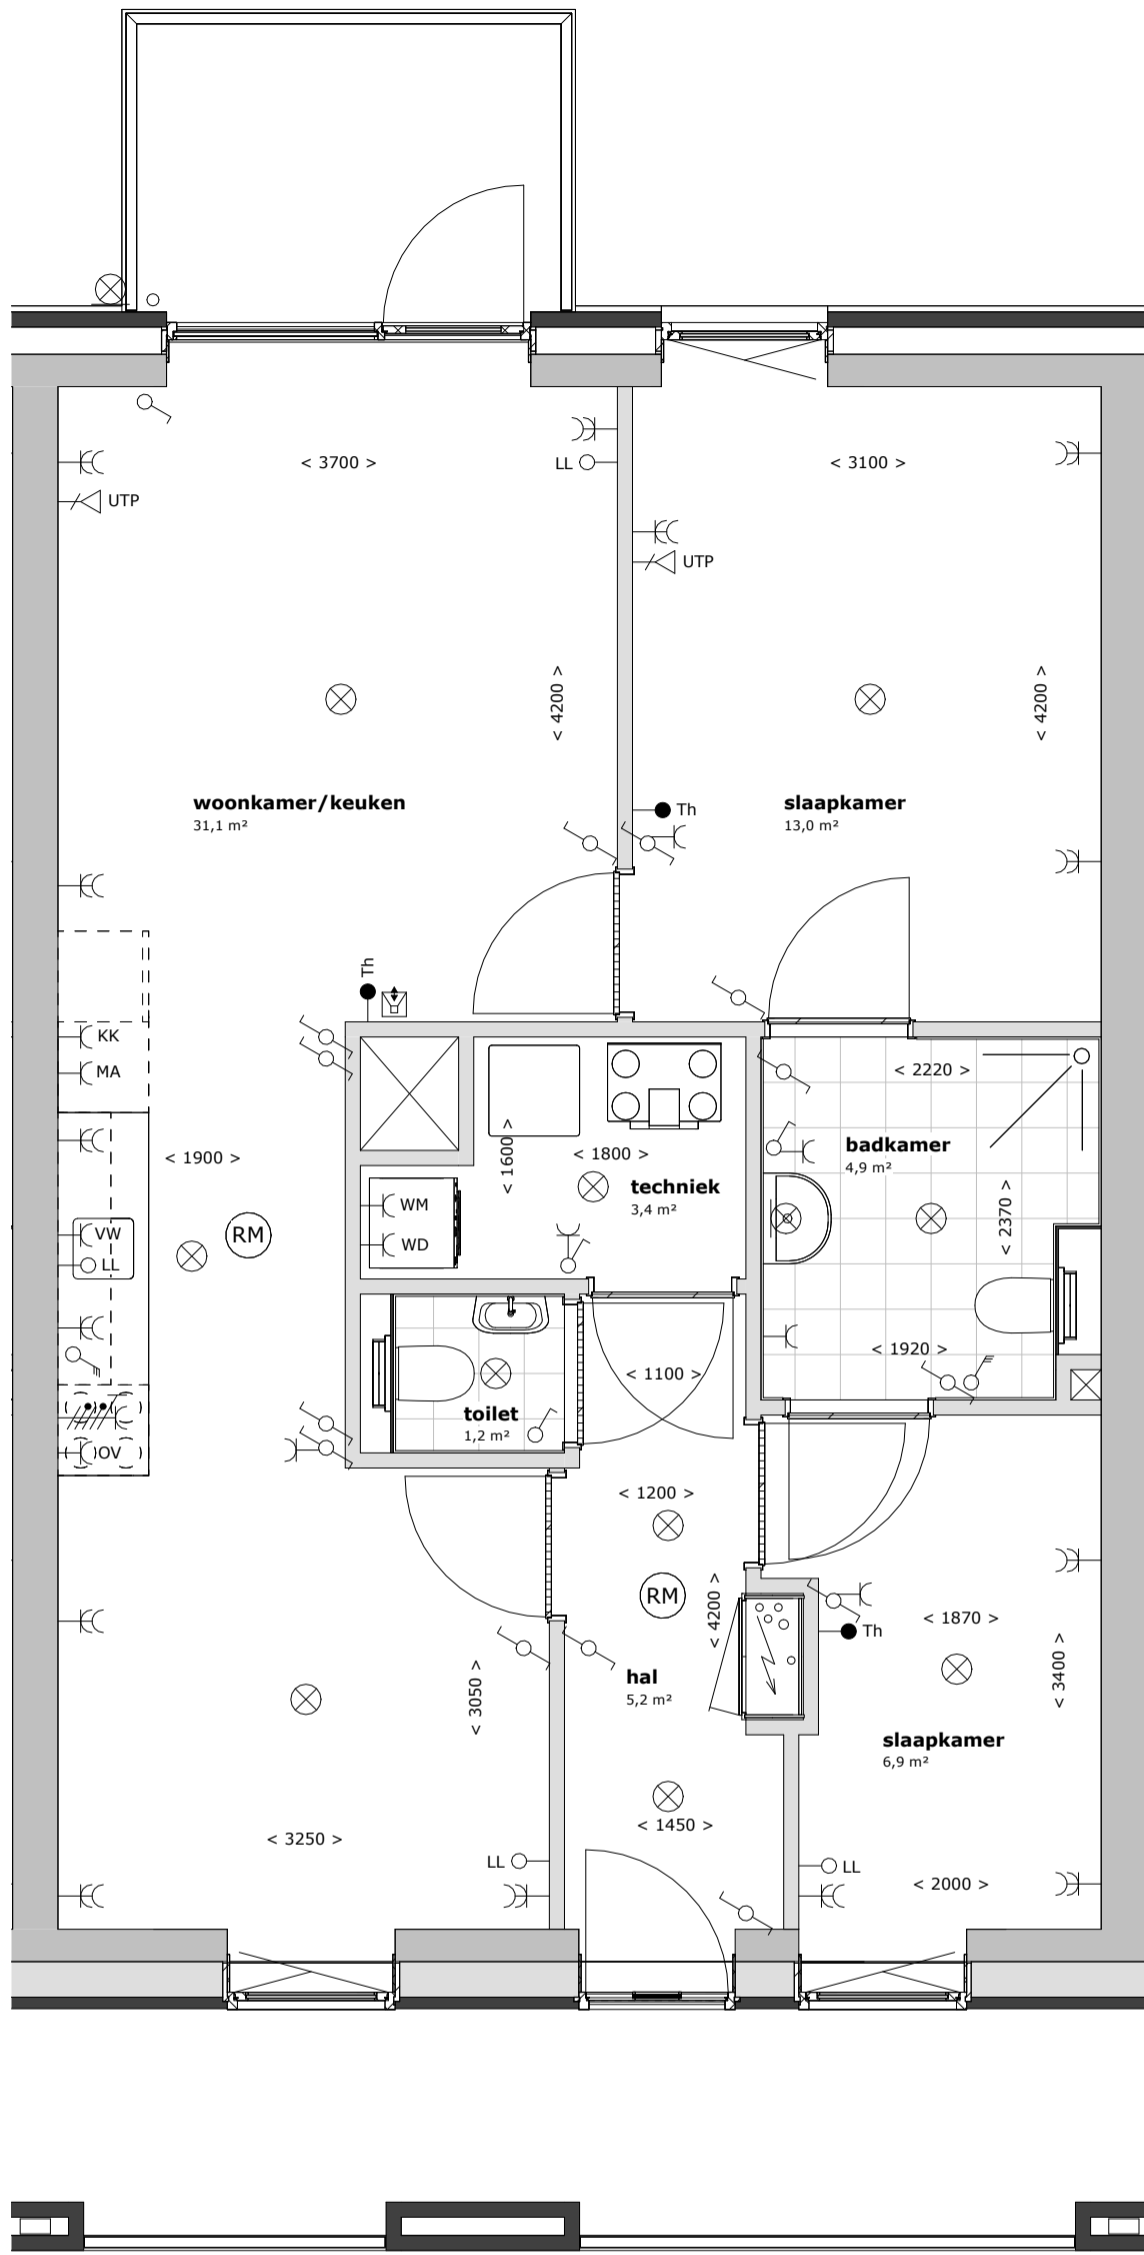

RENVOOI ELEKTRA

- ⊗ plafondaansluitpunt lamp
- ⊗ wandaansluitpunt lamp
- ⌞ enkelpolige schakelaar
- ⌞ wisselschakelaar
- ⌞ standenschakelaar t.b.v. mechanische ventilatie
- ⌞ enkel gearde wandcontactdoos
- ⌞ dubbel gearde wandcontactdoos
- ⌞ perilex 3 fasen
- ●Th thermostaat
- ⌞ videointercom
- ⌞ VW aansluitpunt vaatwasser
- ⌞ KK aansluitpunt koelkast
- ⌞ UTP aansluitpunt data
- ⌞ WM aansluitpunt wasmachine
- ⌞ MA aansluitpunt magnetron
- ⌞ OV aansluitpunt oven
- ⌞ WD aansluitpunt wasdroger
- ○LL aansluitpunt niet bedraad / loze leiding
- ⊗ rookmelder

Blok B en D

huisnummers: 6G, 6H, 6J, 6K, 6U, 6V, 6W, 6X,
10G, 10H, 10J, 10K, 10U, 10V, 10W en 10X

appartementen Zilverschoonstraat te Assen

2698

1 : 50

30-09-2025

HJK architecten

HJK architecten
Laan Corpus den Hoorn 100
9728 JR Groningen