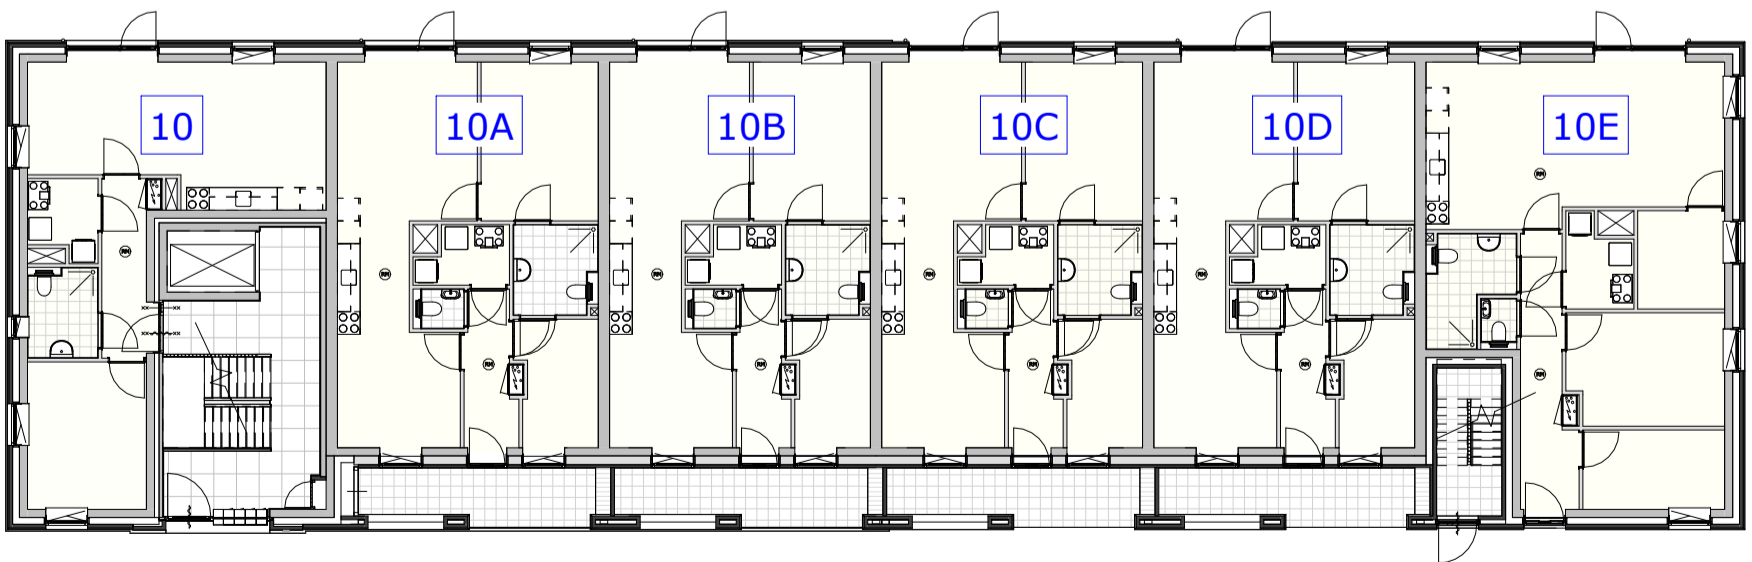

derde verdieping

tweede verdieping

eerste verdieping

begane grond

Blok D
 overzicht Zilverschoonstraat 10 t/m 10Y
 appartementen Zilverschoonstraat te Assen

2698
 1 : 200
 30-09-2025

RENVOOI ELEKTRA

- ⊗ plafondaansluitpunt lamp
- ⊗ wandaansluitpunt lamp
- ⌋ enkelpolige schakelaar
- ⌋ wisselschakelaar
- ⌋ standenschakelaar t.b.v. mechanische ventilatie
- ⌋ enkel gearde wandcontactdoos
- ⌋ dubbel gearde wandcontactdoos
- ⌋ perilex 3 fasen
- ⌋ Th thermostaat
- ⌋ videointercom
- ⌋ VW aansluitpunt vaatwasser
- ⌋ KK aansluitpunt koelkast
- ⌋ UTP aansluitpunt data
- ⌋ WM aansluitpunt wasmachine
- ⌋ MA aansluitpunt magnetron
- ⌋ OV aansluitpunt oven
- ⌋ WD aansluitpunt wasdroger
- ⌋ LL aansluitpunt niet bedraad / loze leiding
- ⊗ rookmelder