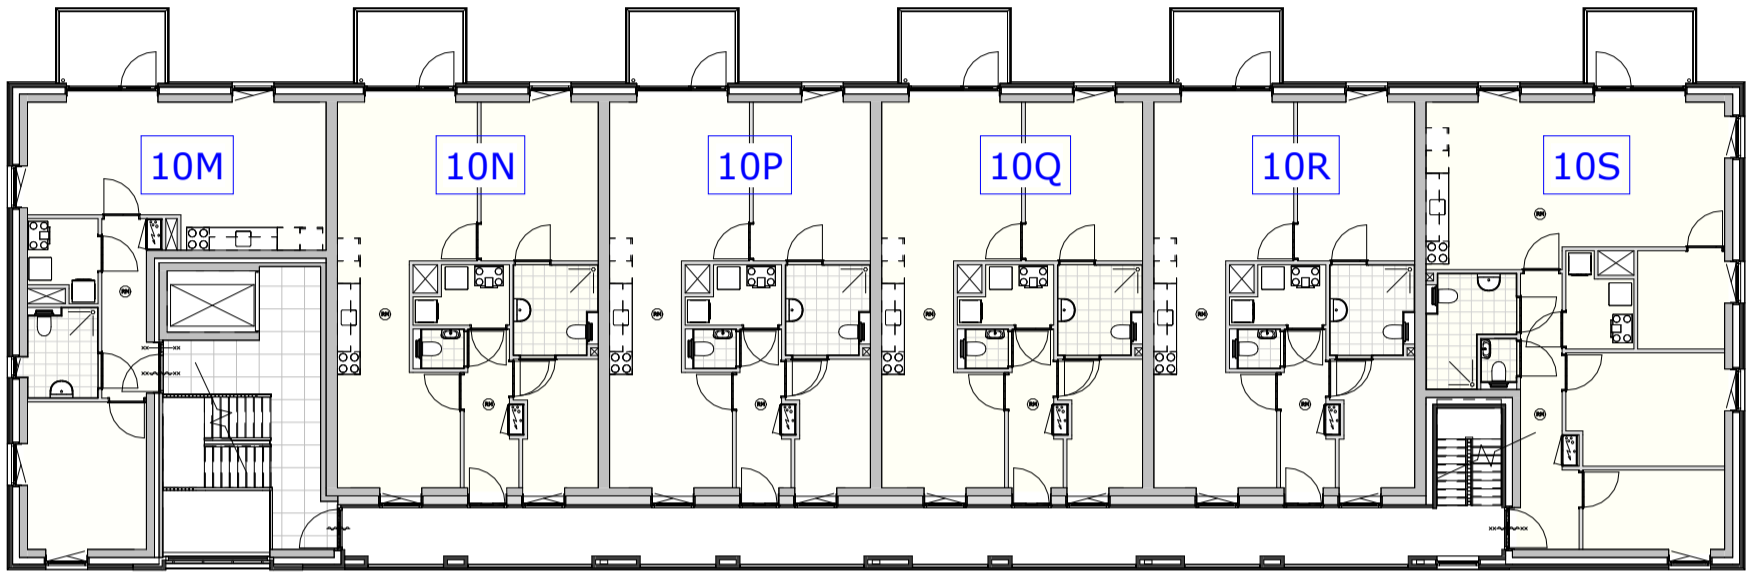

derde verdieping

tweede verdieping

eerste verdieping

begane grond

Blok D
 overzicht Zilverschoonstraat 10 t/m 10Y
 appartementen Zilverschoonstraat te Assen

2698
 1 : 200
 30-09-2025

RENVOOI ELEKTRA

- ⊗ plafondaansluitpunt lamp
- ⊗ wandaansluitpunt lamp
- ⌋ enkelpolige schakelaar
- ⌋ wisselschakelaar
- ⌋ standenschakelaar t.b.v. mechanische ventilatie
- ⌋ enkel gearde wandcontactdoos
- ⌋ dubbel gearde wandcontactdoos
- ⌋ perilex 3 fasen
- ⌋ Th thermostaat
- ⌋ videointercom
- ⌋ VW aansluitpunt vaatwasser
- ⌋ KK aansluitpunt koelkast
- ⌋ UTP aansluitpunt data
- ⌋ WM aansluitpunt wasmachine
- ⌋ MA aansluitpunt magnetron
- ⌋ OV aansluitpunt oven
- ⌋ WD aansluitpunt wasdroger
- ⌋ LL aansluitpunt niet bedraad / loze leiding
- ⊗ rookmelder