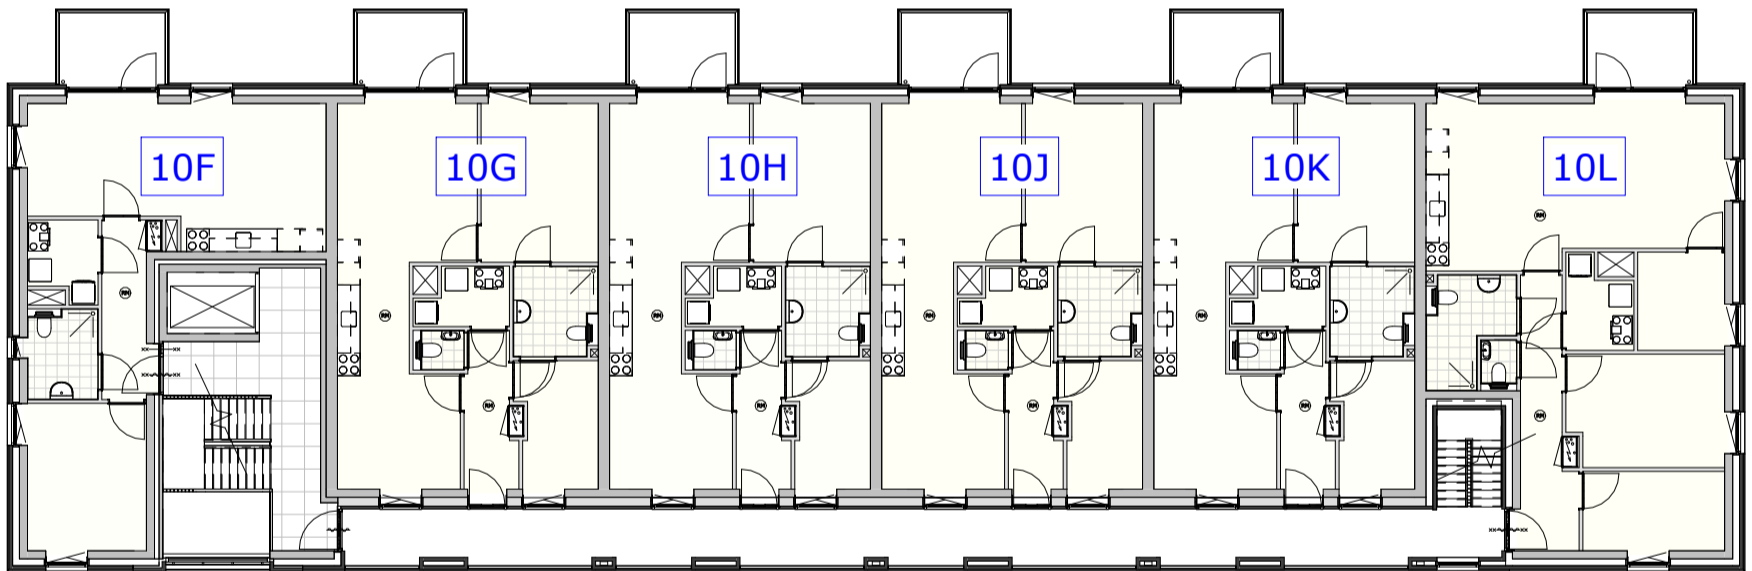

derde verdieping

tweede verdieping

eerste verdieping

begane grond

Blok D
 overzicht Zilverschoonstraat 10 t/m 10Y
 appartementen Zilverschoonstraat te Assen

2698
 1 : 200
 30-09-2025

RENVOOI ELEKTRA

- ⊗ plafondaansluitpunt lamp
- ⊗ wandaansluitpunt lamp
- ⌋ enkelpolige schakelaar
- ⌋ wisselschakelaar
- ⌋ standenschakelaar t.b.v. mechanische ventilatie
- ⌋ enkel gearde wandcontactdoos
- ⌋ dubbel gearde wandcontactdoos
- ⌋ perilex 3 fasen
- ⌋ Th thermostaat
- ⌋ videointercom
- ⌋ VW aansluitpunt vaatwasser
- ⌋ KK aansluitpunt koelkast
- ⌋ UTP aansluitpunt data
- ⌋ WM aansluitpunt wasmachine
- ⌋ MA aansluitpunt magnetron
- ⌋ OV aansluitpunt oven
- ⌋ WD aansluitpunt wasdroger
- ⌋ LL aansluitpunt niet bedraad / loze leiding
- ⊗ rookmelder