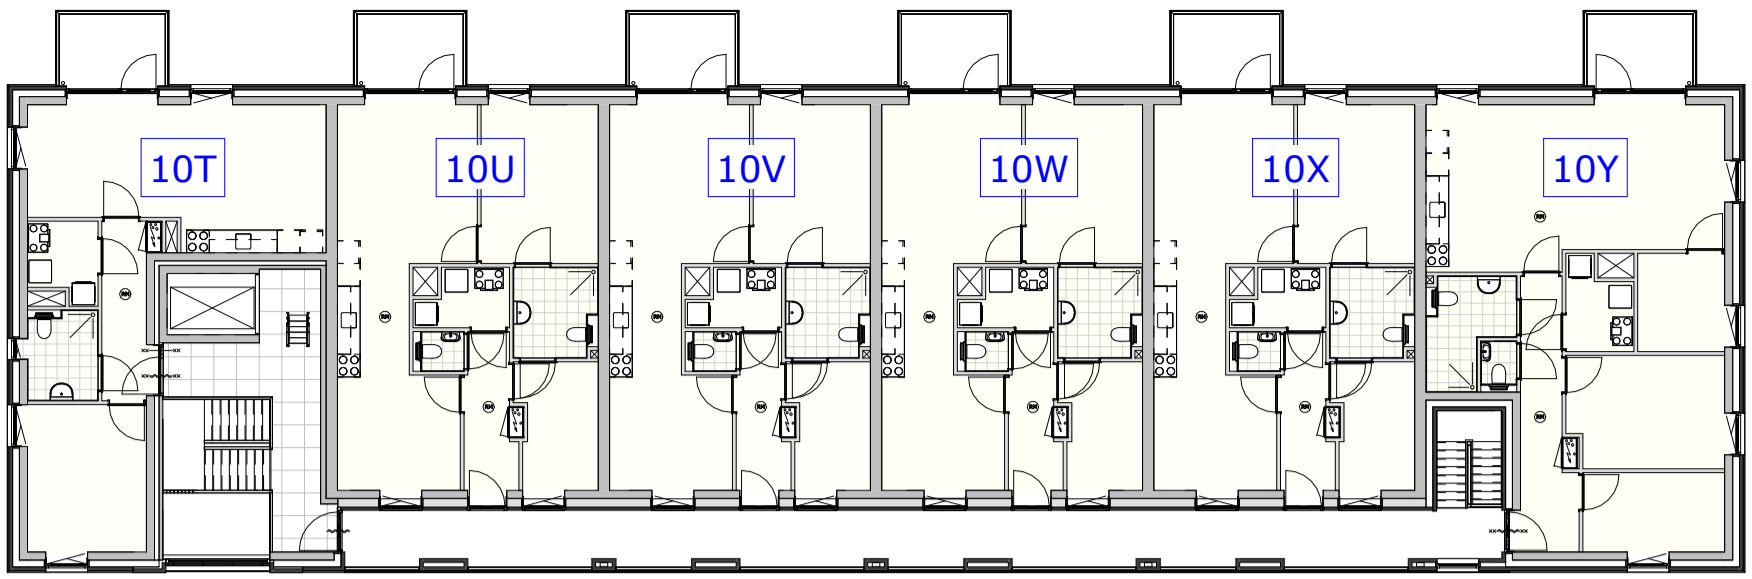

derde verdieping

tweede verdieping

eerste verdieping

begane grond

Blok D
 overzicht Zilverschoonstraat 10 t/m 10Y
 appartementen Zilverschoonstraat te Assen

2698
 1 : 200
 30-09-2025

RENVOOI ELEKTRA

- ⊗ plafondaansluitpunt lamp
- ⊗ wandaansluitpunt lamp
- ⌋ enkelpolige schakelaar
- ⌋ wisselschakelaar
- ⌋ standenschakelaar t.b.v. mechanische ventilatie
- ⌋ enkel gearde wandcontactdoos
- ⌋ dubbel gearde wandcontactdoos
- ⌋ perilex 3 fasen
- ⌋ Th thermostaat
- ⌋ videointercom
- ⌋ VW aansluitpunt vaatwasser
- ⌋ KK aansluitpunt koelkast
- ⌋ UTP aansluitpunt data
- ⌋ WM aansluitpunt wasmachine
- ⌋ MA aansluitpunt magnetron
- ⌋ OV aansluitpunt oven
- ⌋ WD aansluitpunt wasdroger
- ⌋ LL aansluitpunt niet bedraad / loze leiding
- ⊗ rookmelder