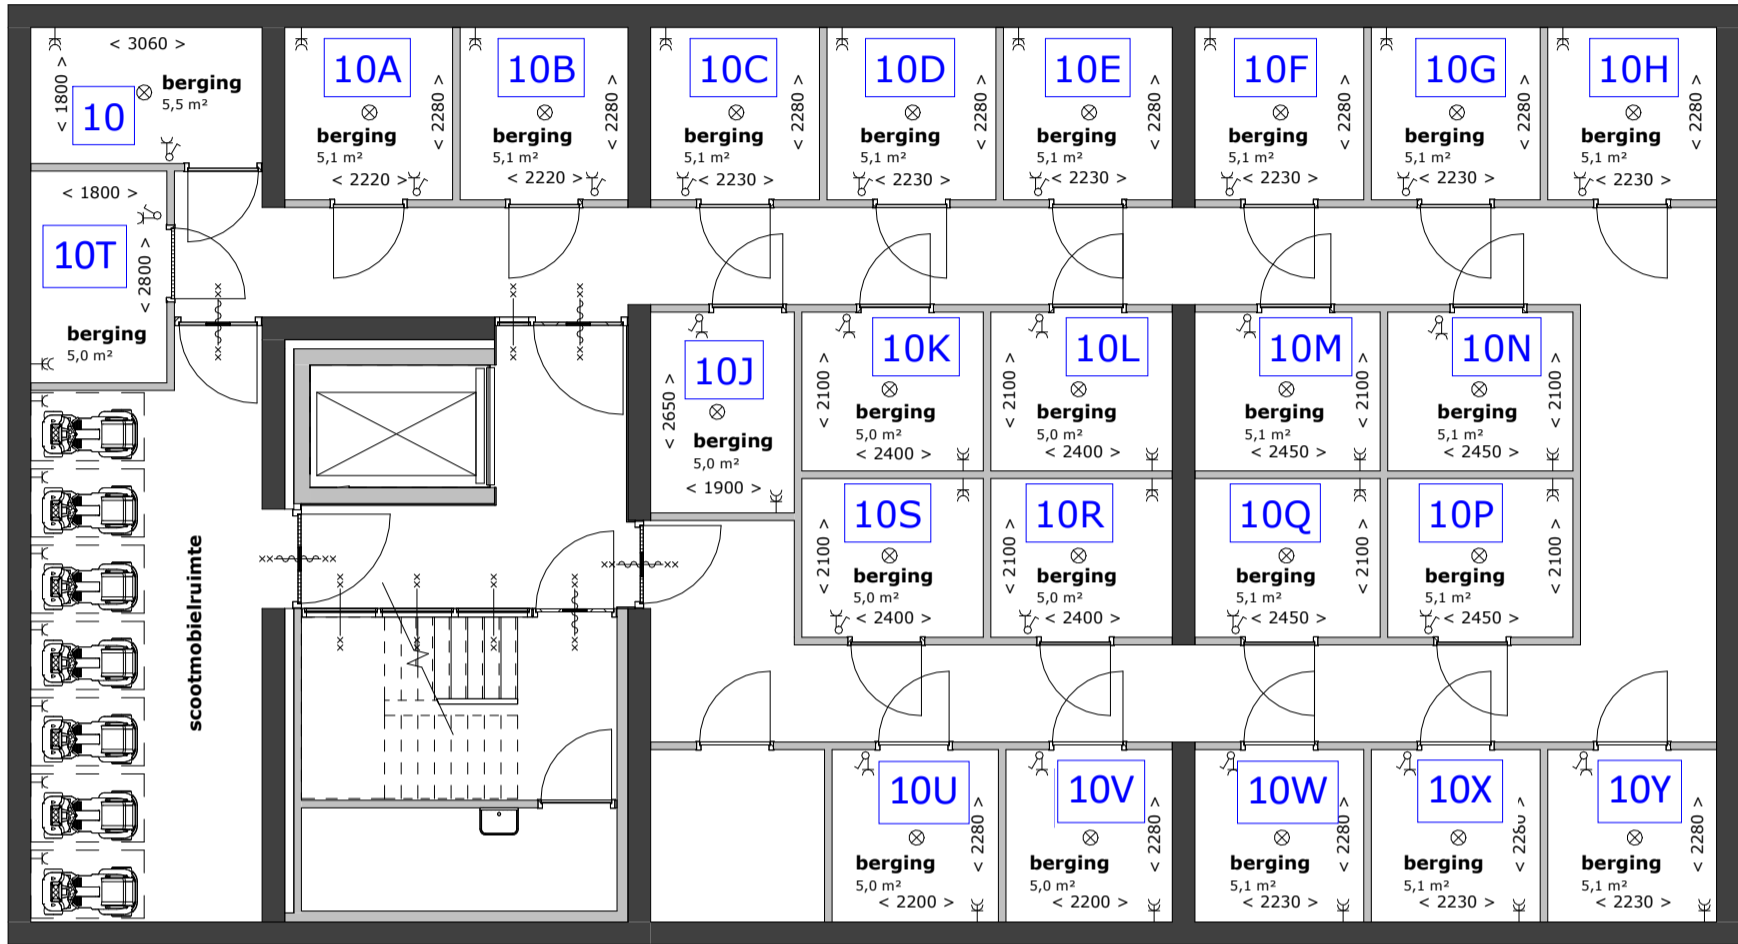

RENVOOI ELEKTRA

- ⊗ plafondaansluitpunt lamp
- ⊗ wandaansluitpunt lamp
- ⌋ enkelpolige schakelaar
- ⌋ wisselschakelaar
- ⌋ standenschakelaar t.b.v. mechanische ventilatie
- ⌋ enkel gearde wandcontactdoos
- ⌋ dubbel gearde wandcontactdoos
- ⌋ perilex 3 fasen
- ⌋ Th thermostaat
- ⌋ videointercom
- ⌋ VW aansluitpunt vaatwasser
- ⌋ KK aansluitpunt koelkast
- ⌋ UTP aansluitpunt data
- ⌋ WM aansluitpunt wasmachine
- ⌋ MA aansluitpunt magnetron
- ⌋ OV aansluitpunt oven
- ⌋ WD aansluitpunt wasdroger
- ⌋ LL aansluitpunt niet bedraad / loze leiding
- ⊗ rookmelder

Blok D

bergingen in de kelder

appartementen Zilverschoonstraat te Assen

2698

1 : 100

30-09-2025

HJK architecten

HJK architecten
Laan Corpus den Hoorn 100
9728 JR Groningen