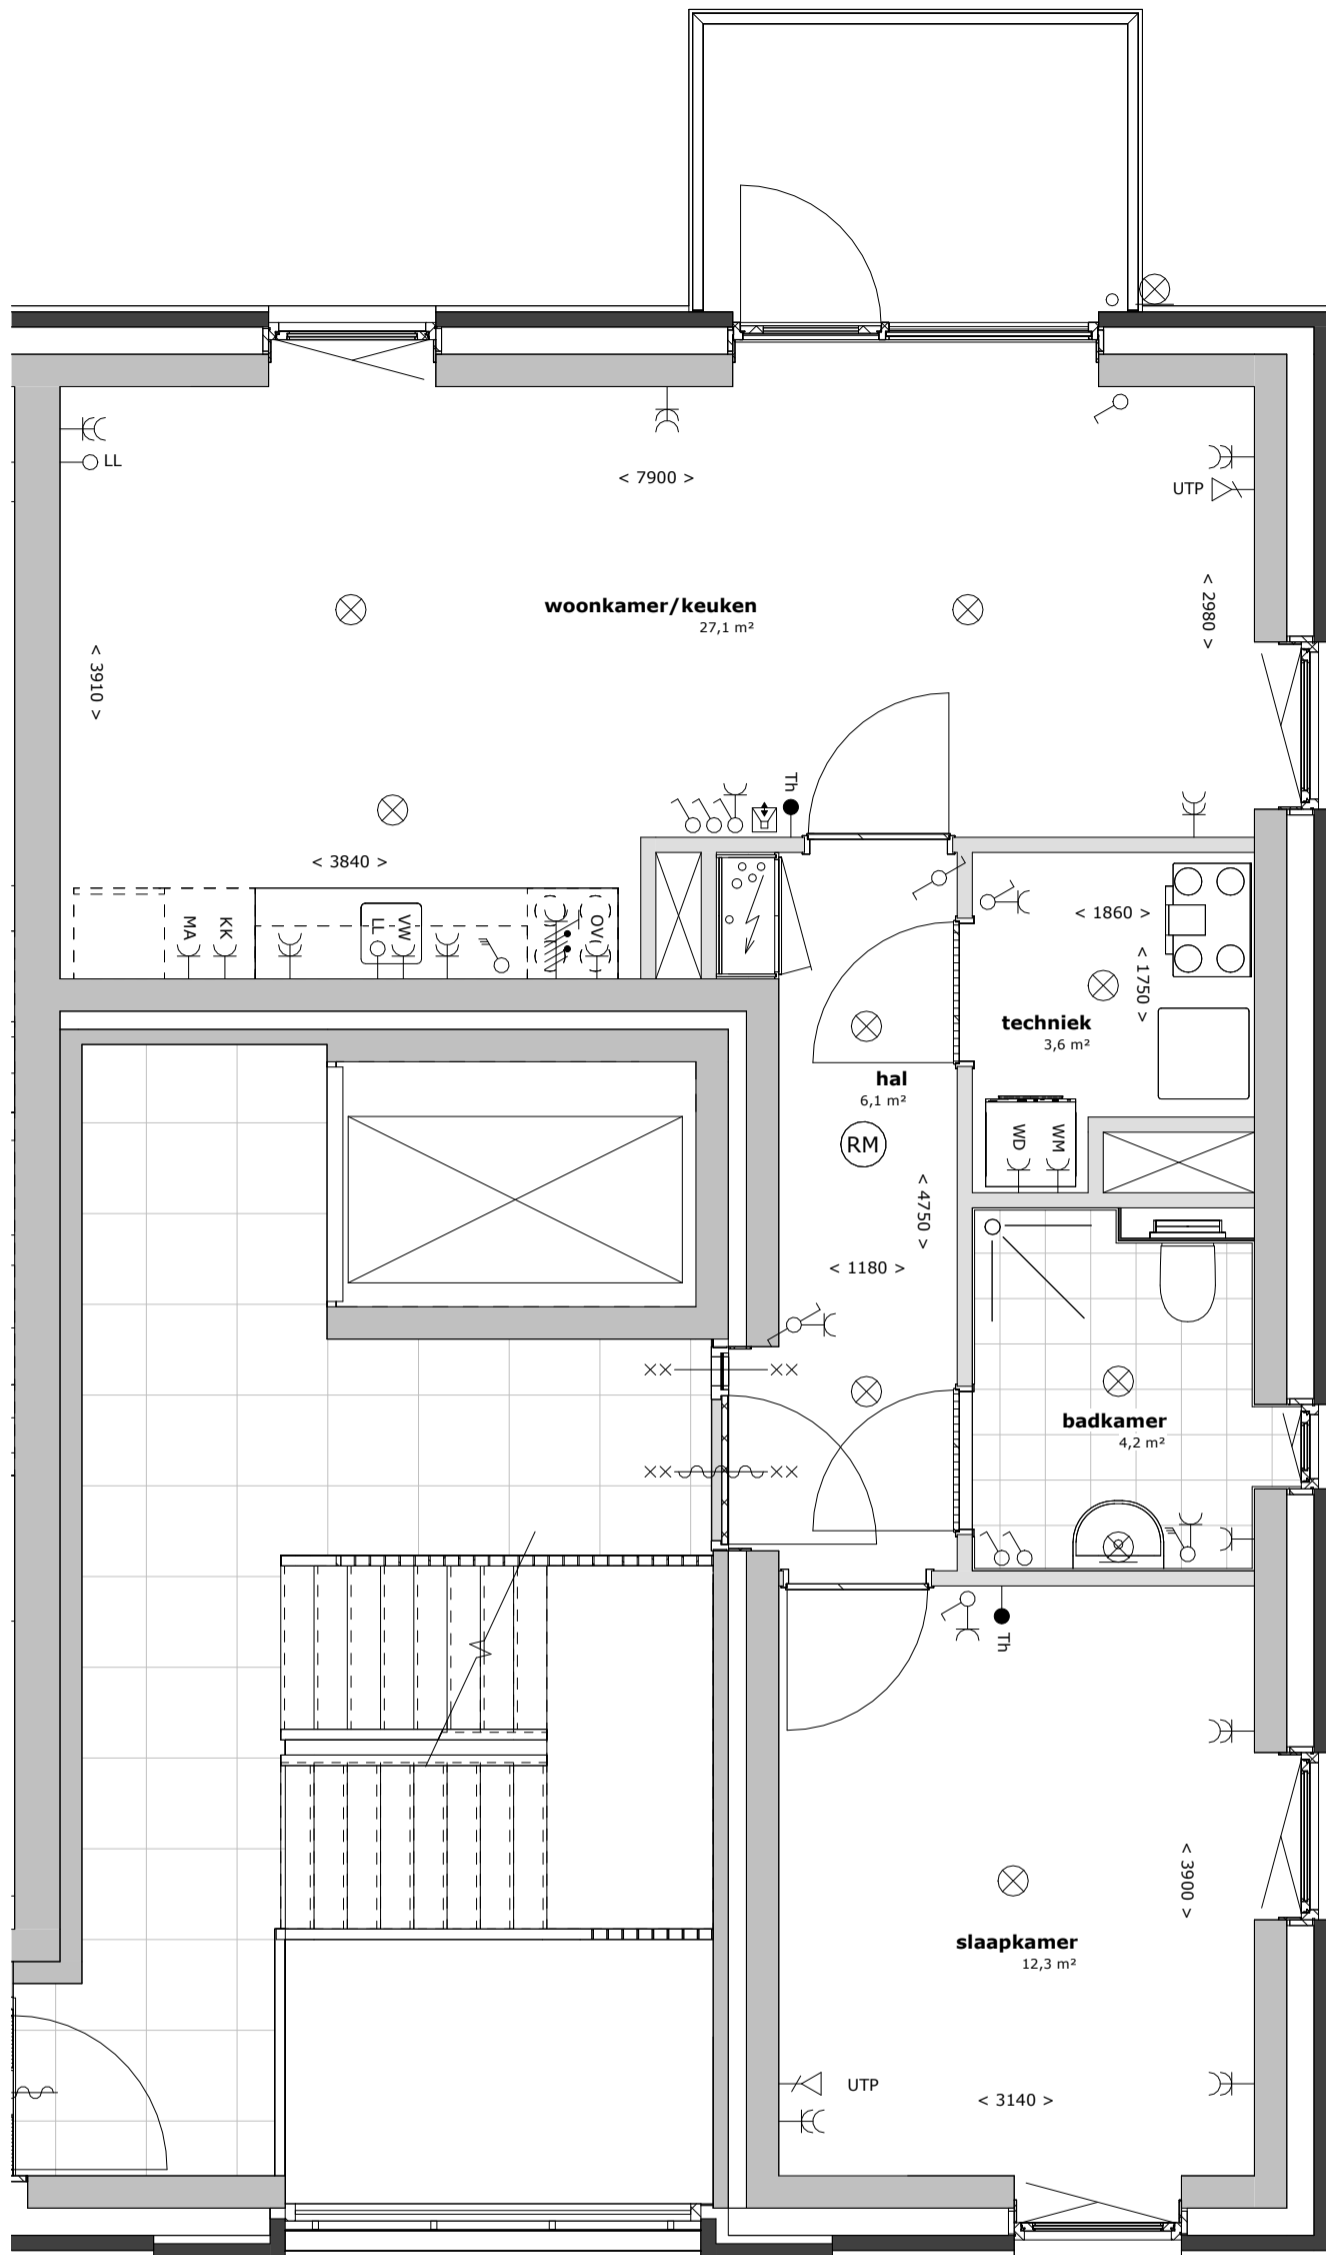

RENOVOOI ELEKTRA

- ⊗ plafondaansluitpunt lamp
- ⊗ wandaansluitpunt lamp
- ⌚ enkelpolige schakelaar
- ⌚ wisselschakelaar
- ⌚ standenschakelaar t.b.v. mechanische ventilatie
- ⌚ enkel gearde wandcontactdoos
- ⌚ dubbel gearde wandcontactdoos
- ⌚ perilex 3 fasen
- ●Th thermostaat
- ⌚ videointercom
- ⌚ VW aansluitpunt vaatwasser
- ⌚ KK aansluitpunt koelkast
- ⌚ UTP aansluitpunt data
- ⌚ WM aansluitpunt wasmachine
- ⌚ MA aansluitpunt magnetron
- ⌚ OV aansluitpunt oven
- ⌚ WD aansluitpunt wasdroger
- ○LL aansluitpunt niet bedraad / loze leiding
- ⊗ rookmelder

Blok A en C
huisnummers: 4M en 8M

appartementen Zilverschoonstraat te Assen

2698
1 : 50
30-09-2025

HJK architecten

HJK architecten
Laan Corpus den Hoorn 100
9728 JR Groningen
050 3183444
hjk@hjk-architecten.nl
www.hjk-architecten.nl