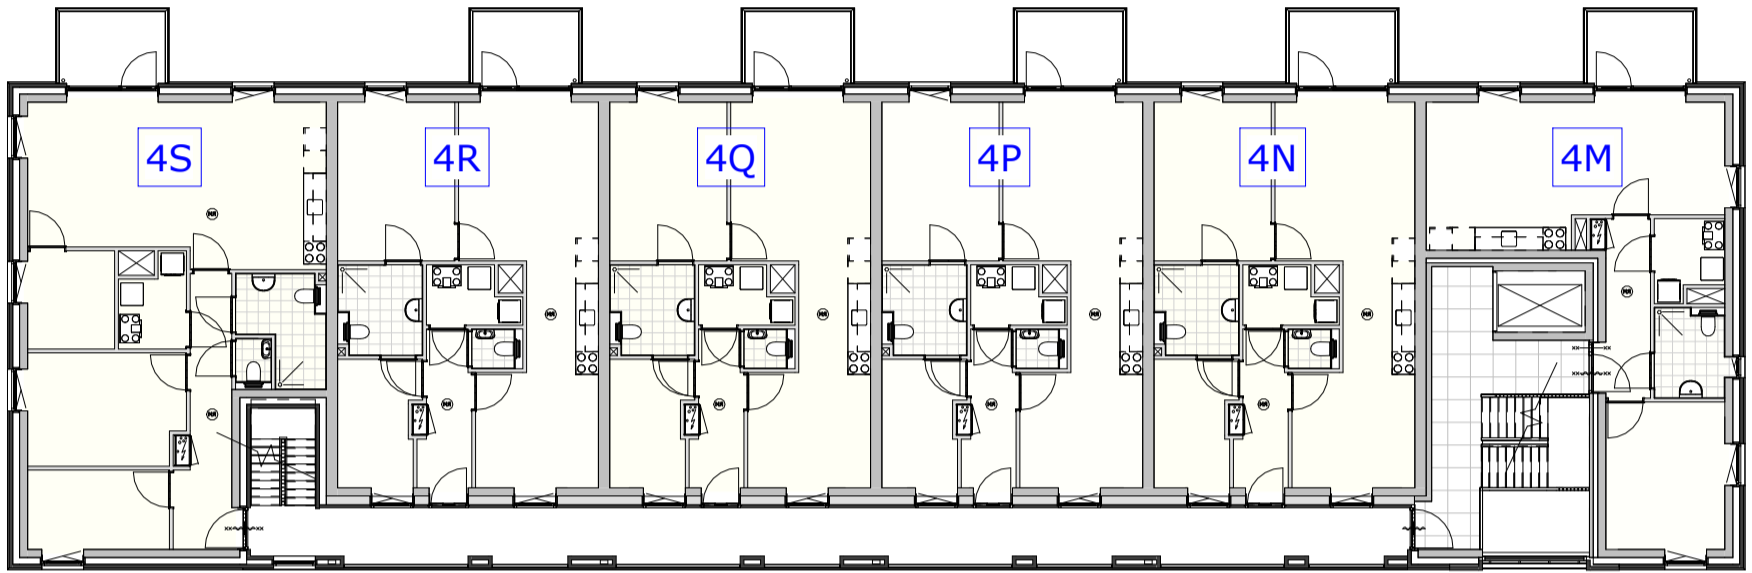

derde verdieping

tweede verdieping

eerste verdieping

begane grond

Blok A
 overzicht Zilverschoonstraat 4 t/m 4Y
 appartementen Zilverschoonstraat te Assen

2698
 1 : 200
 30-09-2025

RENVOOI ELEKTRA

- ⊗ plafondaansluitpunt lamp
- ⊗ wandaansluitpunt lamp
- ⌚ enkelpolige schakelaar
- ⌚ wisselschakelaar
- ⌚ standenschakelaar t.b.v. mechanische ventilatie
- ⌚ enkel gearde wandcontactdoos
- ⌚ dubbel gearde wandcontactdoos
- ⌚ perilex 3 fasen
- Th thermostaat
- ⌚ videointercom
- ⌚ VW aansluitpunt vaatwasser
- ⌚ KK aansluitpunt koelkast
- ⌚ UTP aansluitpunt data
- ⌚ WM aansluitpunt wasmachine
- ⌚ MA aansluitpunt magnetron
- ⌚ OV aansluitpunt oven
- ⌚ WD aansluitpunt wasdroger
- ⌚ LL aansluitpunt niet bedraad / loze leiding
- ⊗ rookmelder