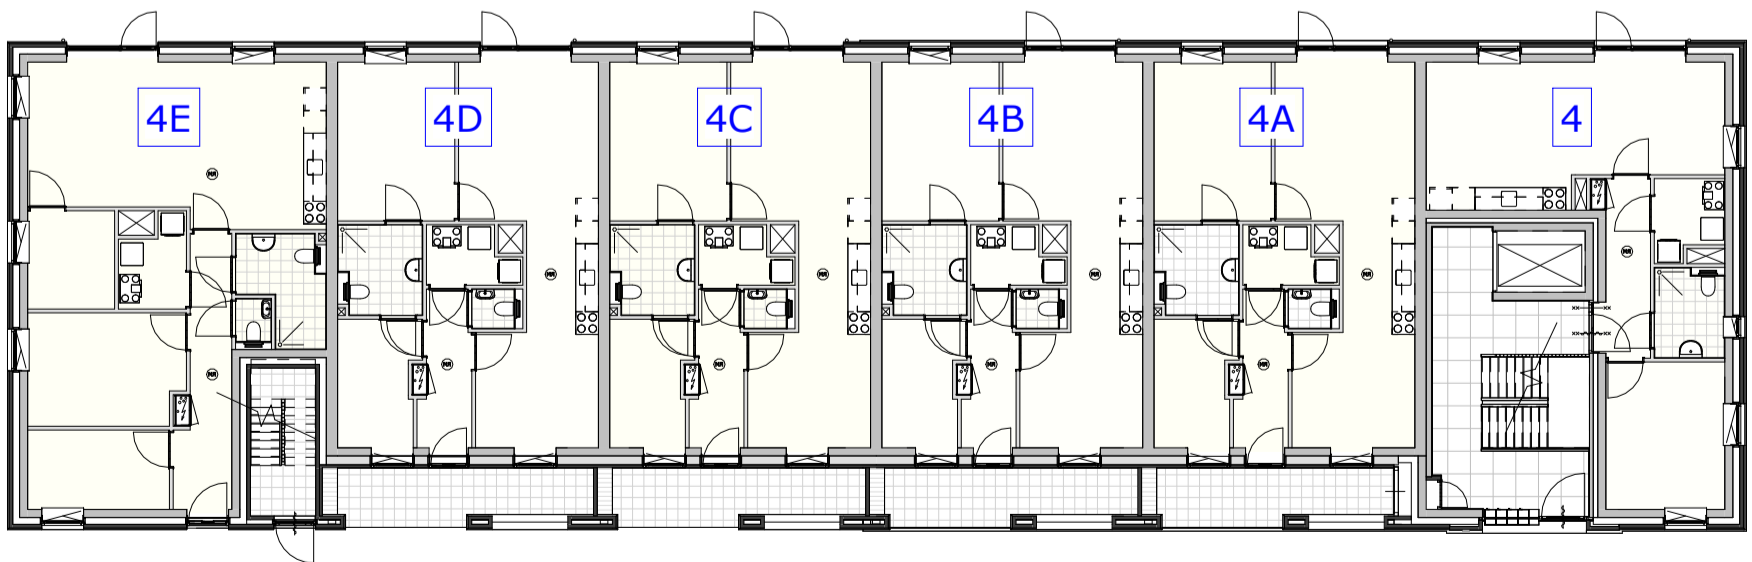

derde verdieping

tweede verdieping

eerste verdieping

begane grond

Blok A
 overzicht Zilverschoonstraat 4 t/m 4Y
 appartementen Zilverschoonstraat te Assen

2698
 1 : 200
 30-09-2025

RENVOOI ELEKTRA

- ⊗ plafondaansluitpunt lamp
- ⊗ wandaansluitpunt lamp
- ⌚ enkelpolige schakelaar
- ⌚ wisselschakelaar
- ⌚ standenschakelaar t.b.v. mechanische ventilatie
- ⌚ enkel gearde wandcontactdoos
- ⌚ dubbel gearde wandcontactdoos
- ⌚ perilex 3 fasen
- Th thermostaat
- ⌚ videointercom
- ⌚ VW aansluitpunt vaatwasser
- ⌚ KK aansluitpunt koelkast
- ⌚ UTP aansluitpunt data
- ⌚ WM aansluitpunt wasmachine
- ⌚ MA aansluitpunt magnetron
- ⌚ OV aansluitpunt oven
- ⌚ WD aansluitpunt wasdroger
- ⌚ LL aansluitpunt niet bedraad / loze leiding
- ⊗ rookmelder