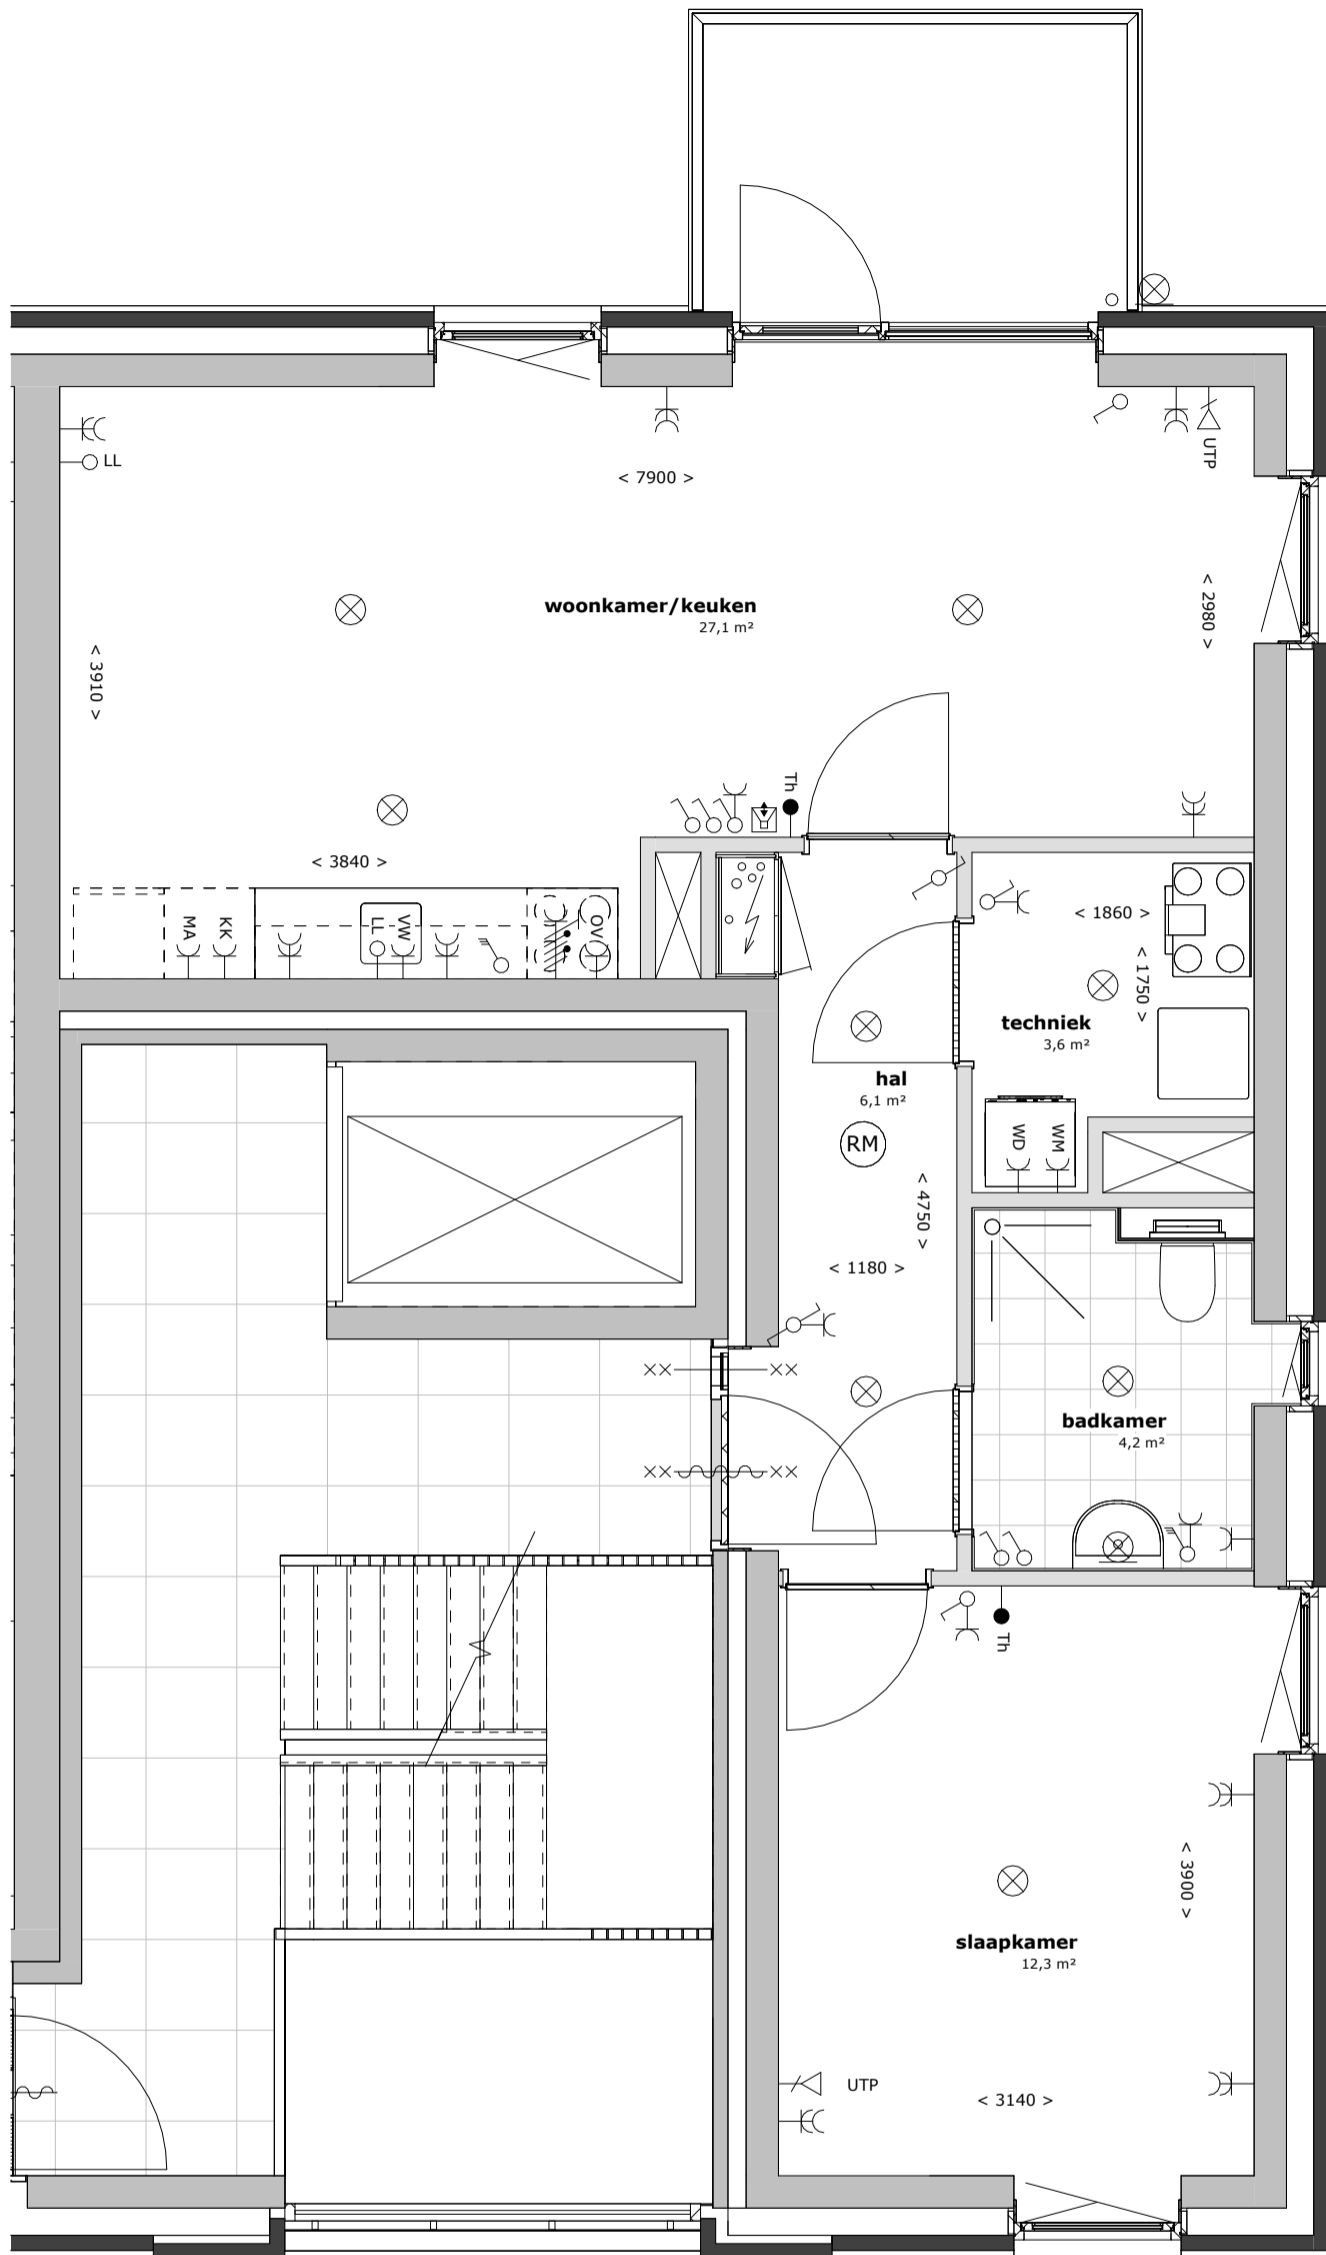

RENOVOOI ELEKTRA

- ⊗ plafondaansluitpunt lamp
- ⊗ wandaansluitpunt lamp
- ⌚ enkelpolige schakelaar
- ⌚ wisselschakelaar
- ⌚ standenschakelaar t.b.v. mechanische ventilatie
- ⌚ enkel gearde wandcontactdoos
- ⌚ dubbel gearde wandcontactdoos
- ⌚ perilex 3 fasen
- ●Th thermostaat
- ⌚ videointercom
- ⌚ VW aansluitpunt vaatwasser
- ⌚ KK aansluitpunt koelkast
- ⌚ UTP aansluitpunt data
- ⌚ WM aansluitpunt wasmachine
- ⌚ MA aansluitpunt magnetron
- ⌚ OV aansluitpunt oven
- ⌚ WD aansluitpunt wasdroger
- ○LL aansluitpunt niet bedraad / loze leiding
- ⊗ RM rookmelder

Blok A en C
huisnummers: 4F, 4T, 8F en 8T

appartementen Zilverschoonstraat te Assen

2698
1 : 50
30-09-2025

HJK architecten

HJK architecten
Laan Corpus den Hoorn 100
9728 JR Groningen
050 3183444
hjk@hjk-architecten.nl
www.hjk-architecten.nl