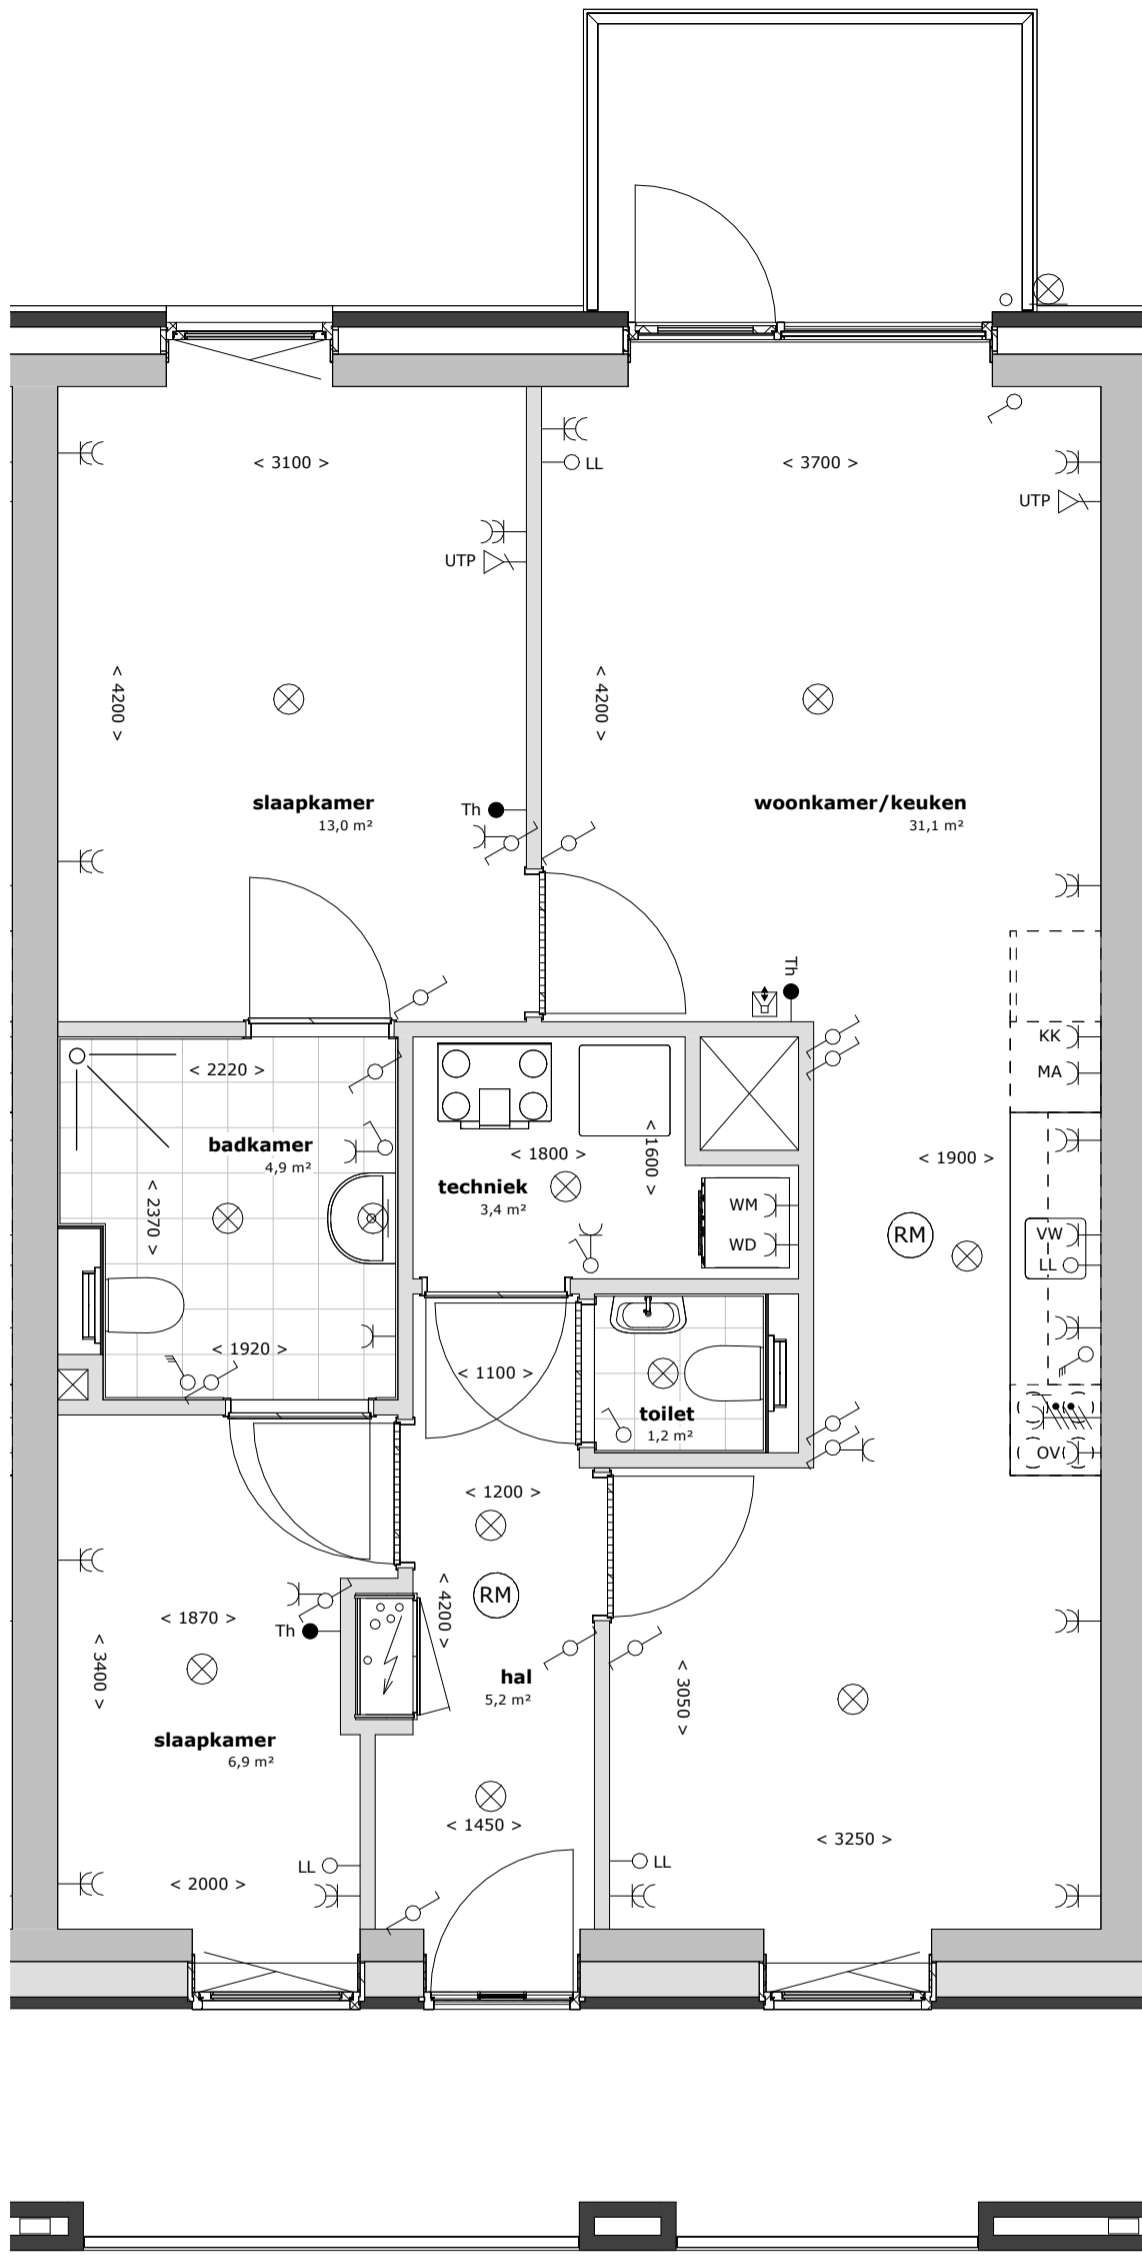

RENVOOI ELEKTRA

- ⊗ plafondaansluitpunt lamp
- ⊗ wandaansluitpunt lamp
- ⌚ enkelpolige schakelaar
- ⌚ wisselschakelaar
- ⌚ standenschakelaar t.b.v. mechanische ventilatie
- ⌚ enkel gearde wandcontactdoos
- ⌚ dubbel gearde wandcontactdoos
- ⌚ perilex 3 fasen
- ●Th thermostaat
- ⌚ videointercom
- ⌚ VW aansluitpunt vaatwasser
- ⌚ KK aansluitpunt koelkast
- ⌚ UTP aansluitpunt data
- ⌚ WM aansluitpunt wasmachine
- ⌚ MA aansluitpunt magnetron
- ⌚ OV aansluitpunt oven
- ⌚ WD aansluitpunt wasdroger
- ○LL aansluitpunt niet bedraad / loze leiding
- ⊗ rookmelder

Blok A en C

huisnummers: 4N, 4P, 4Q, 4R, 8N, 8P, 8Q en 8R

appartementen Zilverschoonstraat te Assen

2698

1 : 50

30-09-2025

HJK architecten

HJK architecten
Laan Corpus den Hoorn 100
9728 JR Groningen