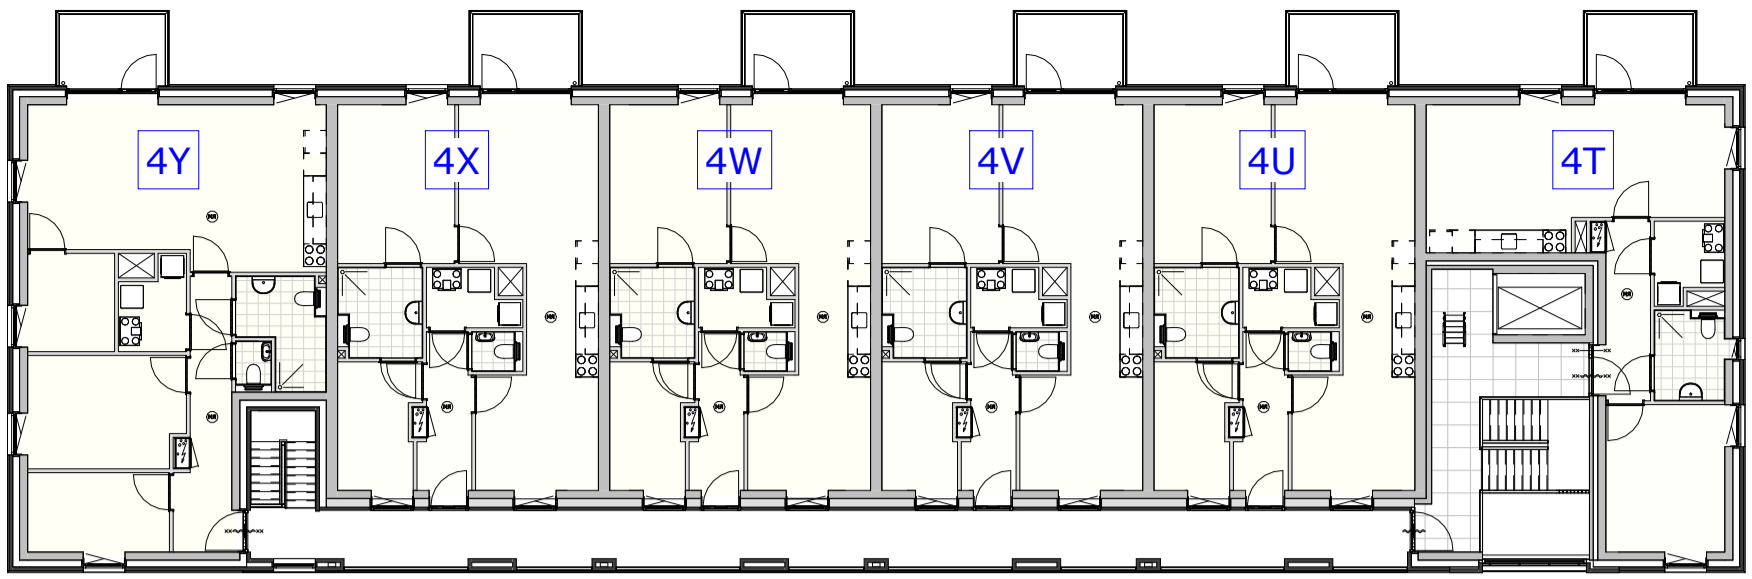

derde verdieping

tweede verdieping

eerste verdieping

begane grond

Blok A
 overzicht Zilverschoonstraat 4 t/m 4Y
 appartementen Zilverschoonstraat te Assen

2698
 1 : 200
 30-09-2025

RENVOOI ELEKTRA

- ⊗ plafondaansluitpunt lamp
- ⊗ wandaansluitpunt lamp
- ⌚ enkelpolige schakelaar
- ⌚ wisselschakelaar
- ⌚ standenschakelaar t.b.v. mechanische ventilatie
- ⌚ enkel gearde wandcontactdoos
- ⌚ dubbel gearde wandcontactdoos
- ⌚ perilex 3 fasen
- Th thermostaat
- ⌚ videointercom
- ⌚ VW aansluitpunt vaatwasser
- ⌚ KK aansluitpunt koelkast
- ⌚ UTP aansluitpunt data
- ⌚ WM aansluitpunt wasmachine
- ⌚ MA aansluitpunt magnetron
- ⌚ OV aansluitpunt oven
- ⌚ WD aansluitpunt wasdroger
- ⌚ LL aansluitpunt niet bedraad / loze leiding
- ⊗ rookmelder