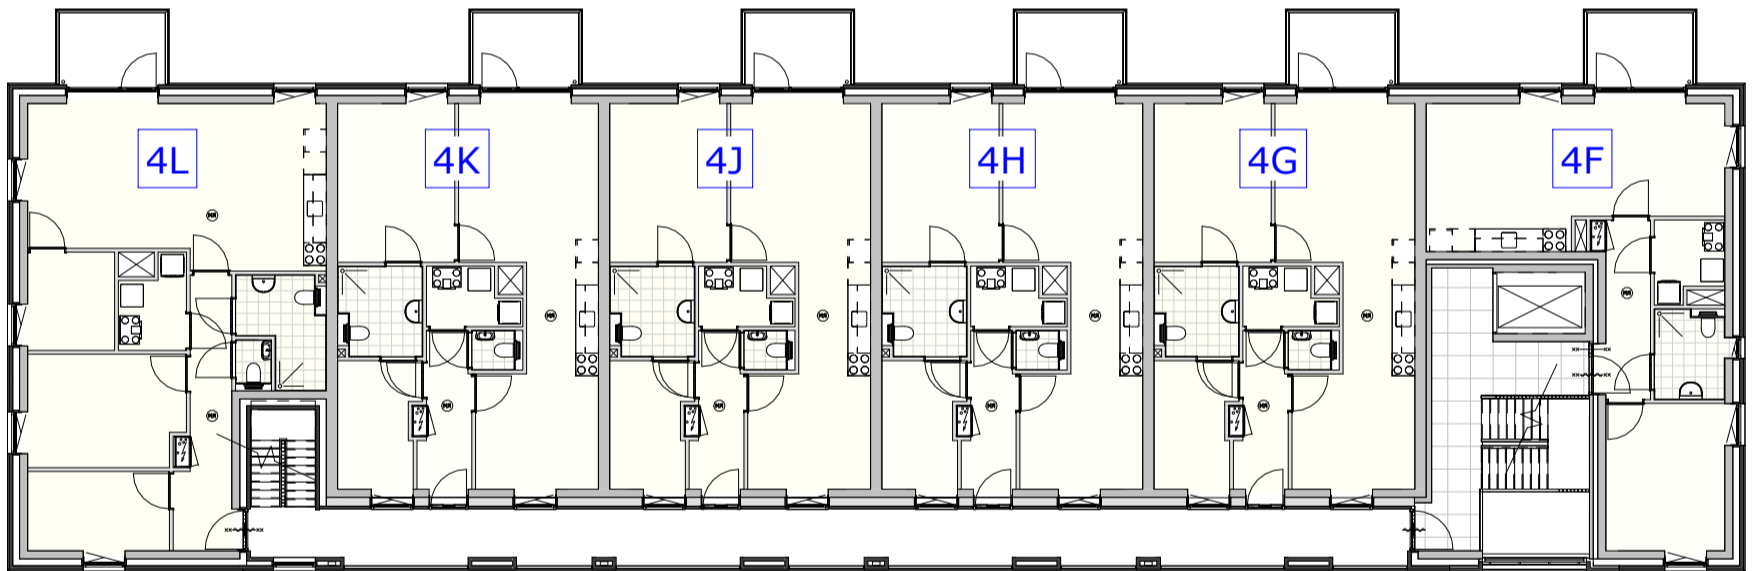

derde verdieping

tweede verdieping

eerste verdieping

begane grond

Blok A
 overzicht Zilverschoonstraat 4 t/m 4Y
 appartementen Zilverschoonstraat te Assen

2698
 1 : 200
 30-09-2025

RENVOOI ELEKTRA

- ⊗ plafondaansluitpunt lamp
- ⊗ wandaansluitpunt lamp
- ⌚ enkelpolige schakelaar
- ⌚ wisselschakelaar
- ⌚ standenschakelaar t.b.v. mechanische ventilatie
- ⌚ enkel gearde wandcontactdoos
- ⌚ dubbel gearde wandcontactdoos
- ⌚ perilex 3 fasen
- Th thermostaat
- ⌚ videointercom
- ⌚ VW aansluitpunt vaatwasser
- ⌚ KK aansluitpunt koelkast
- ⌚ UTP aansluitpunt data
- ⌚ WM aansluitpunt wasmachine
- ⌚ MA aansluitpunt magnetron
- ⌚ OV aansluitpunt oven
- ⌚ WD aansluitpunt wasdroger
- ⌚ LL aansluitpunt niet bedraad / loze leiding
- ⊗ rookmelder