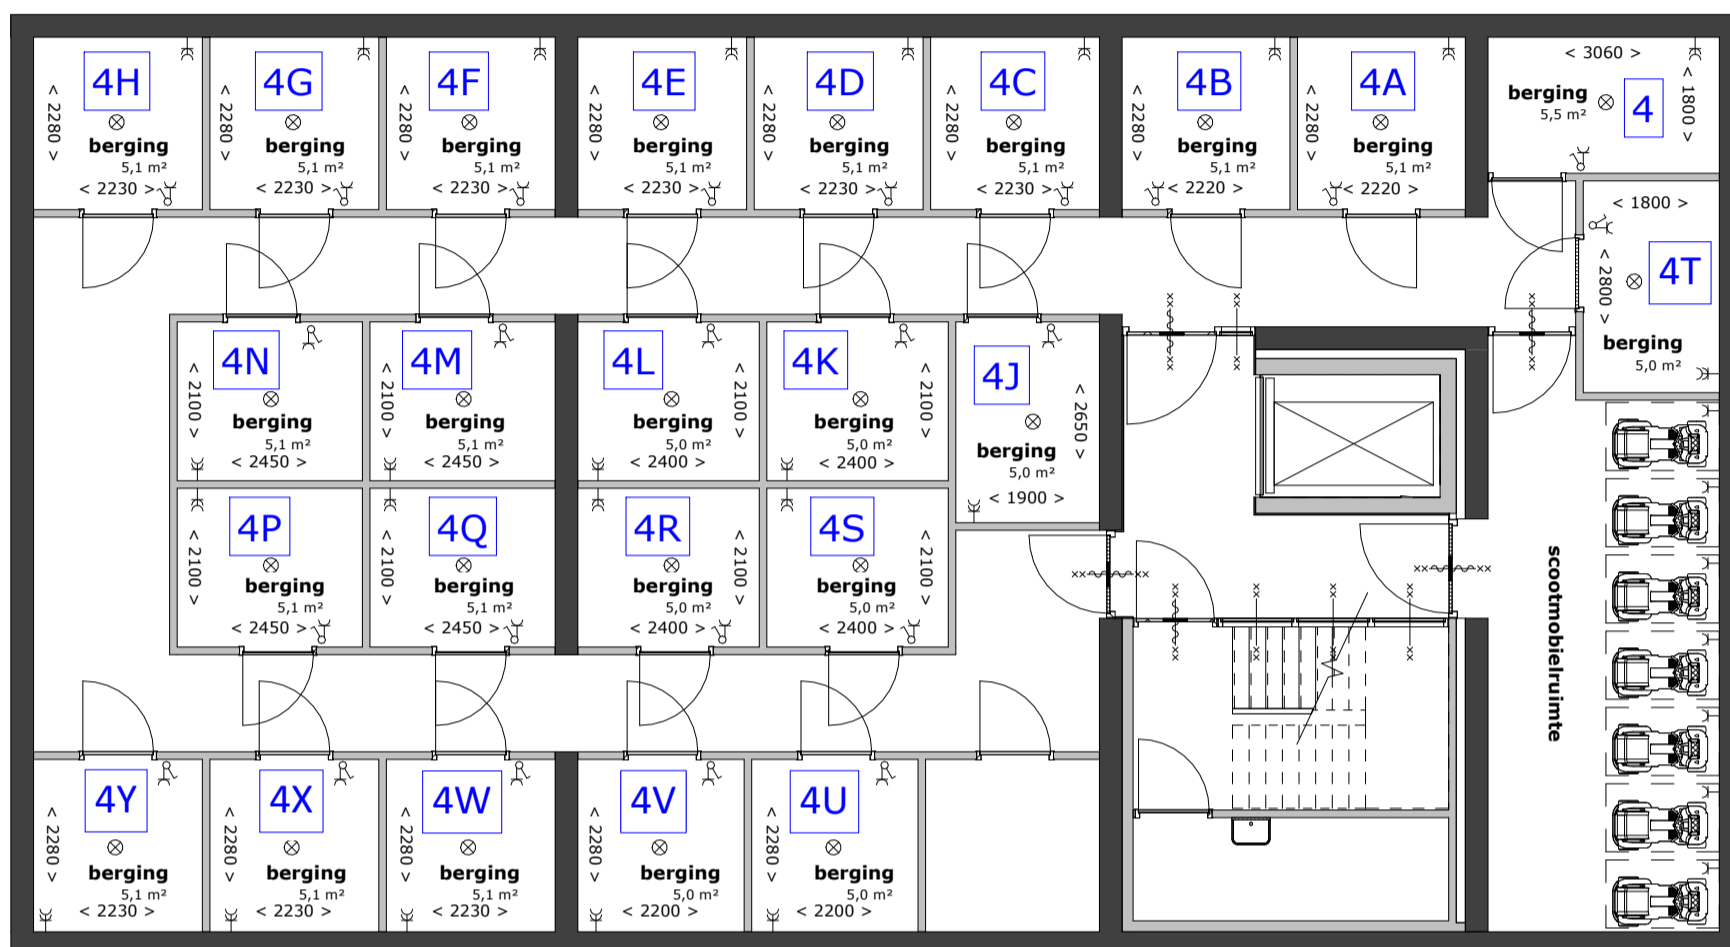

RENVOOI ELEKTRA

- ⊗ plafondaansluitpunt lamp
- ⊗ wandaansluitpunt lamp
- ⌚ enkelpolige schakelaar
- ⌚ wisselschakelaar
- ⌚ standenschakelaar t.b.v. mechanische ventilatie
- ⌚ enkel gearde wandcontactdoos
- ⌚ dubbel gearde wandcontactdoos
- ⌚ perilex 3 fasen
- ●Th thermostaat
- ⌚ videointercom
- ⌚ VW aansluitpunt vaatwasser
- ⌚ KK aansluitpunt koelkast
- ⌚ UTP aansluitpunt data
- ⌚ WM aansluitpunt wasmachine
- ⌚ MA aansluitpunt magnetron
- ⌚ OV aansluitpunt oven
- ⌚ WD aansluitpunt wasdroger
- ⌚ LL aansluitpunt niet bedraad / loze leiding
- ⊗ rookmelder

Blok A

bergingen in de kelder

appartementen Zilverschoonstraat te Assen

2698

1 : 100

30-09-2025

HJK architecten

HJK architecten
Laan Corpus den Hoorn 100
9728 JR Groningen