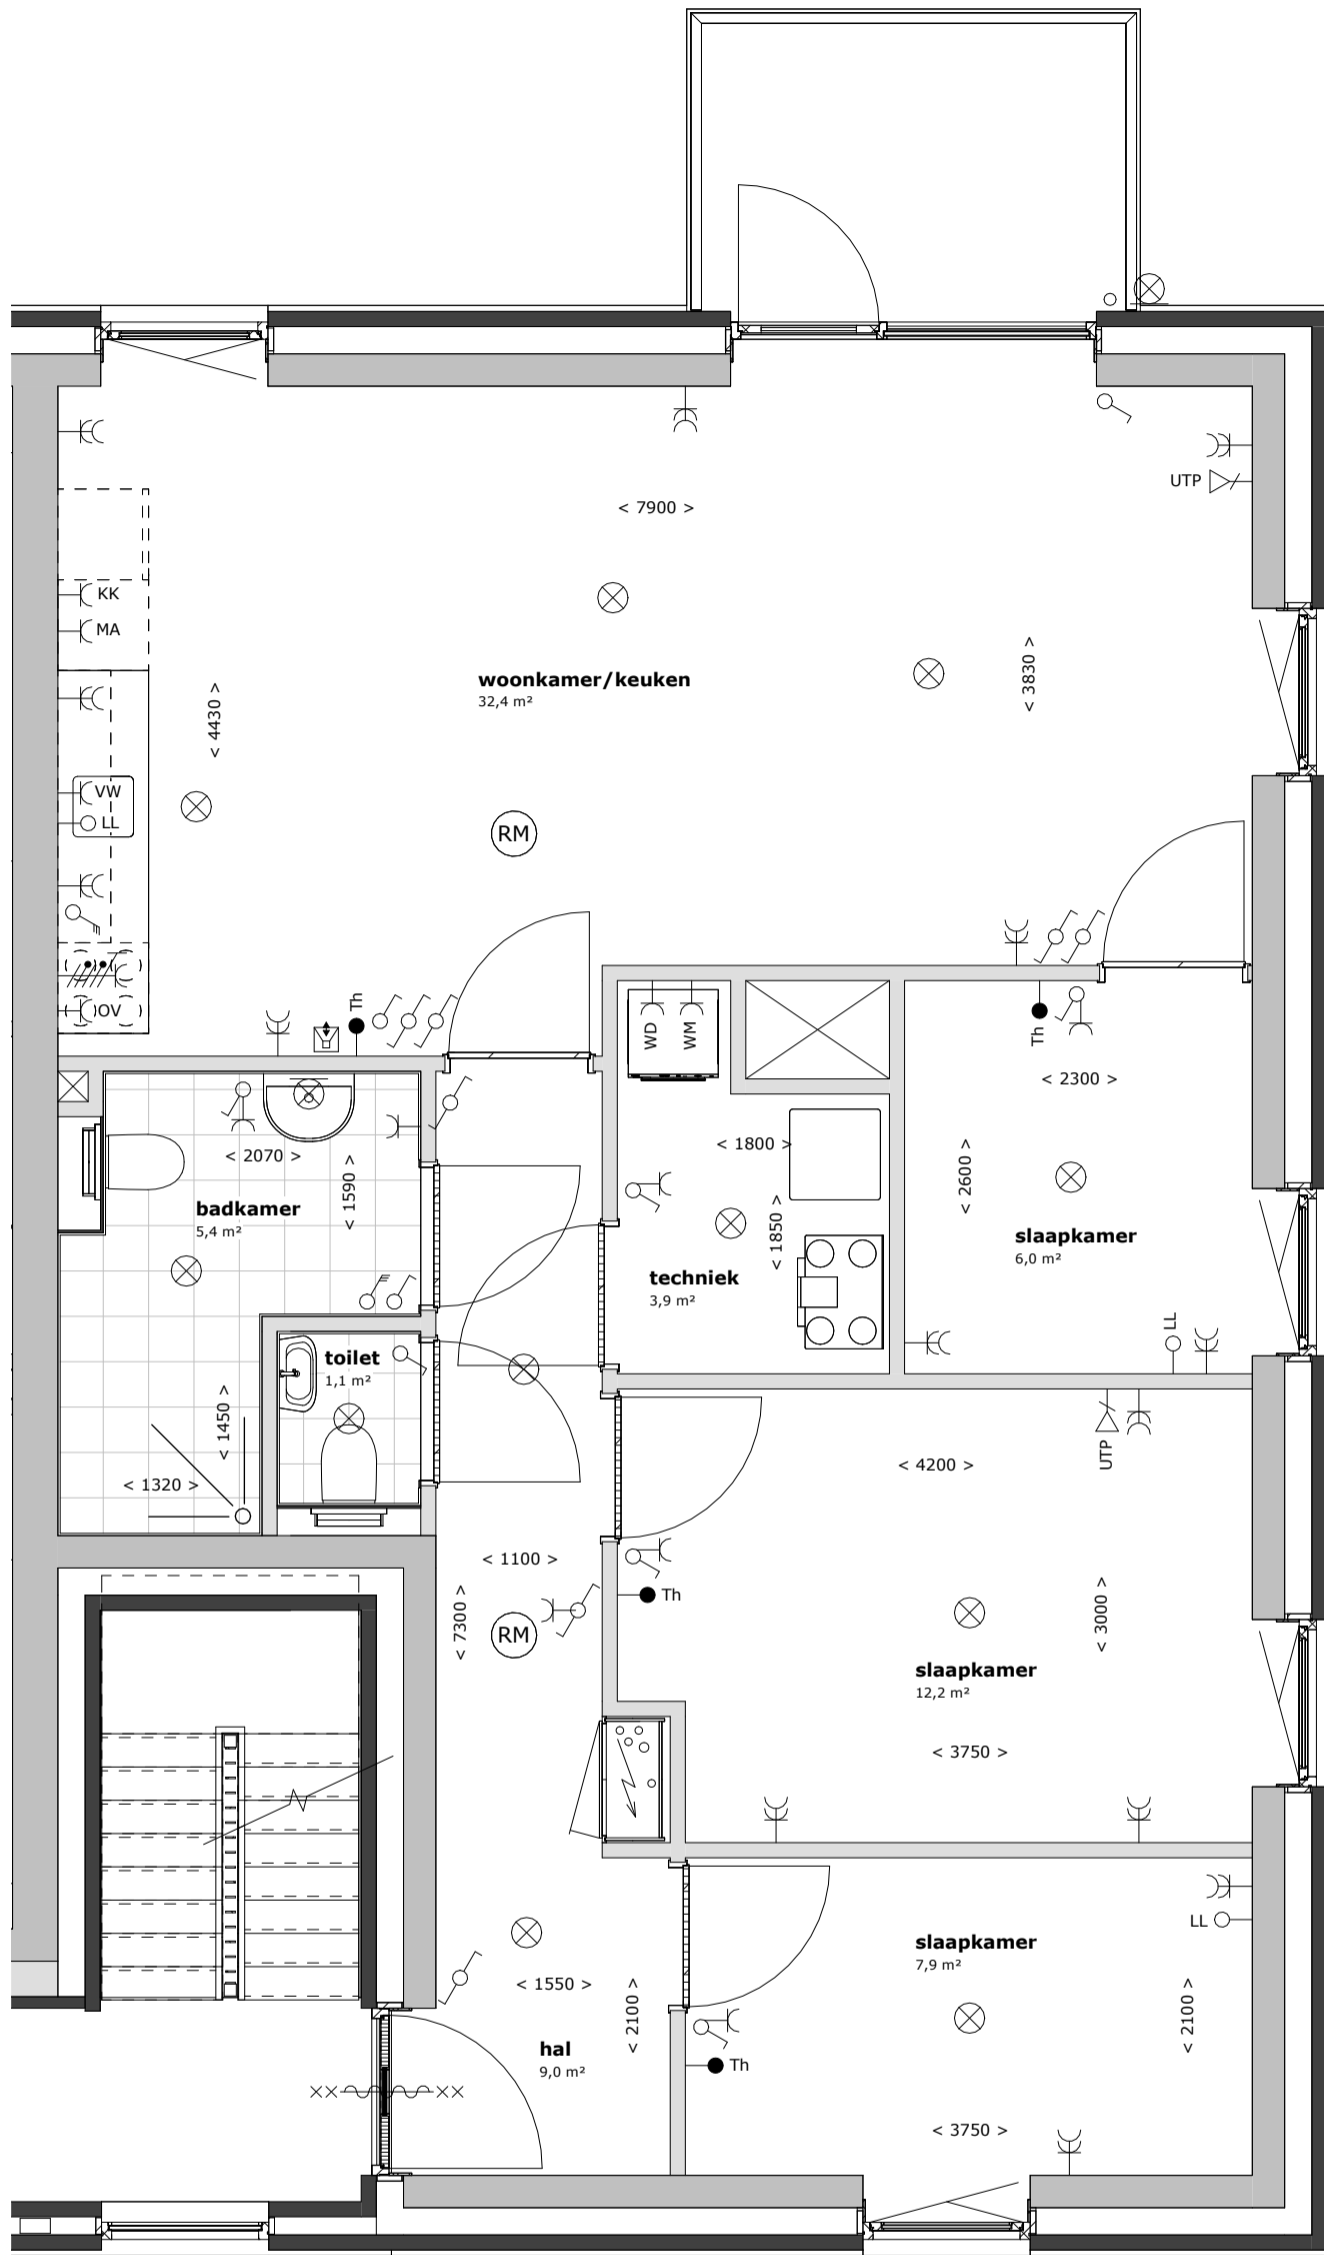

RENVOOI ELEKTRA

- ⊗ plafondaansluitpunt lamp
- ⊗ wandaansluitpunt lamp
- ⌚ enkelpolige schakelaar
- ⌚ wisselschakelaar
- ⌚ standenschakelaar t.b.v. mechanische ventilatie
- ⌚ enkel gearde wandcontactdoos
- ⌚ dubbel gearde wandcontactdoos
- ⌚ perilex 3 fasen
- ●Th thermostaat
- ⌚ videointercom
- ⌚ VW aansluitpunt vaatwasser
- ⌚ KK aansluitpunt koelkast
- ⌚ UTP aansluitpunt data
- ⌚ WM aansluitpunt wasmachine
- ⌚ MA aansluitpunt magnetron
- ⌚ OV aansluitpunt oven
- ⌚ WD aansluitpunt wasdroger
- ⌚ LL aansluitpunt niet bedraad / loze leiding
- ⊗ rookmelder

Blok B en D

huisnummers: 6L, 6Y, 10L en 10Y

appartementen Zilverschoonstraat te Assen

2698

1 : 50

30-09-2025

HJK architecten

HJK architecten
Laan Corpus den Hoorn 100
9728 JR Groningen