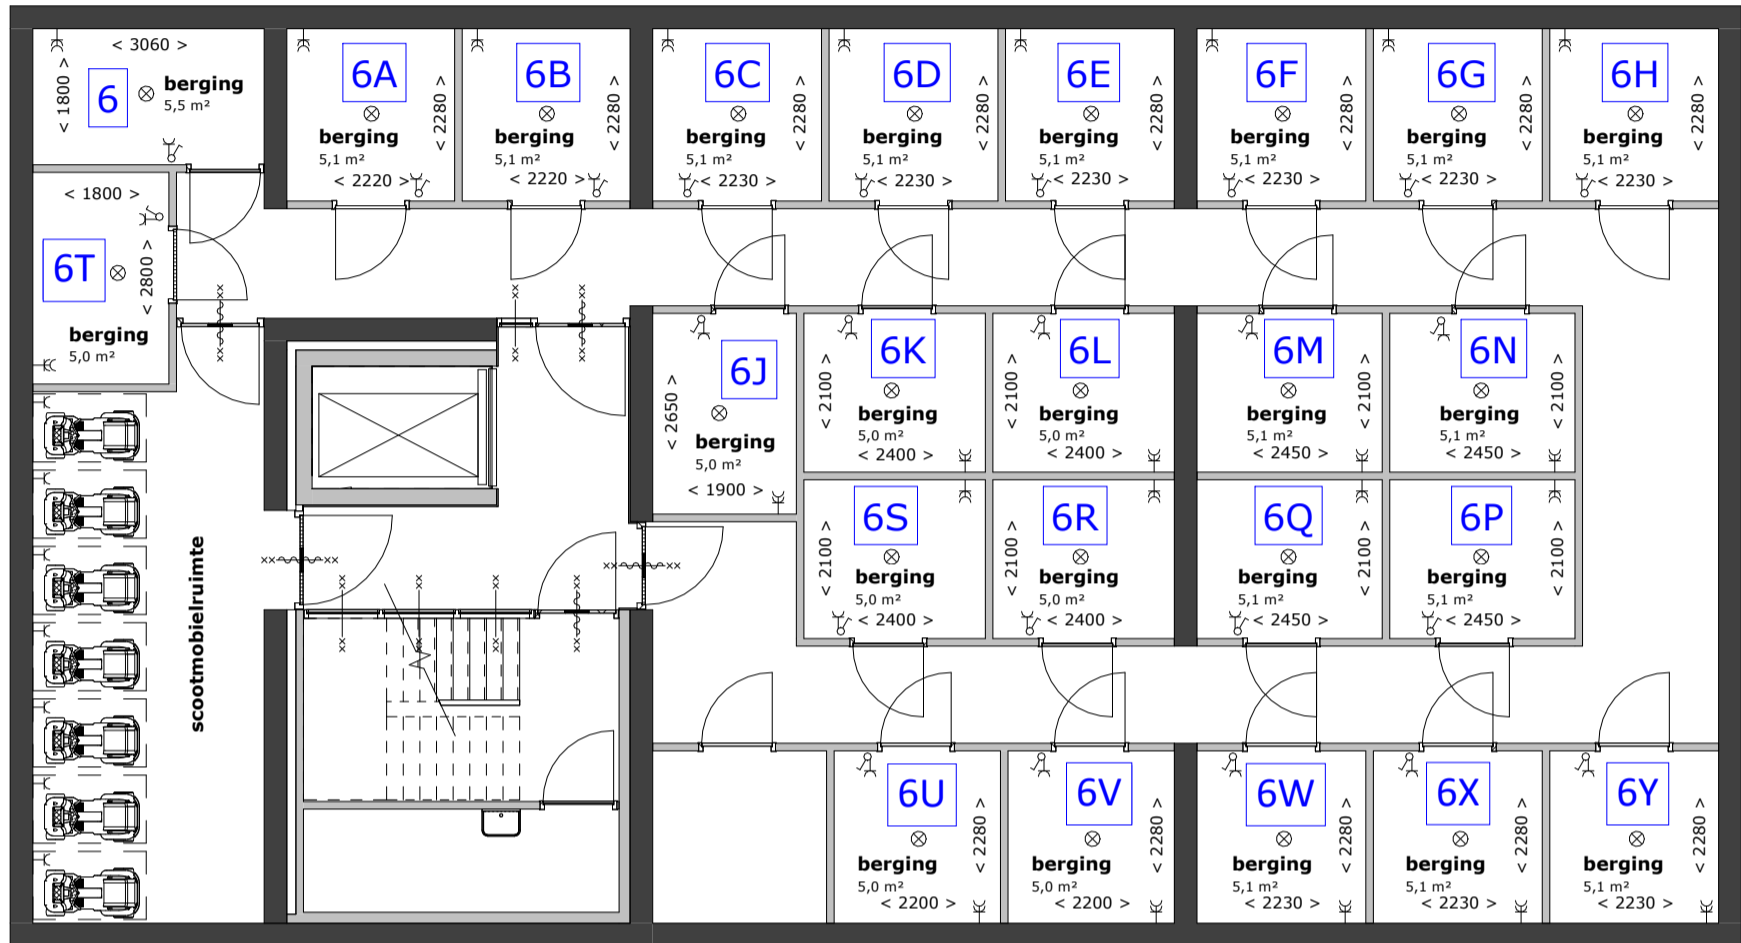

RENVOOI ELEKTRA

- ⊗ plafondaansluitpunt lamp
- ⊗ wandaansluitpunt lamp
- ⌋ enkelpolige schakelaar
- ⌋ wisselschakelaar
- ⌋ standenschakelaar t.b.v. mechanische ventilatie
- ⌋ enkel gearde wandcontactdoos
- ⌋ dubbel gearde wandcontactdoos
- ⌋ perilex 3 fasen
- ⌋ Th thermostaat
- ⌋ videointercom
- ⌋ VW aansluitpunt vaatwasser
- ⌋ KK aansluitpunt koelkast
- ⌋ UTP aansluitpunt data
- ⌋ WM aansluitpunt wasmachine
- ⌋ MA aansluitpunt magnetron
- ⌋ OV aansluitpunt oven
- ⌋ WD aansluitpunt wasdroger
- ⌋ LL aansluitpunt niet bedraad / loze leiding
- ⊗ rookmelder

Blok B

bergingen in de kelder

appartementen Zilverschoonstraat te Assen

2698

1 : 100

30-09-2025

HJK architecten

HJK architecten
Laan Corpus den Hoorn 100
9728 JR Groningen