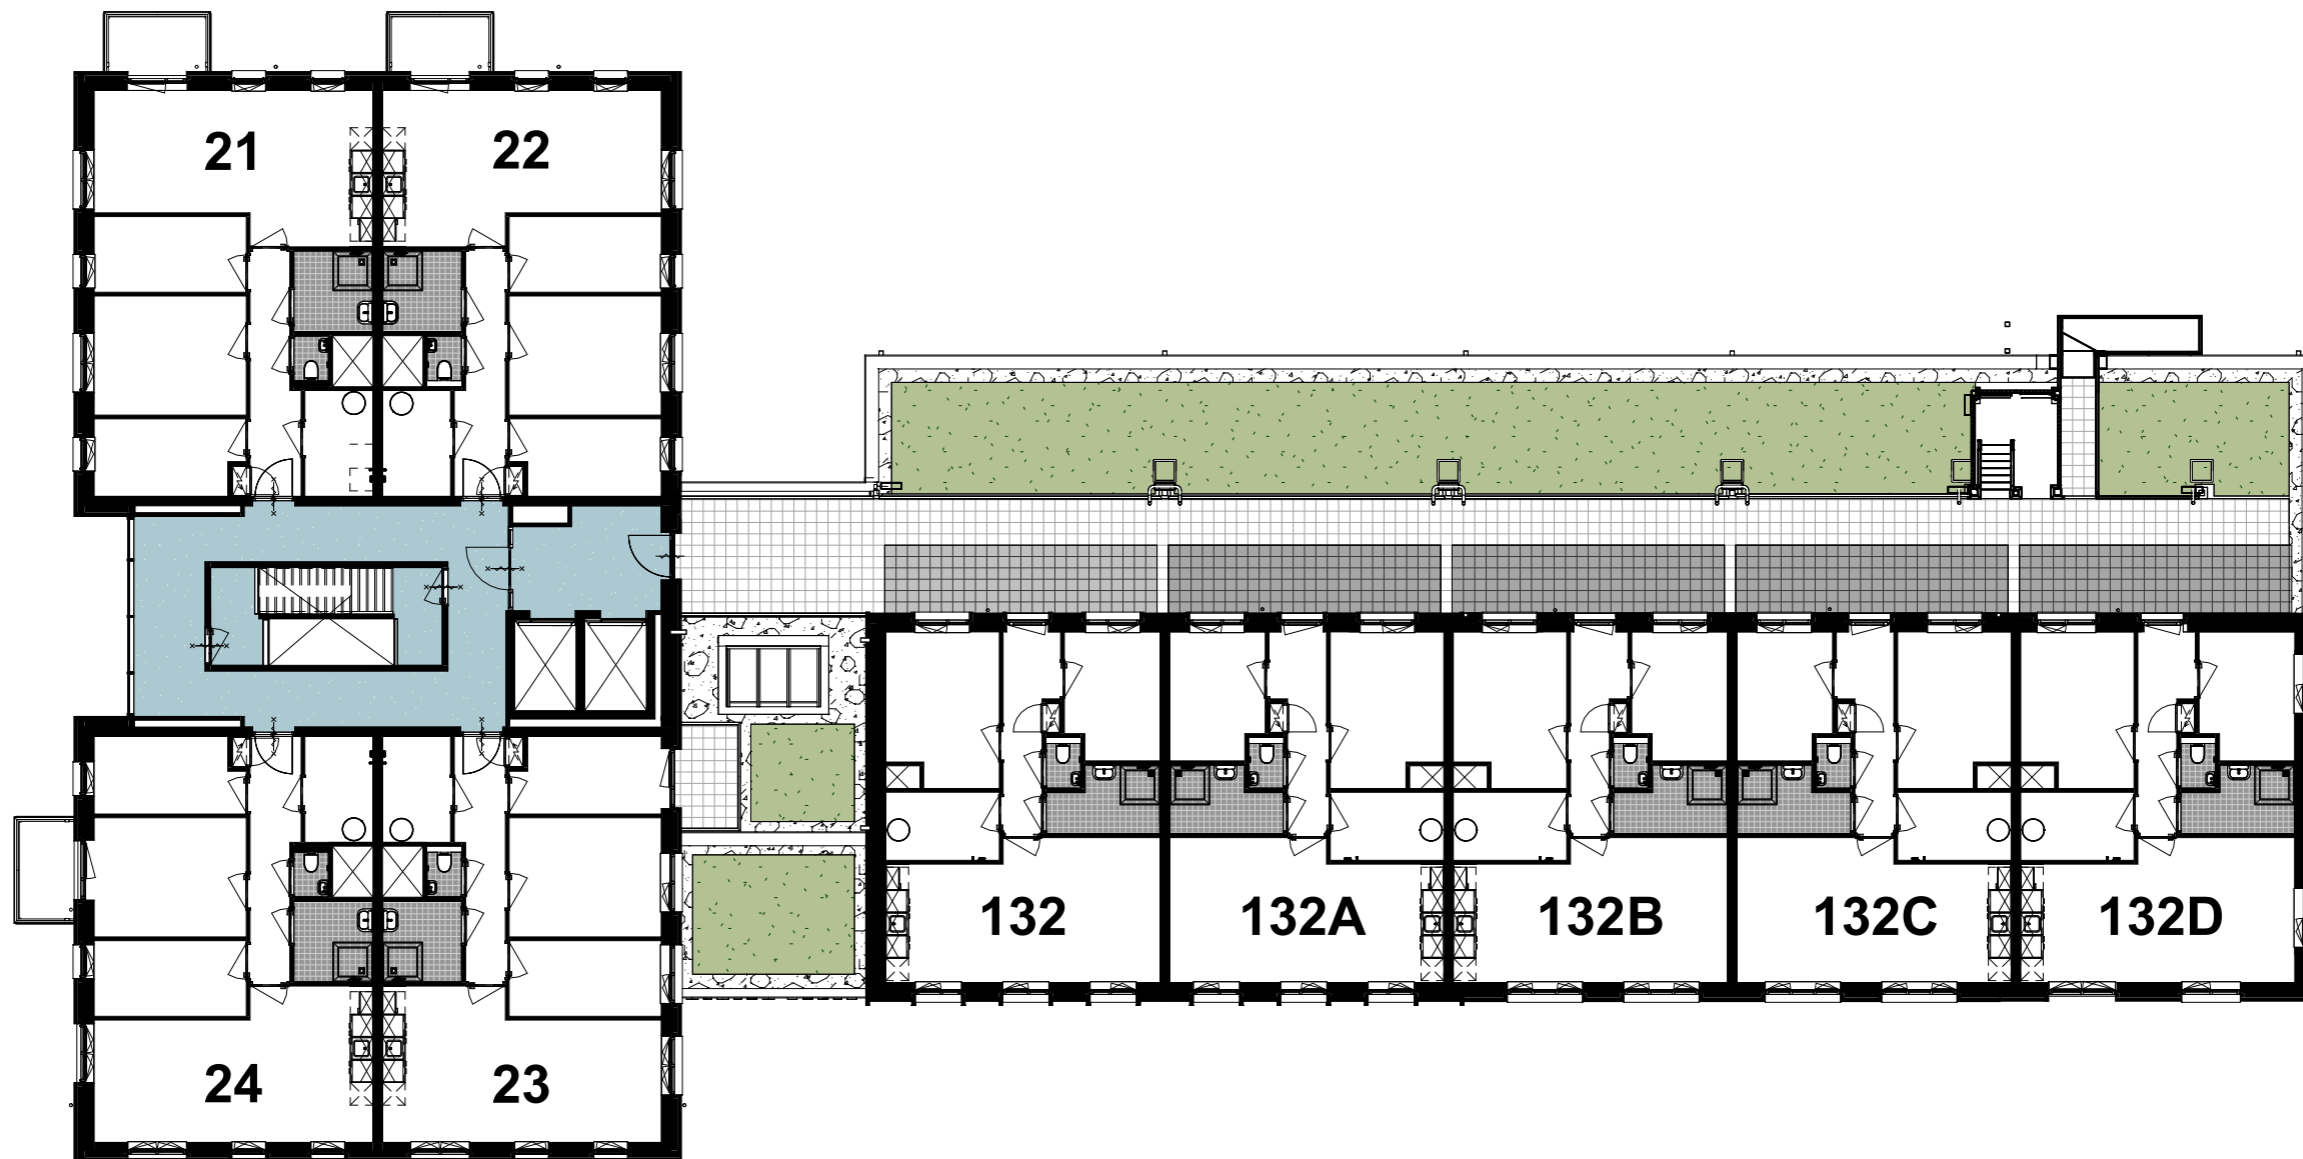

1ste Verdieping

project : **Acmesa Actium Appartementen**
opdrachtgever : **Actium**
formaat : **A3**
schaal : **1:50**
datum : **11.11.2025**
tek.nr. : **VH.45**
onderwerp : **V1 huisn.overzicht**