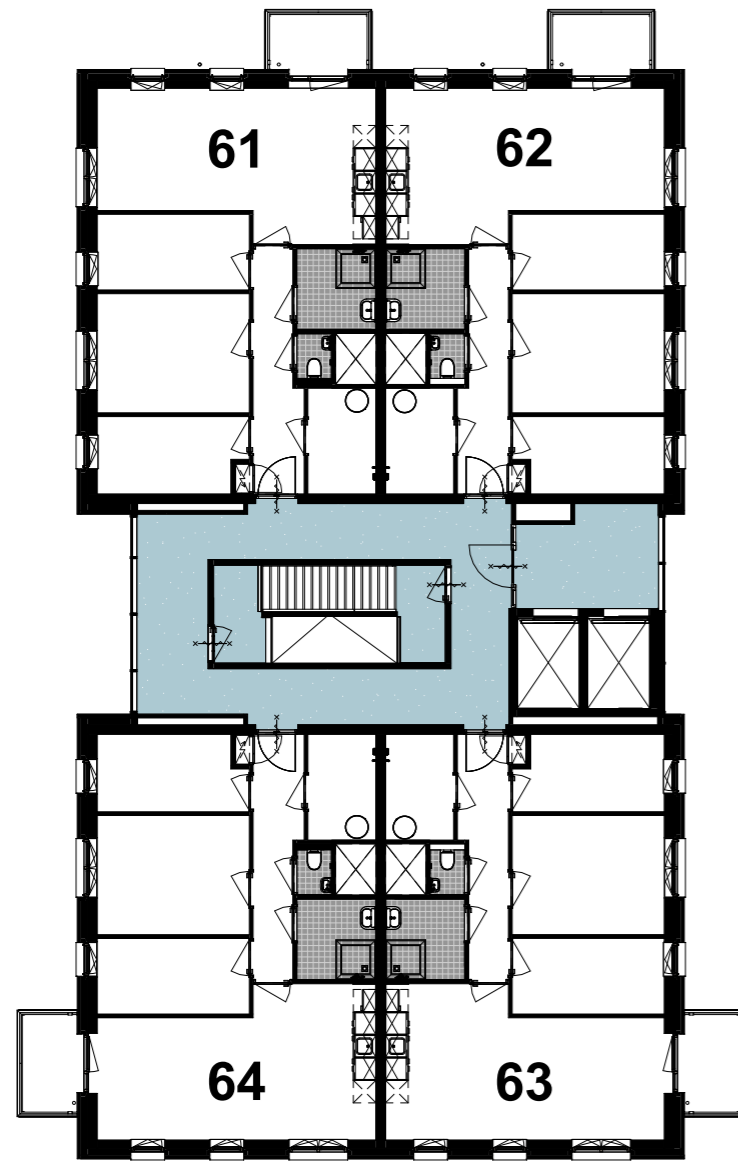

11de Verdieping