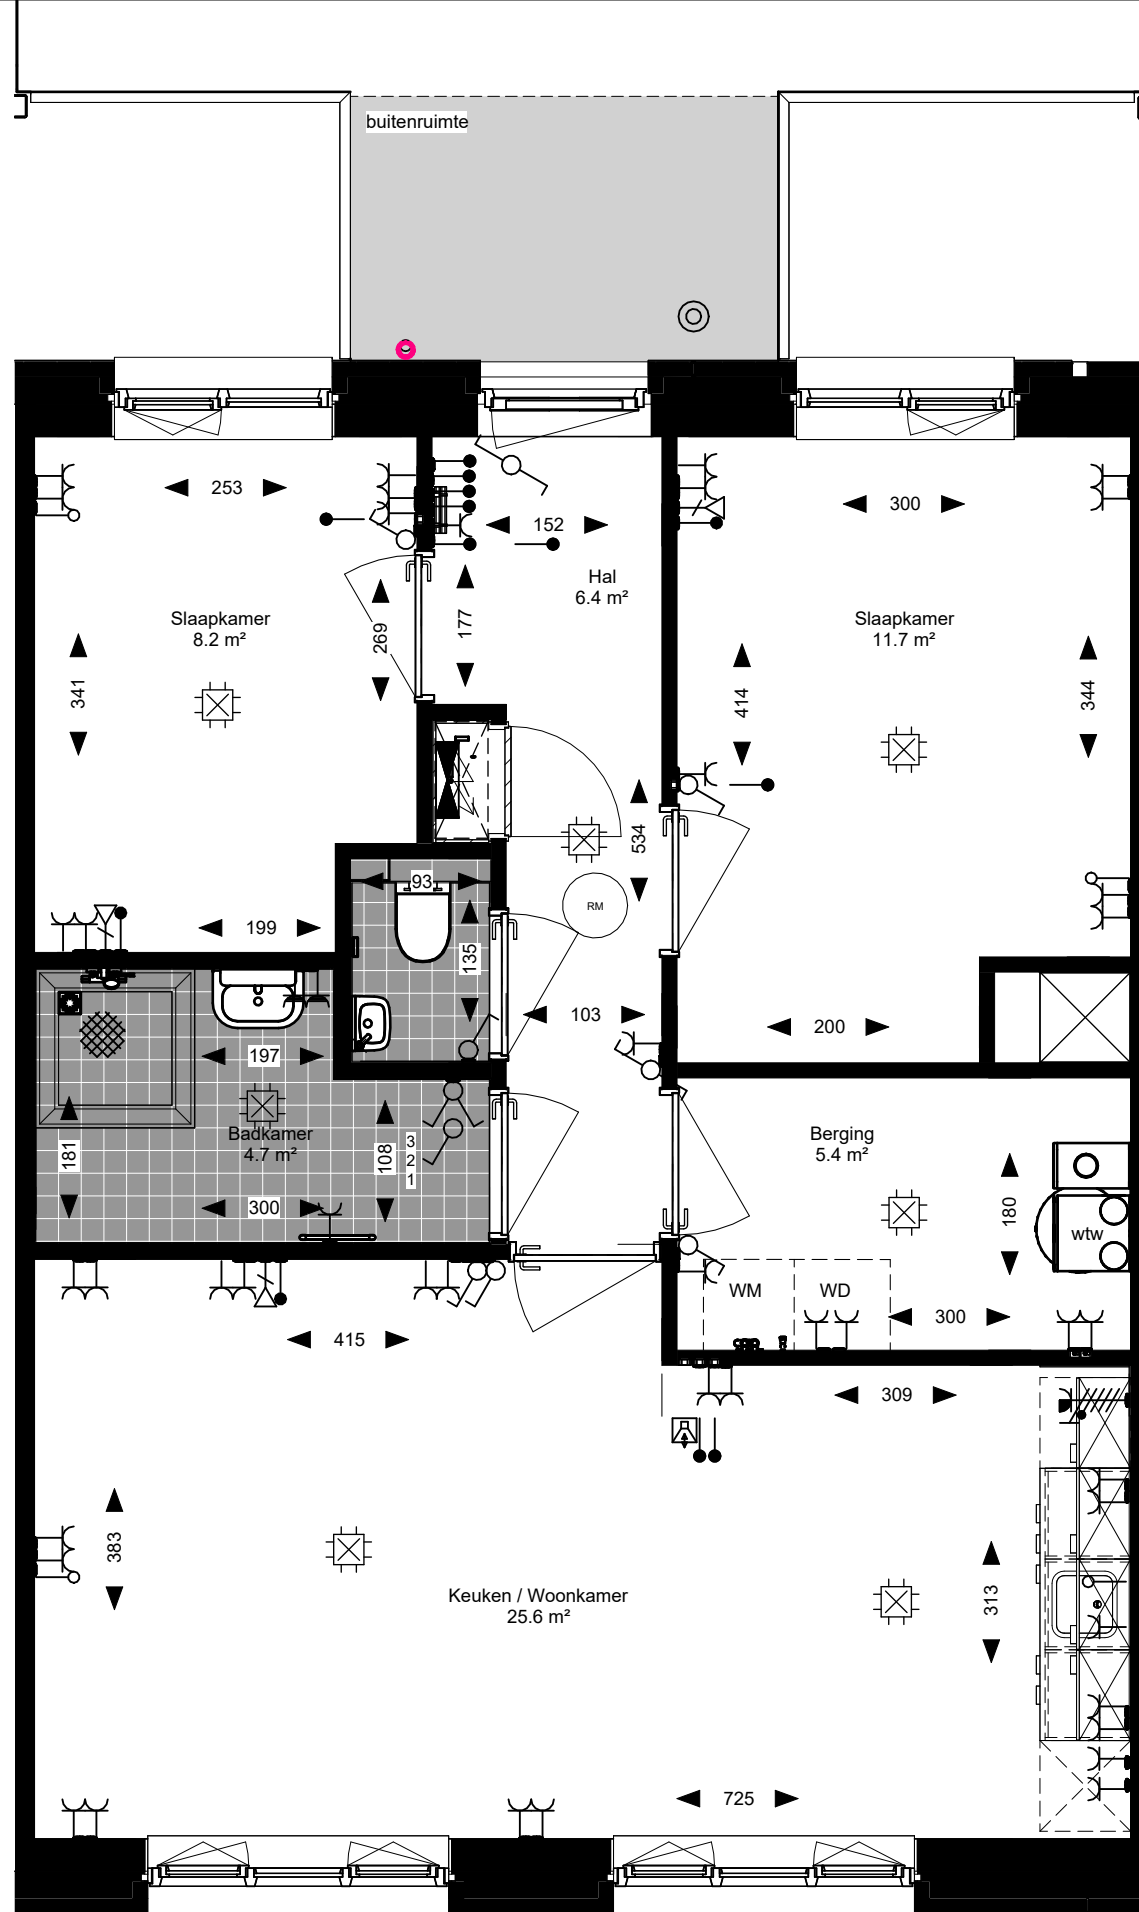

Legenda

- Entree woning
- Rookmelder
- Aansluitpunt wasmachine
- Aansluitpunt wasdroger
- Contactdoos 1-voudig met beschermingscontact
- Aansluitpunt CAI, bedraad
- Cover plate, alpine white, Covers for data communication
- Aansluitpunt niet bedraad / Loze leiding
- Centraaldoos zonder lichtpunt
- Centraaldoos met lichtpunt
- Communication device
- Drukknop
- Verdeelinrichting Woning
- Contactdoos 3 fasen, Perilex kooktoestel
- Contactdoos 2-voudig met beschermingscontact
- Contactdoos 2-voudig met beschermingscontact, opbouw
- Schakelaar voor zonwering op en neer
- 2-polige zonweringsschakelaar
- Contactdoos 2-voudig met beschermingscontact, waterdicht (IP44)
- Aardmat
- Schakelaar, serie-
- Driestandenschakelaar
- Schakelaar, enkelpolig
- Schakelaar, wissel-