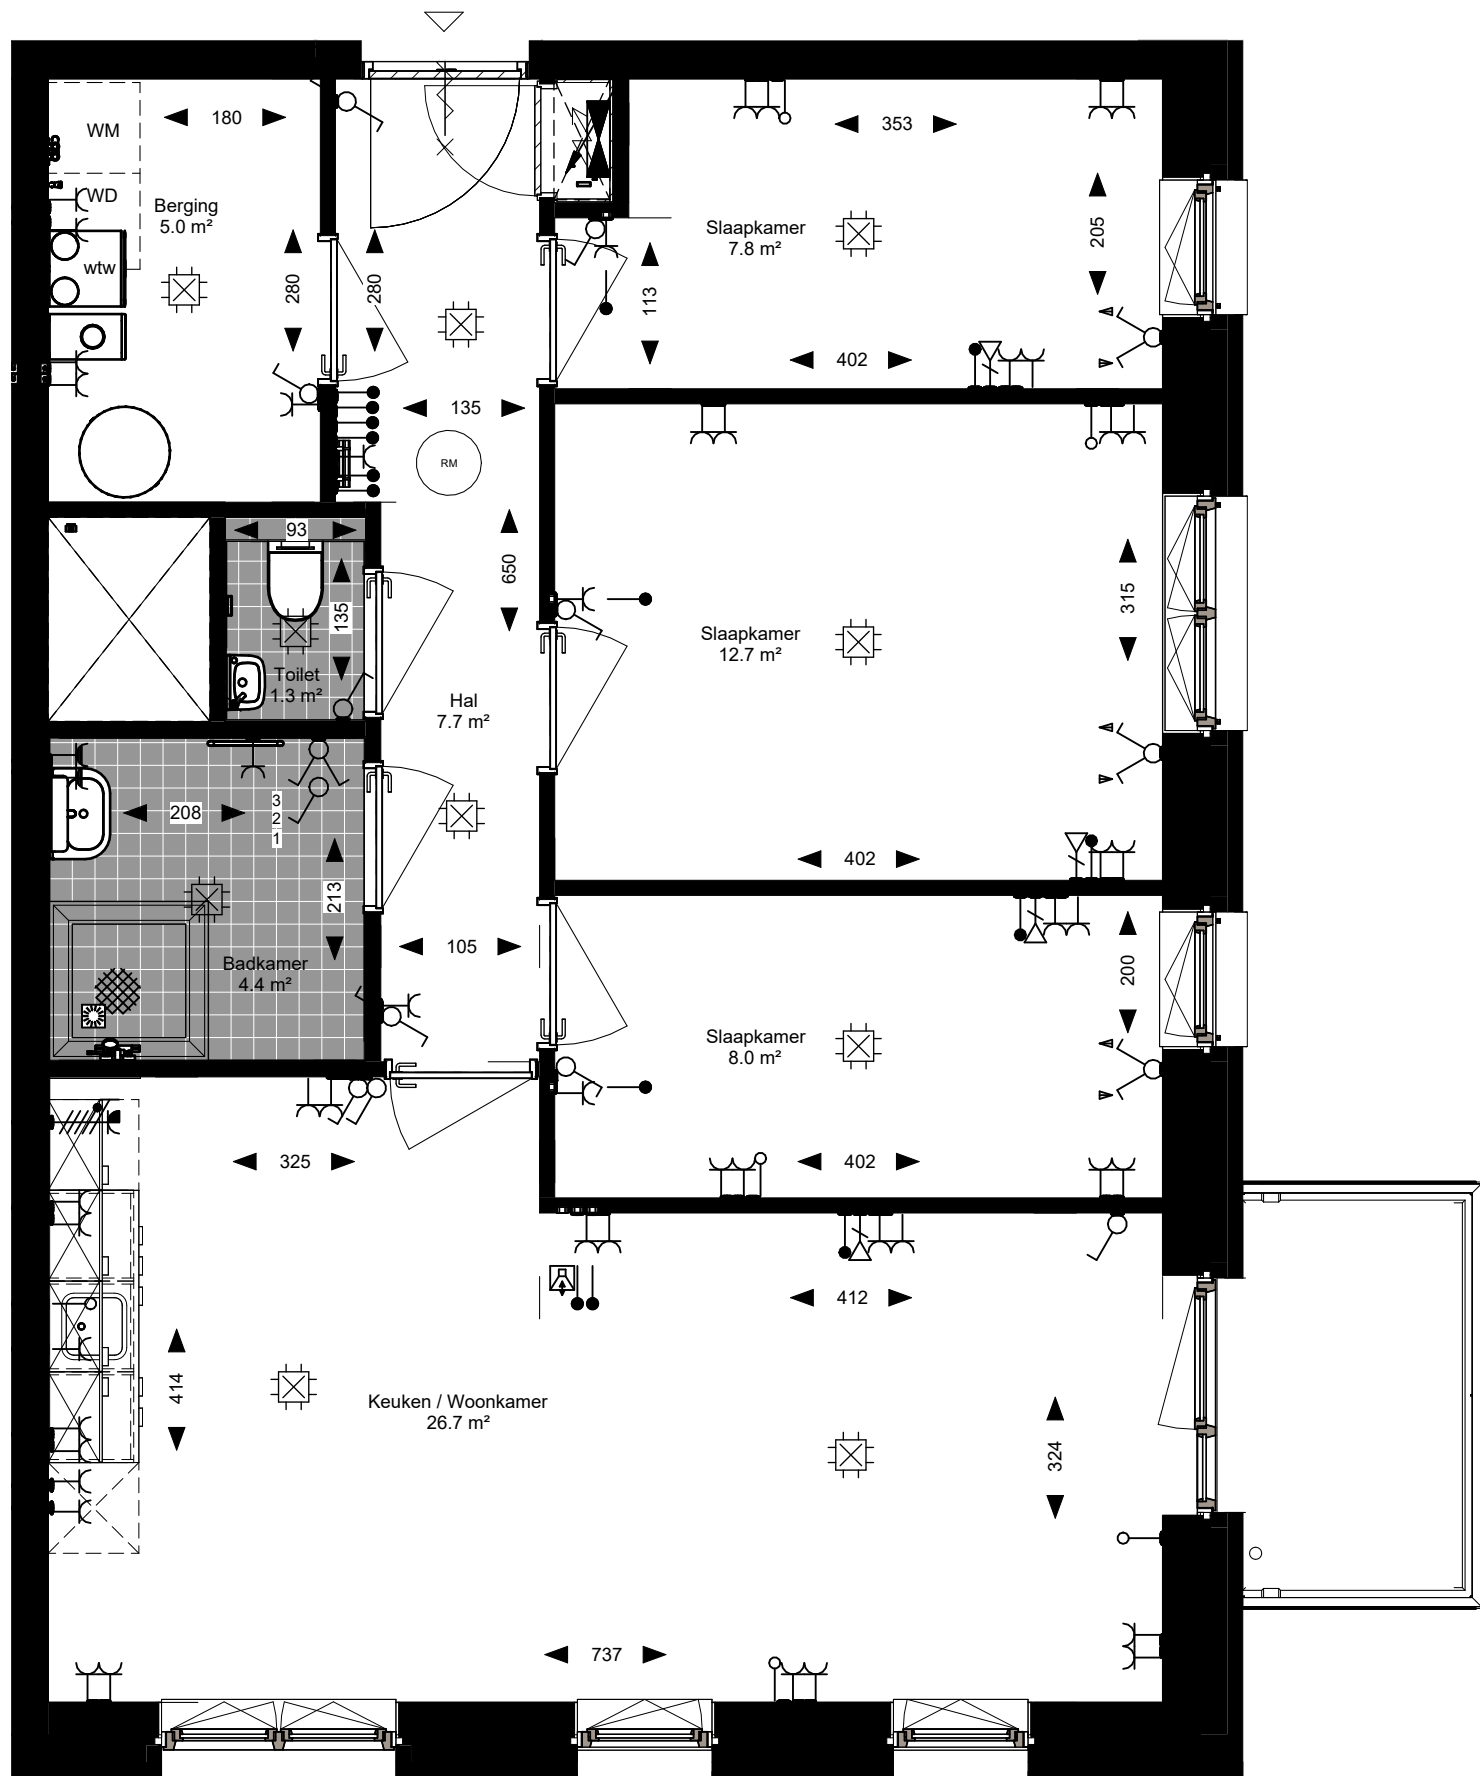

Woningtype D4

Huisnummers:
39
55
71

Legenda

	Entree woning		Contactdoos 3 fasen, Perilex kooktoestel
	Rookmelder		Contactdoos 2-voudig met beschermingscontact
	Aansluitpunt wasmachine		Contactdoos 2-voudig met beschermingscontact, opbouw
	Aansluitpunt wasdroger		Schakelaar voor zonwering op en neer
	Contactdoos 1-voudig met beschermingscontact		2-polige zonweringsschakelaar
	Aansluitpunt CAI, bedraad		Contactdoos 2-voudig met beschermingscontact, waterdicht (IP44)
	Cover plate, alpine white, Covers for data communication		Aardmat
	Aansluitpunt niet bedraad / Loze leiding		Schakelaar, serie-
	Centraaldoos zonder lichtpunt		Driestandenschakelaar
	Centraaldoos met lichtpunt		Schakelaar, enkelpolig
	Communication device		Schakelaar, wissel-
	Drukknop		
	Verdeelinrichting Woning