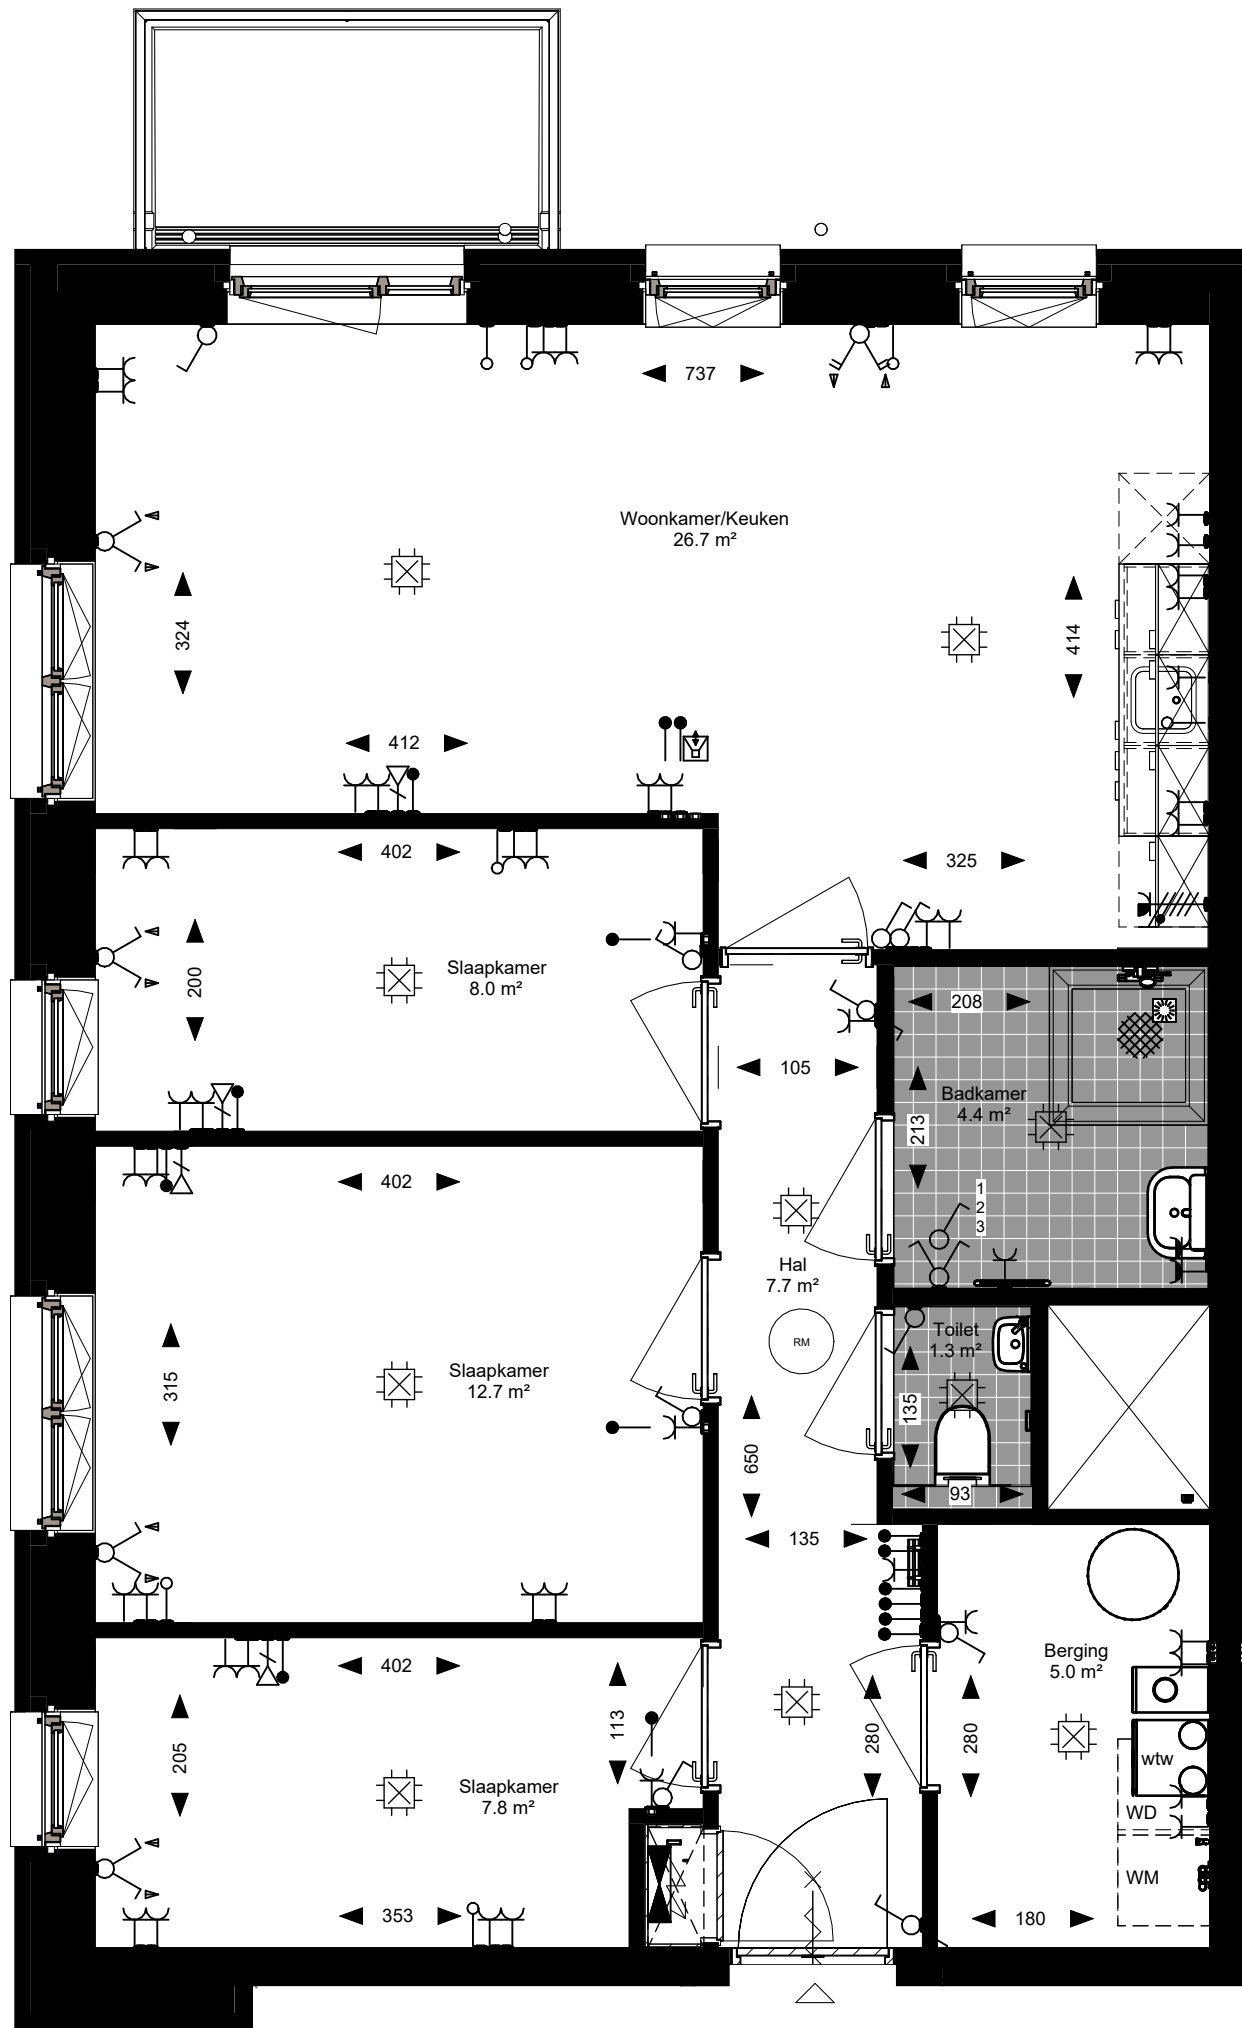

Woningtype A1

Huisnummers:
21
37
53
69

Legenda

	Entree woning		Contactdoos 3 fasen, Perilex kooktoestel
	Rookmelder		Contactdoos 2-voudig met beschermingscontact
	Aansluitpunt wasmachine		Contactdoos 2-voudig met beschermingscontact, opbouw
	Aansluitpunt wasdroger		Schakelaar voor zonwering op en neer
	Contactdoos 1-voudig met beschermingscontact		2-polige zonweringsschakelaar
	Aansluitpunt CAI, bedraad		Contactdoos 2-voudig met beschermingscontact, waterdicht (IP44)
	Cover plate, alpine white, Covers for data communication		Aardmat
	Aansluitpunt niet bedraad / Loze leiding		Schakelaar, serie-
	Centraaldoos zonder lichtpunt		Driestandenschakelaar
	Centraaldoos met lichtpunt		Schakelaar, enkelpolig
	Communication device		Schakelaar, wissel-
	Drukknop		
	Verdeelinrichting Woning