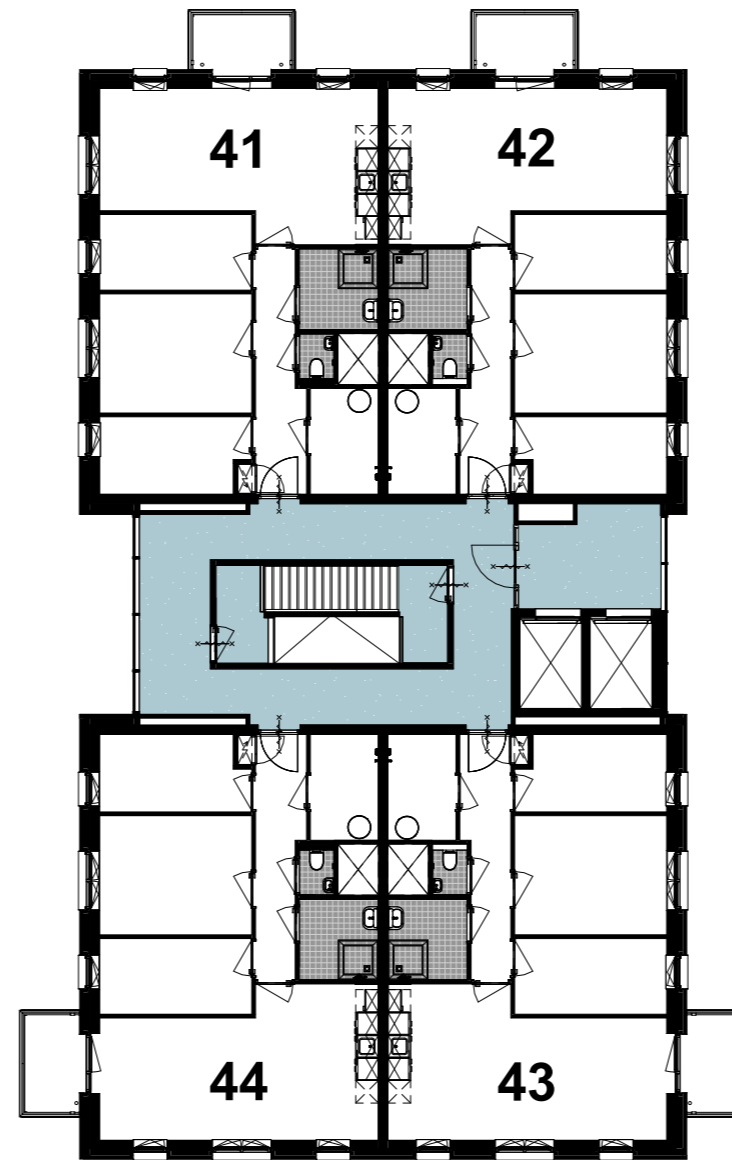

6de Verdieping