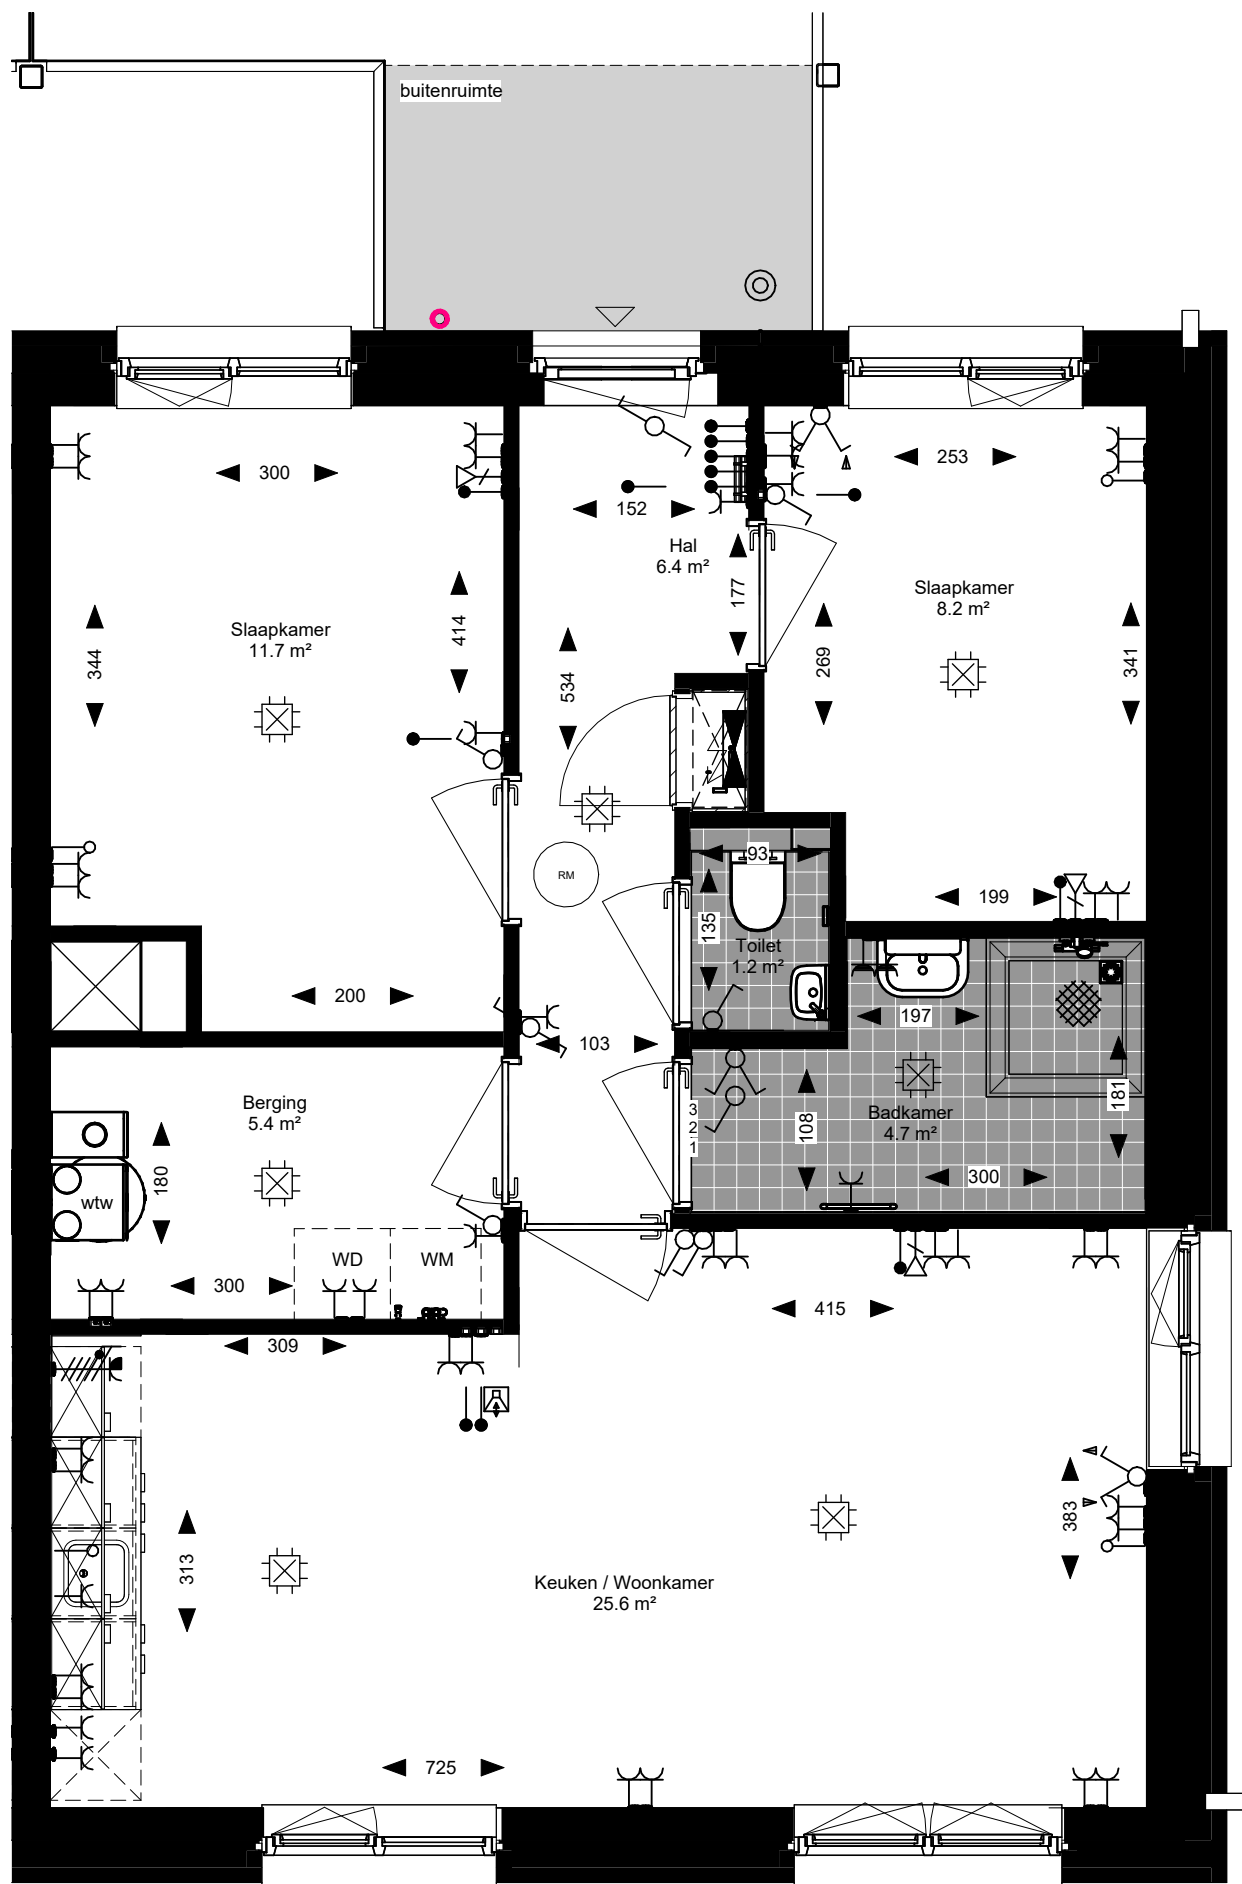

Woningtype F4

Huisnummers:
134D

Legenda

	Entree woning		Contactdoos 3 fasen, Perilex kooktoestel
	Rookmelder		Contactdoos 2-voudig met beschermingscontact
	Aansluitpunt wasmachine		Contactdoos 2-voudig met beschermingscontact, opbouw
	Aansluitpunt wasdroger		Schakelaar voor zonwering op en neer
	Contactdoos 1-voudig met beschermingscontact		2-polige zonweringsschakelaar
	Aansluitpunt CAI, bedraad		Contactdoos 2-voudig met beschermingscontact, waterdicht (IP44)
	Cover plate, alpine white, Covers for data communication		Aardmat
	Aansluitpunt niet bedraad / Loze leiding		Schakelaar, serie-
	Centraaldoos zonder lichtpunt		Driestandenschakelaar
	Centraaldoos met lichtpunt		Schakelaar, enkelpolig
	Communication device		Schakelaar, wissel-
	Drukknop		
	Verdeelinrichting Woning