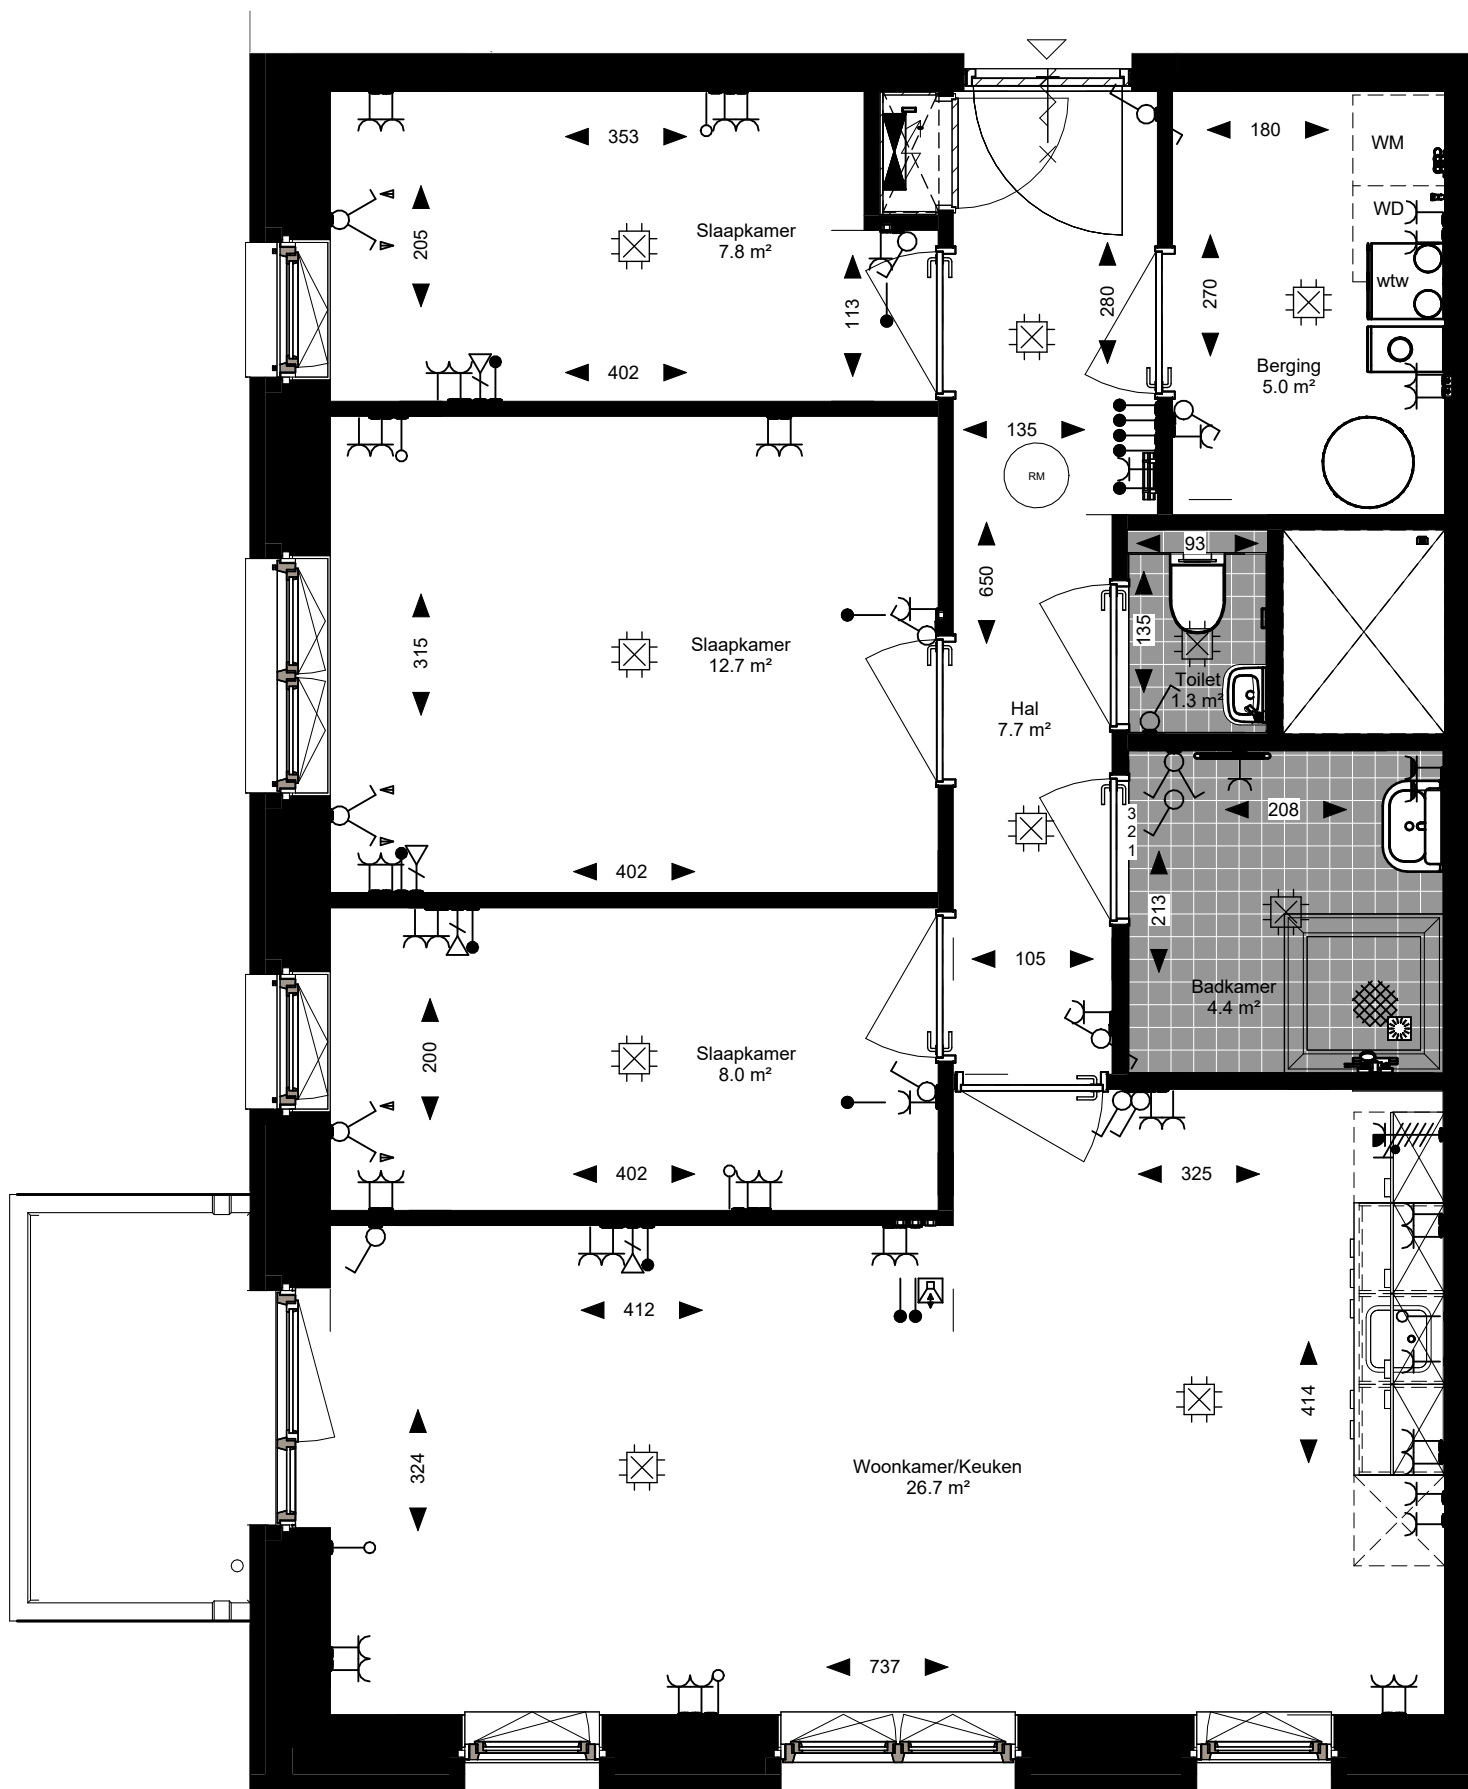

Woningtype C2

Huisnummers:	
28	44
36	60
52	68
76	

Legenda

	Entree woning		Contactdoos 3 fasen, Perilex kooktoestel
	Rookmelder		Contactdoos 2-voudig met beschermingscontact
WM	Aansluitpunt wasmachine		Contactdoos 2-voudig met beschermingscontact, opbouw
WD	Aansluitpunt wasdroger		Schakelaar voor zonwering op en neer
	Contactdoos 1-voudig met beschermingscontact		2-polige zonweringsschakelaar
	Aansluitpunt CAI, bedraad		Contactdoos 2-voudig met beschermingscontact, waterdicht (IP44)
	Cover plate, alpine white, Covers for data communication		Aardmat
	Aansluitpunt niet bedraad / Loze leiding		Schakelaar, serie-
	Centraaldoos zonder lichtpunt		Driestandenschakelaar
	Centraaldoos met lichtpunt		Schakelaar, enkelpolig
	Communication device		Schakelaar, wissel-
	Drukknop		
	Verdeelinrichting Woning