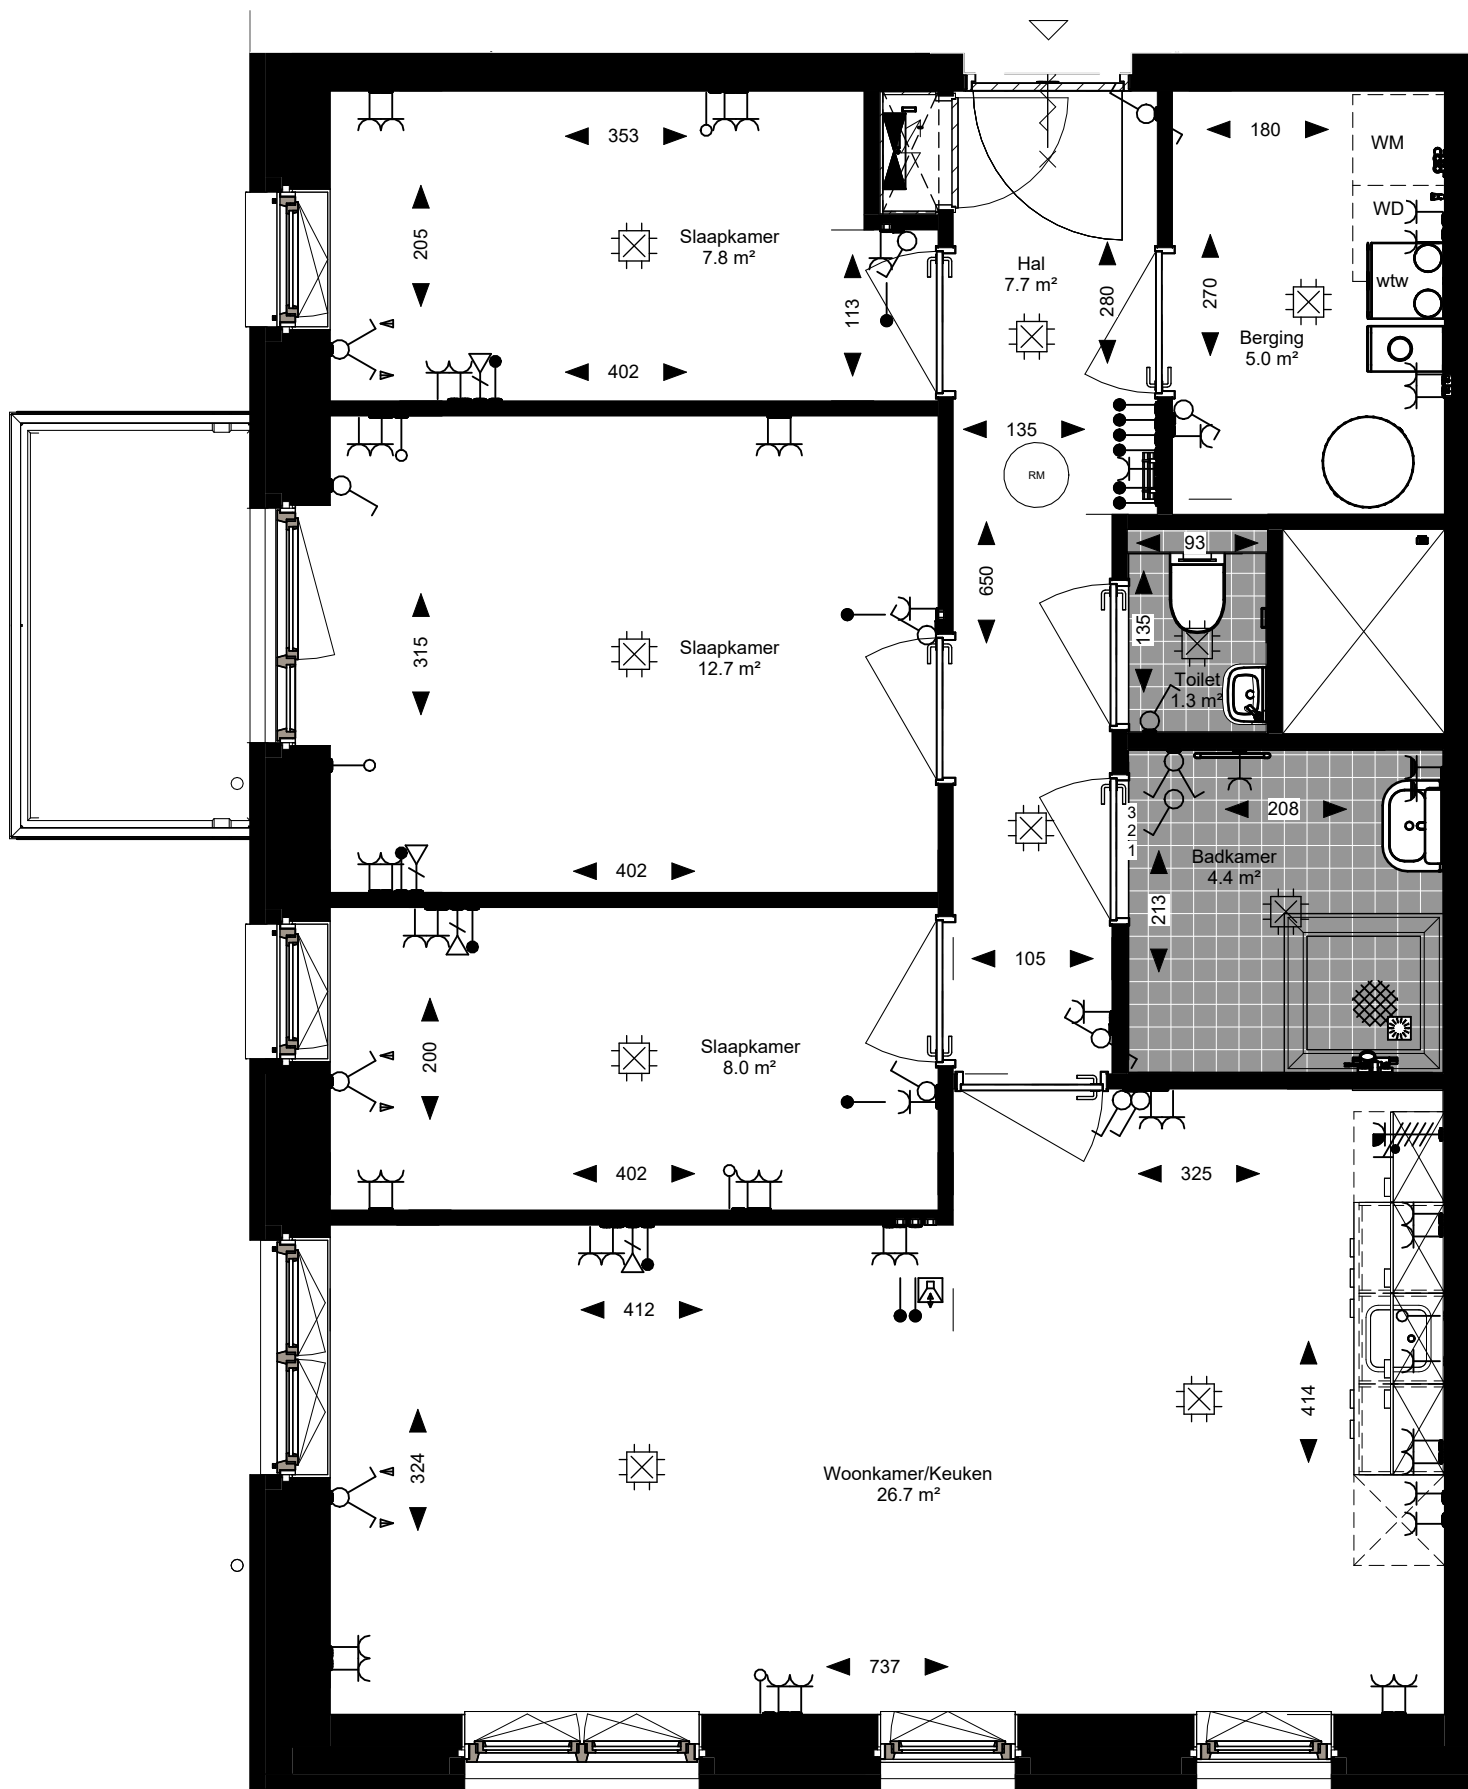

Woningtype C1

Huisnummers:
24

Legenda

	Entree woning		Contactdoos 3 fasen, Perilex kooktoestel
	Rookmelder		Contactdoos 2-voudig met beschermingscontact
	Aansluitpunt wasmachine		Contactdoos 2-voudig met beschermingscontact, opbouw
	Aansluitpunt wasdroger		Schakelaar voor zonwering op en neer
	Contactdoos 1-voudig met beschermingscontact		2-polige zonweringsschakelaar
	Aansluitpunt CAI, bedraad		Contactdoos 2-voudig met beschermingscontact, waterdicht (IP44)
	Cover plate, alpine white, Covers for data communication		Aardmat
	Aansluitpunt niet bedraad / Loze leiding		Schakelaar, serie-
	Centraaldoos zonder lichtpunt		Driestandenschakelaar
	Centraaldoos met lichtpunt		Schakelaar, enkelpolig
	Communication device		Schakelaar, wissel-
	Drukknop		
	Verdeelinrichting Woning