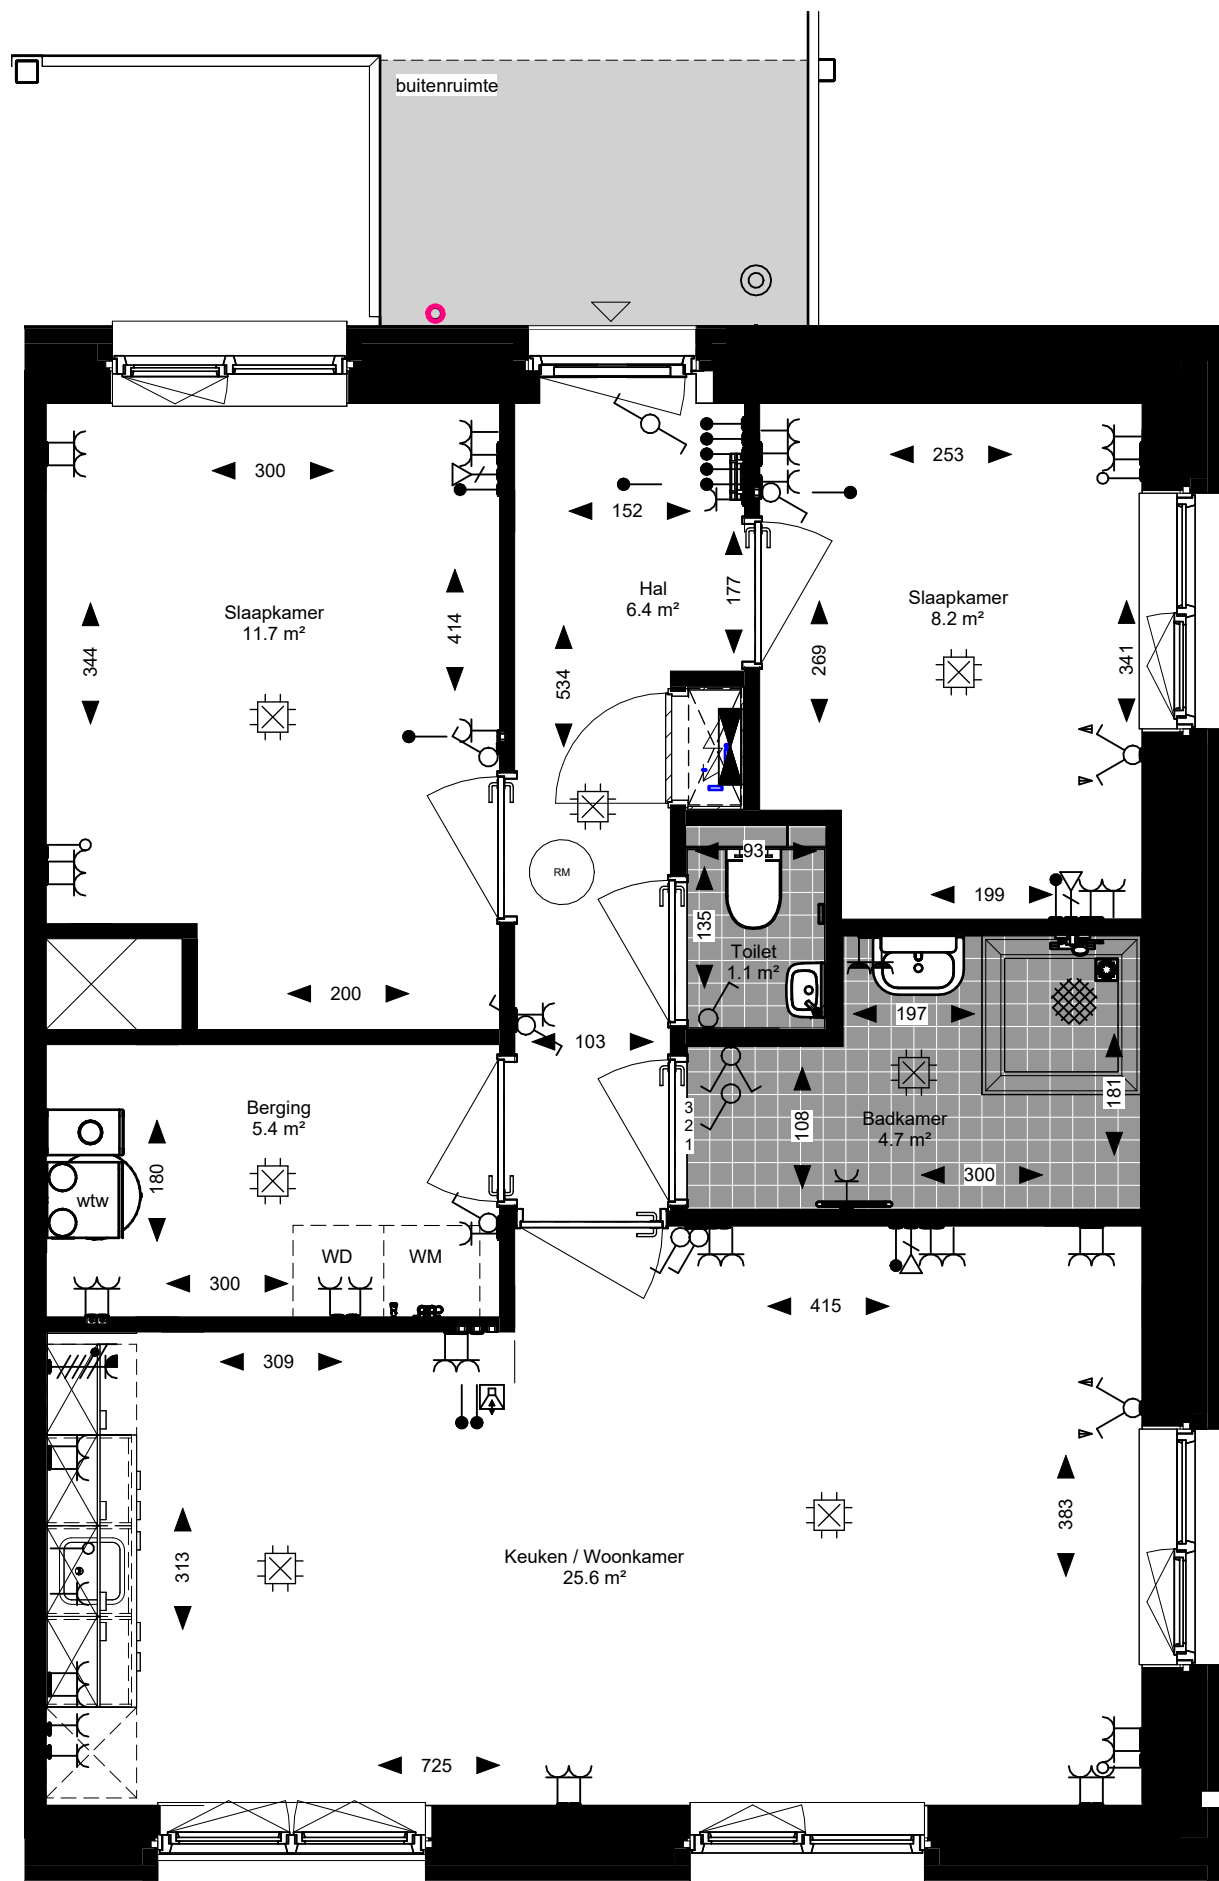

Woningtype F6

Huisnummers:
136D

Legenda

	Entree woning		Contactdoos 3 fasen, Perilex kooktoestel
	Rookmelder		Contactdoos 2-voudig met beschermingscontact
	Aansluitpunt wasmachine		Contactdoos 2-voudig met beschermingscontact, opbouw
	Aansluitpunt wasdroger		Schakelaar voor zonwering op en neer
	Contactdoos 1-voudig met beschermingscontact		2-polige zonweringsschakelaar
	Aansluitpunt CAI, bedraad		Contactdoos 2-voudig met beschermingscontact, waterdicht (IP44)
	Cover plate, alpine white, Covers for data communication		Aardmat
	Aansluitpunt niet bedraad / Loze leiding		Schakelaar, serie-
	Centraaldoos zonder lichtpunt		Driestandenschakelaar
	Centraaldoos met lichtpunt		Schakelaar, enkelpolig
	Communication device		Schakelaar, wissel-
	Drukknop		
	Verdeelinrichting Woning