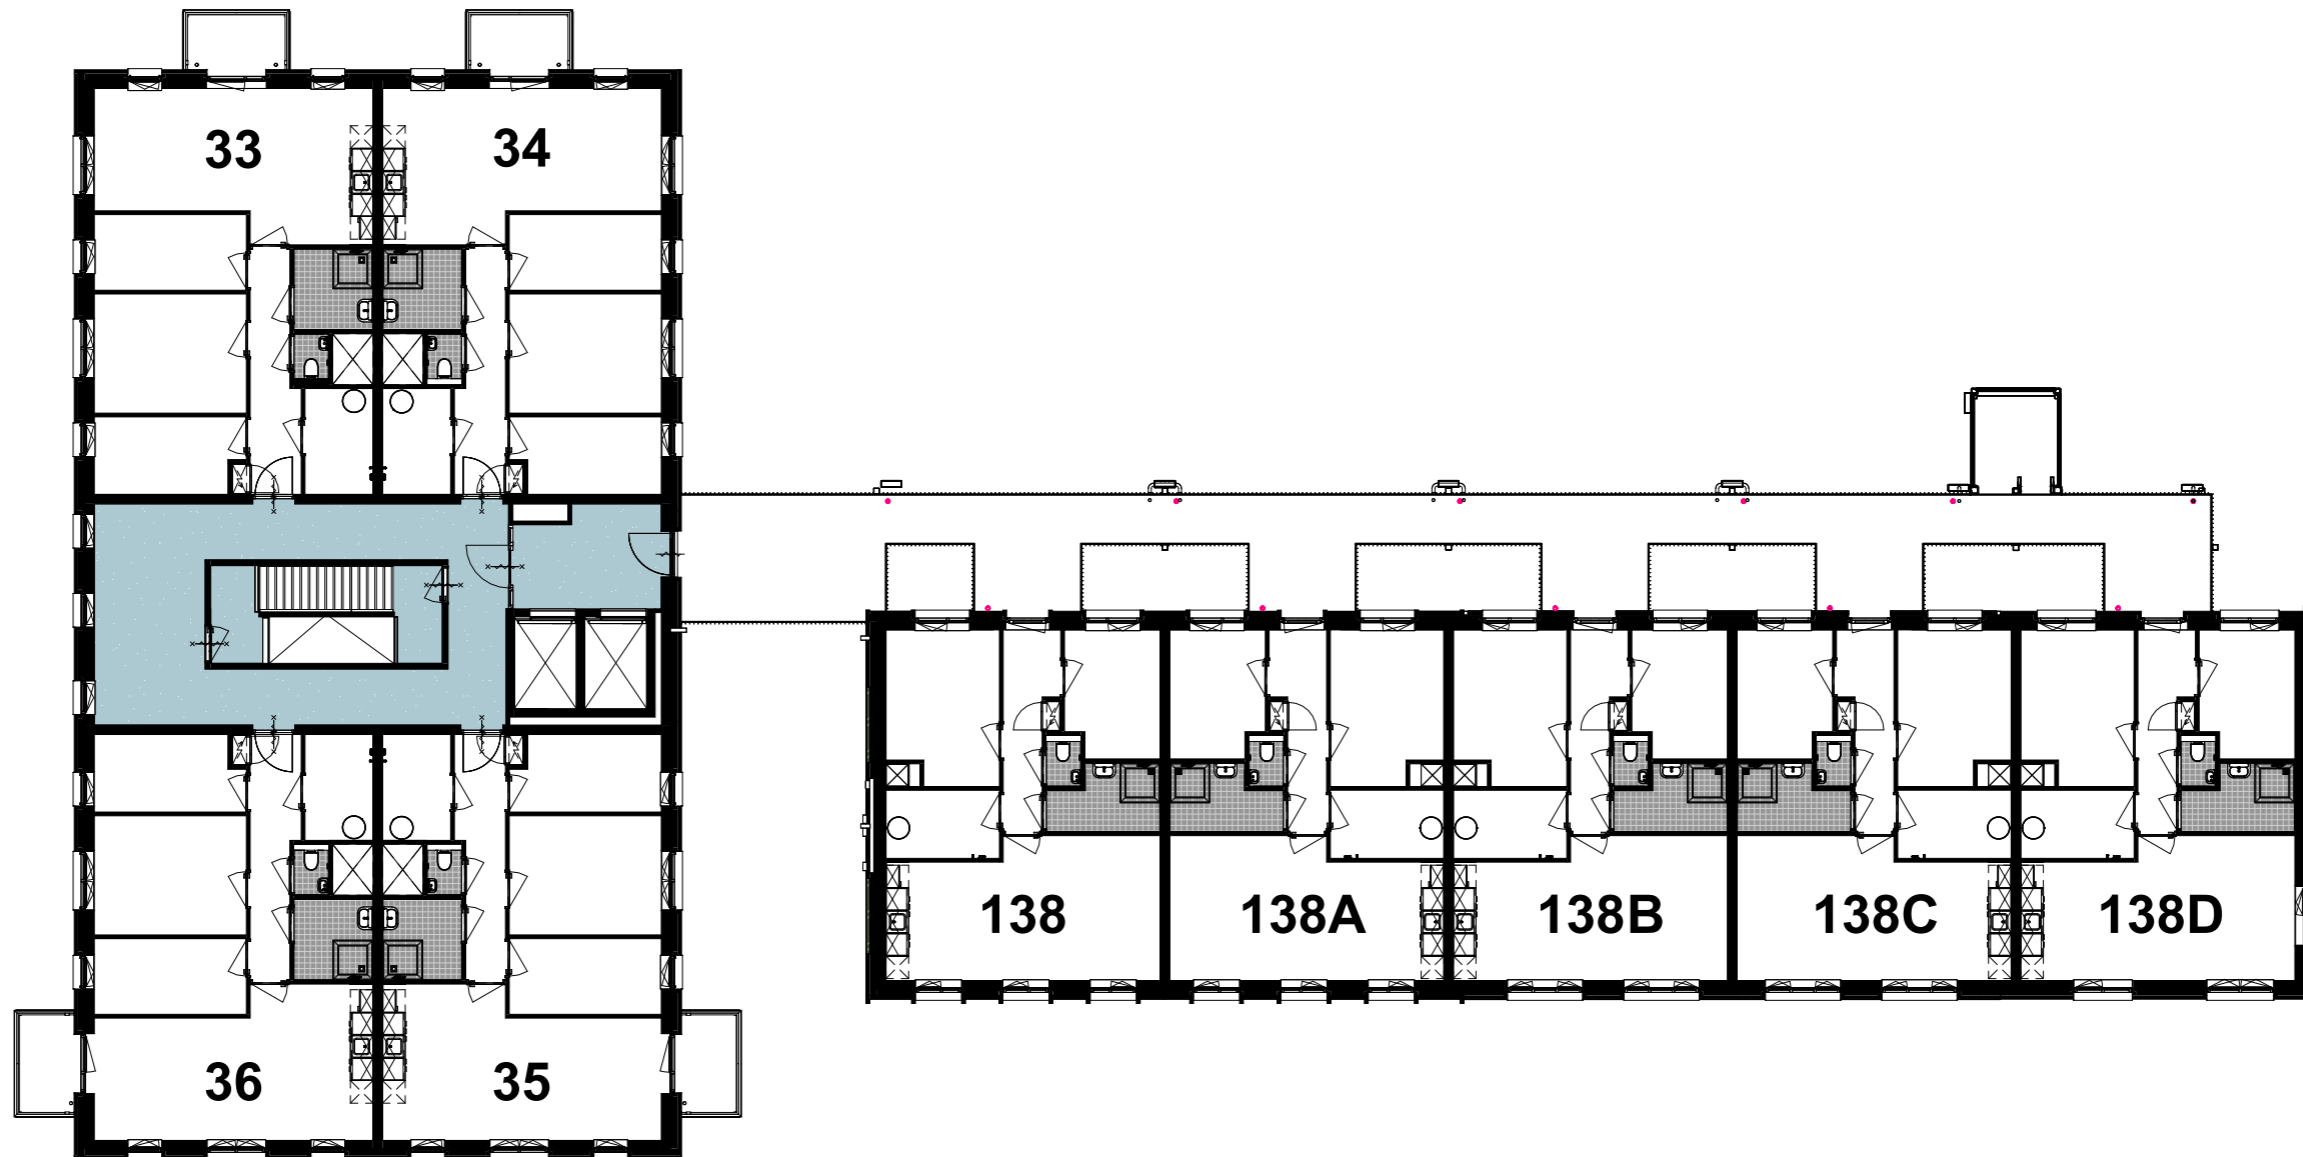

4de Verdieping

---

project : **Acmesa Actium Appartementen**
opdrachtgever : **Actium**
formaat : **A3**
schaal : **1:50**
datum : **11.11.2025**
tek.nr. : **VH.48**
onderwerp : **V4 huisn.overzicht**