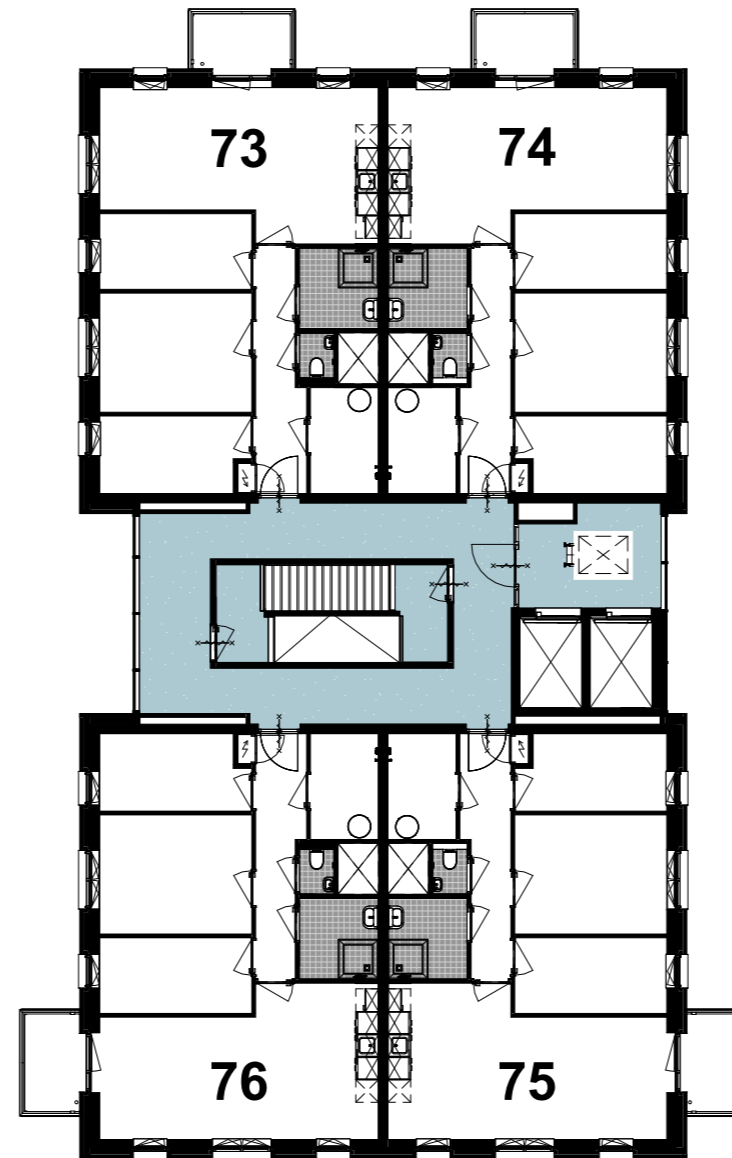

**14de Verdieping**

---

project : **Acmesa Actium Appartementen**  
opdrachtgever : **Actium**  
formaat : **A3**  
schaal : **1:50**  
datum : **11.11.2025**  
tek.nr. : **VH.52**  
onderwerp : **V14 huisn.overzicht**