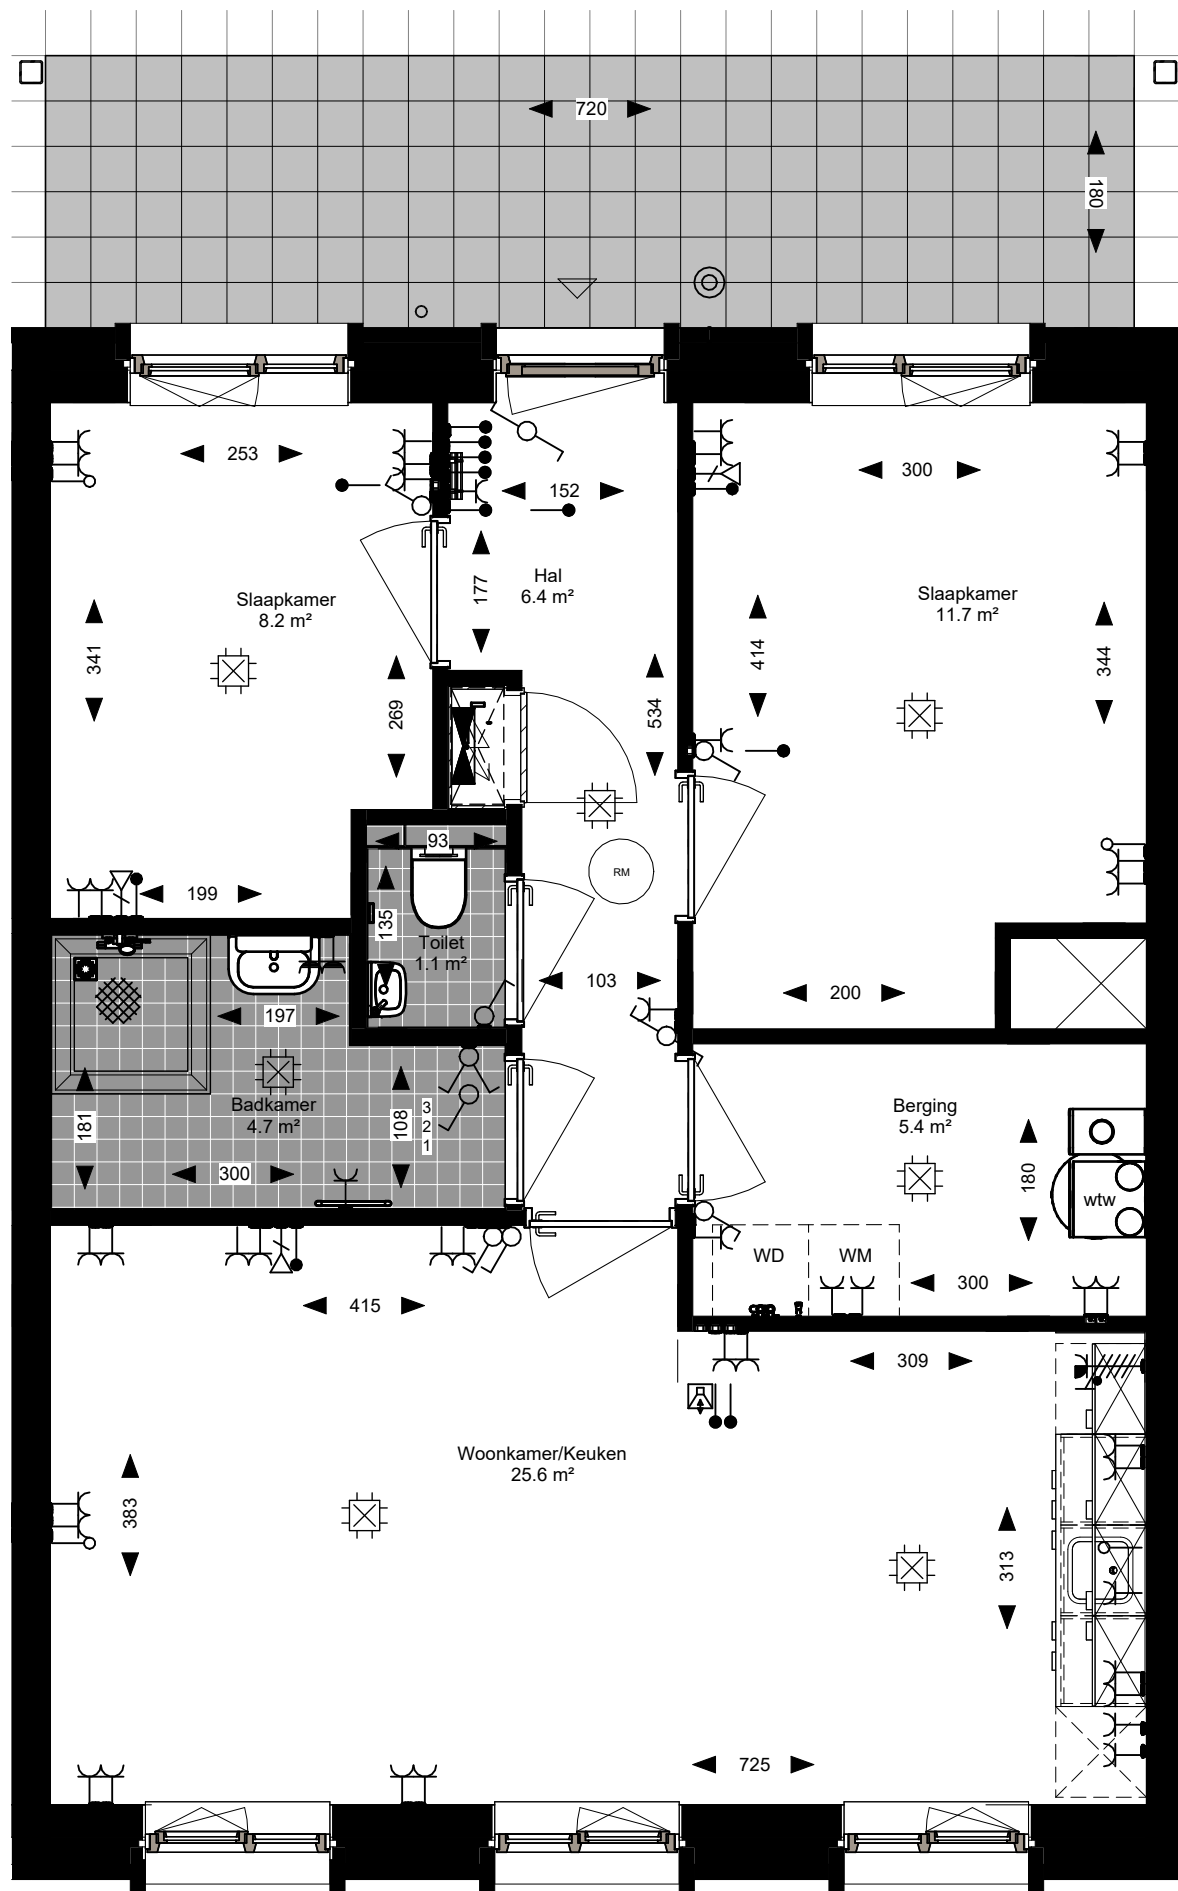

Woningtype G1

Huisnummers:
132A

Legenda

- Entree woning
- Rookmelder
- Aansluitpunt wasmachine
- Aansluitpunt wasdroger
- Contactdoos 1-voudig met beschermingscontact
- Aansluitpunt CAI, bedraad
- Cover plate, alpine white, Covers for data communication
- Aansluitpunt niet bedraad / Loze leiding
- Centraaldoos zonder lichtpunt
- Centraaldoos met lichtpunt
- Communication device
- Druknop
- Verdeelinrichting Woning
- Contactdoos 3 fasen, Perilex kooktoestel
- Contactdoos 2-voudig met beschermingscontact
- Contactdoos 2-voudig met beschermingscontact, opbouw
- Schakelaar voor zonwering op en neer
- 2-polige zonweringsschakelaar
- Contactdoos 2-voudig met beschermingscontact, waterdicht (IP44)
- Aardmat
- Schakelaar, serie-
- Driestandenschakelaar
- Schakelaar, enkelpolig
- Schakelaar, wissel-