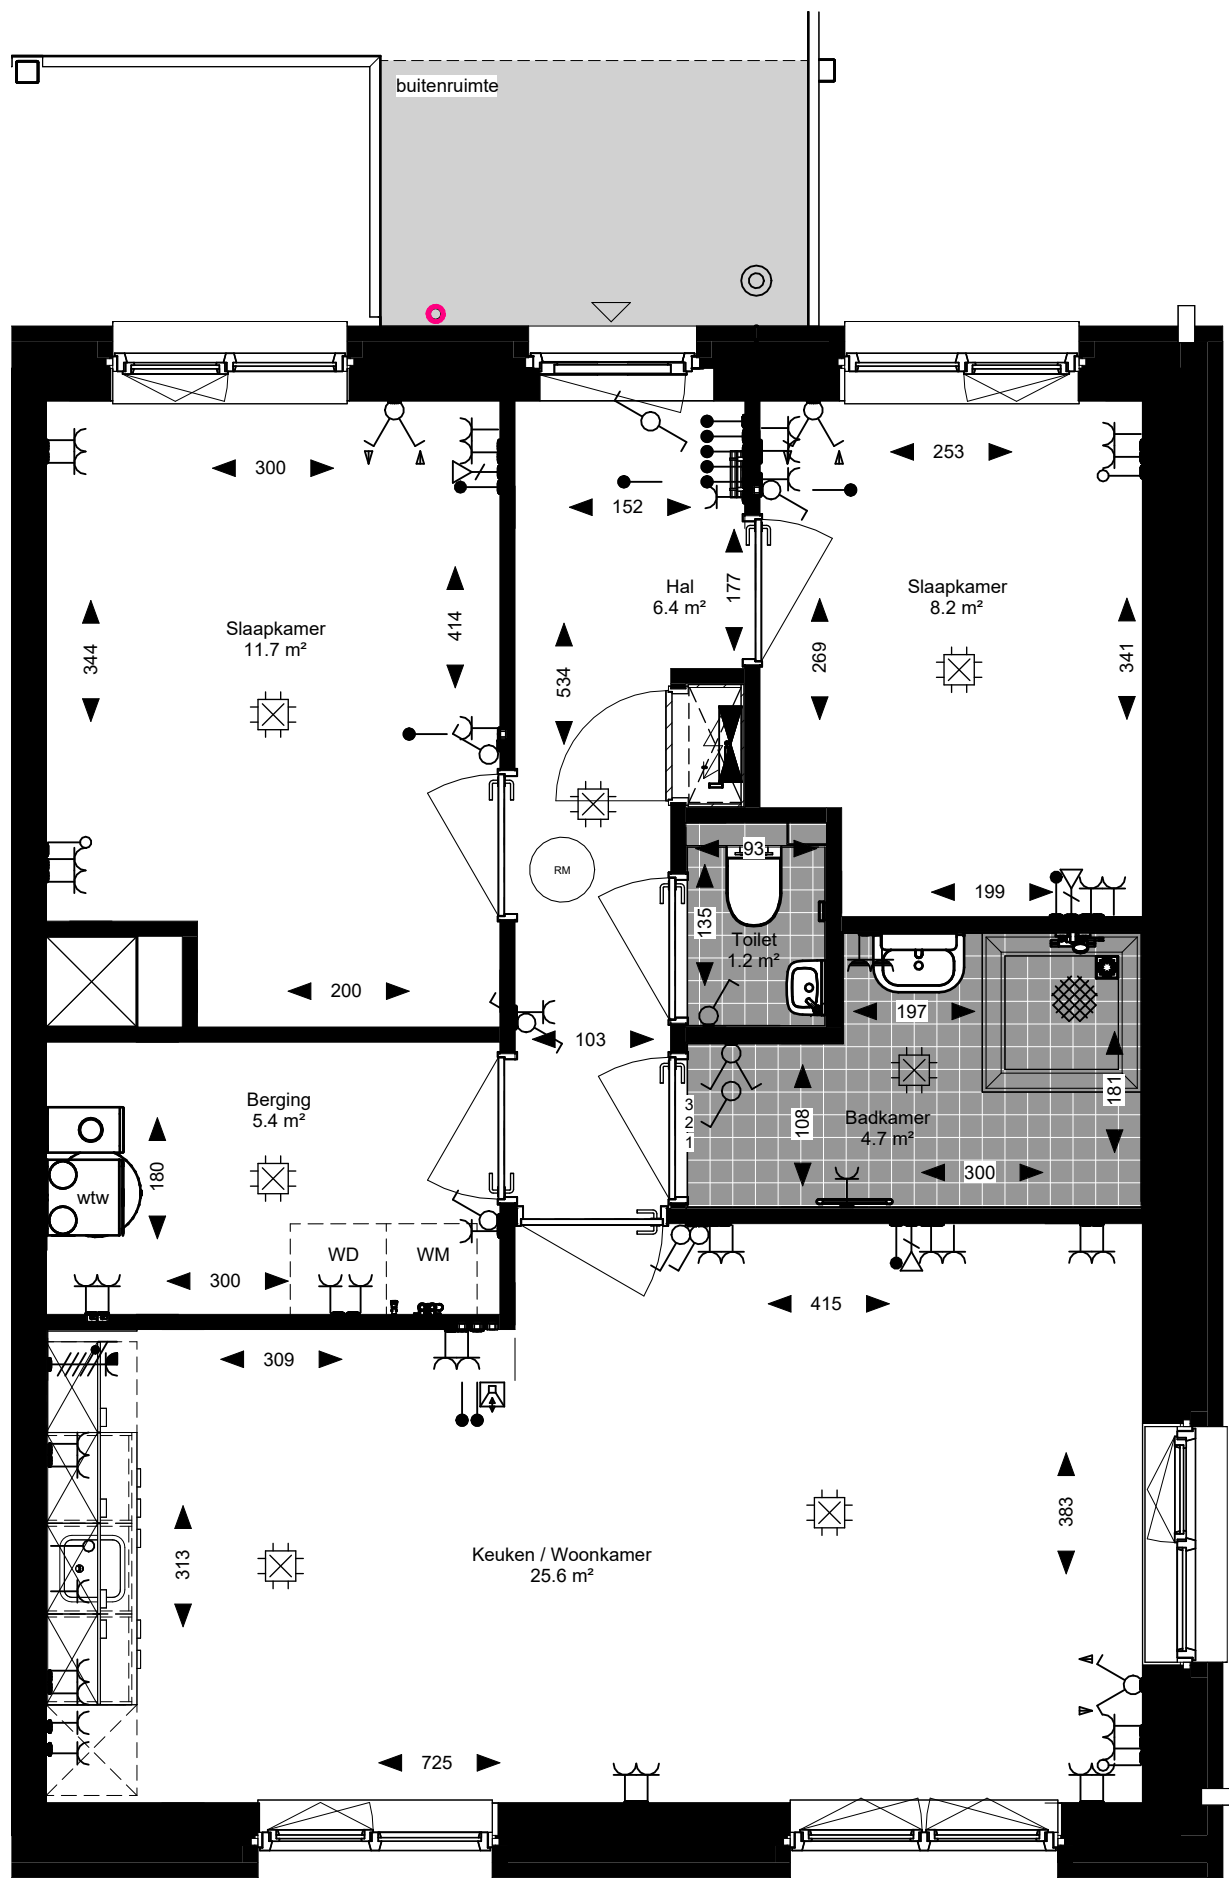

Woningtype F5

Huisnummers:
138D

Legenda

	Entree woning		Contactdoos 3 fasen, Perilex kooktoestel
	Rookmelder		Contactdoos 2-voudig met beschermingscontact
	Aansluitpunt wasmachine		Contactdoos 2-voudig met beschermingscontact, opbouw
	Aansluitpunt wasdroger		Schakelaar voor zonwering op en neer
	Contactdoos 1-voudig met beschermingscontact		2-polige zonweringsschakelaar
	Aansluitpunt CAI, bedraad		Contactdoos 2-voudig met beschermingscontact, waterdicht (IP44)
	Cover plate, alpine white, Covers for data communication		Aardmat
	Aansluitpunt niet bedraad / Loze leiding		Schakelaar, serie-
	Centraaldoos zonder lichtpunt		Driestandenschakelaar
	Centraaldoos met lichtpunt		Schakelaar, enkelpolig
	Communication device		Schakelaar, wissel-
	Drukknop		
	Verdeelinrichting Woning