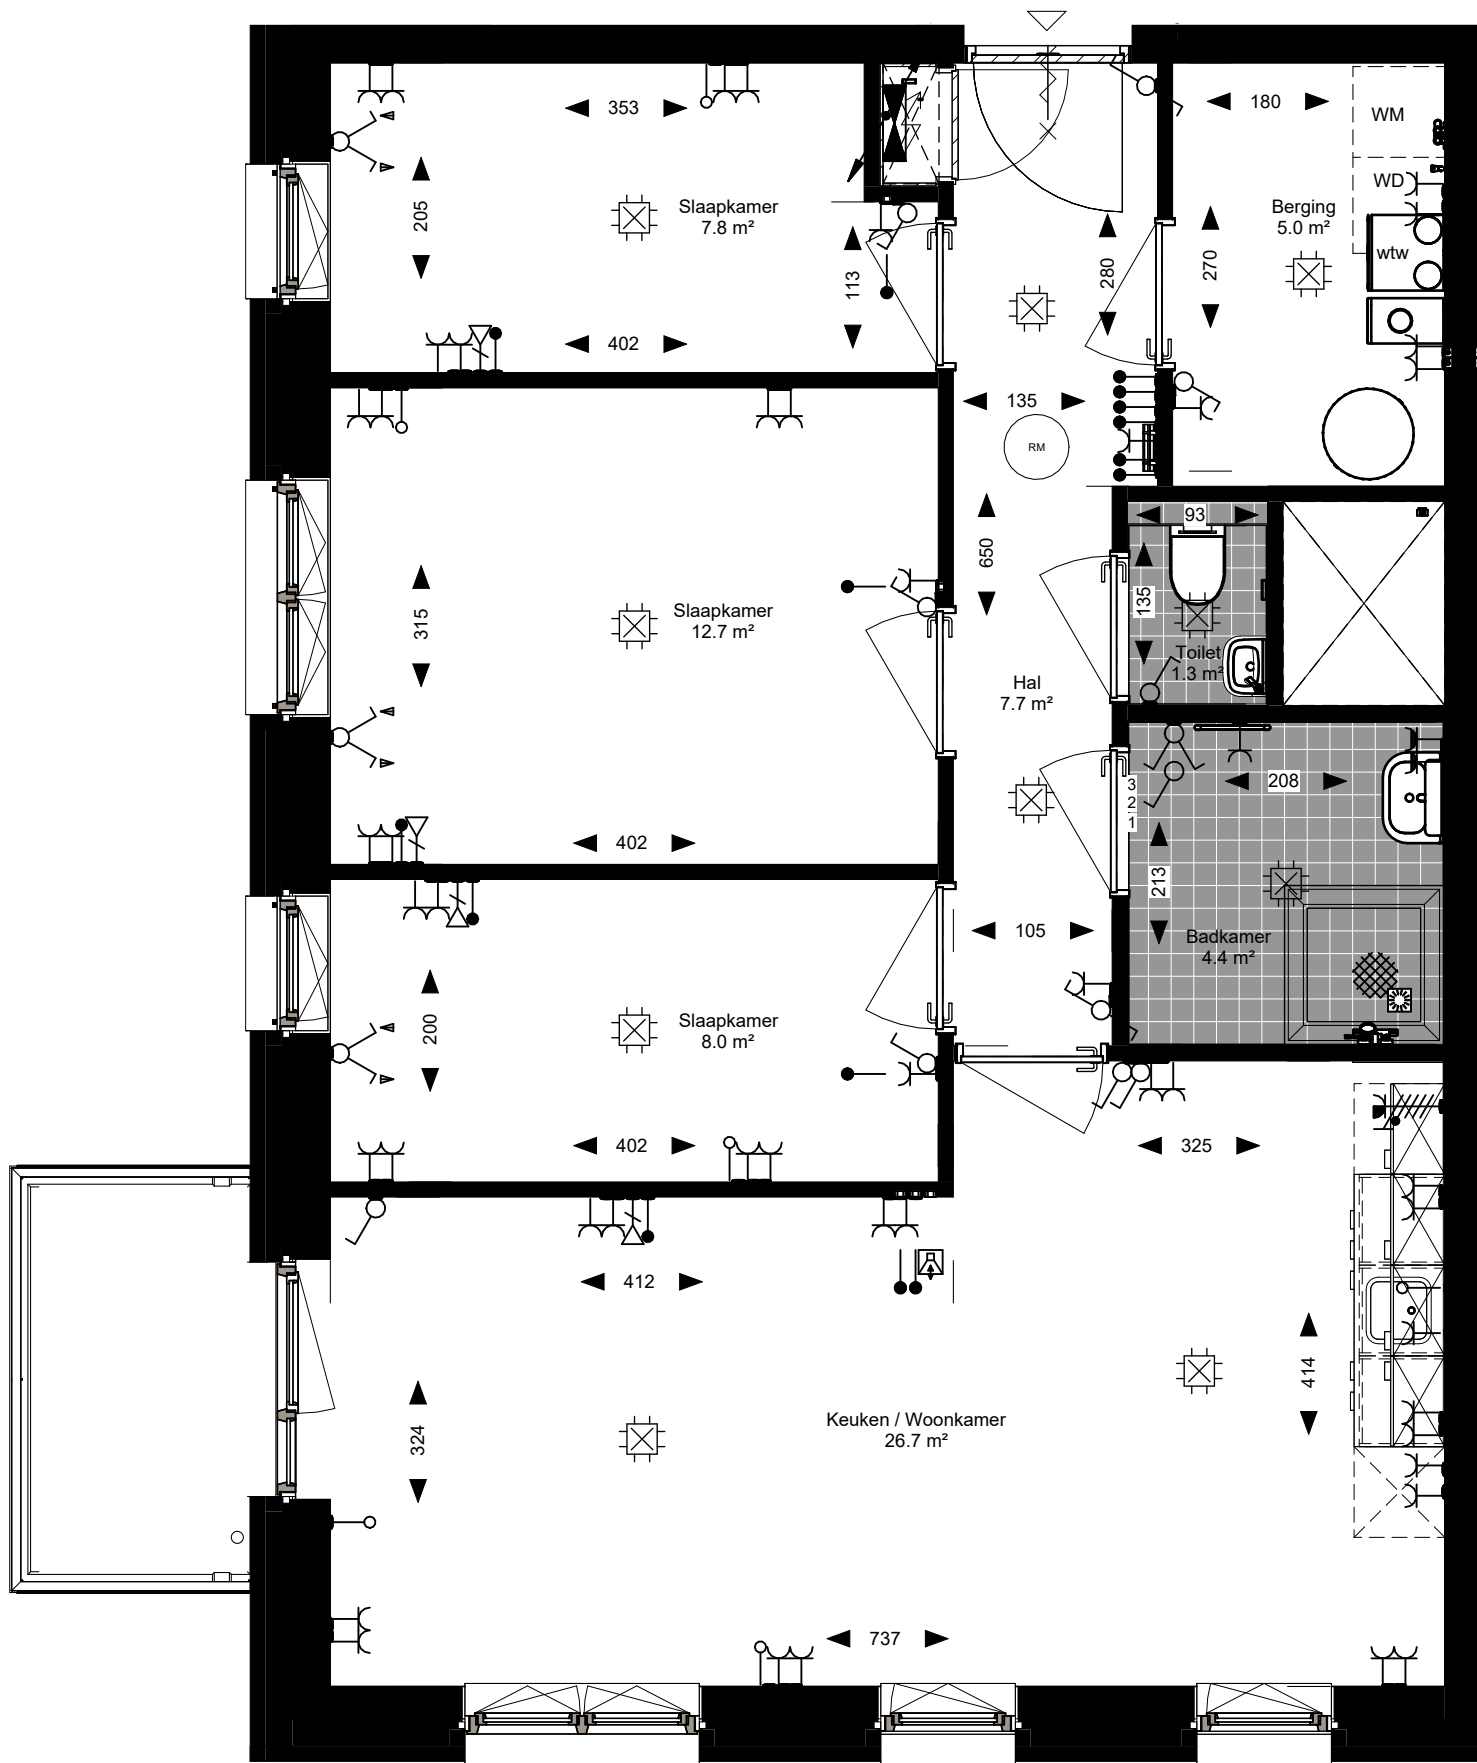

Woningtype C4

Huisnummers:

40
56
72

Legenda

	Entree woning		Contactdoos 3 fasen, Perilex kooktoestel
	Rookmelder		Contactdoos 2-voudig met beschermingscontact
WM	Aansluitpunt wasmachine		Contactdoos 2-voudig met beschermingscontact, opbouw
WD	Aansluitpunt wasdroger		Schakelaar voor zonwering op en neer
	Contactdoos 1-voudig met beschermingscontact		2-polige zonweringsschakelaar
	Aansluitpunt CAI, bedraad		Contactdoos 2-voudig met beschermingscontact, waterdicht (IP44)
	Cover plate, alpine white, Covers for data communication		Aardmat
	Aansluitpunt niet bedraad / Loze leiding		Schakelaar, serie-
	Centraaldoos zonder lichtpunt		Driestandenschakelaar
	Centraaldoos met lichtpunt		Schakelaar, enkelpolig
	Communication device		Schakelaar, wissel-
	Drukknop		
	Verdeelinrichting Woning