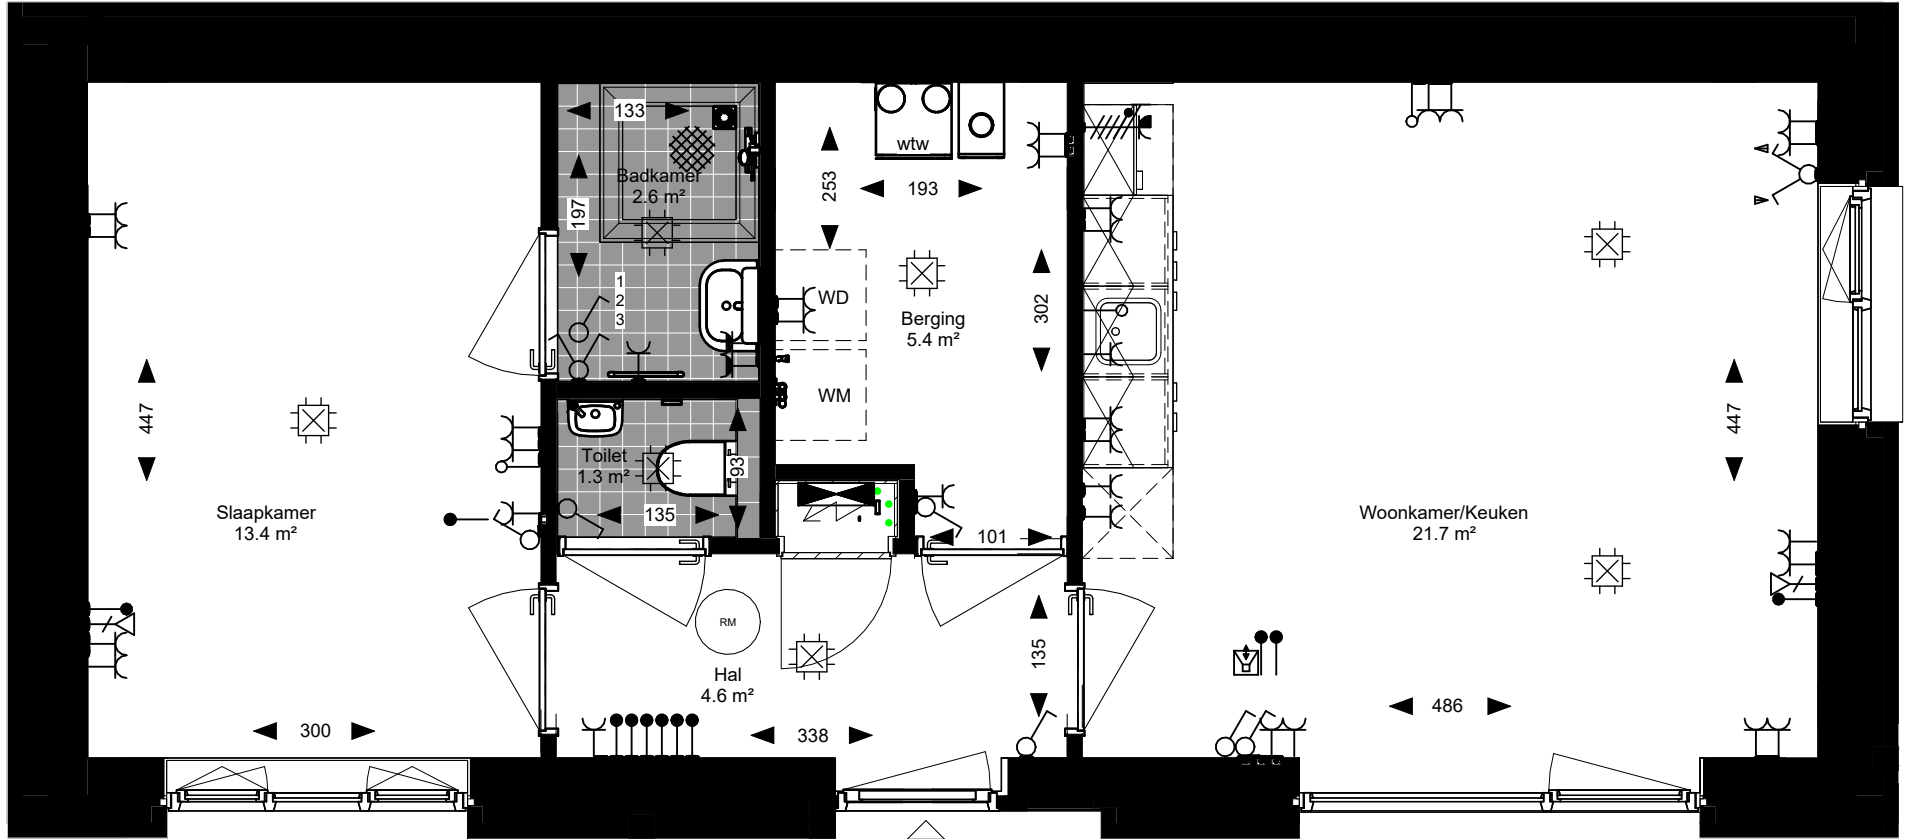

Legenda

- Entree woning
- Rookmelder
- Aansluitpunt wasmachine
- Aansluitpunt wasdroger
- Contactdoos 1-voudig met beschermingscontact
- Aansluitpunt CAI, bedraad
- Cover plate, alpine white, Covers for data communication
- Aansluitpunt niet bedraad / Loze leiding
- Centraaldoos zonder lichtpunt
- Centraaldoos met lichtpunt
- Communication device
- Drukknop
- Verdeelinrichting Woning
- Contactdoos 3 fasen, Perilex kooktoestel
- Contactdoos 2-voudig met beschermingscontact
- Contactdoos 2-voudig met beschermingscontact, opbouw
- Schakelaar voor zonwering op en neer
- 2-polige zonweringsschakelaar
- Contactdoos 2-voudig met beschermingscontact, waterdicht (IP44)
- Aardmat
- Schakelaar, serie-
- Driestandenschakelaar
- Schakelaar, enkelpolig
- Schakelaar, wissel-