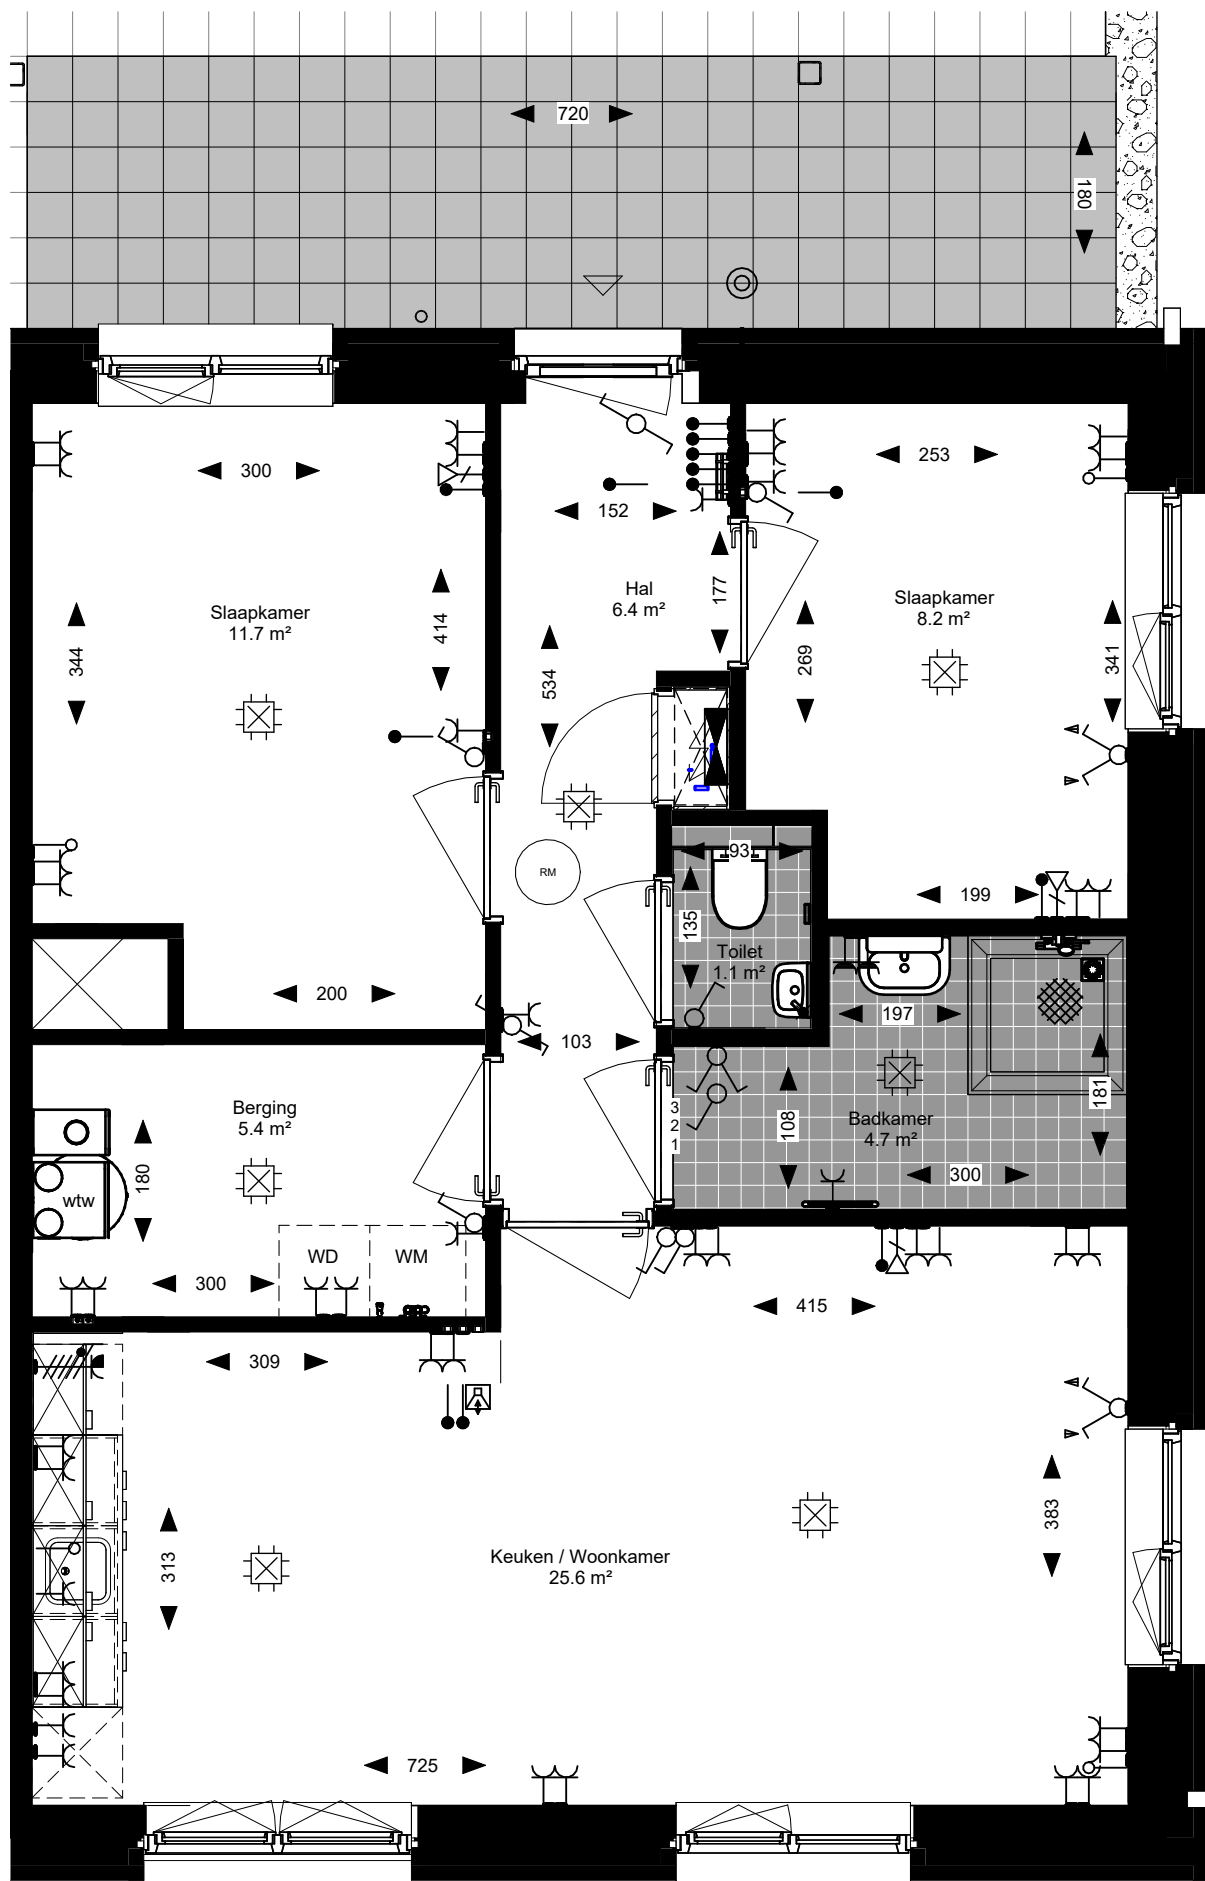

## Woningtype F2b

Huisnummers:  
134B  
136B  
138B

project : **Acmesa Actium Appartementen**  
opdrachtgever : **Actium**  
formaat : **A3**  
schaal : **1:50**  
datum : **11.11.2025**  
tek.nr. : **VH.54**  
onderwerp : **Woningtype F2b**