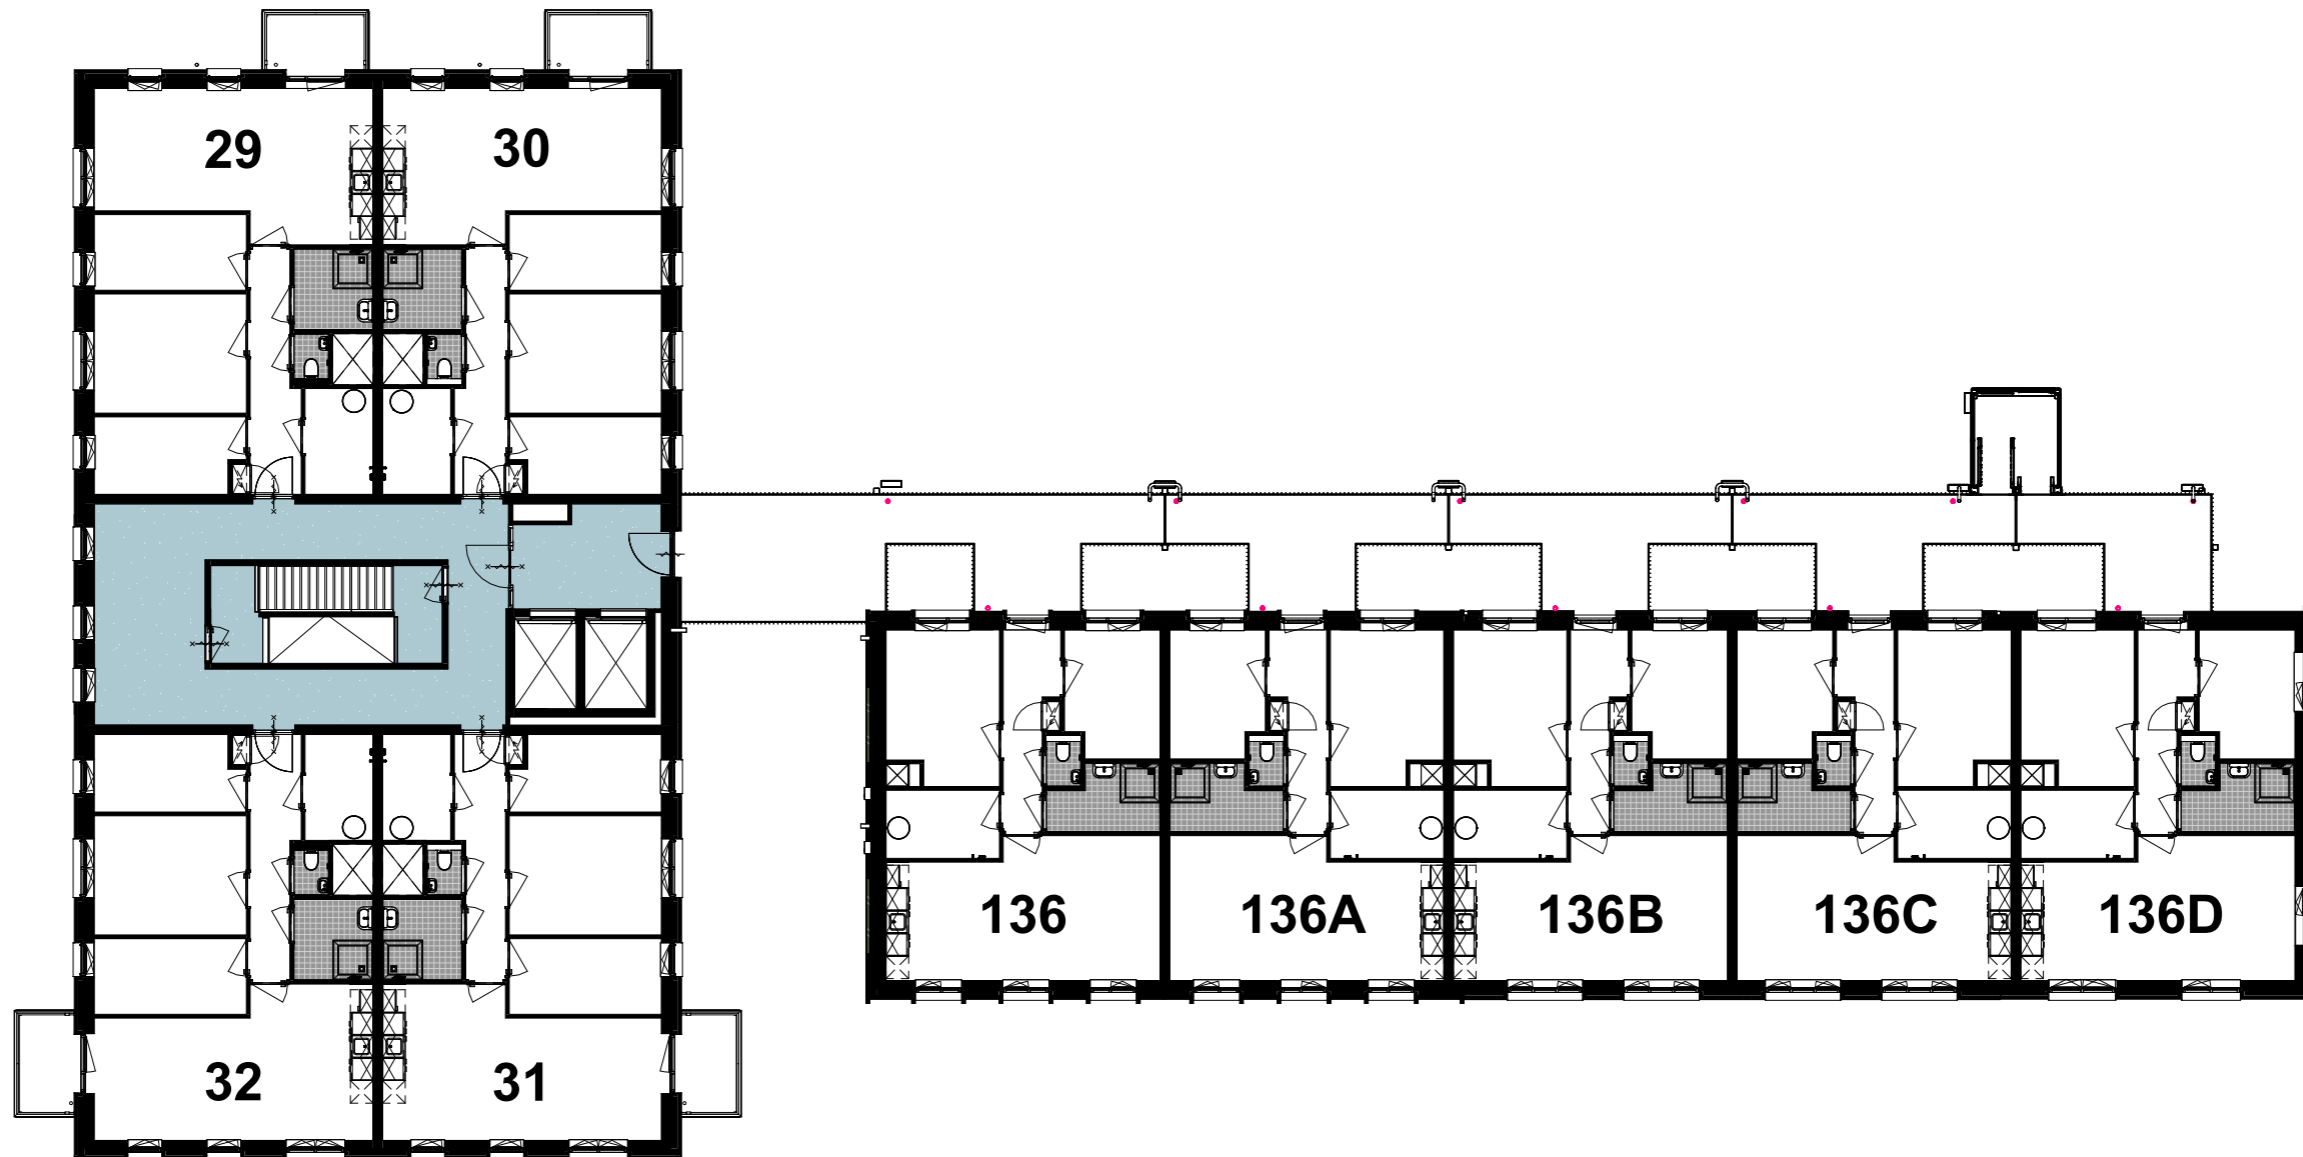

3de Verdieping

---

project : **Acmesa Actium Appartementen**
opdrachtgever : **Actium**
formaat : **A3**
schaal : **1:50**
datum : **11.11.2025**
tek.nr. : **VH.47**
onderwerp : **V3 huisn.overzicht**