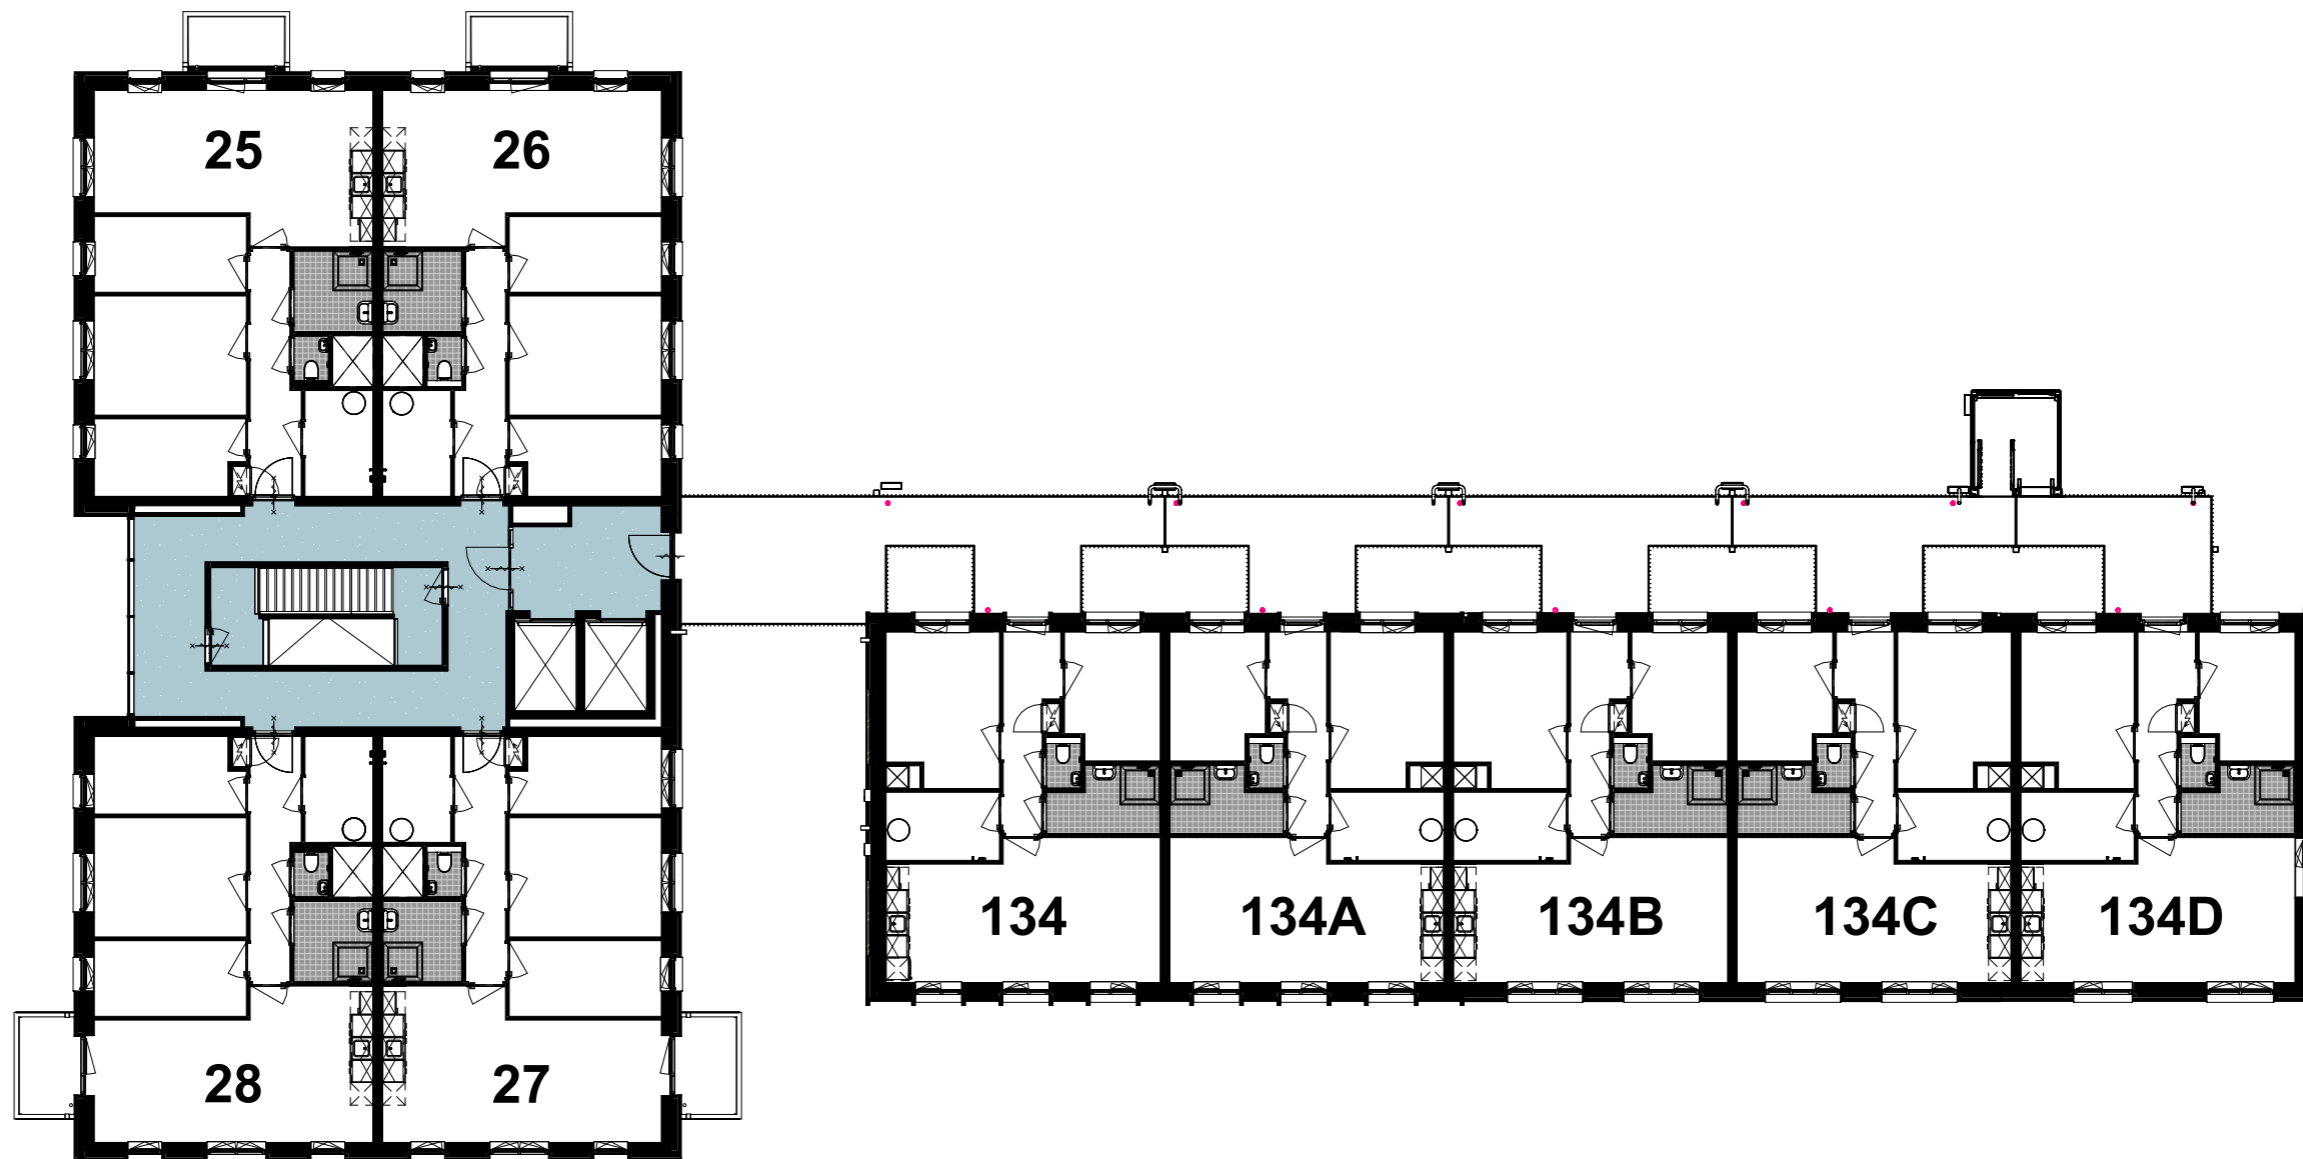

2de Verdieping

---

project : **Acmesa Actium Appartementen**
opdrachtgever : **Actium**
formaat : **A3**
schaal : **1:50**
datum : **11.11.2025**
tek.nr. : **VH.46**
onderwerp : **V2 huisn.overzicht**