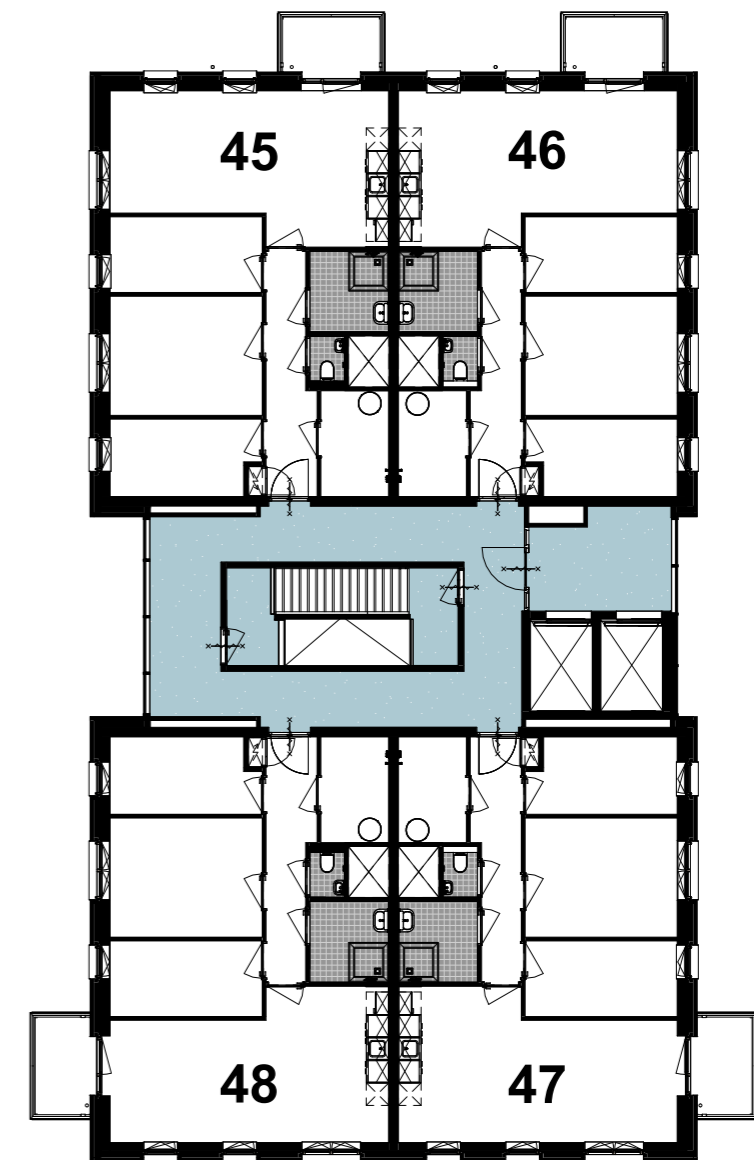

7de Verdieping

---

project : **Acmesa Actium Appartementen**
opdrachtgever : **Actium**
formaat : **A3**
schaal : **1:50**
datum : **11.11.2025**
tek.nr. : **VH.49**
onderwerp : **V5-V7 huisn.overzicht**