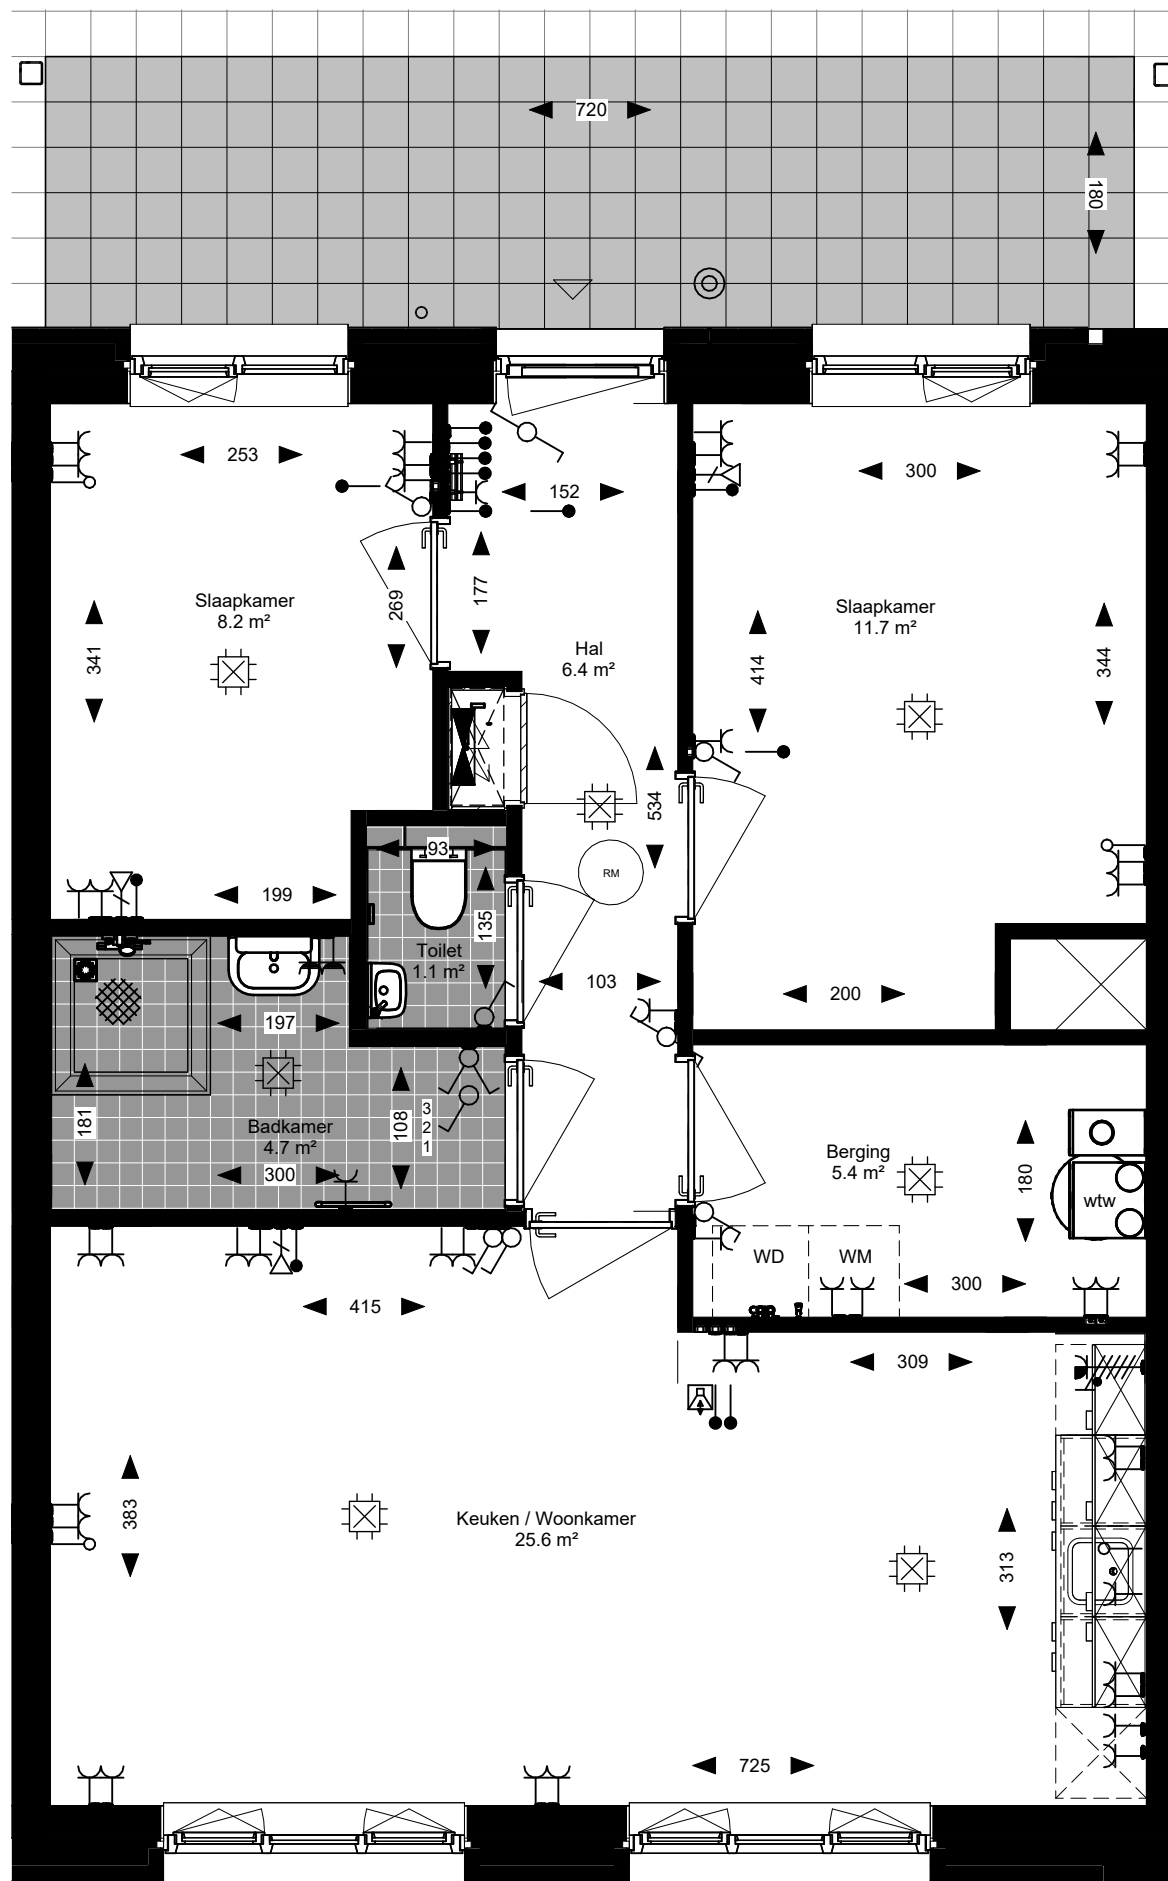

Woningtype G2

Huisnummers:
132C

Legenda

	Entree woning		Contactdoos 3 fasen, Perilex kooktoestel
	Rookmelder		Contactdoos 2-voudig met beschermingscontact
	Aansluitpunt wasmachine		Contactdoos 2-voudig met beschermingscontact, opbouw
	Aansluitpunt wasdroger		Schakelaar voor zonwering op en neer
	Contactdoos 1-voudig met beschermingscontact		2-polige zonweringsschakelaar
	Aansluitpunt CAI, bedraad		Contactdoos 2-voudig met beschermingscontact, waterdicht (IP44)
	Cover plate, alpine white, Covers for data communication		Aardmat
	Aansluitpunt niet bedraad / Loze leiding		Schakelaar, serie-
	Centraaldoos zonder lichtpunt		Driestandenschakelaar
	Centraaldoos met lichtpunt		Schakelaar, enkelpolig
	Communication device		Schakelaar, wissel-
	Drukknop		
	Verdeelinrichting Woning