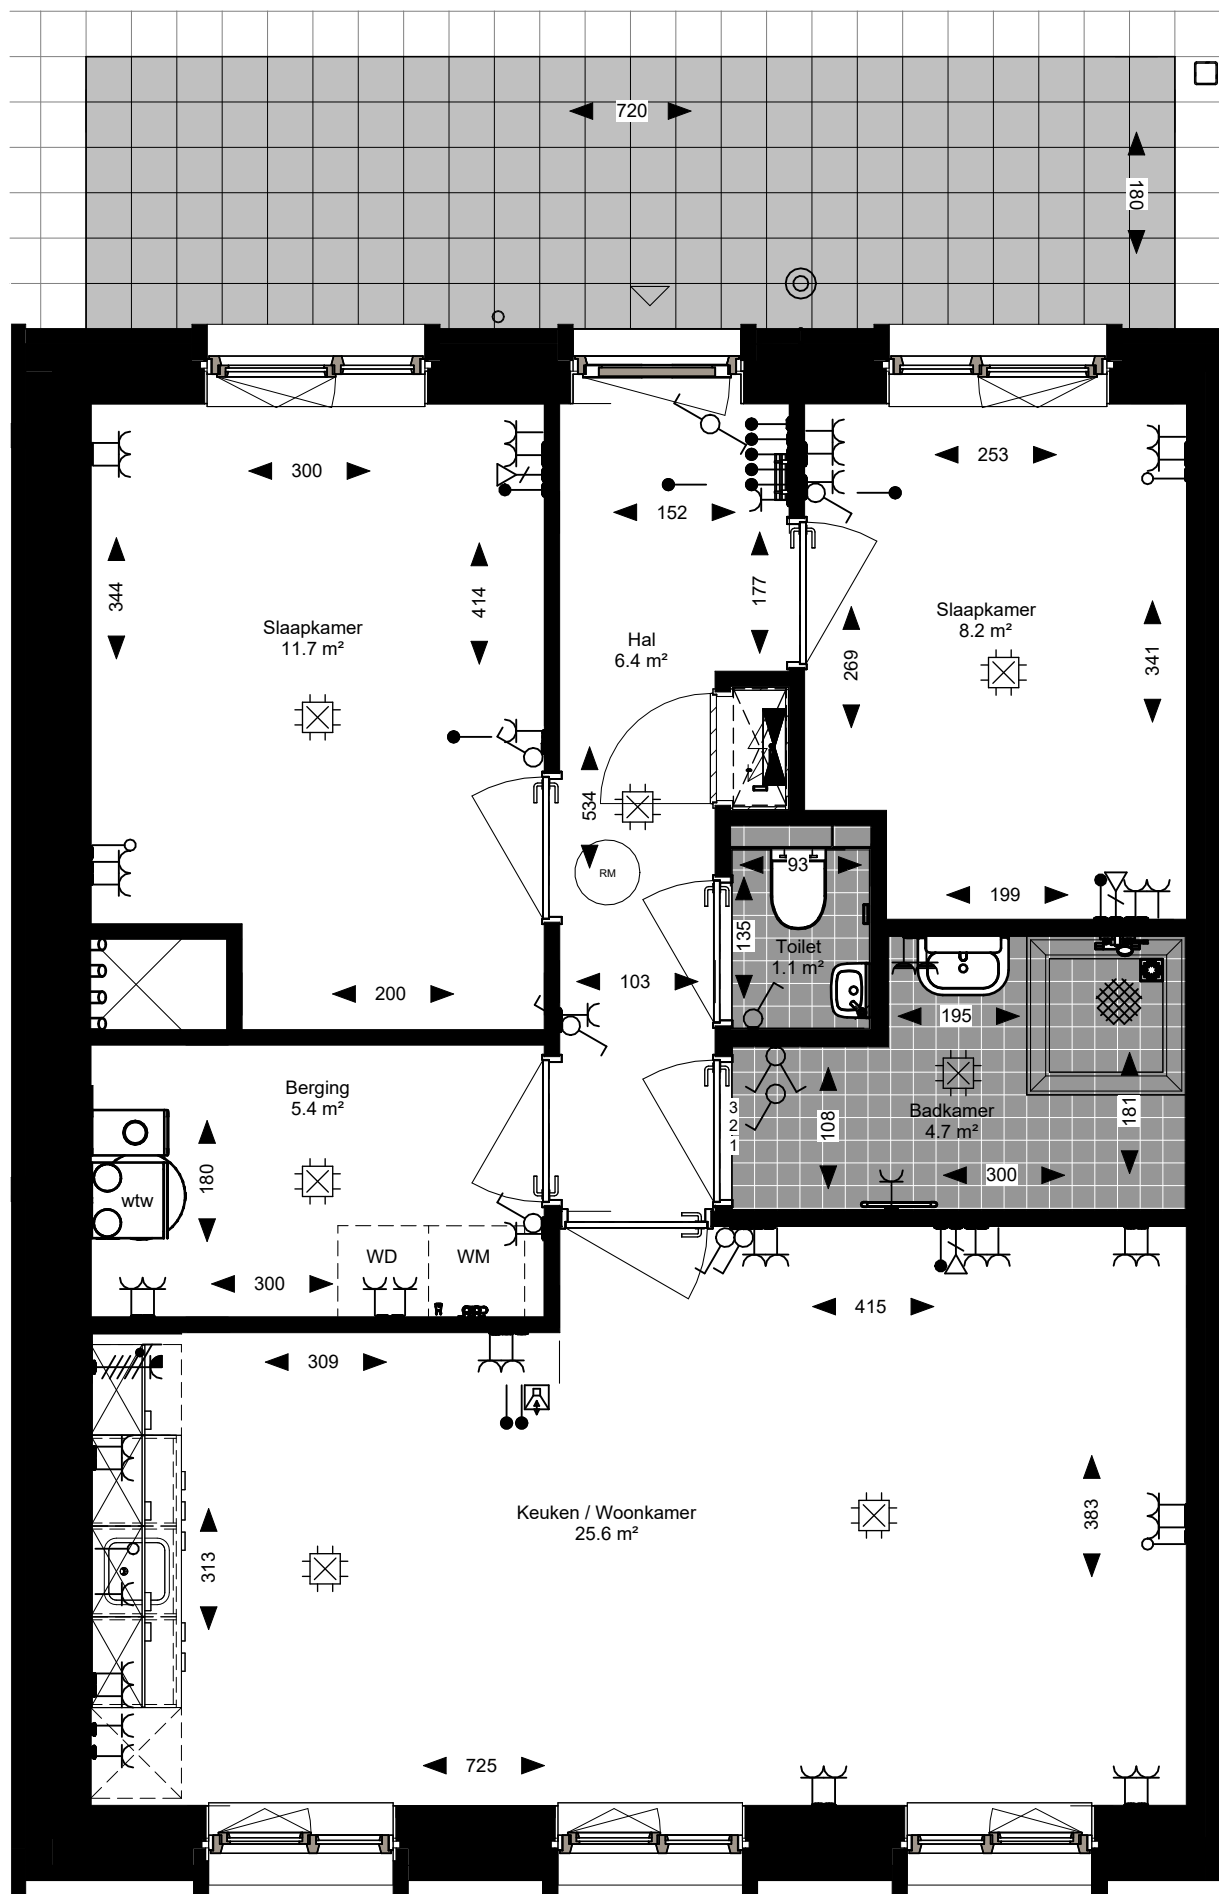

**Woningtype E**

Huisnummers:  
130

project : **Acmesa Actium Appartementen**  
 opdrachtgever : **Actium**  
 formaat : **A3**  
 schaal : **1:50**  
 datum : **11.11.2025**  
 tek.nr. : **VH.21**  
 onderwerp : **Woningtype E**