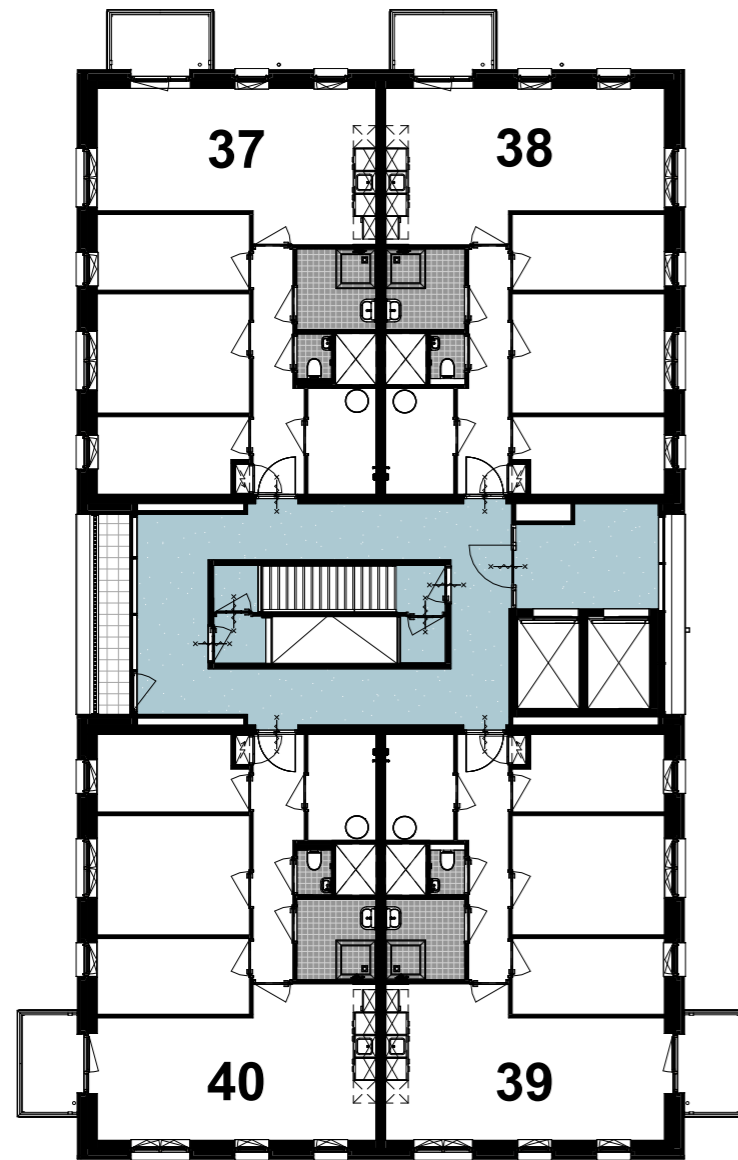

5de Verdieping