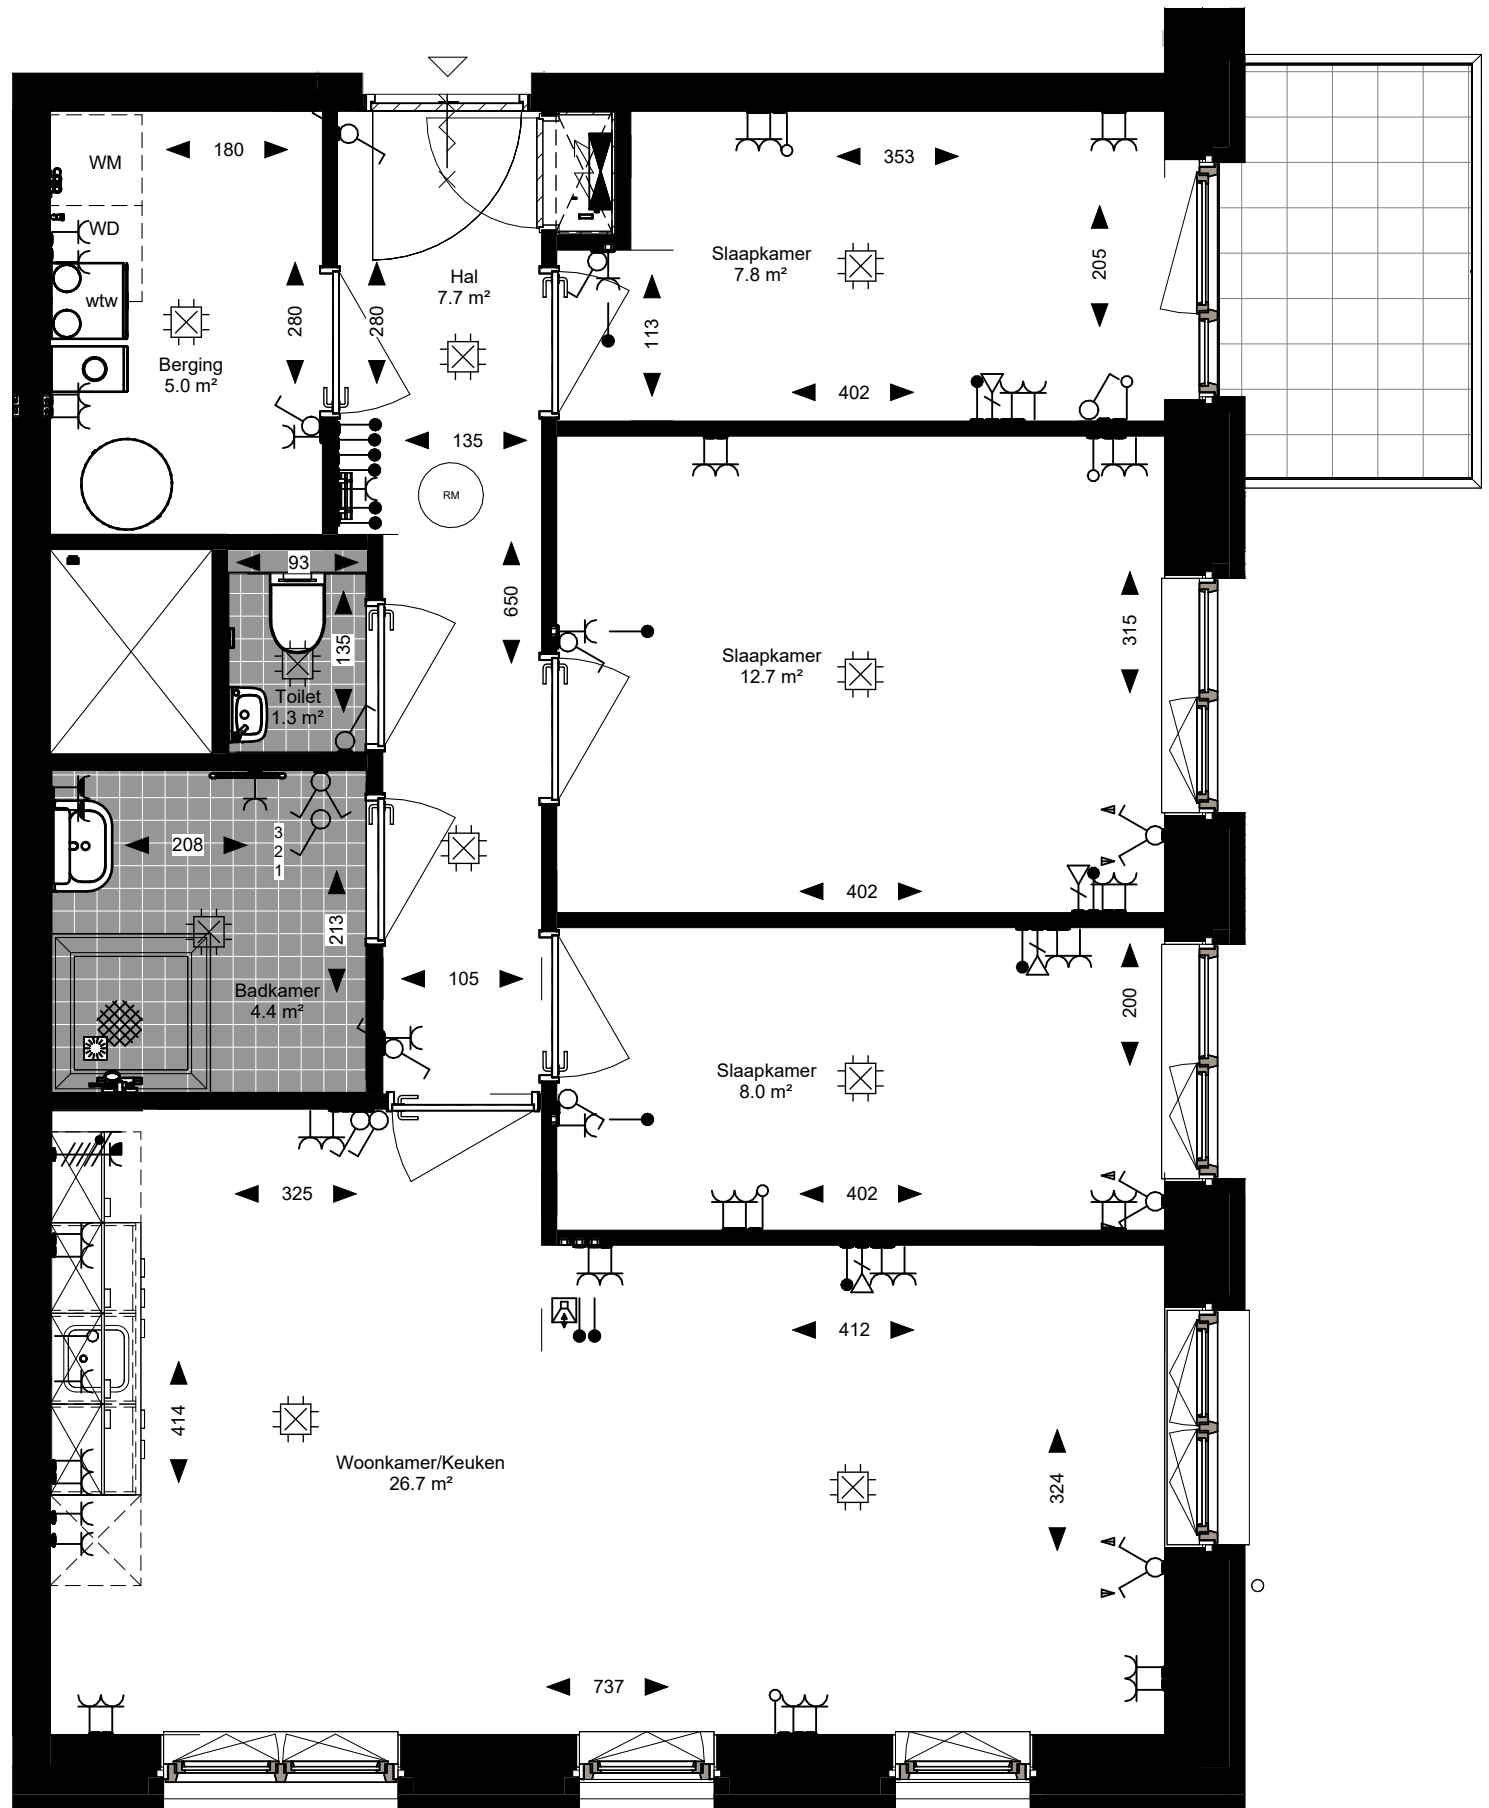

Woningtype D1

Huisnummers:
23

Legenda

	Entree woning		Contactdoos 3 fasen, Perilex kooktoestel
	Rookmelder		Contactdoos 2-voudig met beschermingscontact
	Aansluitpunt wasmachine		Contactdoos 2-voudig met beschermingscontact, opbouw
	Aansluitpunt wasdroger		Schakelaar voor zonwering op en neer
	Contactdoos 1-voudig met beschermingscontact		2-polige zonweringsschakelaar
	Aansluitpunt CAI, bedraad		Contactdoos 2-voudig met beschermingscontact, waterdicht (IP44)
	Cover plate, alpine white, Covers for data communication		Aardmat
	Aansluitpunt niet bedraad / Loze leiding		Schakelaar, serie-
	Centraaldoos zonder lichtpunt		Driestandenschakelaar
	Centraaldoos met lichtpunt		Schakelaar, enkelpolig
	Communication device		Schakelaar, wissel-
	Drukknop		
	Verdeelinrichting Woning