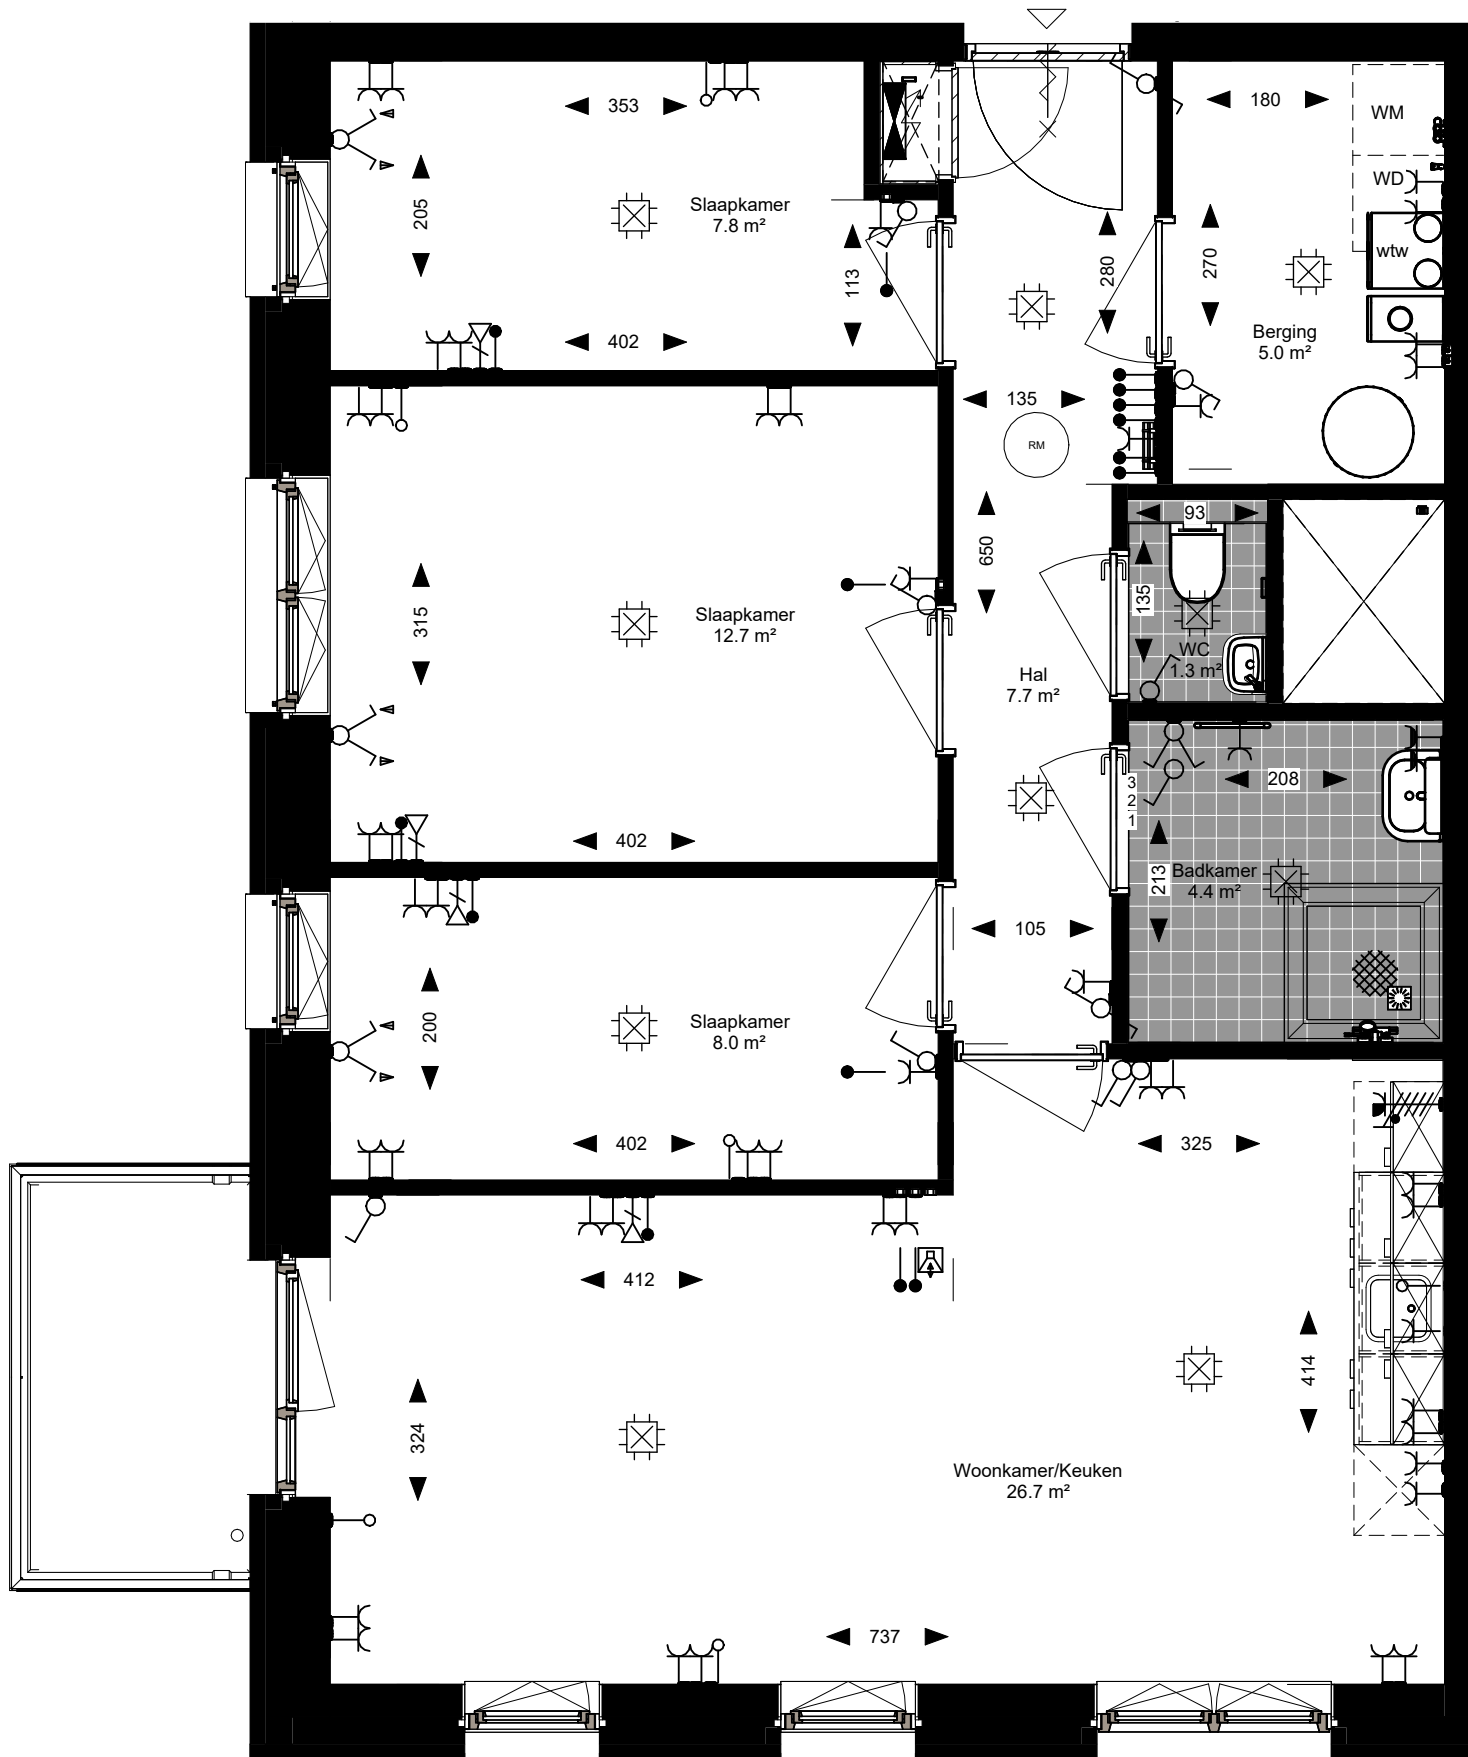

Woningtype C3

Huisnummers:

32
48
64

Legenda

	Entree woning		Contactdoos 3 fasen, Perilex kooktoestel
	Rookmelder		Contactdoos 2-voudig met beschermingscontact
WM	Aansluitpunt wasmachine		Contactdoos 2-voudig met beschermingscontact, opbouw
WD	Aansluitpunt wasdroger		Schakelaar voor zonwering op en neer
	Contactdoos 1-voudig met beschermingscontact		2-polige zonweringsschakelaar
	Aansluitpunt CAI, bedraad		Contactdoos 2-voudig met beschermingscontact, waterdicht (IP44)
	Cover plate, alpine white, Covers for data communication		Aardmat
	Aansluitpunt niet bedraad / Loze leiding		Schakelaar, serie-
	Centraaldoos zonder lichtpunt		Driestandenschakelaar
	Centraaldoos met lichtpunt		Schakelaar, enkelpolig
	Communication device		Schakelaar, wissel-
	Drukknop		
	Verdeelinrichting Woning