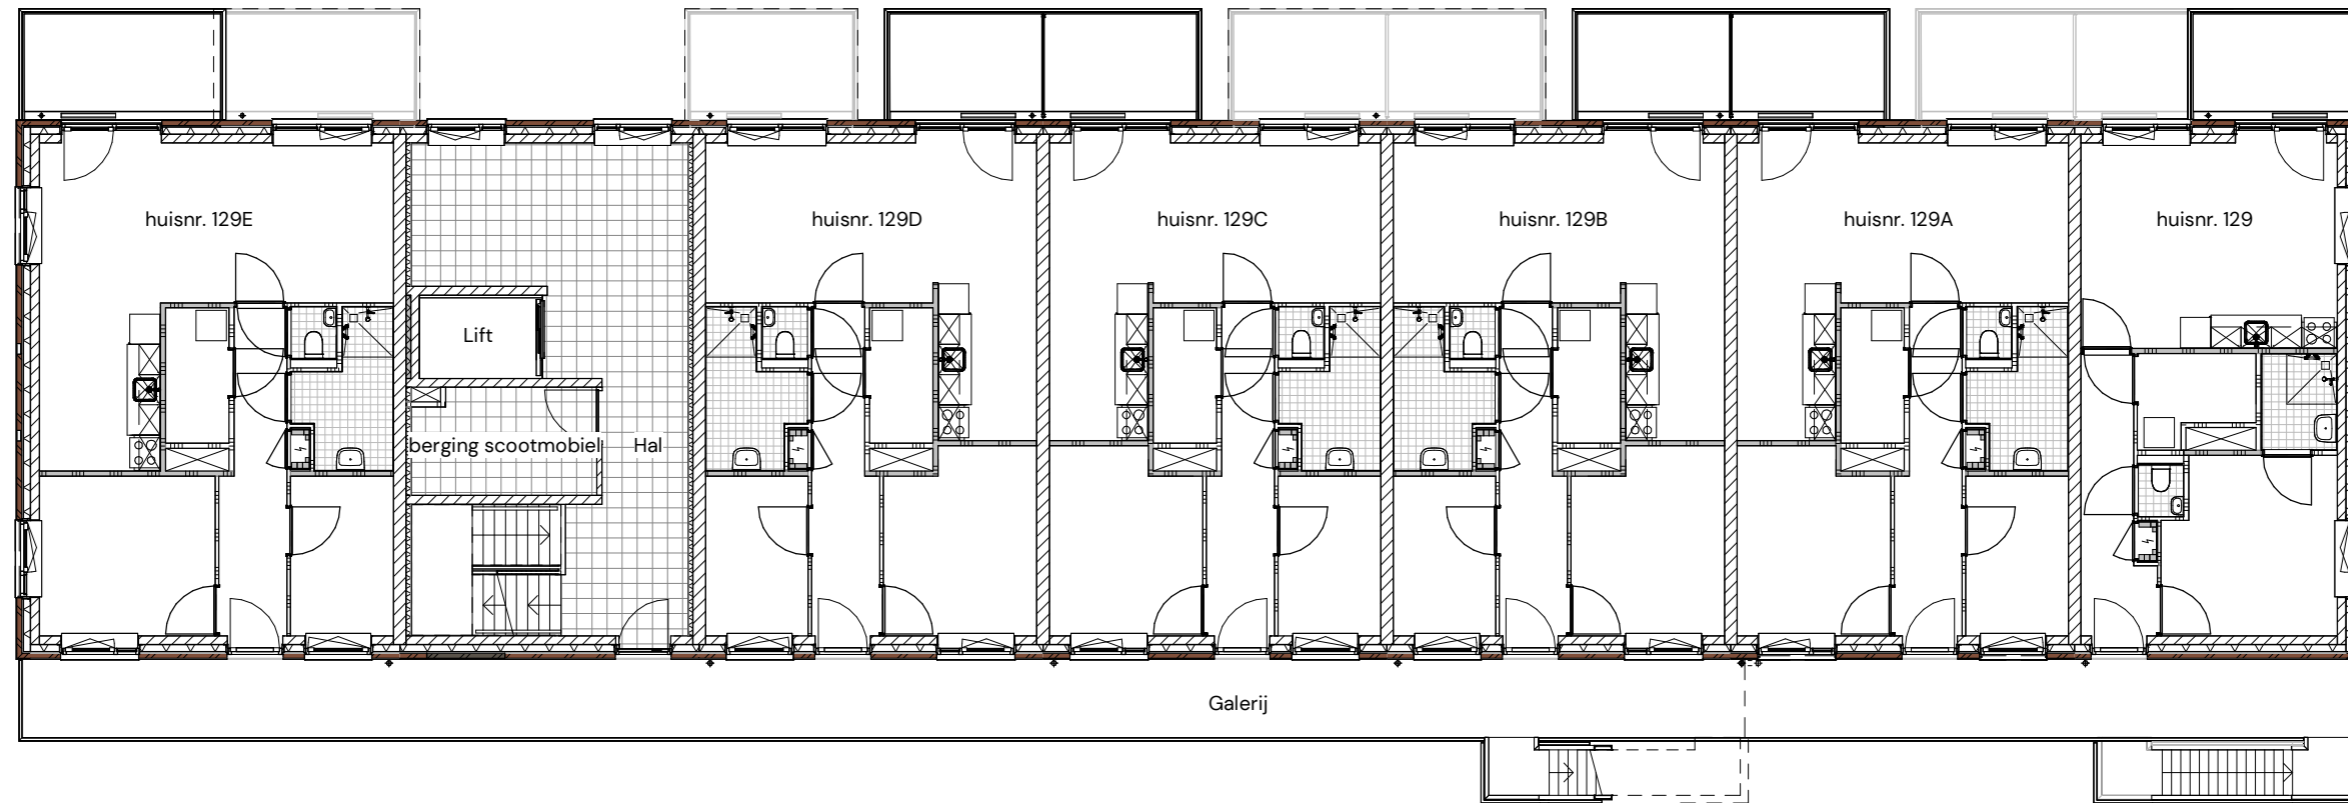

PG 15.	Kopwoning breed
PG 16.	Tussenwoning
PG 17.	Tussenwoning gespiegeld
PG 18.	Kopwoning smal

Blok 1 – Begane Grond

NIEUWBOUW 2 x 30 APPARTEMENTEN ASSEN
ACTIUM
OVERZICHT BLOK 1
BEGANE GROND
Datum 02/18/25
Schaal 1 : 150
Formaat A3 297x420mm

Blok 1 – Eerste Verdieping

NIEUWBOUW 2 x 30 APPARTEMENTEN ASSEN
ACTIUM
OVERZICHT BLOK 1
EERSTE VERDIEPING
Datum 02/18/25
Schaal 1 : 150
Formaat A3 297x420mm

Blok 1 – Tweede Verdieping

NIEUWBOUW 2 x 30 APPARTEMENTEN ASSEN
ACTIUM
OVERZICHT BLOK 1
TWEDE VERDIEPING
Datum 02/18/25
Schaal 1 : 150
Formaat A3 297x420mm

Blok 1 – Derde Verdieping

NIEUWBOUW 2 x 30 APPARTEMENTEN ASSEN
ACTIUM
OVERZICHT BLOK 1
DERDE VERDIEPING
Datum 02/18/25
Schaal 1 : 150
Formaat A3 297x420mm

Blok 1 – Vierde Verdieping

NIEUWBOUW 2 x 30 APPARTEMENTEN ASSEN
ACTIUM
OVERZICHT BLOK 1
VIERDE VERDIEPING
Datum 02/18/25
Schaal 1 : 150
Formaat A3 297x420mm

Blok 1 – Vijfde Verdieping

NIEUWBOUW 2 x 30 APPARTEMENTEN ASSEN
ACTIUM
OVERZICHT BLOK 1
VIJFDE VERDIEPING
Datum 02/18/25
Schaal 1 : 150
Formaat A3 297x420mm

Blok 2 – Begane Grond

NIEUWBOUW 2 x 30 APPARTEMENTEN ASSEN
ACTIUM
OVERZICHT BLOK 2
BEGANE GROND
Datum 02/18/25
Schaal 1 : 150
Formaat A3 297x420mm