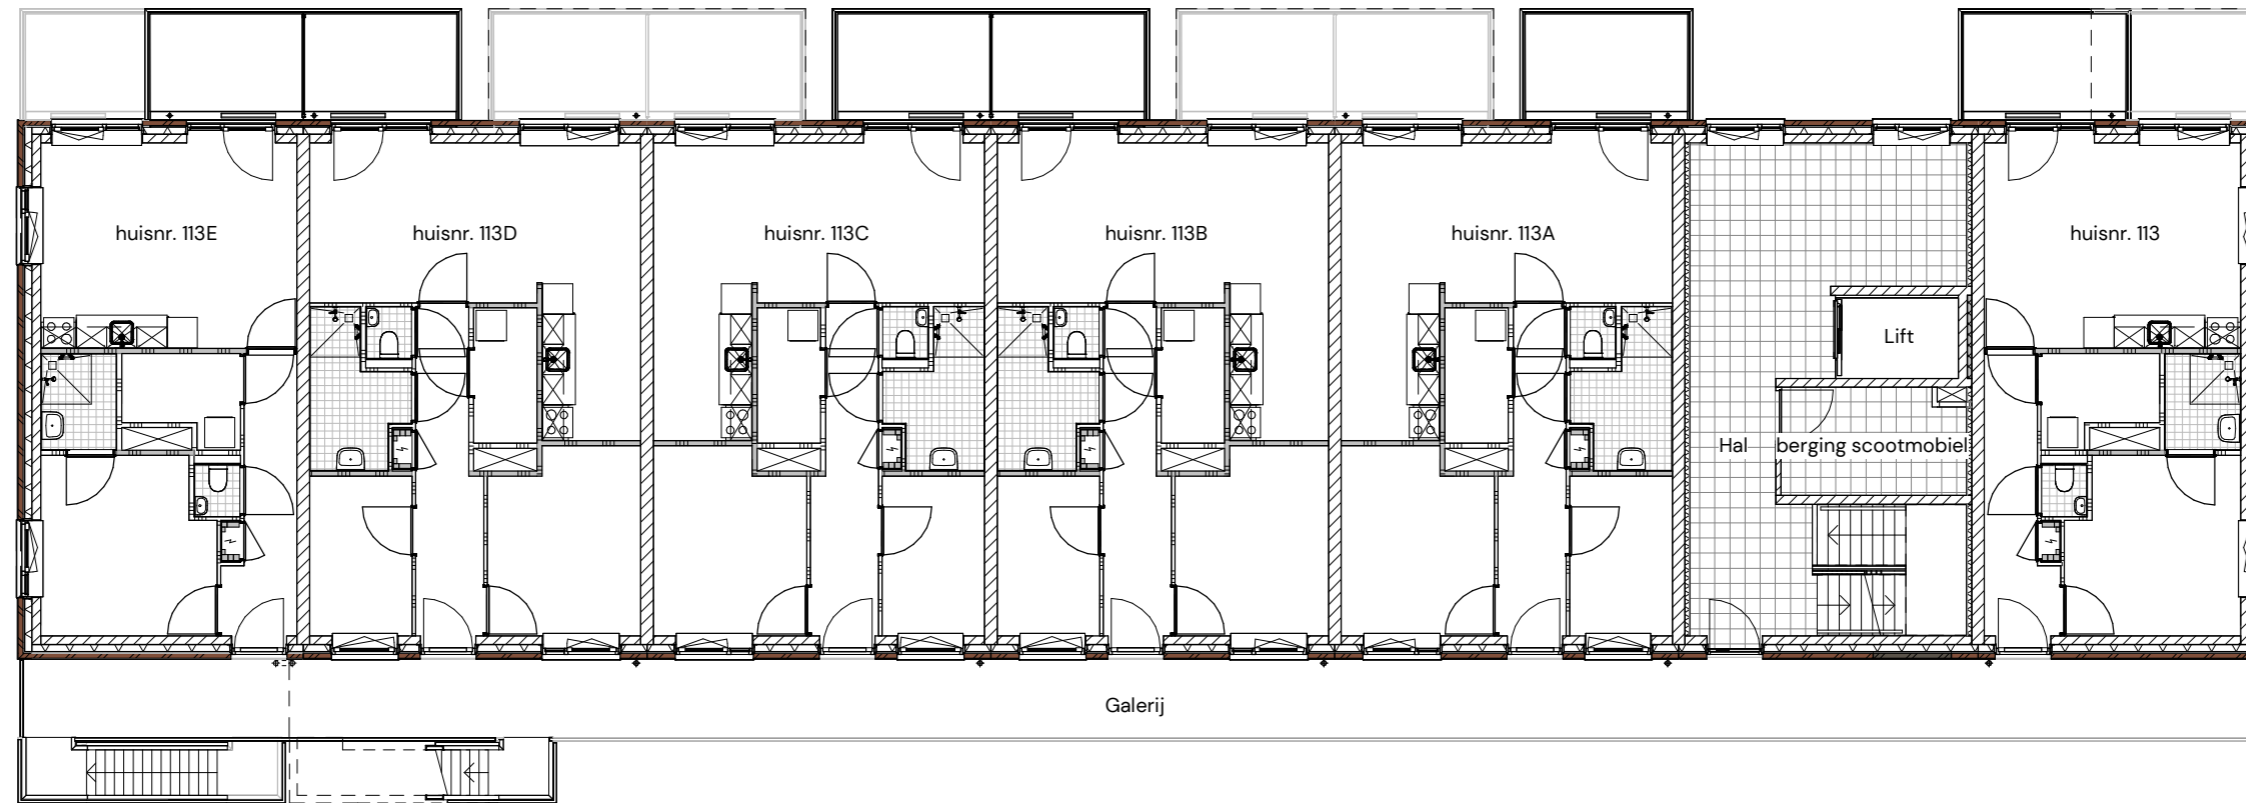

Blok 1 – Vijfde Verdieping

NIEUWBOUW 2 x 30 APPARTEMENTEN ASSEN
ACTIUM
OVERZICHT BLOK 1
VIJFDE VERDIEPING
Datum 02/18/25
Schaal 1 : 150
Formaat A3 297x420mm

Blok 2 – Begane Grond

NIEUWBOUW 2 x 30 APPARTEMENTEN ASSEN
ACTIUM
OVERZICHT BLOK 2
BEGANE GROND
Datum 02/18/25
Schaal 1 : 150
Formaat A3 297x420mm

Blok 2 – Eerste Verdieping

NIEUWBOUW 2 x 30 APPARTEMENTEN ASSEN
ACTIUM
OVERZICHT BLOK 2
EERSTE VERDIEPING
Datum 02/18/25
Schaal 1 : 150
Formaat A3 297x420mm

Blok 2 – Tweede Verdieping

NIEUWBOUW 2 x 30 APPARTEMENTEN ASSEN
ACTIUM
OVERZICHT BLOK 2
TWEDE VERDIEPING
Datum 02/18/25
Schaal 1 : 150
Formaat A3 297x420mm

Blok 2 – Derde Verdieping

NIEUWBOUW 2 x 30 APPARTEMENTEN ASSEN
ACTIUM
OVERZICHT BLOK 2
DERDE VERDIEPING
Datum 02/18/25
Schaal 1 : 150
Formaat A3 297x420mm

Blok 2 – Vierde Verdieping

NIEUWBOUW 2 x 30 APPARTEMENTEN ASSEN
ACTIUM
OVERZICHT BLOK 2
VIERDE VERDIEPING
Datum 02/18/25
Schaal 1 : 150
Formaat A3 297x420mm