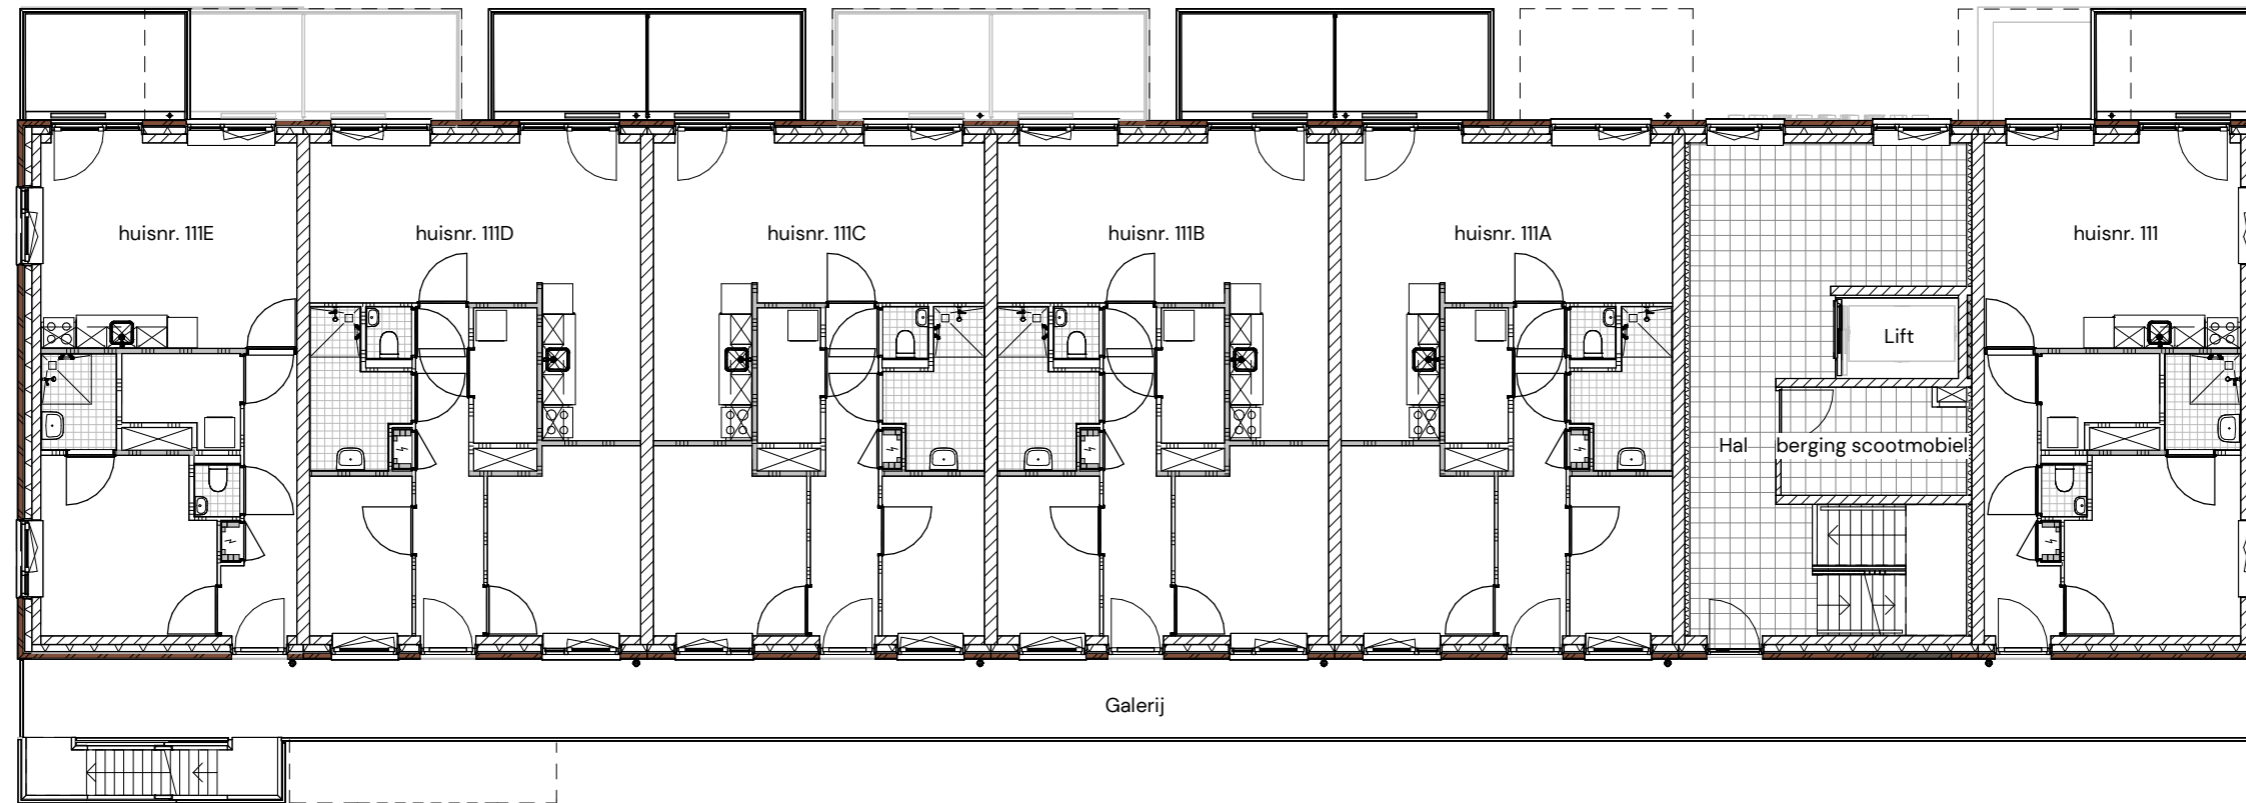

Blok 1 – Vijfde Verdieping

NIEUWBOUW 2 x 30 APPARTEMENTEN ASSEN
ACTIUM
OVERZICHT BLOK 1
VIJFDE VERDIEPING
Datum 02/18/25
Schaal 1 : 150
Formaat A3 297x420mm

Blok 2 – Begane Grond

NIEUWBOUW 2 x 30 APPARTEMENTEN ASSEN
ACTIUM
OVERZICHT BLOK 2
BEGANE GROND
Datum 02/18/25
Schaal 1 : 150
Formaat A3 297x420mm

Blok 2 – Eerste Verdieping

NIEUWBOUW 2 x 30 APPARTEMENTEN ASSEN
ACTIUM
OVERZICHT BLOK 2
EERSTE VERDIEPING
Datum 02/18/25
Schaal 1 : 150
Formaat A3 297x420mm

Blok 2 – Tweede Verdieping

NIEUWBOUW 2 x 30 APPARTEMENTEN ASSEN
ACTIUM
OVERZICHT BLOK 2
TWEDE VERDIEPING
Datum 02/18/25
Schaal 1 : 150
Formaat A3 297x420mm