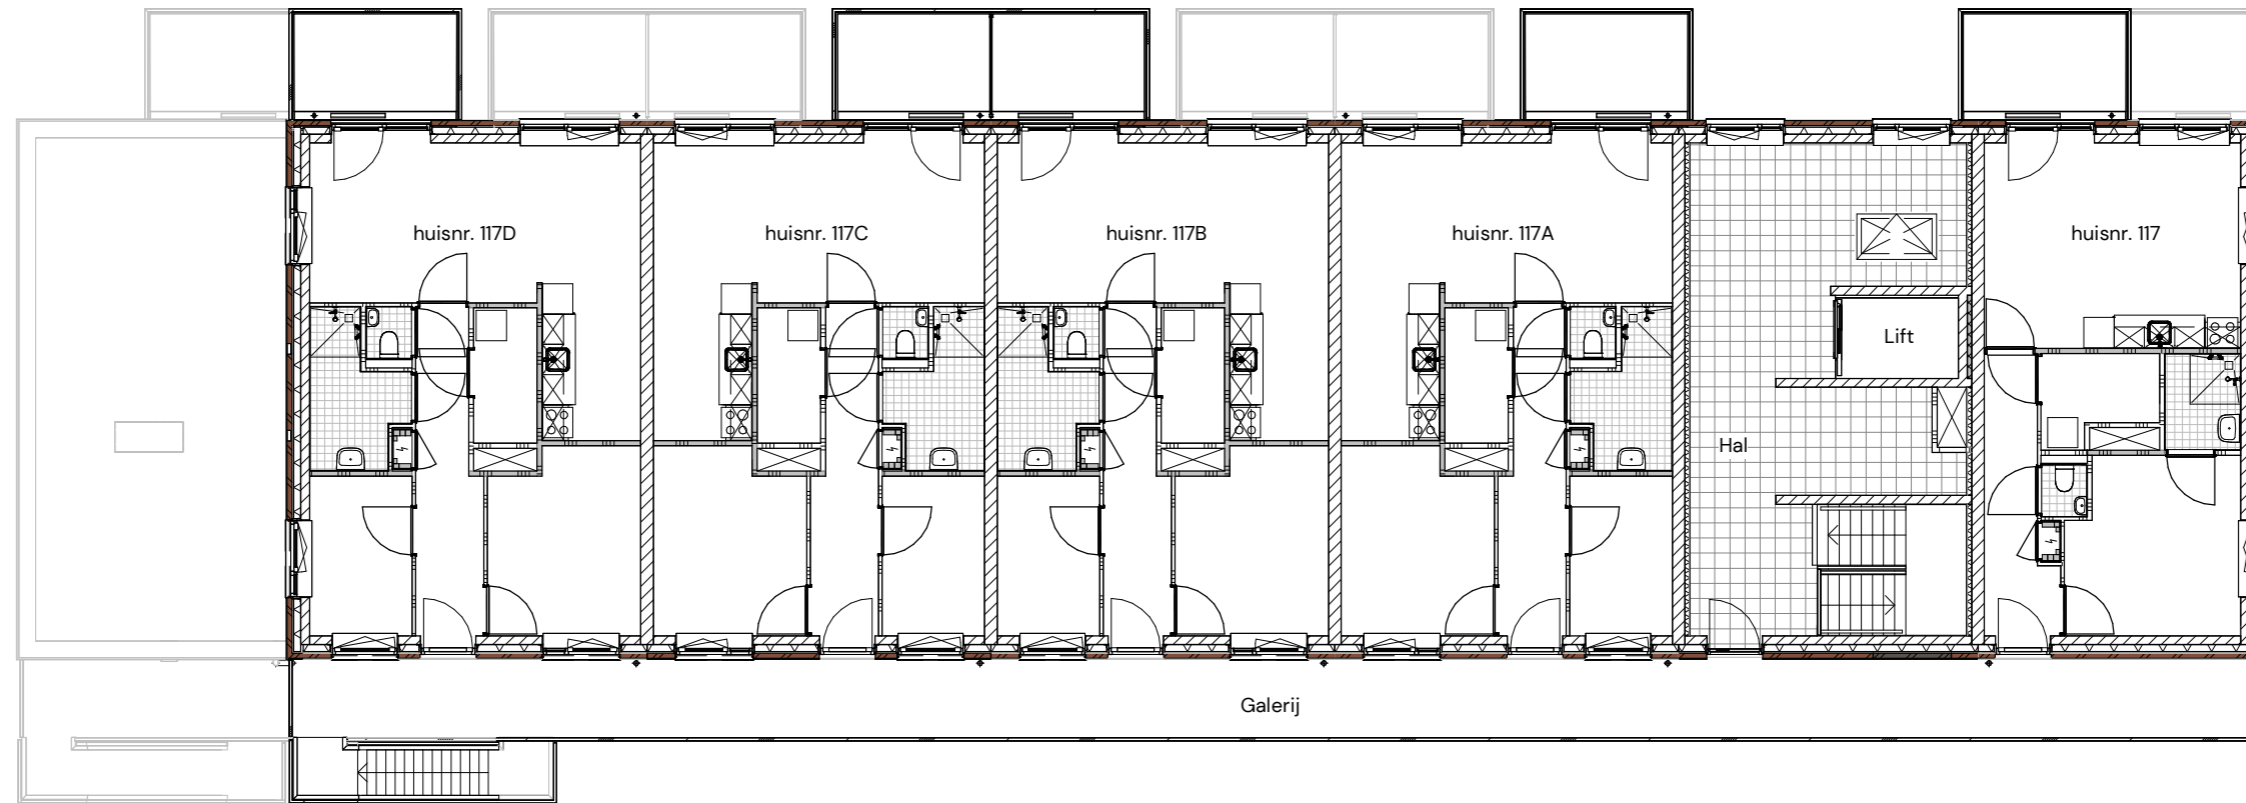

Blok 2 – Vijfde Verdieping

NIEUWBOUW 2 x 30 APPARTEMENTEN ASSEN
ACTIUM
OVERZICHT BLOK 2
VIJFDE VERDIEPING
Datum 02/18/25
Schaal 1 : 150
Formaat A3 297x420mm