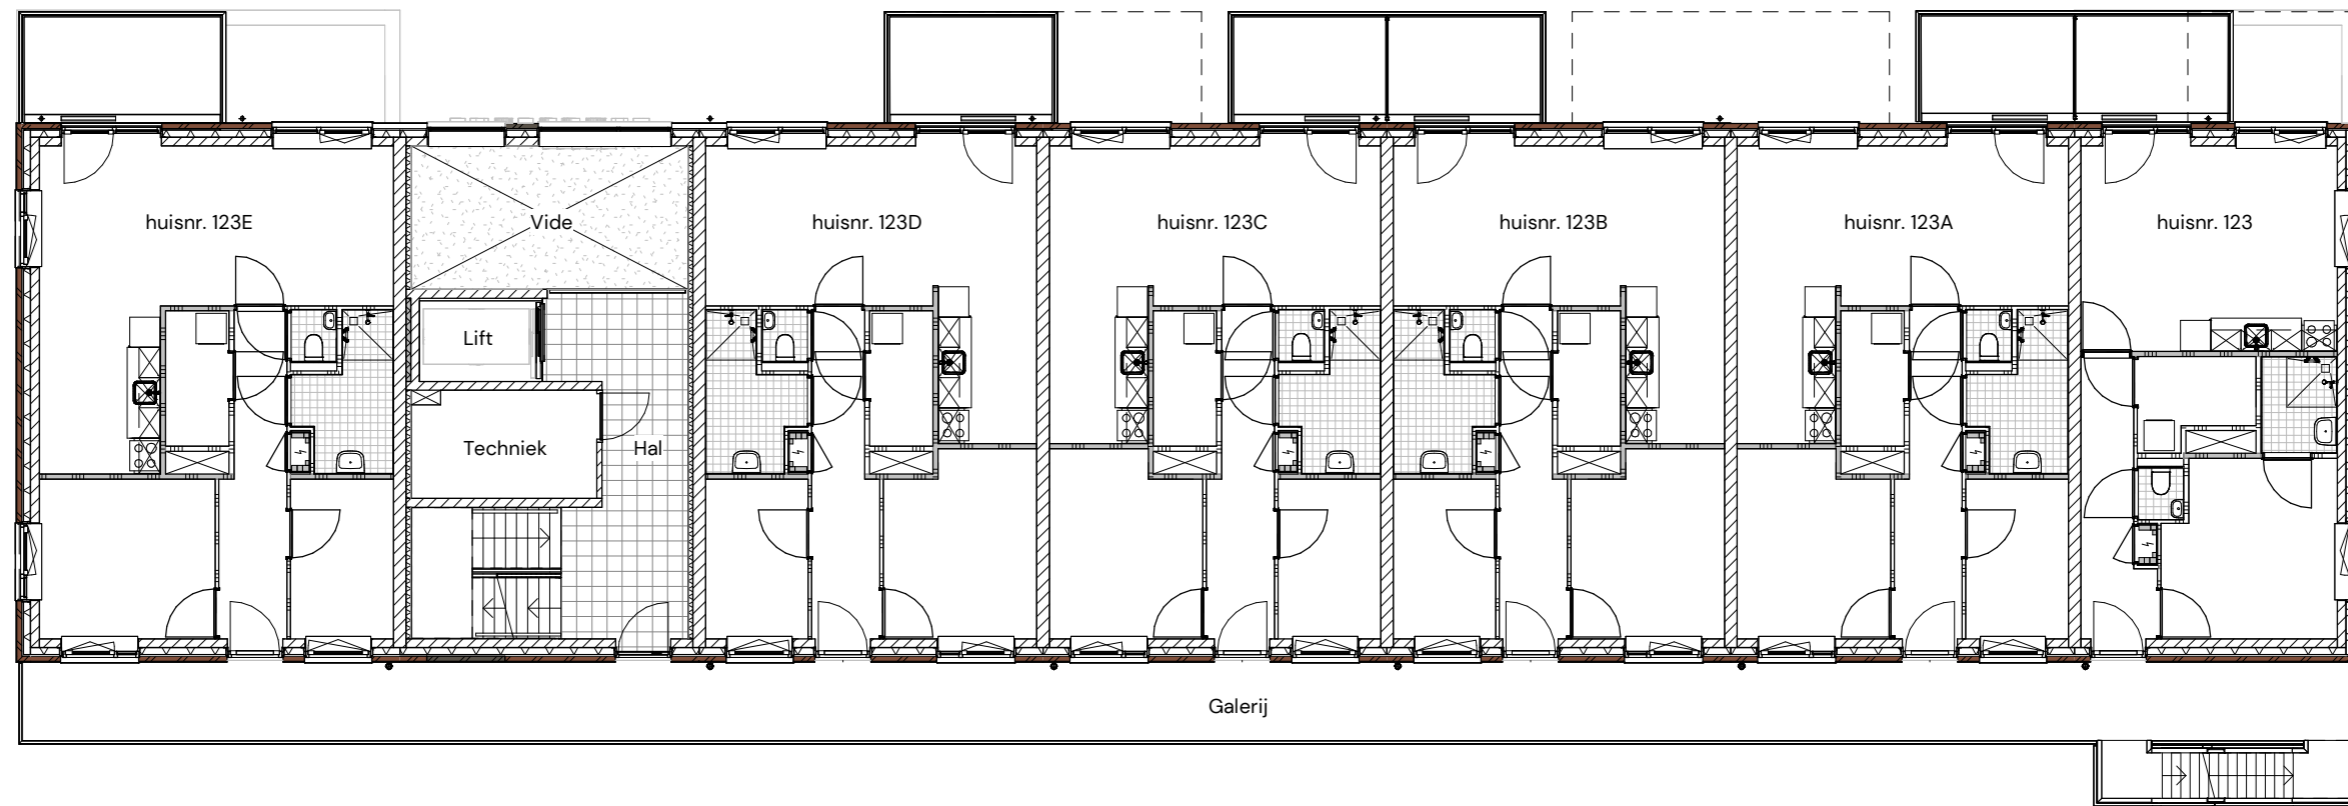

PG 15.	Kopwoning breed
PG 16.	Tussenwoning
PG 17.	Tussenwoning gespiegeld
PG 18.	Kopwoning smal

Blok 1 – Begane Grond

NIEUWBOUW 2 x 30 APPARTEMENTEN ASSEN
ACTIUM
OVERZICHT BLOK 1
BEGANE GROND
Datum 02/18/25
Schaal 1 : 150
Formaat A3 297x420mm

Blok 1 – Eerste Verdieping

NIEUWBOUW 2 x 30 APPARTEMENTEN ASSEN
ACTIUM
OVERZICHT BLOK 1
EERSTE VERDIEPING
Datum 02/18/25
Schaal 1 : 150
Formaat A3 297x420mm

Blok 1 – Tweede Verdieping

NIEUWBOUW 2 x 30 APPARTEMENTEN ASSEN
ACTIUM
OVERZICHT BLOK 1
TWEDE VERDIEPING
Datum 02/18/25
Schaal 1 : 150
Formaat A3 297x420mm