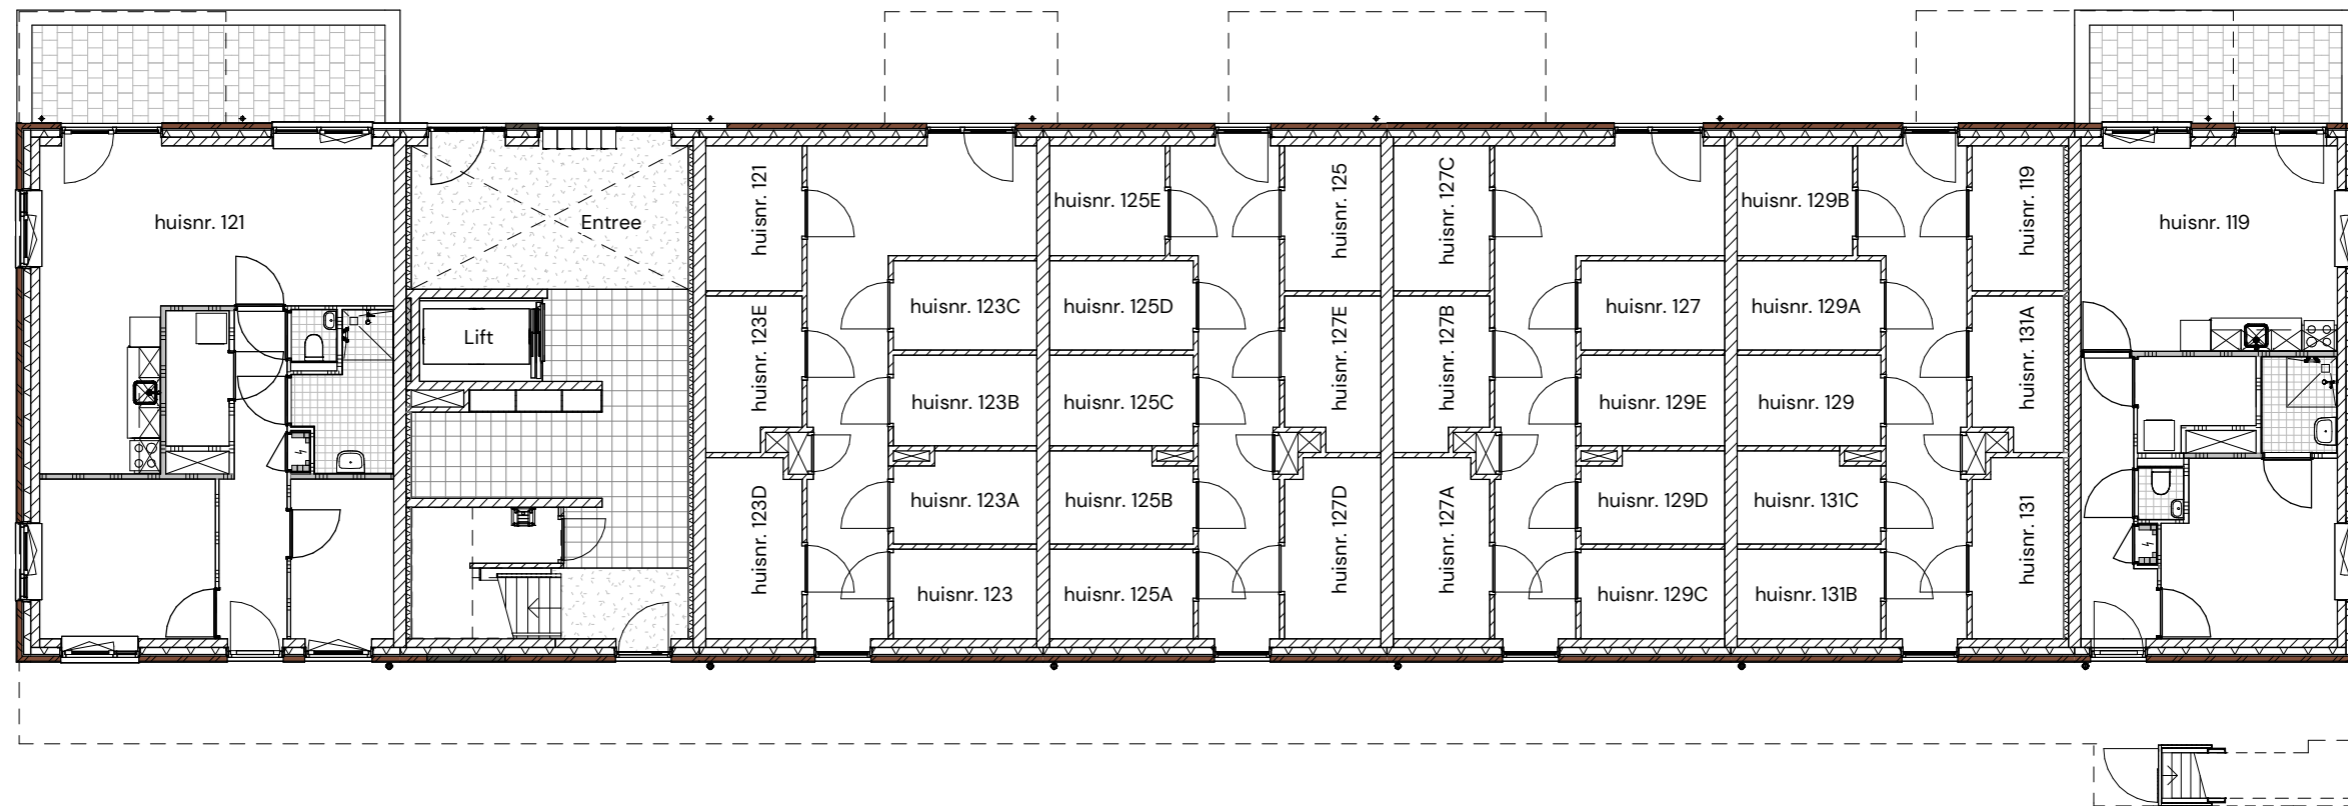

VERHUURPLATTEGRONDEN NIEUWBOUW
60 APPARTEMENTEN ASSEN

G24038
30-09-2025

INHOUDSOPGAVE

Overzichtsplattegronden Blok 1

PG 3.	Begane Grond
PG 4.	Eerste Verdieping
PG 5.	Tweede Verdieping
PG 6.	Derde Verdieping
PG 7.	Vierde Verdieping
PG 8.	Vijfde Verdieping

PG 15.	Kopwoning breed
PG 16.	Tussenwoning
PG 17.	Tussenwoning gespiegeld
PG 18.	Kopwoning smal

Blok 1 – Begane Grond

NIEUWBOUW 2 x 30 APPARTEMENTEN ASSEN
ACTIUM
OVERZICHT BLOK 1
BEGANE GROND
Datum 02/18/25
Schaal 1 : 150
Formaat A3 297x420mm

Blok 1 – Eerste Verdieping

NIEUWBOUW 2 x 30 APPARTEMENTEN ASSEN
ACTIUM
OVERZICHT BLOK 1
EERSTE VERDIEPING
Datum 02/18/25
Schaal 1 : 150
Formaat A3 297x420mm

Blok 1 – Tweede Verdieping

NIEUWBOUW 2 x 30 APPARTEMENTEN ASSEN
ACTIUM
OVERZICHT BLOK 1
TWEDE VERDIEPING
Datum 02/18/25
Schaal 1 : 150
Formaat A3 297x420mm