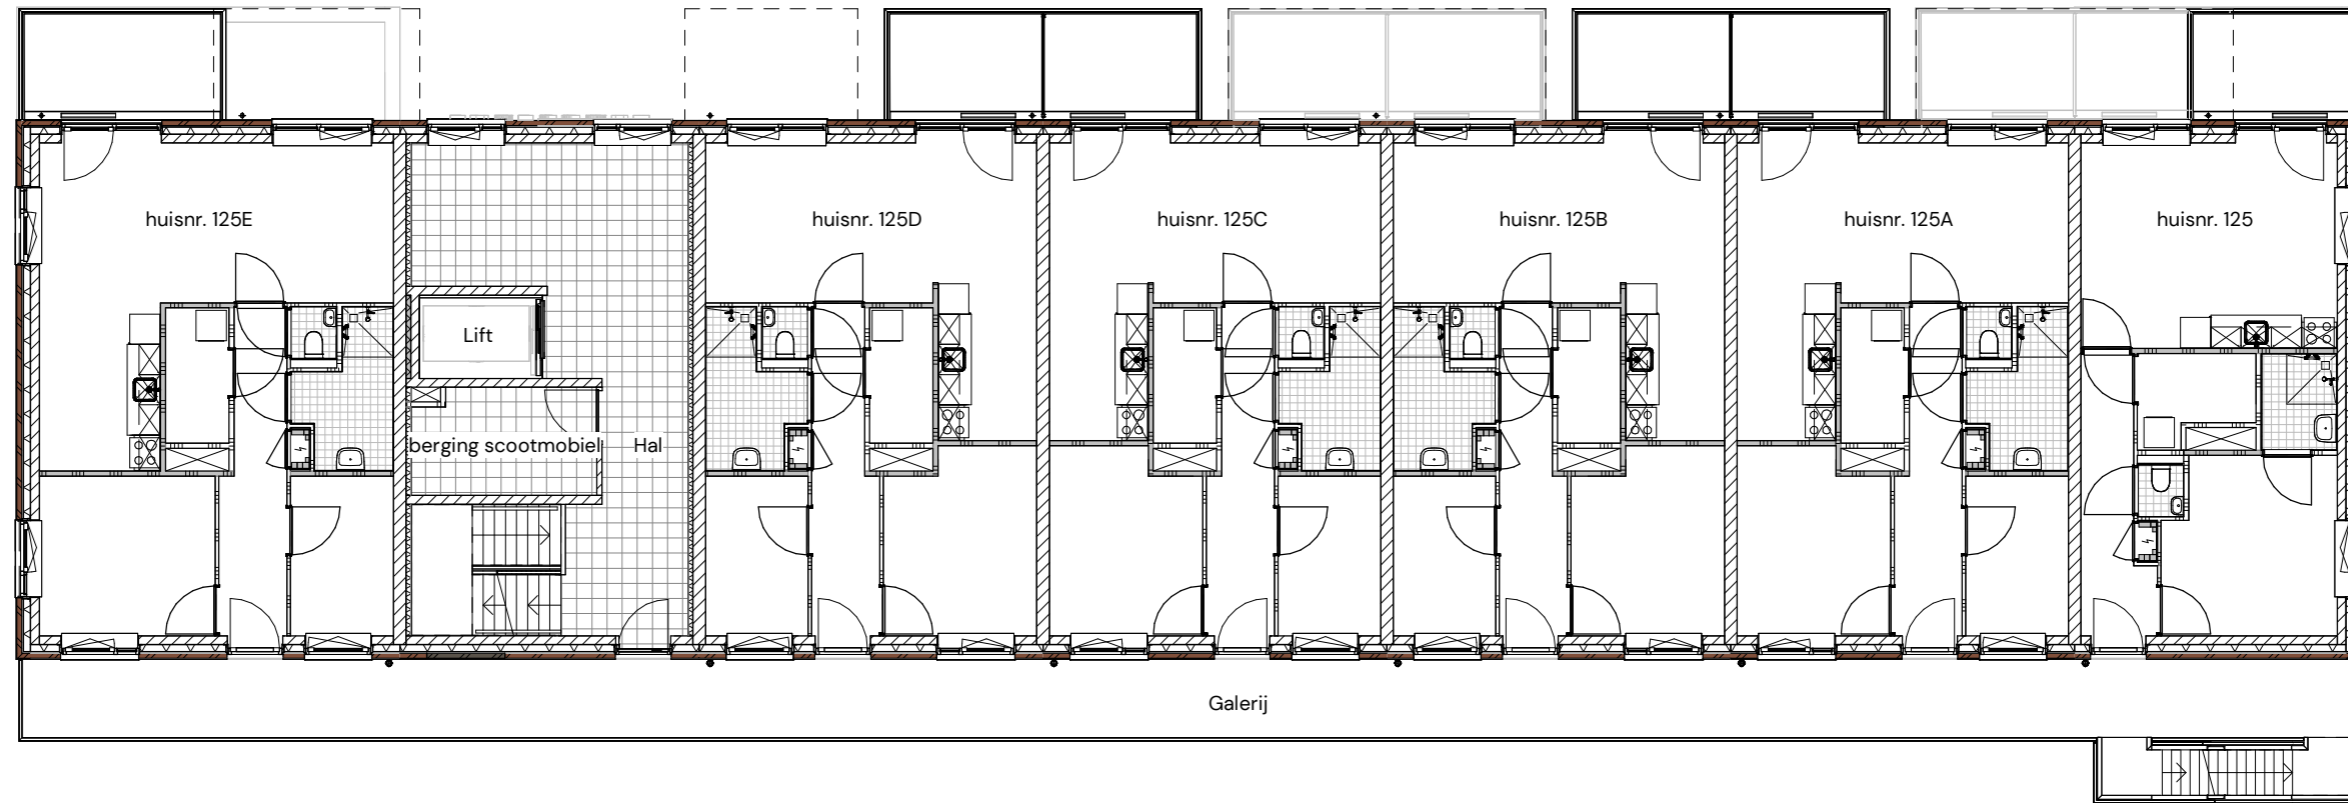

PG 15.	Kopwoning breed
PG 16.	Tussenwoning
PG 17.	Tussenwoning gespiegeld
PG 18.	Kopwoning smal

Blok 1 – Begane Grond

NIEUWBOUW 2 x 30 APPARTEMENTEN ASSEN
ACTIUM
OVERZICHT BLOK 1
BEGANE GROND
Datum 02/18/25
Schaal 1 : 150
Formaat A3 297x420mm

Blok 1 – Eerste Verdieping

NIEUWBOUW 2 x 30 APPARTEMENTEN ASSEN
ACTIUM
OVERZICHT BLOK 1
EERSTE VERDIEPING
Datum 02/18/25
Schaal 1 : 150
Formaat A3 297x420mm

Blok 1 – Tweede Verdieping

NIEUWBOUW 2 x 30 APPARTEMENTEN ASSEN
ACTIUM
OVERZICHT BLOK 1
TWEDE VERDIEPING
Datum 02/18/25
Schaal 1 : 150
Formaat A3 297x420mm

Blok 1 – Derde Verdieping

NIEUWBOUW 2 x 30 APPARTEMENTEN ASSEN
ACTIUM
OVERZICHT BLOK 1
DERDE VERDIEPING
Datum 02/18/25
Schaal 1 : 150
Formaat A3 297x420mm

Blok 1 – Vierde Verdieping

NIEUWBOUW 2 x 30 APPARTEMENTEN ASSEN
ACTIUM
OVERZICHT BLOK 1
VIERDE VERDIEPING
Datum 02/18/25
Schaal 1 : 150
Formaat A3 297x420mm