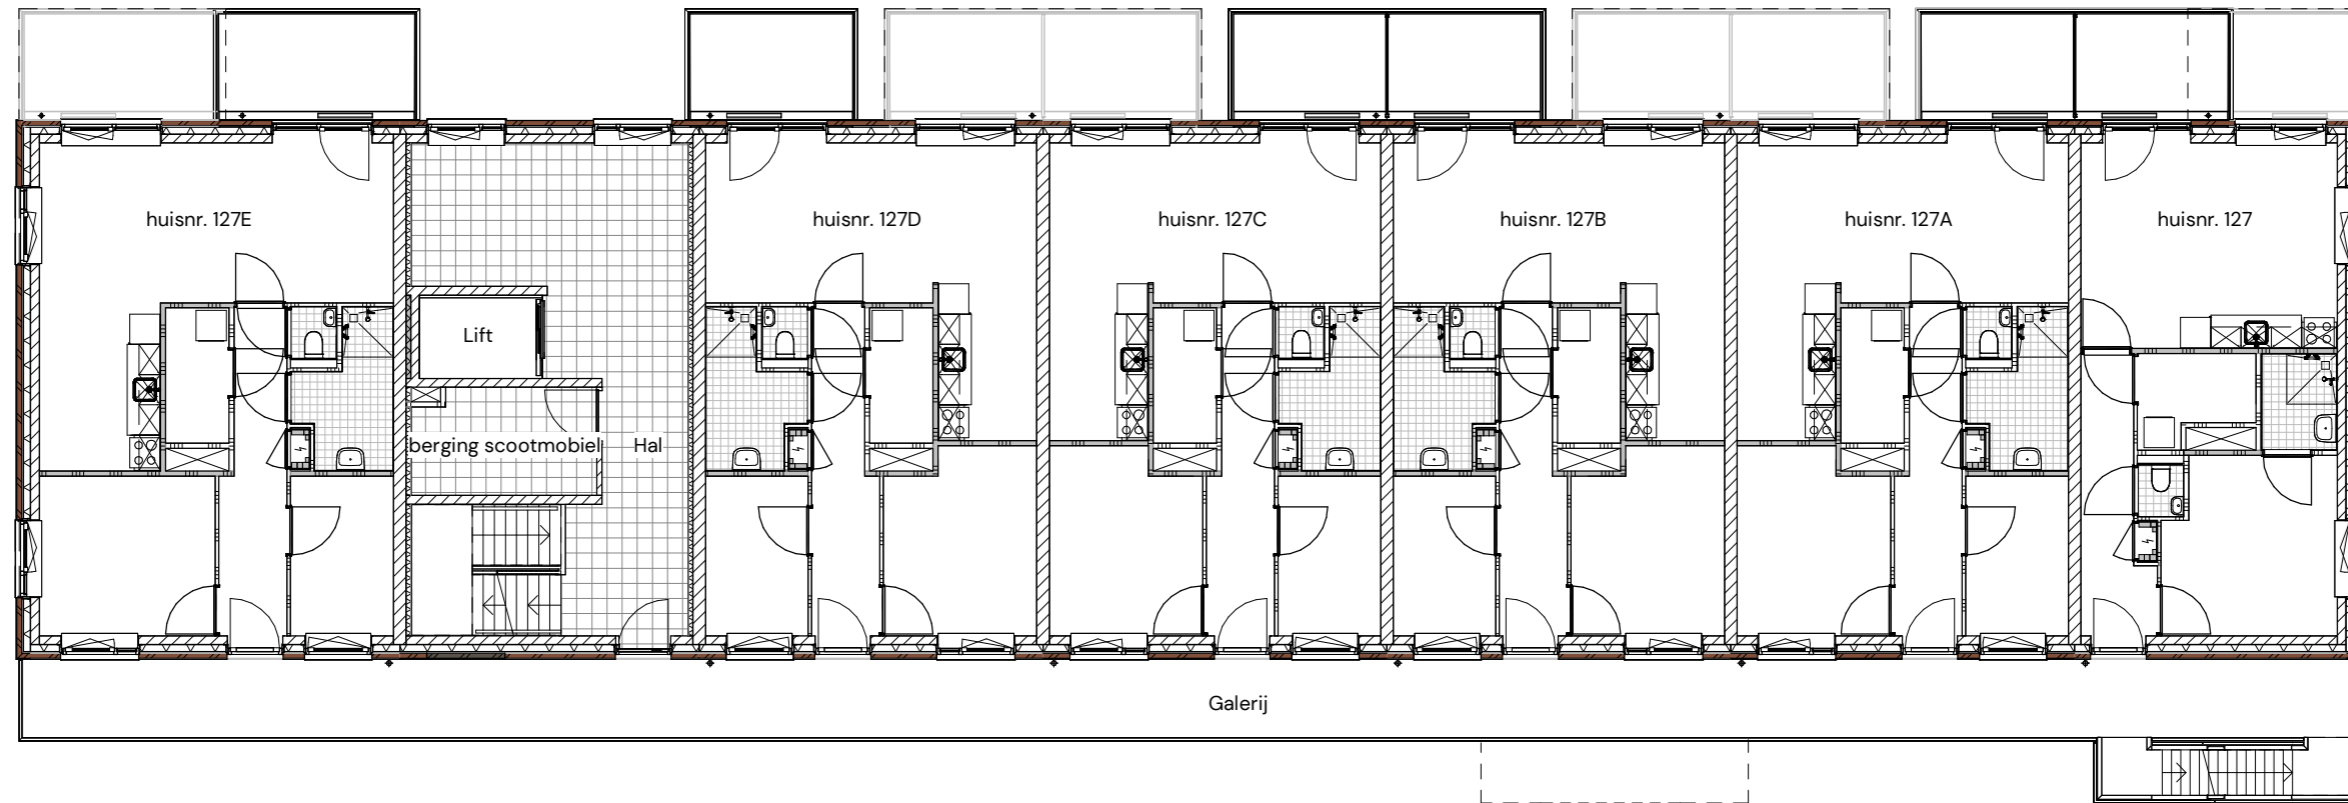

PG 15.	Kopwoning breed
PG 16.	Tussenwoning
PG 17.	Tussenwoning gespiegeld
PG 18.	Kopwoning smal

Blok 1 – Begane Grond

NIEUWBOUW 2 x 30 APPARTEMENTEN ASSEN
ACTIUM
OVERZICHT BLOK 1
BEGANE GROND
Datum 02/18/25
Schaal 1 : 150
Formaat A3 297x420mm

Blok 1 – Eerste Verdieping

NIEUWBOUW 2 x 30 APPARTEMENTEN ASSEN
ACTIUM
OVERZICHT BLOK 1
EERSTE VERDIEPING
Datum 02/18/25
Schaal 1 : 150
Formaat A3 297x420mm

Blok 1 – Tweede Verdieping

NIEUWBOUW 2 x 30 APPARTEMENTEN ASSEN
ACTIUM
OVERZICHT BLOK 1
TWEDE VERDIEPING
Datum 02/18/25
Schaal 1 : 150
Formaat A3 297x420mm

Blok 1 – Derde Verdieping

NIEUWBOUW 2 x 30 APPARTEMENTEN ASSEN
ACTIUM
OVERZICHT BLOK 1
DERDE VERDIEPING
Datum 02/18/25
Schaal 1 : 150
Formaat A3 297x420mm

Blok 1 – Vierde Verdieping

NIEUWBOUW 2 x 30 APPARTEMENTEN ASSEN
ACTIUM
OVERZICHT BLOK 1
VIERDE VERDIEPING
Datum 02/18/25
Schaal 1 : 150
Formaat A3 297x420mm

Blok 1 – Vijfde Verdieping

NIEUWBOUW 2 x 30 APPARTEMENTEN ASSEN
ACTIUM
OVERZICHT BLOK 1
VIJFDE VERDIEPING
Datum 02/18/25
Schaal 1 : 150
Formaat A3 297x420mm

Blok 2 – Begane Grond

NIEUWBOUW 2 x 30 APPARTEMENTEN ASSEN
ACTIUM
OVERZICHT BLOK 2
BEGANE GROND
Datum 02/18/25
Schaal 1 : 150
Formaat A3 297x420mm