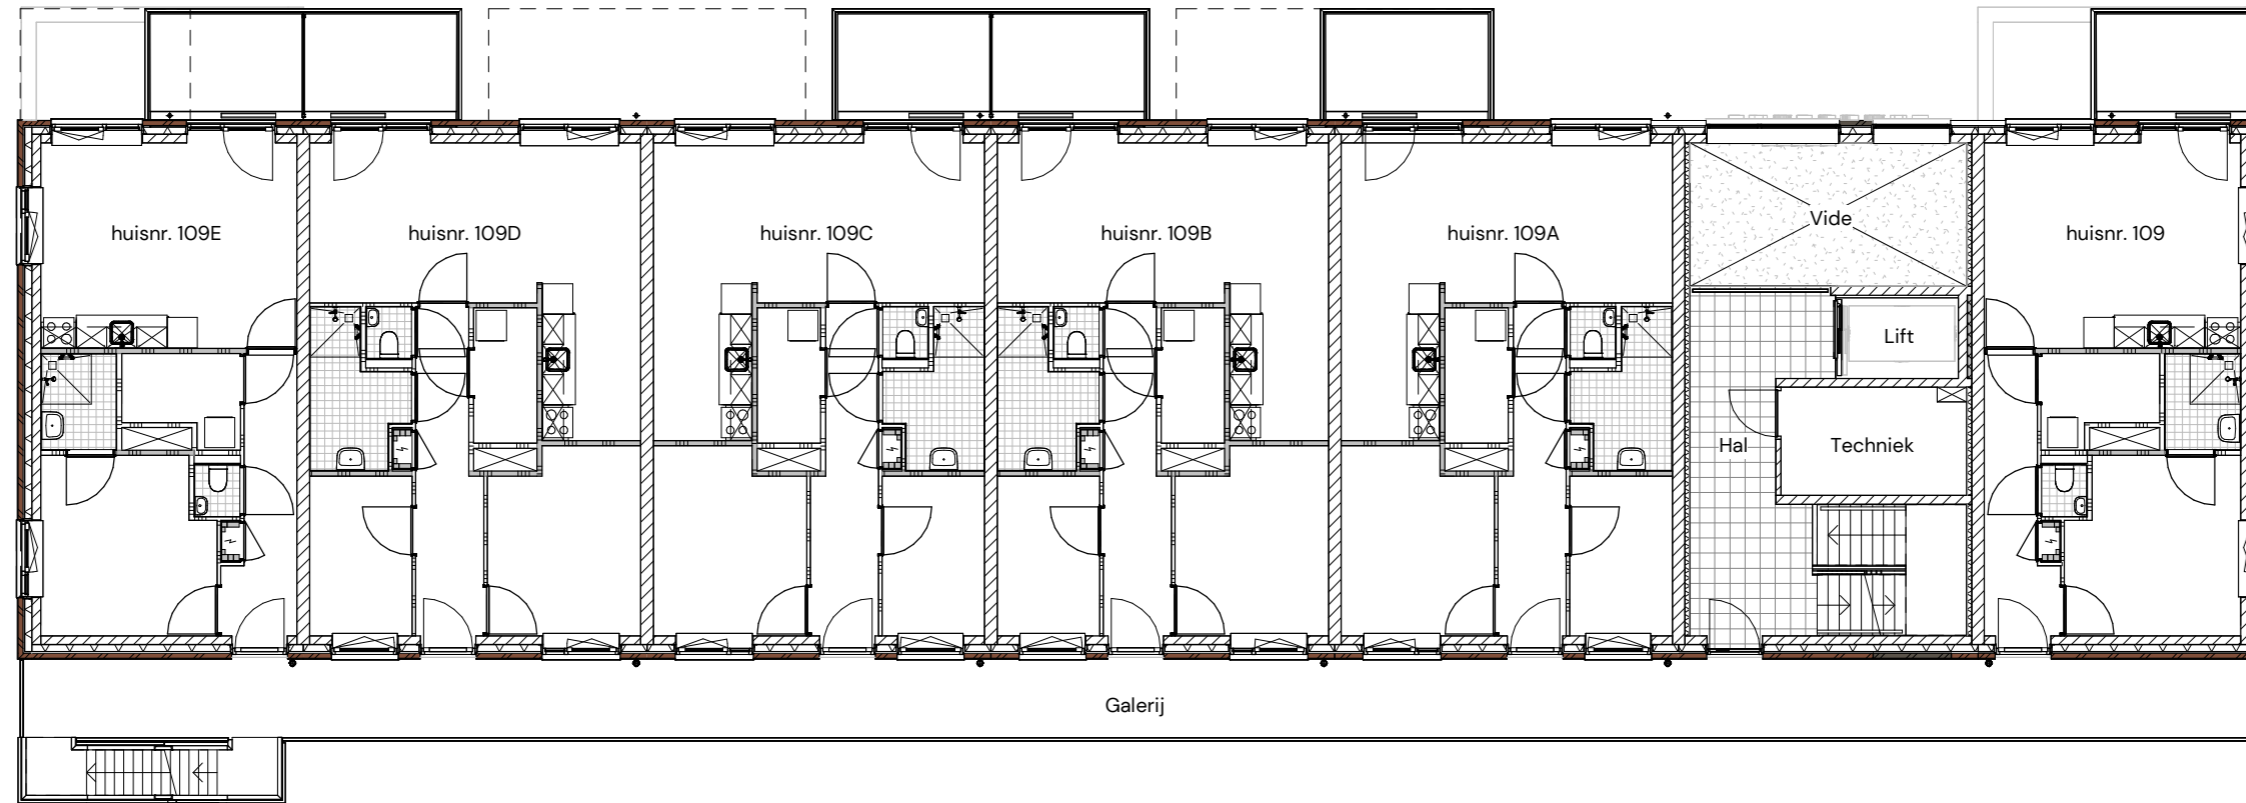

Blok 1 – Derde Verdieping

NIEUWBOUW 2 x 30 APPARTEMENTEN ASSEN
ACTIUM
OVERZICHT BLOK 1
DERDE VERDIEPING
Datum 02/18/25
Schaal 1 : 150
Formaat A3 297x420mm

Blok 1 – Vierde Verdieping

NIEUWBOUW 2 x 30 APPARTEMENTEN ASSEN
ACTIUM
OVERZICHT BLOK 1
VIERDE VERDIEPING
Datum 02/18/25
Schaal 1 : 150
Formaat A3 297x420mm

Blok 1 – Vijfde Verdieping

NIEUWBOUW 2 x 30 APPARTEMENTEN ASSEN
ACTIUM
OVERZICHT BLOK 1
VIJFDE VERDIEPING
Datum 02/18/25
Schaal 1 : 150
Formaat A3 297x420mm

Blok 2 – Begane Grond

NIEUWBOUW 2 x 30 APPARTEMENTEN ASSEN
ACTIUM
OVERZICHT BLOK 2
BEGANE GROND
Datum 02/18/25
Schaal 1 : 150
Formaat A3 297x420mm

Blok 2 – Eerste Verdieping

NIEUWBOUW 2 x 30 APPARTEMENTEN ASSEN
ACTIUM
OVERZICHT BLOK 2
EERSTE VERDIEPING
Datum 02/18/25
Schaal 1 : 150
Formaat A3 297x420mm

Blok 2 – Tweede Verdieping

NIEUWBOUW 2 x 30 APPARTEMENTEN ASSEN
ACTIUM
OVERZICHT BLOK 2
TWEDE VERDIEPING
Datum 02/18/25
Schaal 1 : 150
Formaat A3 297x420mm