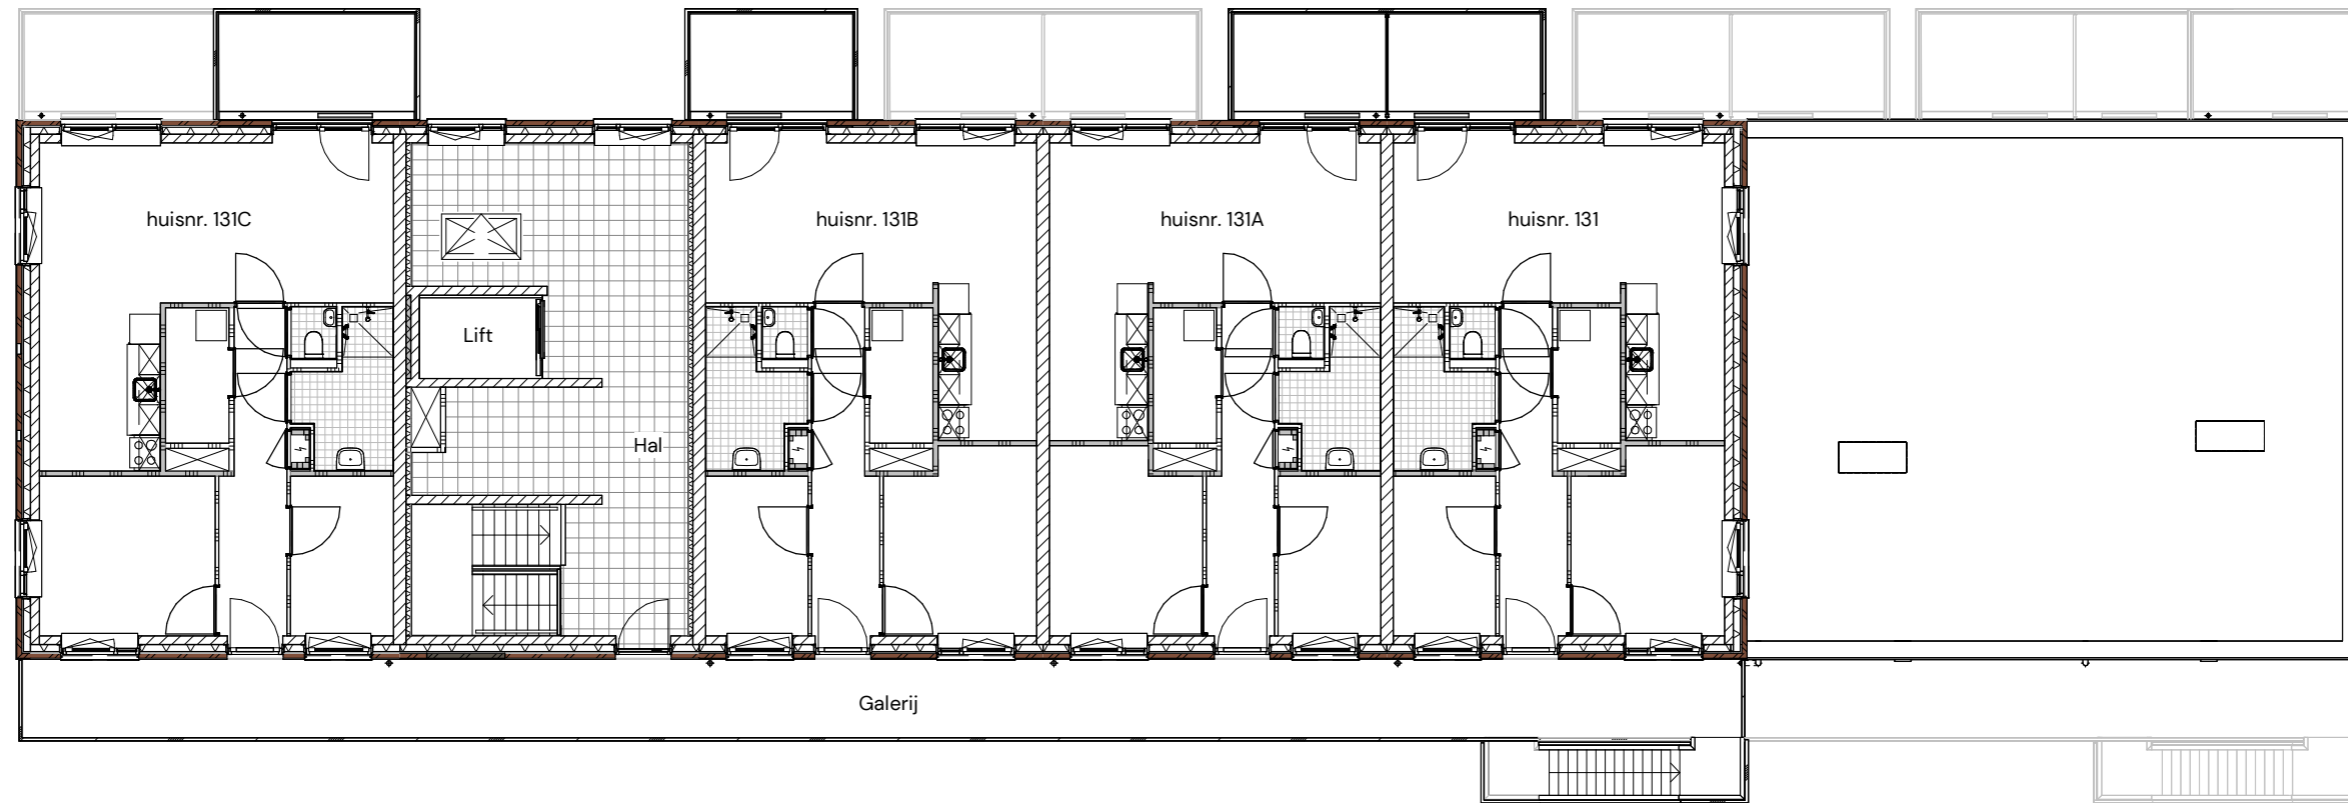

Blok 1 – Eerste Verdieping

NIEUWBOUW 2 x 30 APPARTEMENTEN ASSEN
ACTIUM
OVERZICHT BLOK 1
EERSTE VERDIEPING
Datum 02/18/25
Schaal 1 : 150
Formaat A3 297x420mm

Blok 1 – Tweede Verdieping

NIEUWBOUW 2 x 30 APPARTEMENTEN ASSEN
ACTIUM
OVERZICHT BLOK 1
TWEDE VERDIEPING
Datum 02/18/25
Schaal 1 : 150
Formaat A3 297x420mm

Blok 1 – Derde Verdieping

NIEUWBOUW 2 x 30 APPARTEMENTEN ASSEN
ACTIUM
OVERZICHT BLOK 1
DERDE VERDIEPING
Datum 02/18/25
Schaal 1 : 150
Formaat A3 297x420mm

Blok 1 – Vierde Verdieping

NIEUWBOUW 2 x 30 APPARTEMENTEN ASSEN
ACTIUM
OVERZICHT BLOK 1
VIERDE VERDIEPING
Datum 02/18/25
Schaal 1 : 150
Formaat A3 297x420mm

Blok 1 – Vijfde Verdieping

NIEUWBOUW 2 x 30 APPARTEMENTEN ASSEN
ACTIUM
OVERZICHT BLOK 1
VIJFDE VERDIEPING
Datum 02/18/25
Schaal 1 : 150
Formaat A3 297x420mm

Blok 2 – Begane Grond

NIEUWBOUW 2 x 30 APPARTEMENTEN ASSEN
ACTIUM
OVERZICHT BLOK 2
BEGANE GROND
Datum 02/18/25
Schaal 1 : 150
Formaat A3 297x420mm