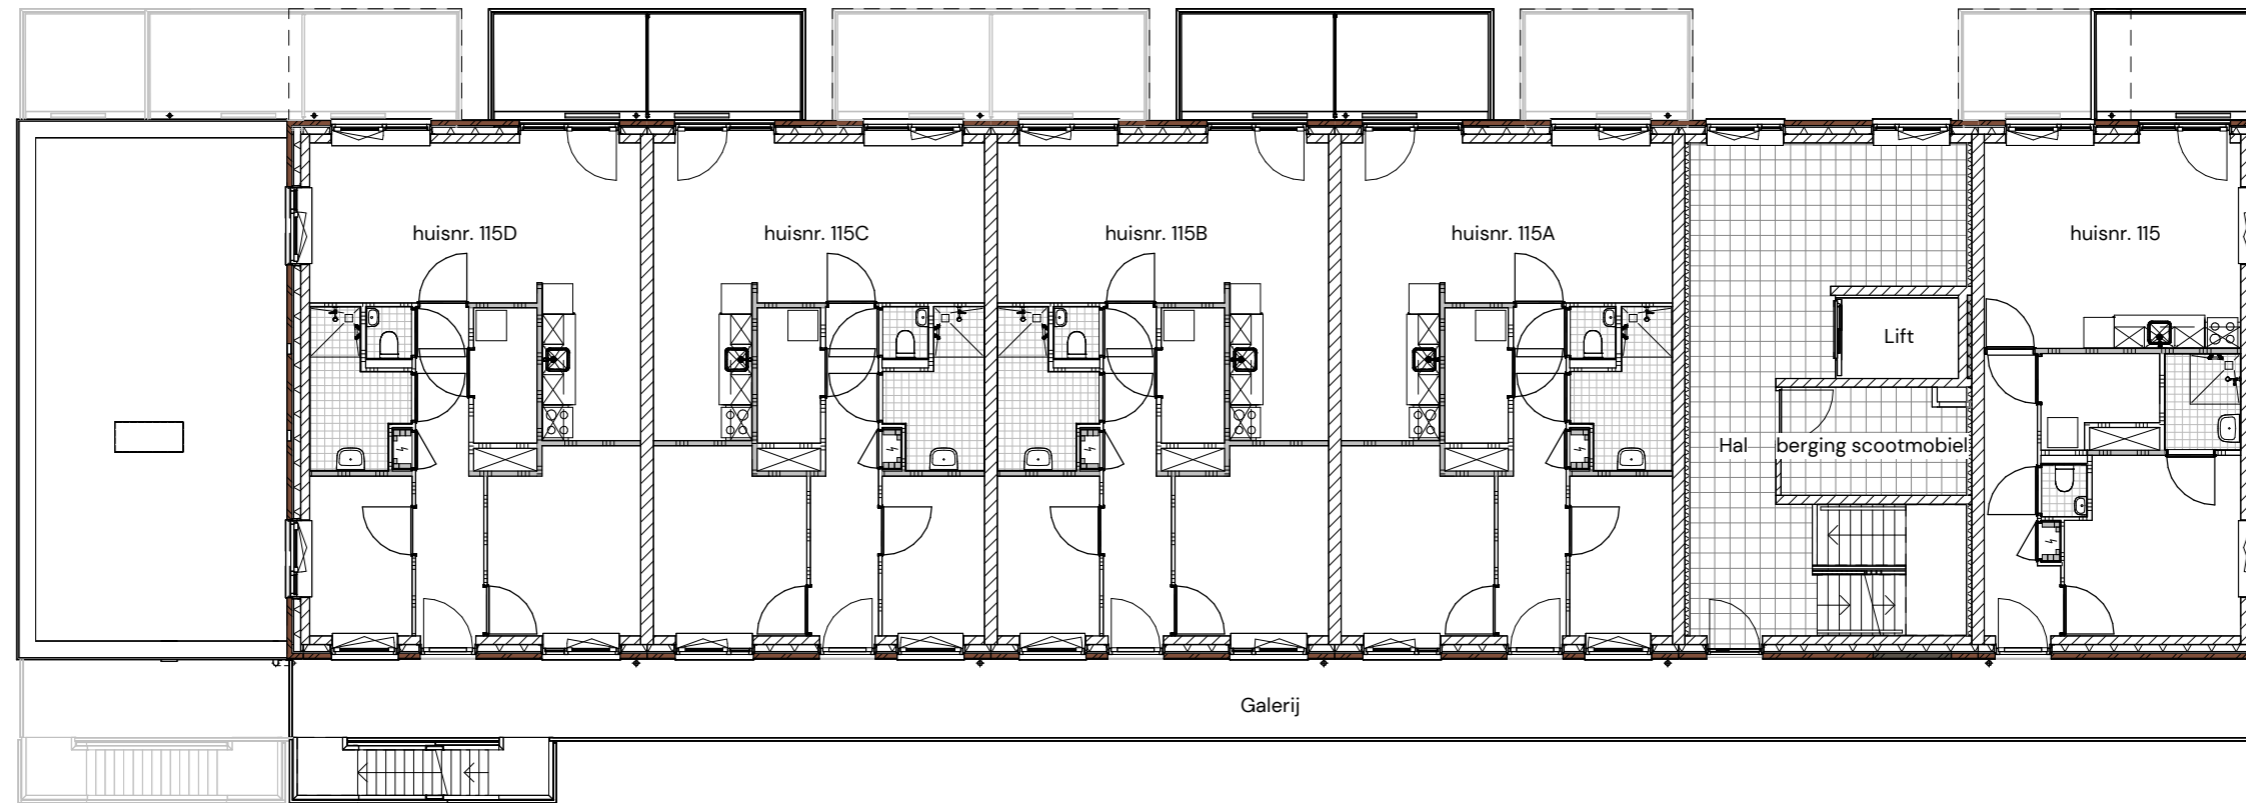

Blok 1 – Vijfde Verdieping

NIEUWBOUW 2 x 30 APPARTEMENTEN ASSEN
ACTIUM
OVERZICHT BLOK 1
VIJFDE VERDIEPING
Datum 02/18/25
Schaal 1 : 150
Formaat A3 297x420mm

Blok 2 – Begane Grond

NIEUWBOUW 2 x 30 APPARTEMENTEN ASSEN
ACTIUM
OVERZICHT BLOK 2
BEGANE GROND
Datum 02/18/25
Schaal 1 : 150
Formaat A3 297x420mm

Blok 2 – Eerste Verdieping

NIEUWBOUW 2 x 30 APPARTEMENTEN ASSEN
ACTIUM
OVERZICHT BLOK 2
EERSTE VERDIEPING
Datum 02/18/25
Schaal 1 : 150
Formaat A3 297x420mm

Blok 2 – Tweede Verdieping

NIEUWBOUW 2 x 30 APPARTEMENTEN ASSEN
ACTIUM
OVERZICHT BLOK 2
TWEDE VERDIEPING
Datum 02/18/25
Schaal 1 : 150
Formaat A3 297x420mm

Blok 2 – Derde Verdieping

NIEUWBOUW 2 x 30 APPARTEMENTEN ASSEN
ACTIUM
OVERZICHT BLOK 2
DERDE VERDIEPING
Datum 02/18/25
Schaal 1 : 150
Formaat A3 297x420mm

Blok 2 – Vierde Verdieping

NIEUWBOUW 2 x 30 APPARTEMENTEN ASSEN
ACTIUM
OVERZICHT BLOK 2
VIERDE VERDIEPING
Datum 02/18/25
Schaal 1 : 150
Formaat A3 297x420mm