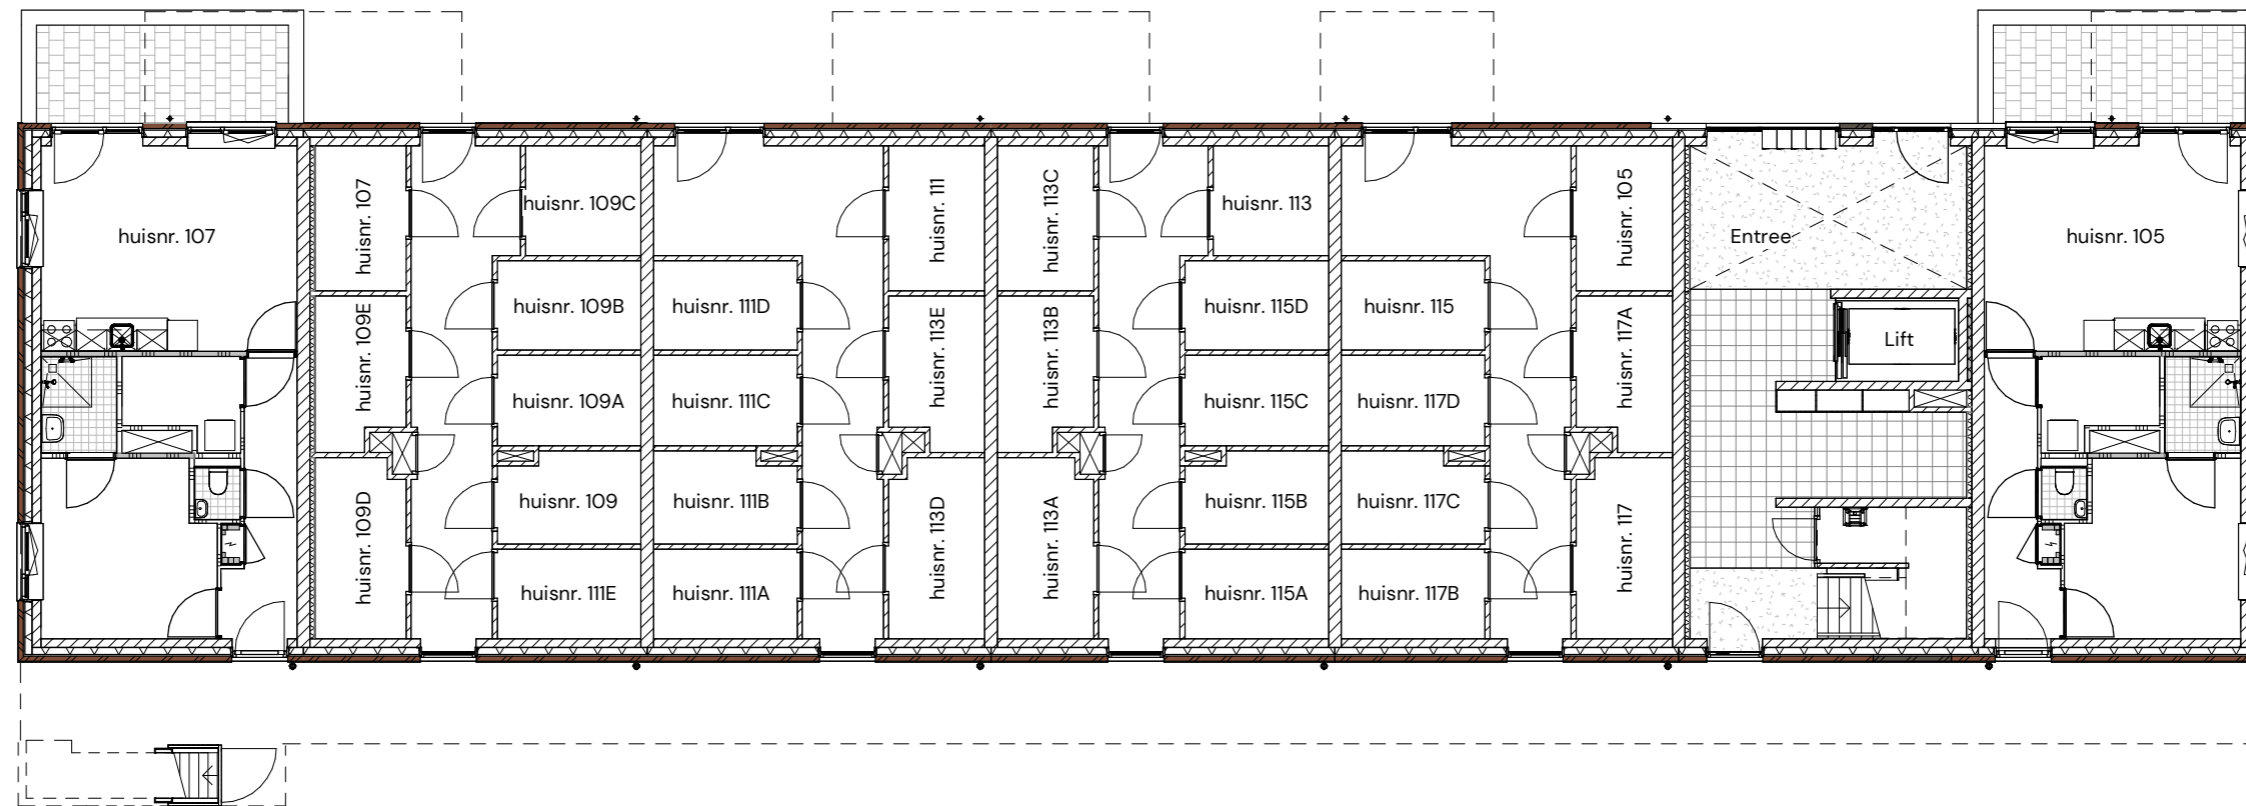

Blok 1 – Eerste Verdieping

NIEUWBOUW 2 x 30 APPARTEMENTEN ASSEN
ACTIUM
OVERZICHT BLOK 1
EERSTE VERDIEPING
Datum 02/18/25
Schaal 1 : 150
Formaat A3 297x420mm

Blok 1 – Tweede Verdieping

NIEUWBOUW 2 x 30 APPARTEMENTEN ASSEN
ACTIUM
OVERZICHT BLOK 1
TWEDE VERDIEPING
Datum 02/18/25
Schaal 1 : 150
Formaat A3 297x420mm

Blok 1 – Derde Verdieping

NIEUWBOUW 2 x 30 APPARTEMENTEN ASSEN
ACTIUM
OVERZICHT BLOK 1
DERDE VERDIEPING
Datum 02/18/25
Schaal 1 : 150
Formaat A3 297x420mm

Blok 1 – Vierde Verdieping

NIEUWBOUW 2 x 30 APPARTEMENTEN ASSEN
ACTIUM
OVERZICHT BLOK 1
VIERDE VERDIEPING
Datum 02/18/25
Schaal 1 : 150
Formaat A3 297x420mm

Blok 1 – Vijfde Verdieping

NIEUWBOUW 2 x 30 APPARTEMENTEN ASSEN
ACTIUM
OVERZICHT BLOK 1
VIJFDE VERDIEPING
Datum 02/18/25
Schaal 1 : 150
Formaat A3 297x420mm

Blok 2 – Begane Grond

NIEUWBOUW 2 x 30 APPARTEMENTEN ASSEN
ACTIUM
OVERZICHT BLOK 2
BEGANE GROND
Datum 02/18/25
Schaal 1 : 150
Formaat A3 297x420mm