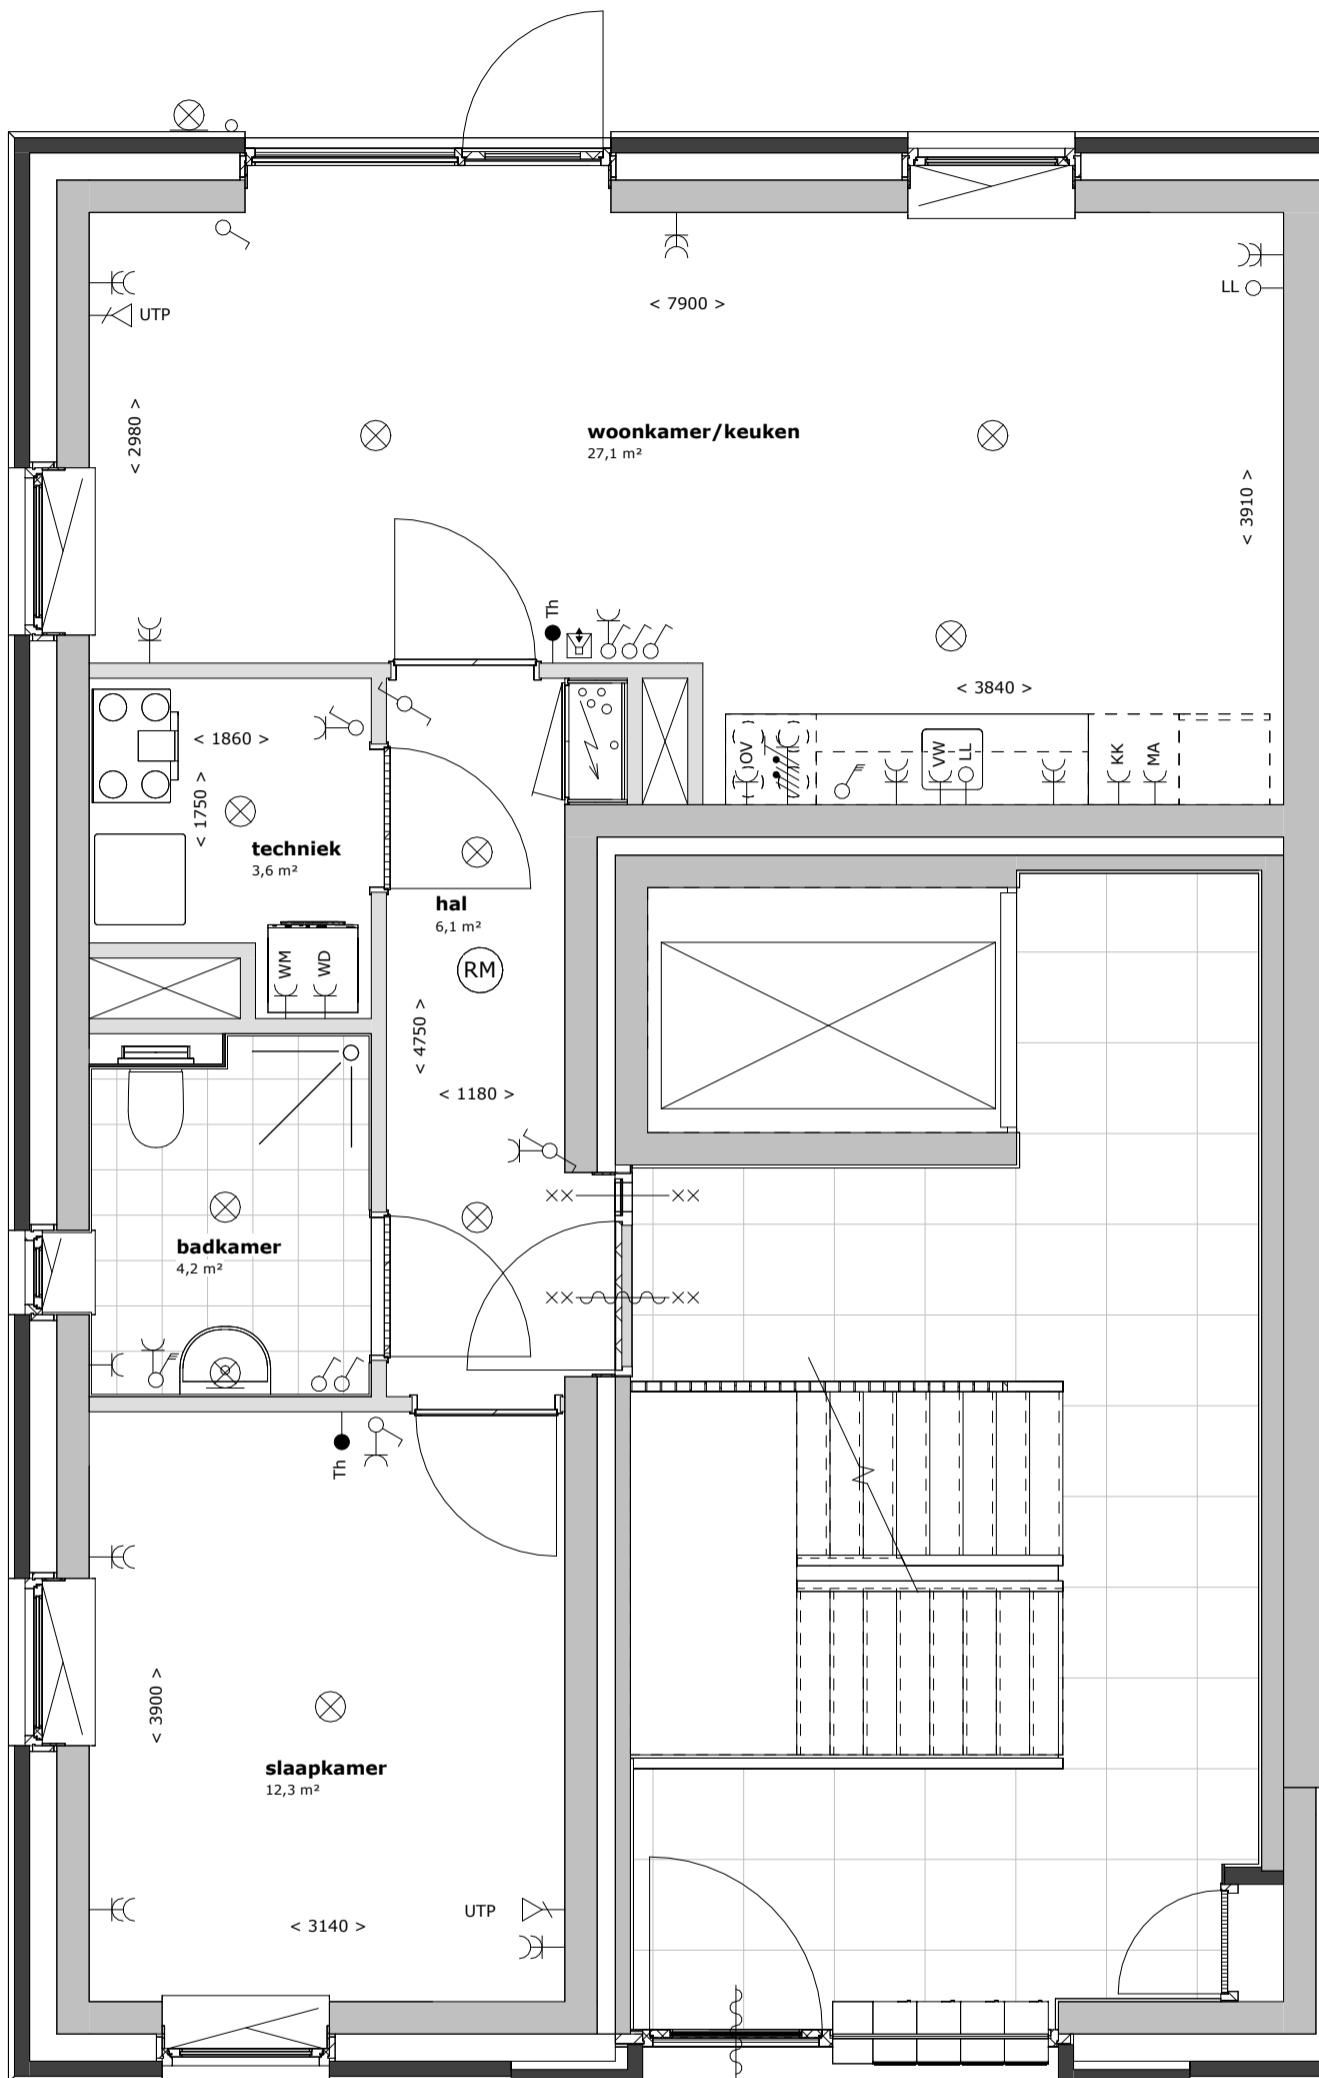

RENVOOI ELEKTRA

- ⊗ plafondaansluitpunt lamp
- ⊗ wandaansluitpunt lamp
- ⌞ enkelpolige schakelaar
- ⌞ wisselschakelaar
- ⌞ standenschakelaar t.b.v. mechanische ventilatie
- ⌞ enkel gearde wandcontactdoos
- ⌞ dubbel gearde wandcontactdoos
- ⌞ perilex 3 fasen
- ●Th thermostaat
- ⌞ videointercom
- ⌞ VW aansluitpunt vaatwasser
- ⌞ KK aansluitpunt koelkast
- ⌞ UTP aansluitpunt data
- ⌞ WM aansluitpunt wasmachine
- ⌞ MA aansluitpunt magnetron
- ⌞ OV aansluitpunt oven
- ⌞ WD aansluitpunt wasdroger
- ○LL aansluitpunt niet bedraad / loze leiding
- ⊗ rookmelder

Blok B en D

huisnummers: 6 en 10

appartementen Zilverschoonstraat te Assen

2698

1 : 50

30-09-2025

HJK architecten

HJK architecten
Laan Corpus den Hoorn 100
9728 JR Groningen