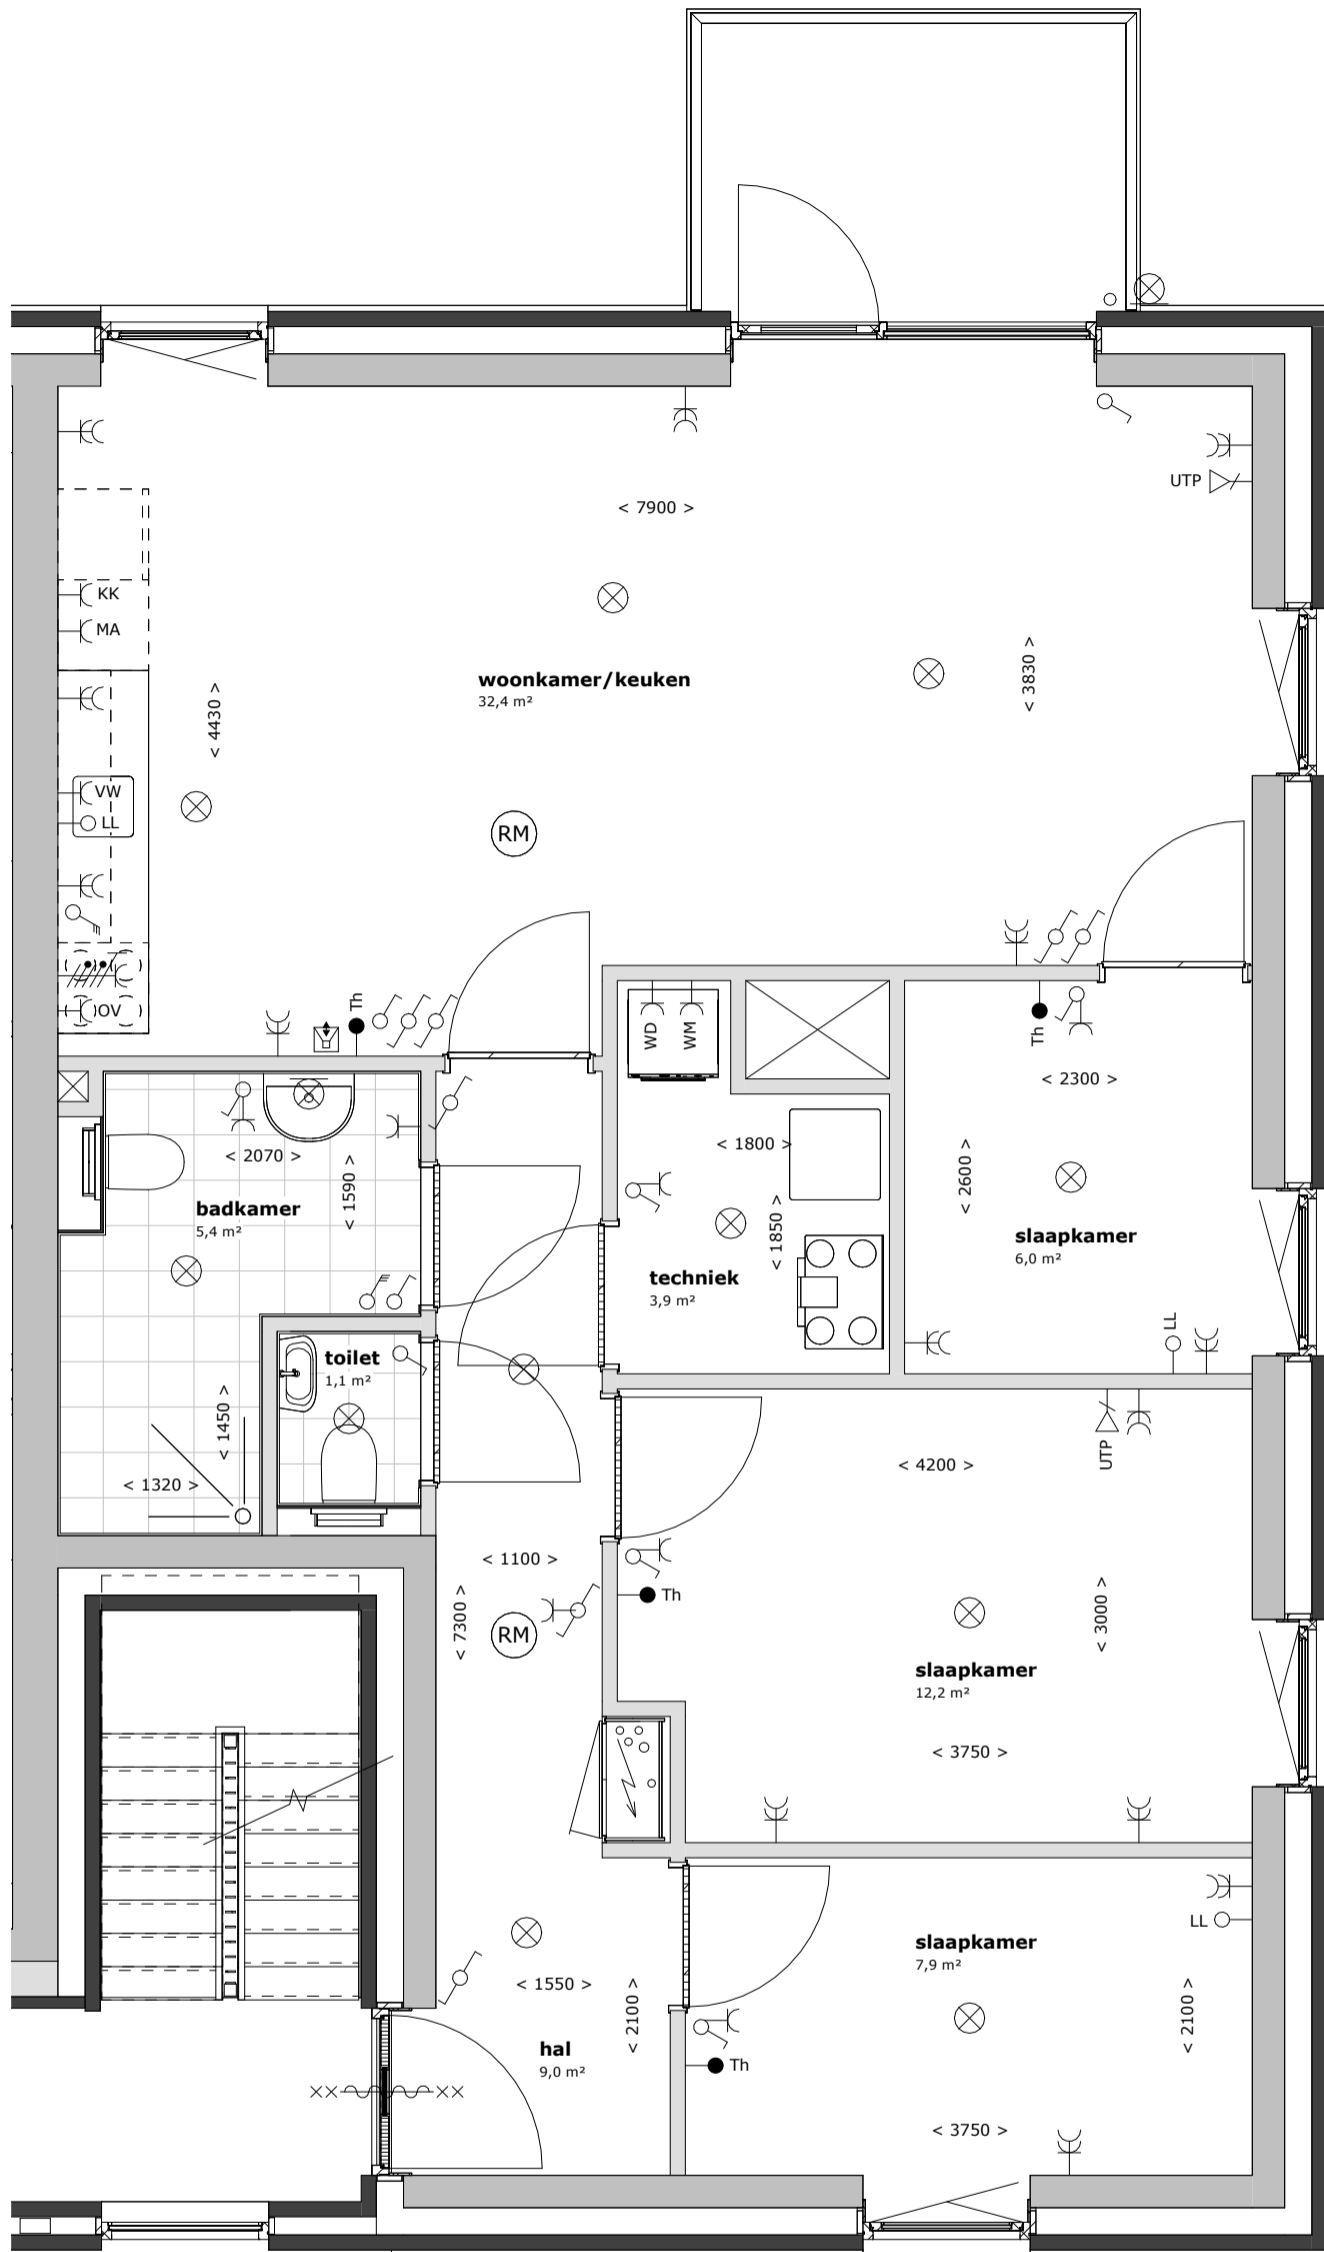

RENVOOI ELEKTRA

- ⊗ plafondaansluitpunt lamp
- ⊗ wandaansluitpunt lamp
- ⌚ enkelpolige schakelaar
- ⌚ wisselschakelaar
- ⌚ standenschakelaar t.b.v. mechanische ventilatie
- ⌚ enkel gearde wandcontactdoos
- ⌚ dubbel gearde wandcontactdoos
- ⌚ perilex 3 fasen
- ●Th thermostaat
- ⌚ videointercom
- ⌚ VW aansluitpunt vaatwasser
- ⌚ KK aansluitpunt koelkast
- ⌚ UTP aansluitpunt data
- ⌚ WM aansluitpunt wasmachine
- ⌚ MA aansluitpunt magnetron
- ⌚ OV aansluitpunt oven
- ⌚ WD aansluitpunt wasdroger
- ⌚ LL aansluitpunt niet bedraad / loze leiding
- ⊗ rookmelder

Blok B en D

huisnummers: 6L, 6Y, 10L en 10Y

appartementen Zilverschoonstraat te Assen

2698

1 : 50

30-09-2025

HJK architecten

HJK architecten
Laan Corpus den Hoorn 100
9728 JR Groningen