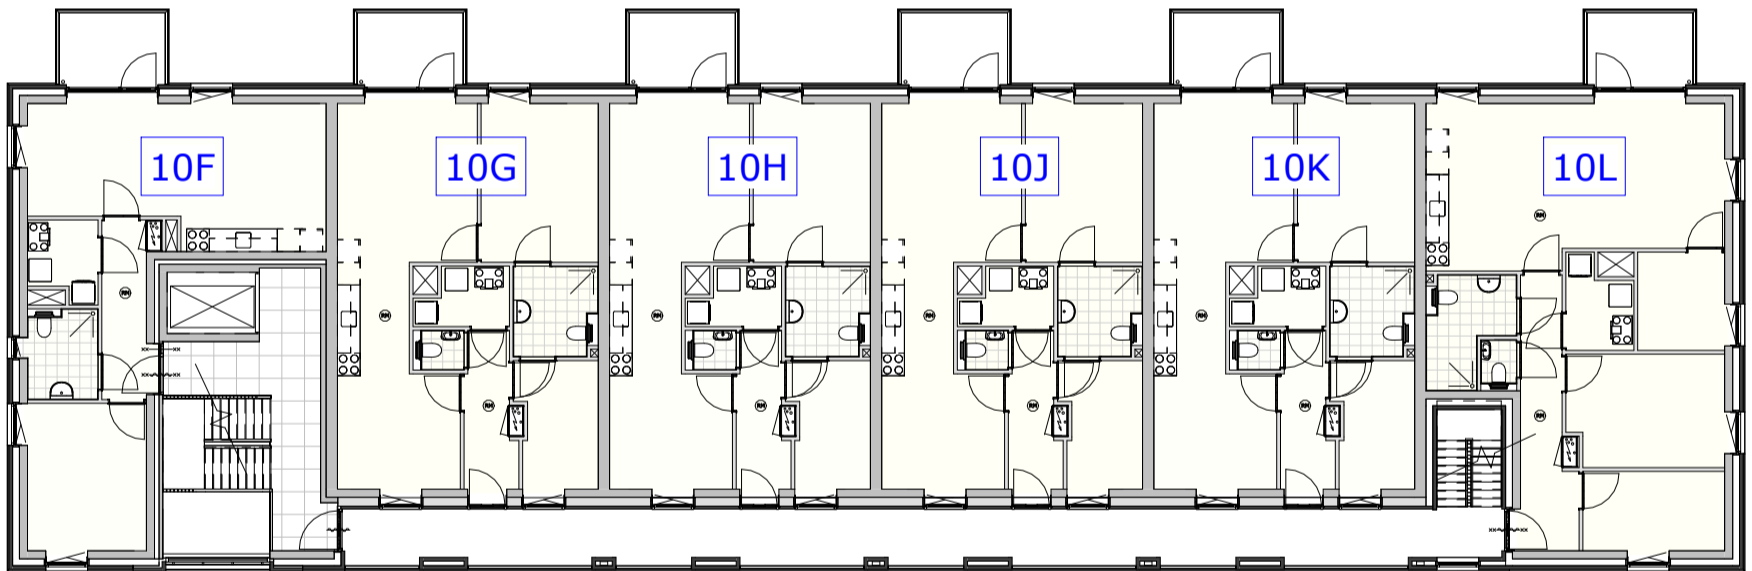

derde verdieping

tweede verdieping

eerste verdieping

begane grond

Blok D
 overzicht Zilverschoonstraat 10 t/m 10Y
 appartementen Zilverschoonstraat te Assen

2698
 1 : 200
 30-09-2025

RENVOOI ELEKTRA

- ⊗ plafondaansluitpunt lamp
- ⊗ wandaansluitpunt lamp
- ⌋ enkelpolige schakelaar
- ⌋ wisselschakelaar
- ⌋ standenschakelaar t.b.v. mechanische ventilatie
- ⌋ enkel gearde wandcontactdoos
- ⌋ dubbel gearde wandcontactdoos
- ⌋ perilex 3 fasen
- Th thermostaat
- ⌋ videointercom
- ⌋ VW aansluitpunt vaatwasser
- ⌋ KK aansluitpunt koelkast
- ⌋ UTP aansluitpunt data
- ⌋ WM aansluitpunt wasmachine
- ⌋ MA aansluitpunt magnetron
- ⌋ OV aansluitpunt oven
- ⌋ WD aansluitpunt wasdroger
- LL aansluitpunt niet bedraad / loze leiding
- ⊗ rookmelder