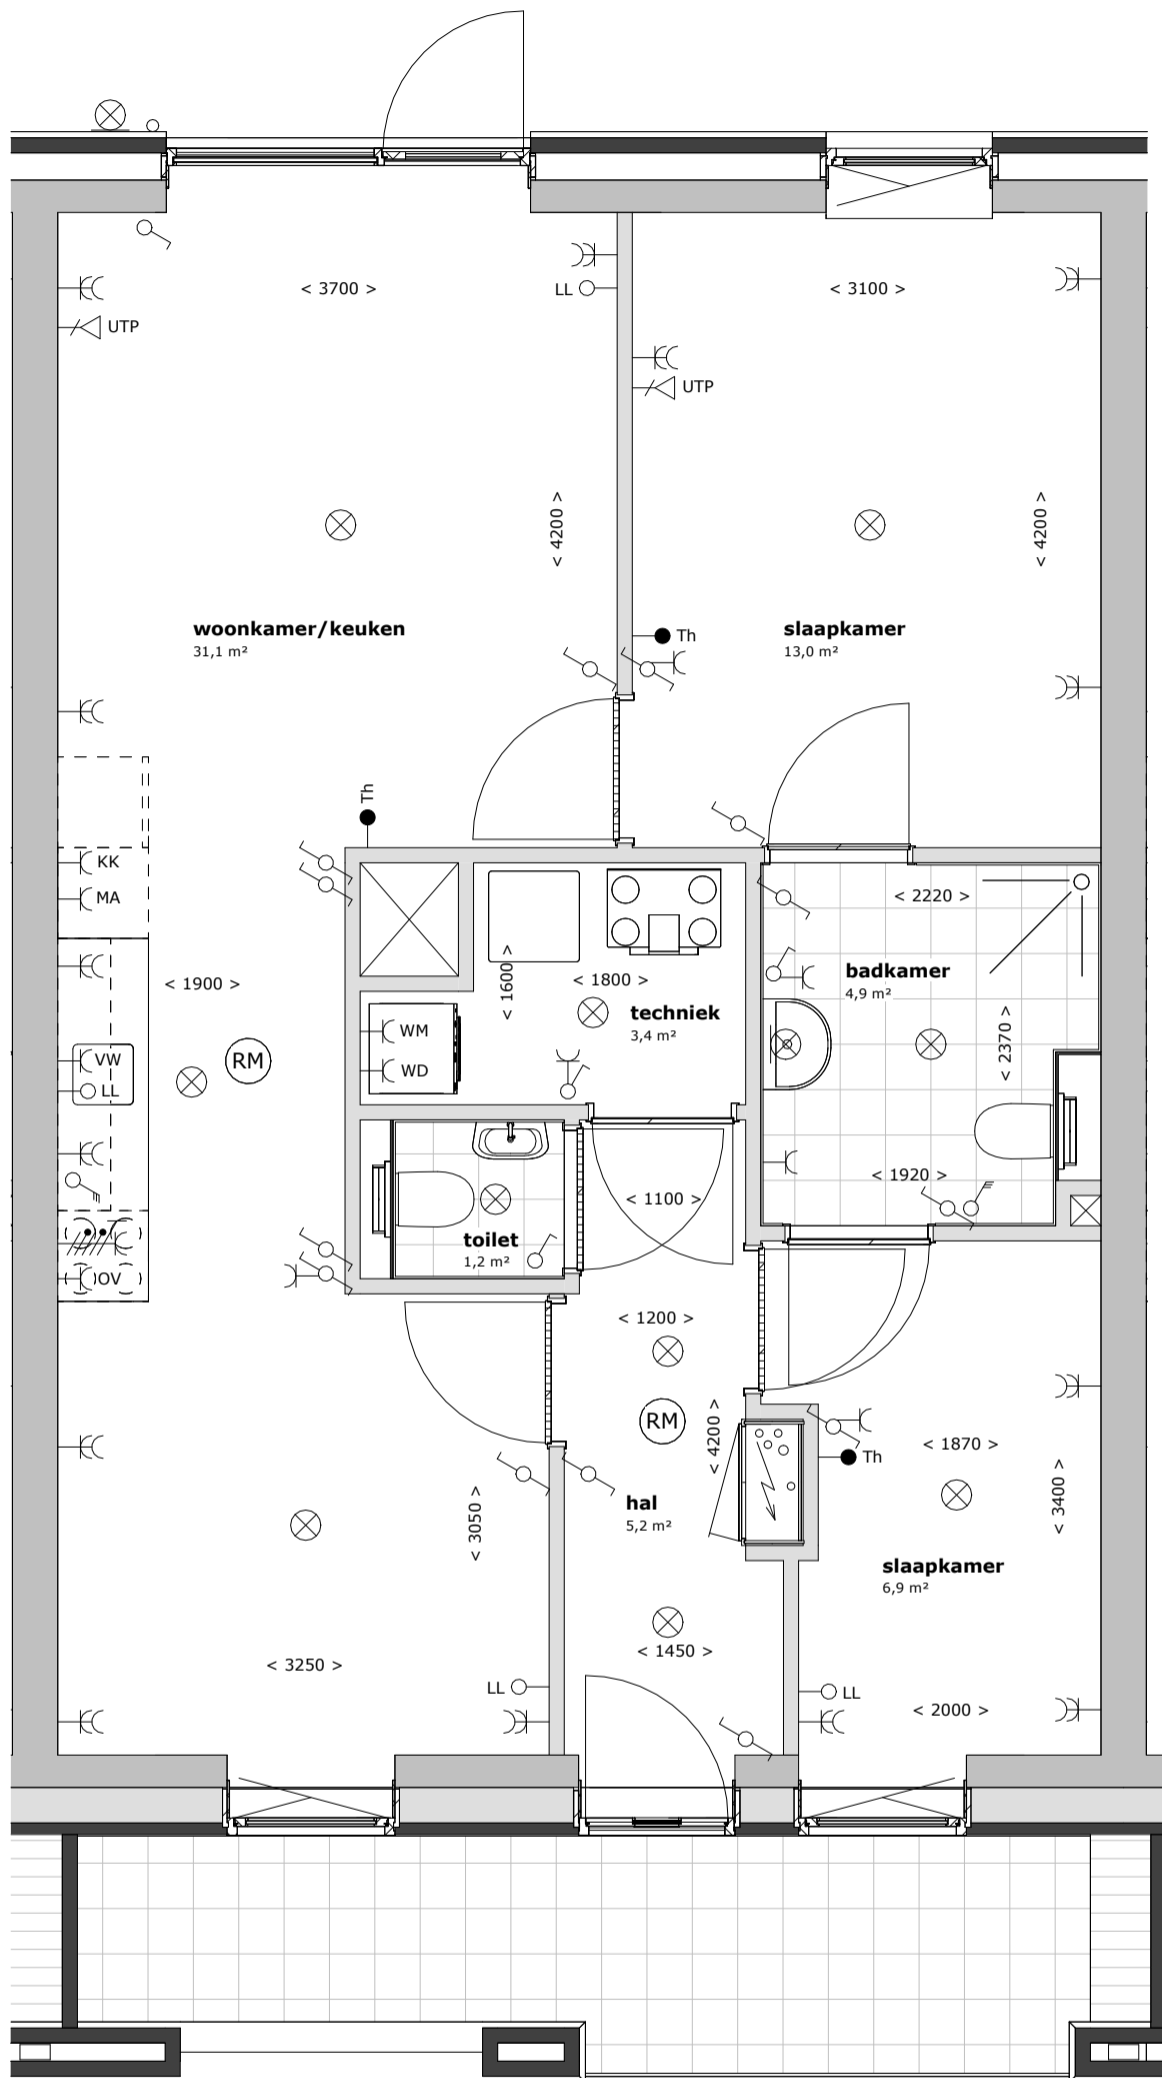

RENVOOI ELEKTRA

- ⊗ plafondaansluitpunt lamp
- ⊗ wandansluitpunt lamp
- ⌚ enkelpolige schakelaar
- ⌚ wisselschakelaar
- ⌚ standenschakelaar t.b.v. mechanische ventilatie
- ⌚ enkel gearde wandcontactdoos
- ⌚ dubbel gearde wandcontactdoos
- ⌚ perilex 3 fasen
- ●Th thermostaat
- ⌚ videointercom
- ⌚ VW aansluitpunt vaatwasser
- ⌚ KK aansluitpunt koelkast
- ⌚ UTP aansluitpunt data
- ⌚ WM aansluitpunt wasmachine
- ⌚ MA aansluitpunt magnetron
- ⌚ OV aansluitpunt oven
- ⌚ WD aansluitpunt wasdroger
- ○LL aansluitpunt niet bedraad / loze leiding
- ⊗ RM rookmelder

Blok B en D

huisnummers: 6A, 6B, 6C, 6D, 10A, 10B, 10C en 10D

appartementen Zilverschoonstraat te Assen

2698

1 : 50

30-09-2025

HJK architecten

HJK architecten
Laan Corpus den Hoorn 100
9728 JR Groningen