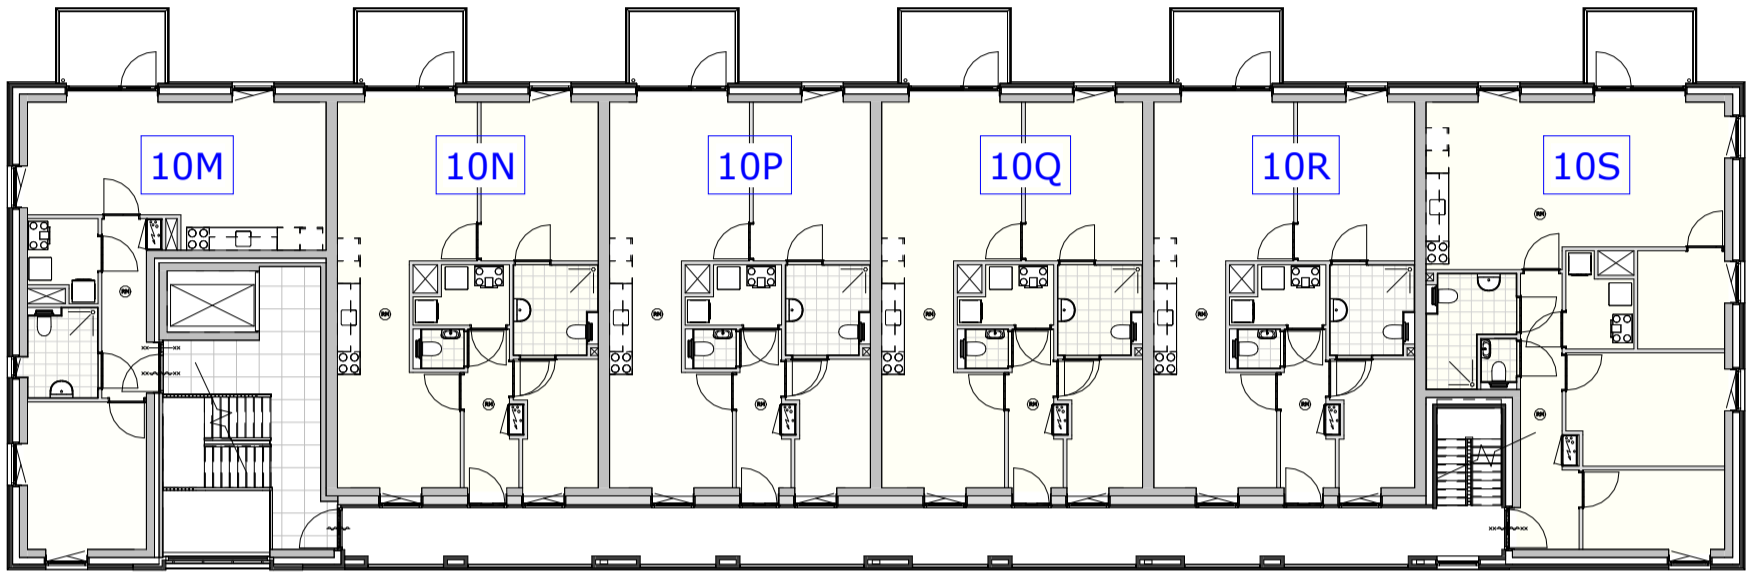

derde verdieping

tweede verdieping

eerste verdieping

begane grond

Blok D
 overzicht Zilverschoonstraat 10 t/m 10Y
 appartementen Zilverschoonstraat te Assen

2698
 1 : 200
 30-09-2025

RENVOOI ELEKTRA

- ⊗ plafondaansluitpunt lamp
- ⊗ wandaansluitpunt lamp
- ⌋ enkelpolige schakelaar
- ⌋ wisselschakelaar
- ⌋ standenschakelaar t.b.v. mechanische ventilatie
- ⌋ enkel gearde wandcontactdoos
- ⌋ dubbel gearde wandcontactdoos
- ⌋ perilex 3 fasen
- Th thermostaat
- ⌋ videointercom
- ⌋ VW aansluitpunt vaatwasser
- ⌋ KK aansluitpunt koelkast
- ⌋ UTP aansluitpunt data
- ⌋ WM aansluitpunt wasmachine
- ⌋ MA aansluitpunt magnetron
- ⌋ OV aansluitpunt oven
- ⌋ WD aansluitpunt wasdroger
- LL aansluitpunt niet bedraad / loze leiding
- ⊗ rookmelder