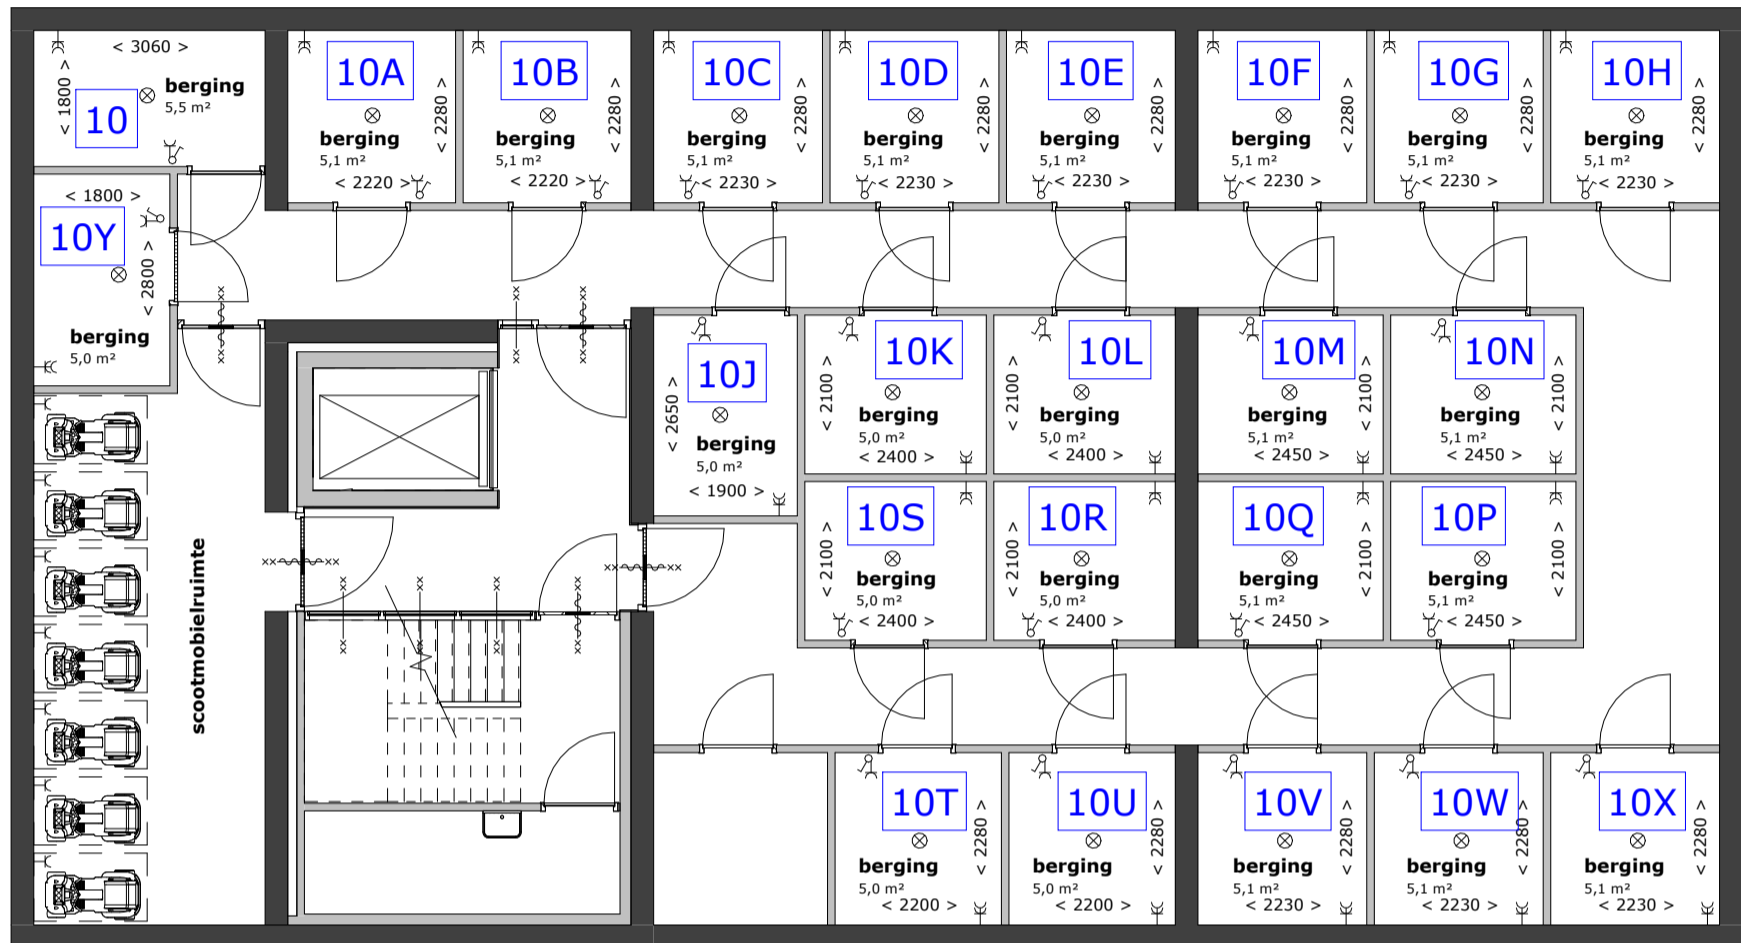

RENVOOI ELEKTRA

- ⊗ plafondaansluitpunt lamp
- ⊗ wandaansluitpunt lamp
- ⌋ enkelpolige schakelaar
- ⌋ wisselschakelaar
- ⌋ standenschakelaar t.b.v. mechanische ventilatie
- ⌋ enkel gearde wandcontactdoos
- ⌋ dubbel gearde wandcontactdoos
- ⌋ perilex 3 fasen
- ●Th thermostaat
- ⌋ videointercom
- ⌋ VW aansluitpunt vaatwasser
- ⌋ KK aansluitpunt koelkast
- ⌋ UTP aansluitpunt data
- ⌋ WM aansluitpunt wasmachine
- ⌋ MA aansluitpunt magnetron
- ⌋ OV aansluitpunt oven
- ⌋ WD aansluitpunt wasdroger
- LL aansluitpunt niet bedraad / loze leiding
- ⊗ rookmelder

Blok D

bergingen in de kelder

appartementen Zilverschoonstraat te Assen

2698

1 : 100

30-09-2025

HJK architecten

HJK architecten
Laan Corpus den Hoorn 100
9728 JR Groningen