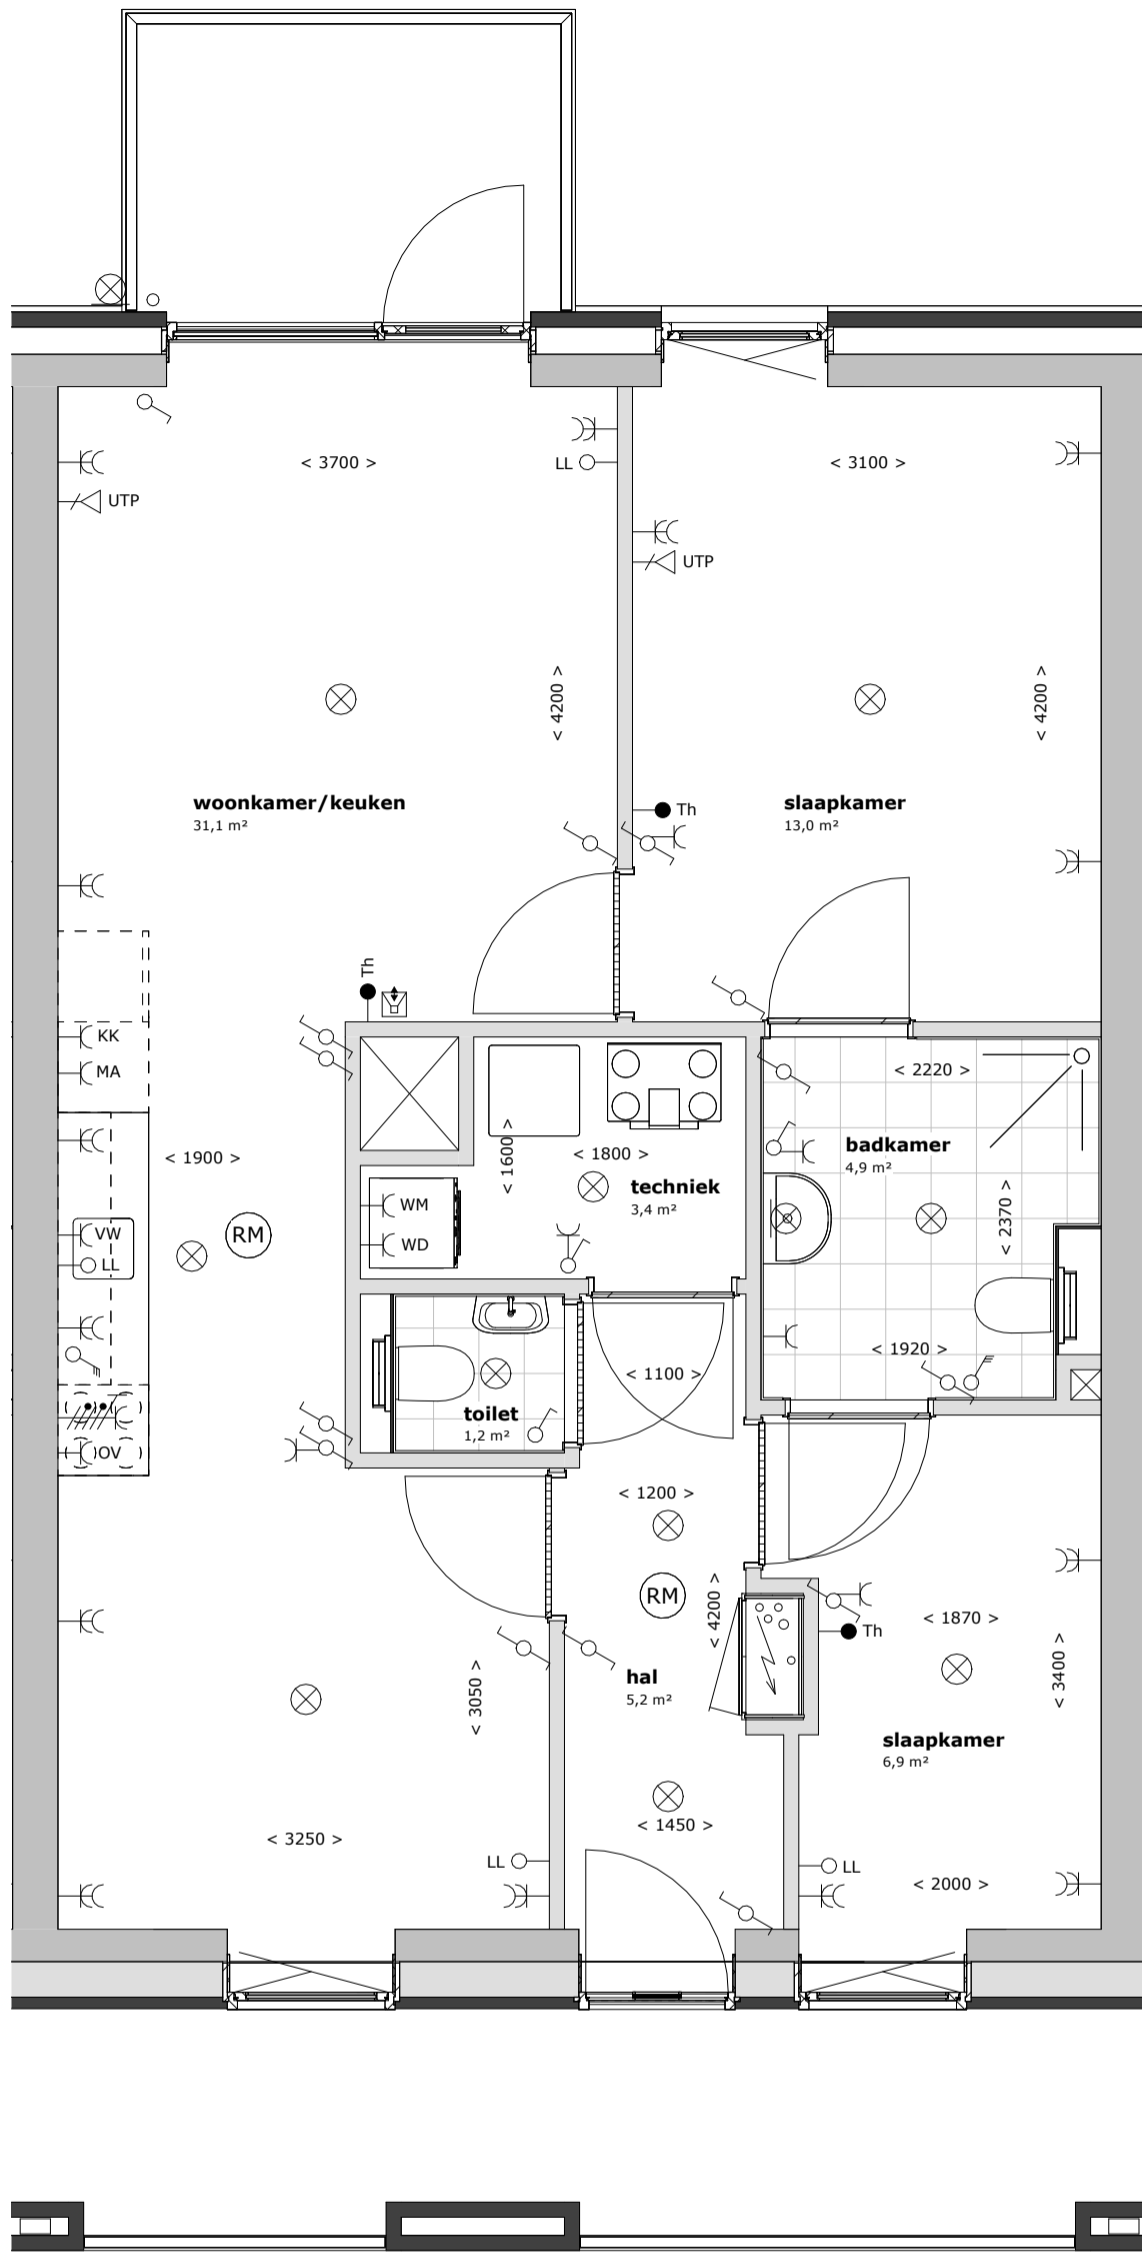

RENVOOI ELEKTRA

- ⊗ plafondaansluitpunt lamp
- ⊗ wandaansluitpunt lamp
- ⌋ enkelpolige schakelaar
- ⌋ wisselschakelaar
- ⌋ standenschakelaar t.b.v. mechanische ventilatie
- ⌋ enkel gearde wandcontactdoos
- ⌋ dubbel gearde wandcontactdoos
- ⌋ perilex 3 fasen
- ●Th thermostaat
- ⌋ videointercom
- ⌋ VW aansluitpunt vaatwasser
- ⌋ KK aansluitpunt koelkast
- ⌋ UTP aansluitpunt data
- ⌋ WM aansluitpunt wasmachine
- ⌋ MA aansluitpunt magnetron
- ⌋ OV aansluitpunt oven
- ⌋ WD aansluitpunt wasdroger
- ○LL aansluitpunt niet bedraad / loze leiding
- ⊗ rookmelder

Blok B en D

huisnummers: 6G, 6H, 6J, 6K, 6U, 6V, 6W, 6X,
10G, 10H, 10J, 10K, 10U, 10V, 10W en 10X

appartementen Zilverschoonstraat te Assen

2698

1 : 50

30-09-2025

HJK architecten

HJK architecten
Laan Corpus den Hoorn 100
9728 JR Groningen