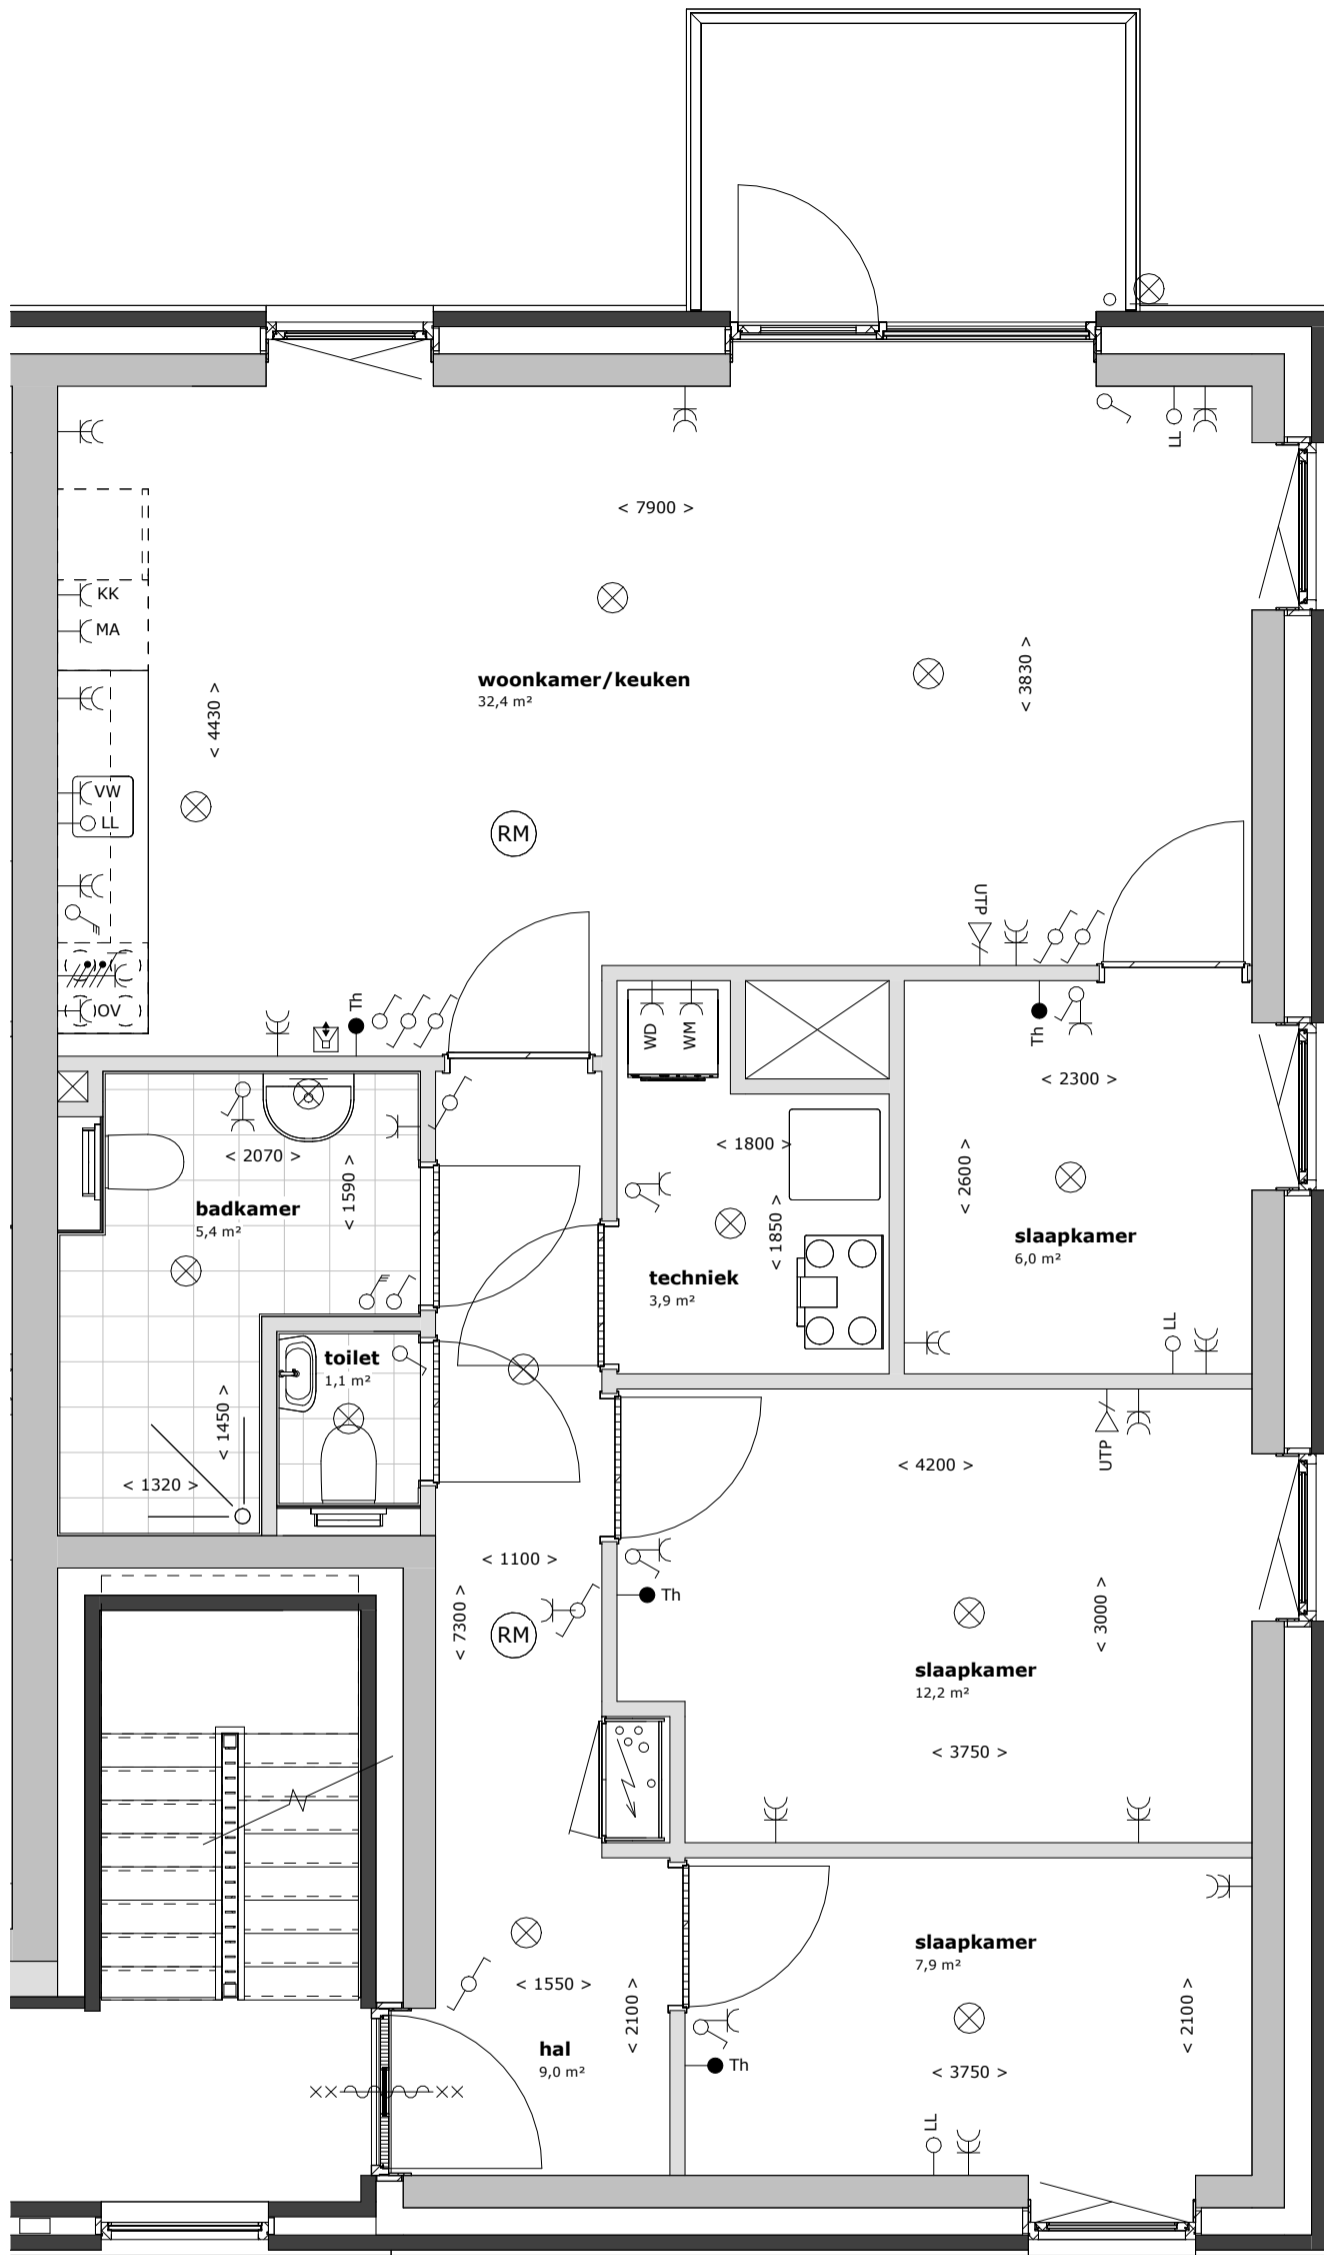

RENVOOI ELEKTRA

- ⊗ plafondaansluitpunt lamp
- ⊗ wandaansluitpunt lamp
- ⌚ enkelpolige schakelaar
- ⌚ wisselschakelaar
- ⌚ standenschakelaar t.b.v. mechanische ventilatie
- ⌚ enkel gearde wandcontactdoos
- ⌚ dubbel gearde wandcontactdoos
- ⌚ perilex 3 fasen
- ●Th thermostaat
- ⌚ videointercom
- ⌚ VW aansluitpunt vaatwasser
- ⌚ KK aansluitpunt koelkast
- ⌚ UTP aansluitpunt data
- ⌚ WM aansluitpunt wasmachine
- ⌚ MA aansluitpunt magnetron
- ⌚ OV aansluitpunt oven
- ⌚ WD aansluitpunt wasdroger
- ○LL aansluitpunt niet bedraad / loze leiding
- ⊗ rookmelder

Blok B en D

huisnummers: 6S en 10S

appartementen Zilverschoonstraat te Assen

2698

1 : 50

30-09-2025

HJK architecten

HJK architecten
Laan Corpus den Hoorn 100
9728 JR Groningen