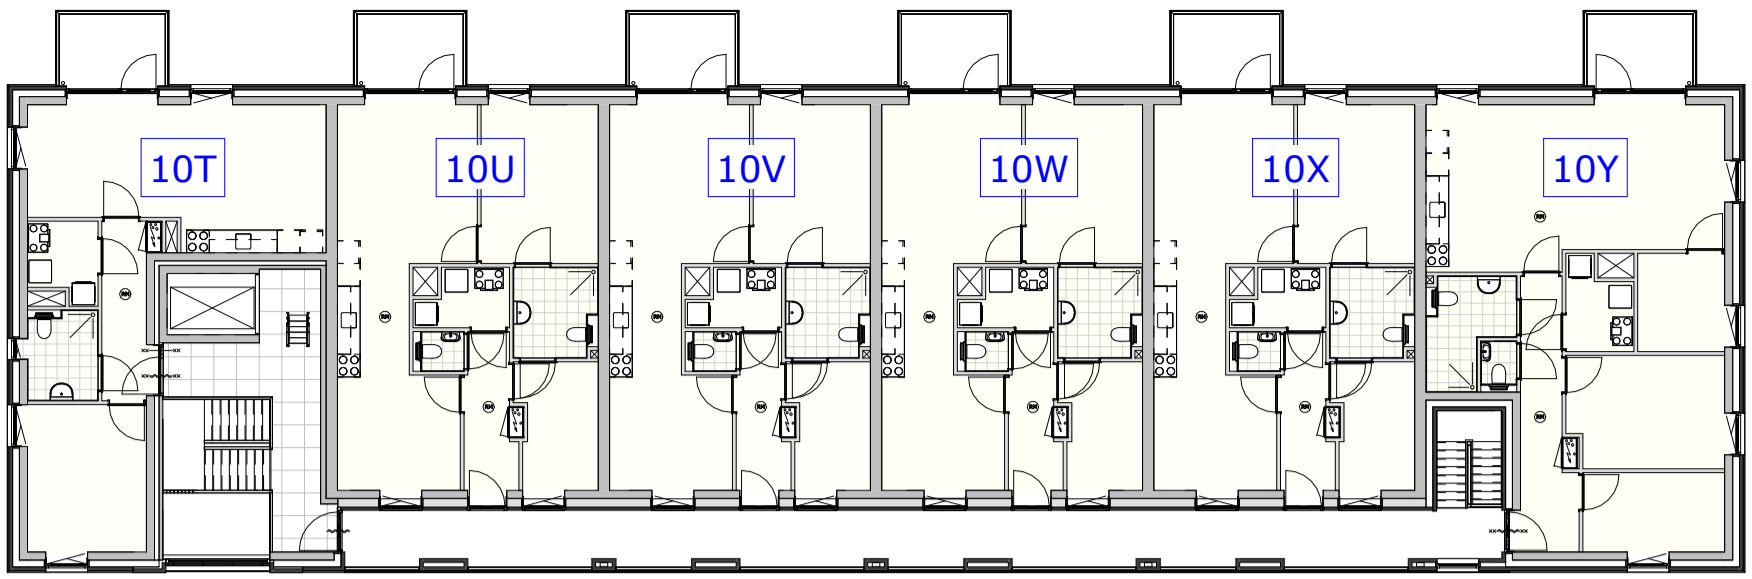

derde verdieping

tweede verdieping

eerste verdieping

begane grond

Blok D
 overzicht Zilverschoonstraat 10 t/m 10Y
 appartementen Zilverschoonstraat te Assen

2698
 1 : 200
 30-09-2025

RENVOOI ELEKTRA

- ⊗ plafondaansluitpunt lamp
- ⊗ wandaansluitpunt lamp
- ⌋ enkelpolige schakelaar
- ⌋ wisselschakelaar
- ⌋ standenschakelaar t.b.v. mechanische ventilatie
- ⌋ enkel gearde wandcontactdoos
- ⌋ dubbel gearde wandcontactdoos
- ⌋ perilex 3 fasen
- Th thermostaat
- ⌋ videointercom
- ⌋ VW aansluitpunt vaatwasser
- ⌋ KK aansluitpunt koelkast
- ⌋ UTP aansluitpunt data
- ⌋ WM aansluitpunt wasmachine
- ⌋ MA aansluitpunt magnetron
- ⌋ OV aansluitpunt oven
- ⌋ WD aansluitpunt wasdroger
- LL aansluitpunt niet bedraad / loze leiding
- ⊗ rookmelder