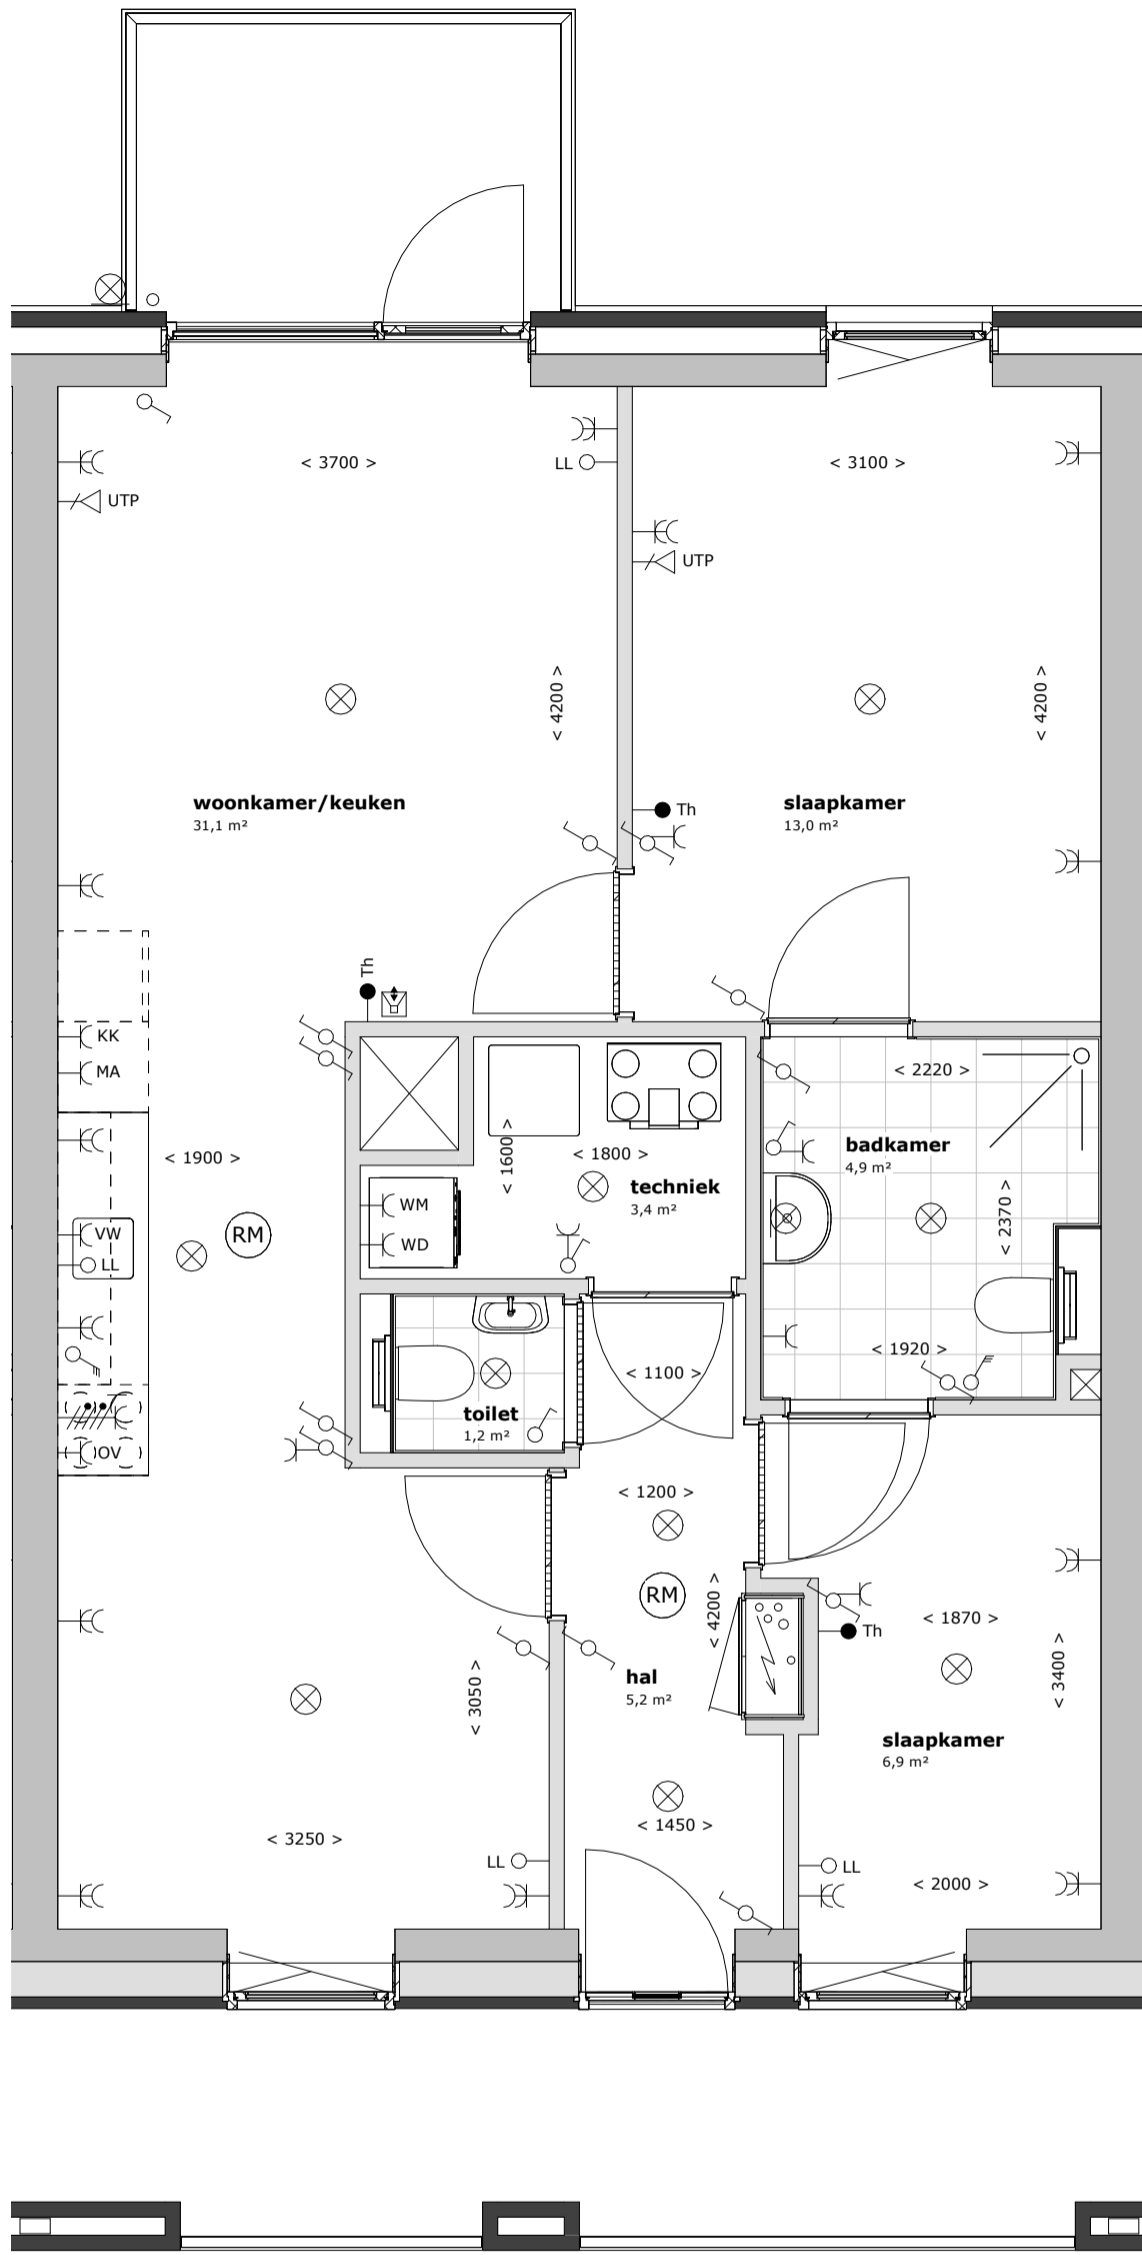

RENOVOOI ELEKTRA

- ⊗ plafondaansluitpunt lamp
- ⊗ wandaansluitpunt lamp
- ⌚ enkelpolige schakelaar
- ⌚ wisselschakelaar
- ⌚ standenschakelaar t.b.v. mechanische ventilatie
- ⌚ enkel gearde wandcontactdoos
- ⌚ dubbel gearde wandcontactdoos
- ⌚ perilex 3 fasen
- ●Th thermostaat
- ⌚ videointercom
- ⌚ VW aansluitpunt vaatwasser
- ⌚ KK aansluitpunt koelkast
- ⌚ UTP aansluitpunt data
- ⌚ WM aansluitpunt wasmachine
- ⌚ MA aansluitpunt magnetron
- ⌚ OV aansluitpunt oven
- ⌚ WD aansluitpunt wasdroger
- ○LL aansluitpunt niet bedraad / loze leiding
- ⊗ RM rookmelder

Blok B en D

huisnummers: 6N, 6P, 6Q, 6R, 10N, 10P, 10Q en 10R

appartementen Zilverschoonstraat te Assen

2698

1 : 50

30-09-2025

HJK architecten

HJK architecten
Laan Corpus den Hoorn 100
9728 JR Groningen