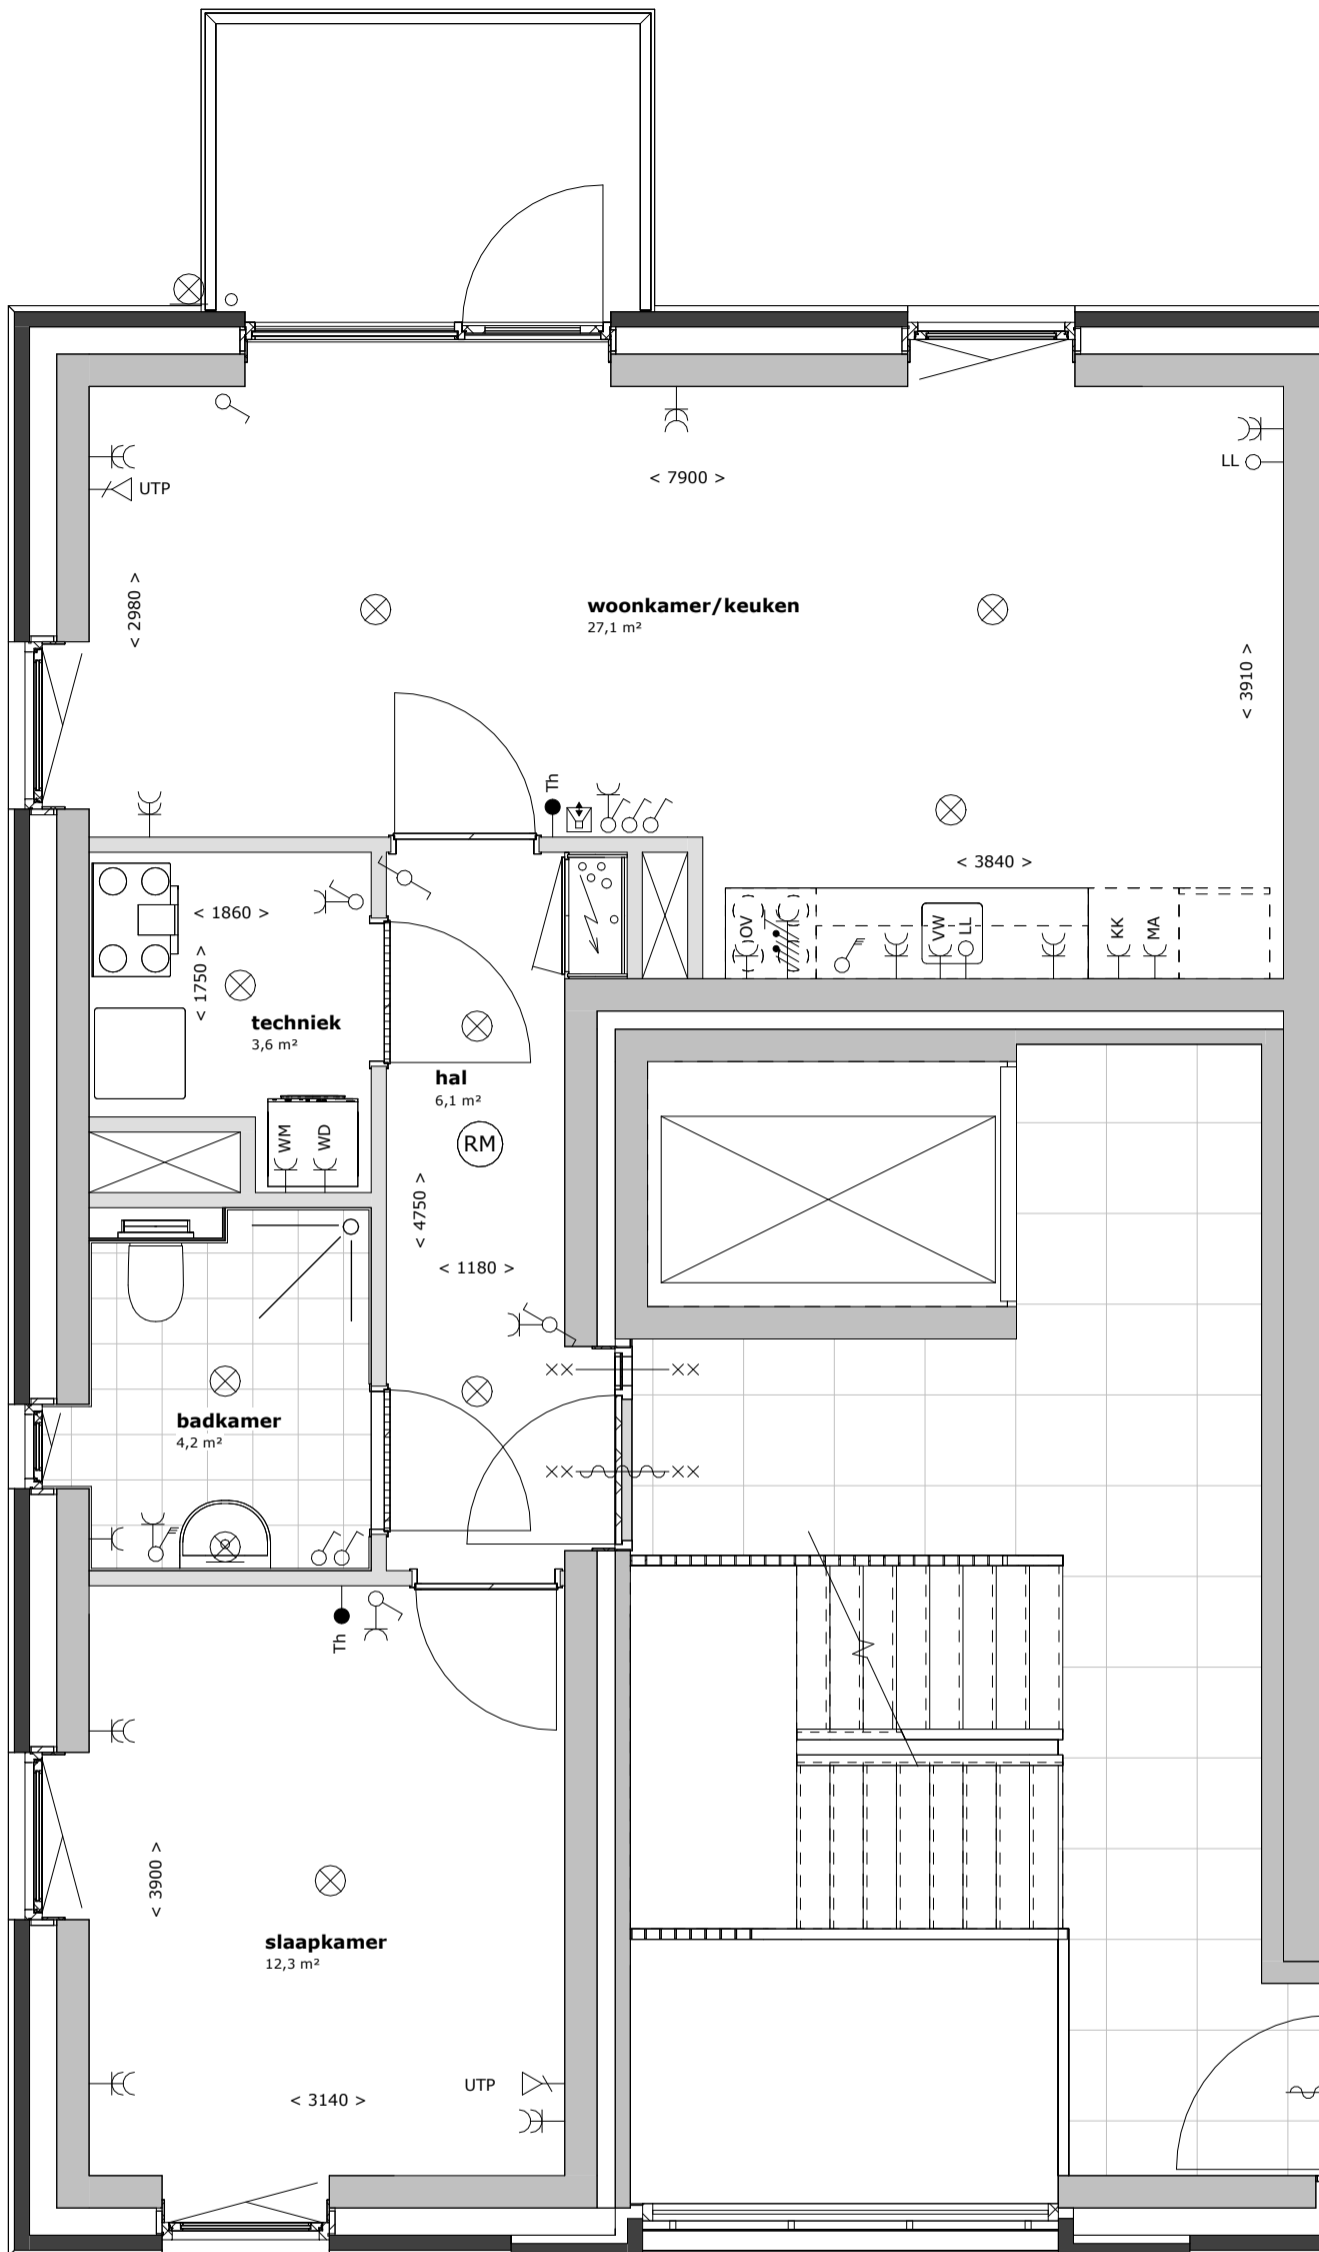

RENVOOI ELEKTRA

- ⊗ plafondaansluitpunt lamp
- ⊗ wandaansluitpunt lamp
- ⌚ enkelpolige schakelaar
- ⌚ wisselschakelaar
- ⌚ standenschakelaar t.b.v. mechanische ventilatie
- ⌚ enkel gearde wandcontactdoos
- ⌚ dubbel gearde wandcontactdoos
- ⌚ perilex 3 fasen
- ●Th thermostaat
- ⌚ videointercom
- ⌚ VW aansluitpunt vaatwasser
- ⌚ KK aansluitpunt koelkast
- ⌚ UTP aansluitpunt data
- ⌚ WM aansluitpunt wasmachine
- ⌚ MA aansluitpunt magnetron
- ⌚ OV aansluitpunt oven
- ⌚ WD aansluitpunt wasdroger
- ○LL aansluitpunt niet bedraad / loze leiding
- ⊗ rookmelder

Blok B en D

huisnummers: 6M en 10M

appartementen Zilverschoonstraat te Assen

2698

1 : 50

30-09-2025

HJK architecten

HJK architecten
Laan Corpus den Hoorn 100
9728 JR Groningen