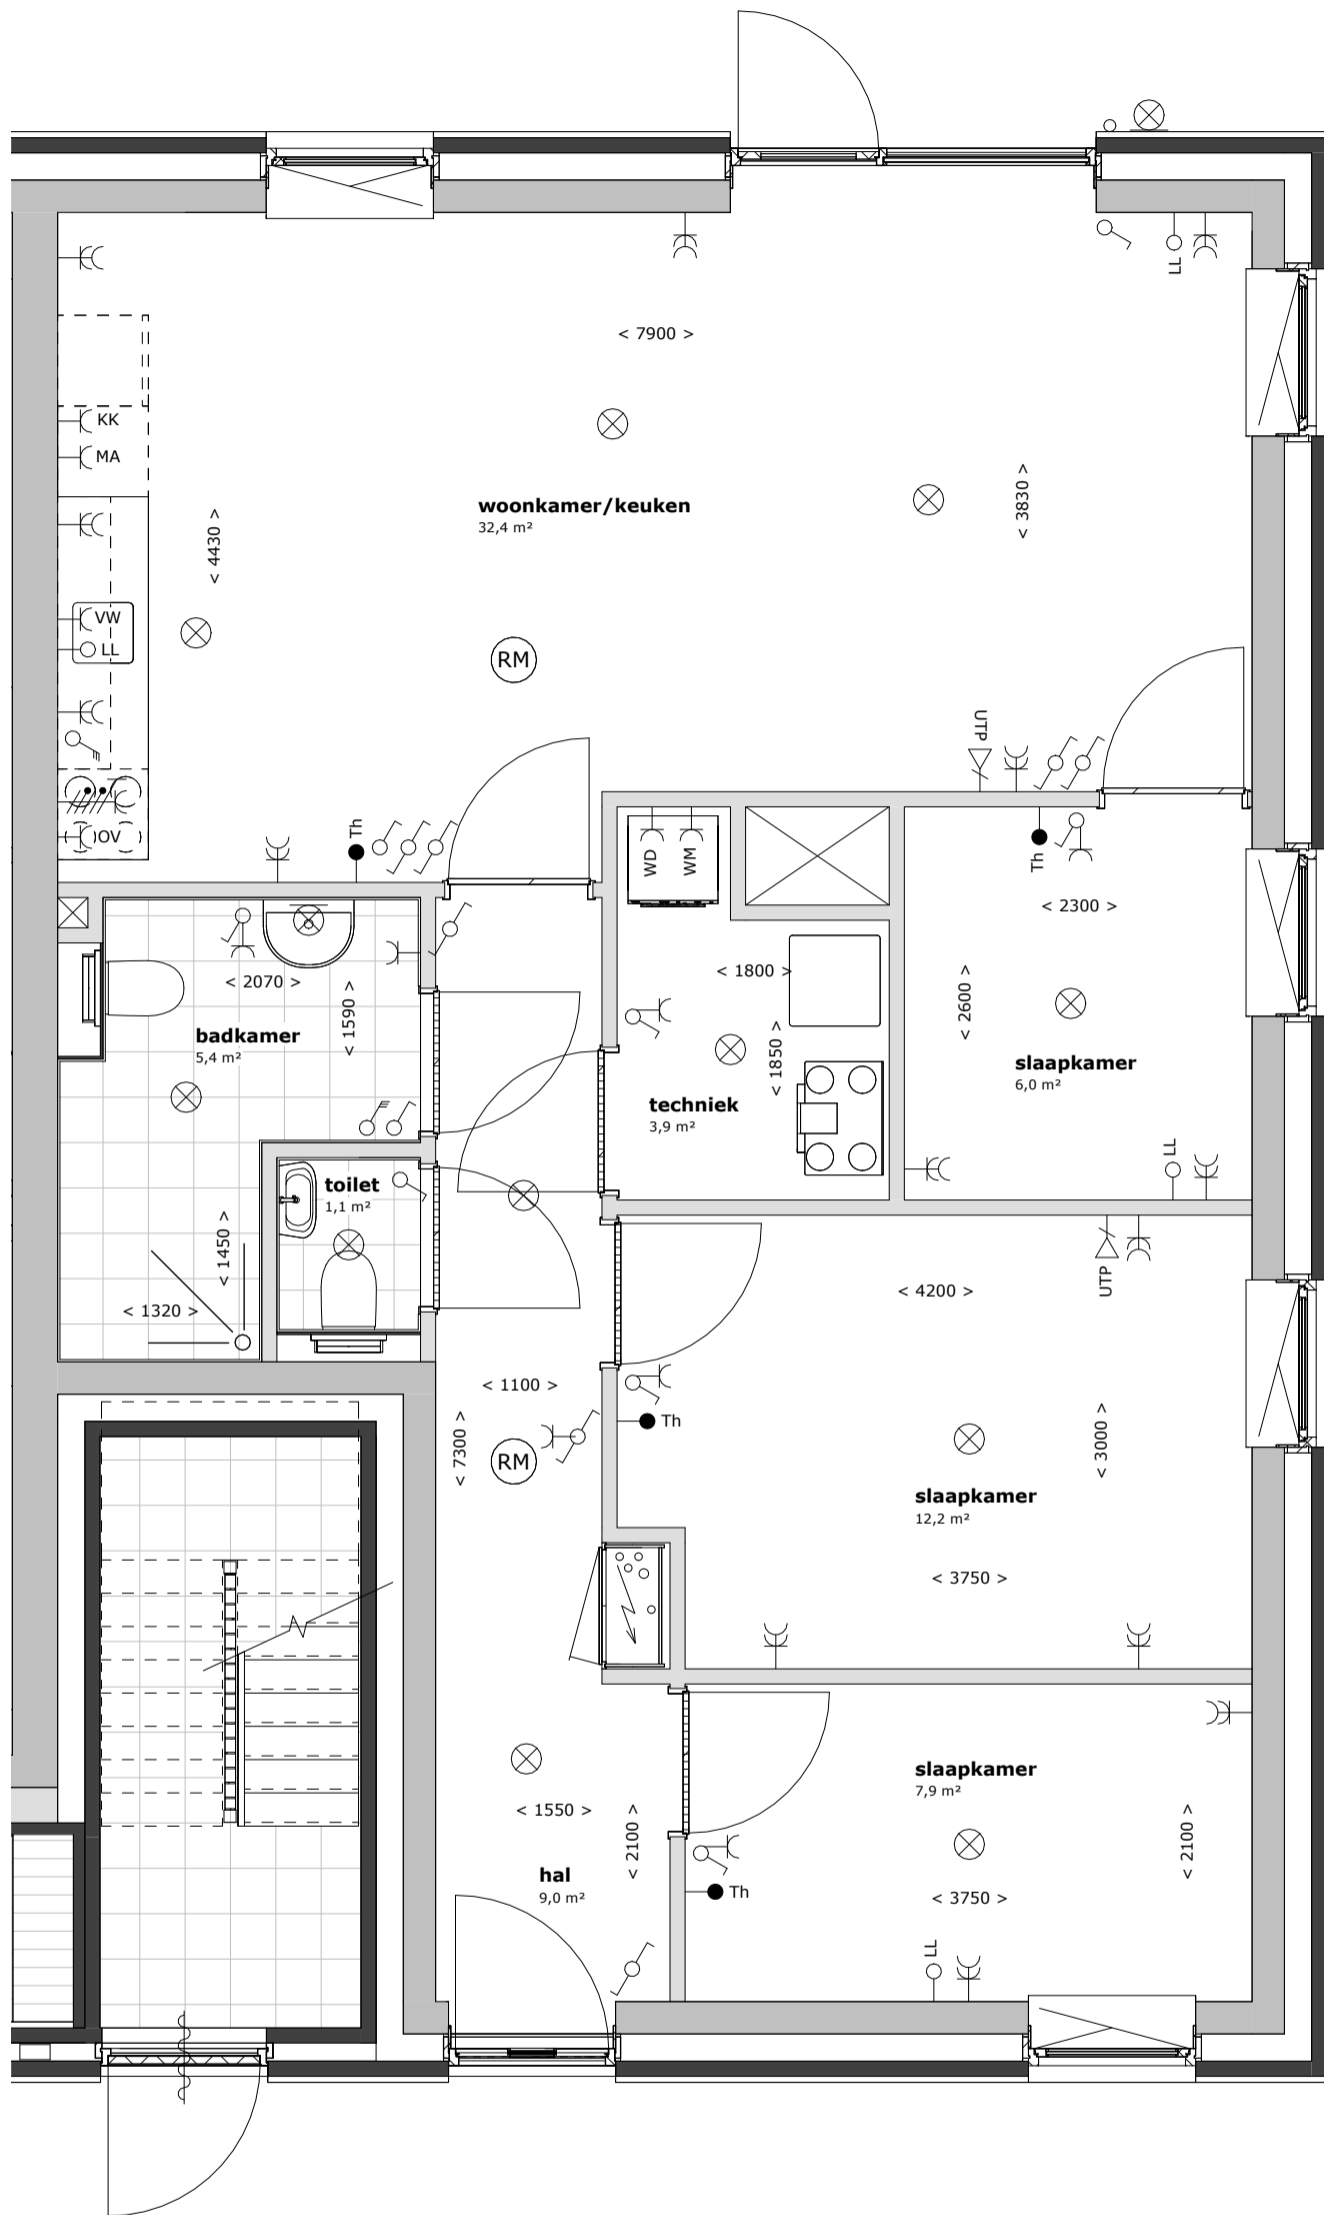

RENVOOI ELEKTRA

- ⊗ plafondaansluitpunt lamp
- ⊗ wandaansluitpunt lamp
- ⌚ enkelpolige schakelaar
- ⌚ wisselschakelaar
- ⌚ standenschakelaar t.b.v. mechanische ventilatie
- ⌚ enkel gearde wandcontactdoos
- ⌚ dubbel gearde wandcontactdoos
- ⌚ perilex 3 fasen
- ●Th thermostaat
- ⌚ videointercom
- ⌚ VW aansluitpunt vaatwasser
- ⌚ KK aansluitpunt koelkast
- ⌚ UTP aansluitpunt data
- ⌚ WM aansluitpunt wasmachine
- ⌚ MA aansluitpunt magnetron
- ⌚ OV aansluitpunt oven
- ⌚ WD aansluitpunt wasdroger
- LL aansluitpunt niet bedraad / loze leiding
- ⊗ RM rookmelder

Blok B en D

huisnummers: 6E en 10E

appartementen Zilverschoonstraat te Assen

2698

1 : 50

30-09-2025

HJK architecten

HJK architecten
Laan Corpus den Hoorn 100
9728 JR Groningen