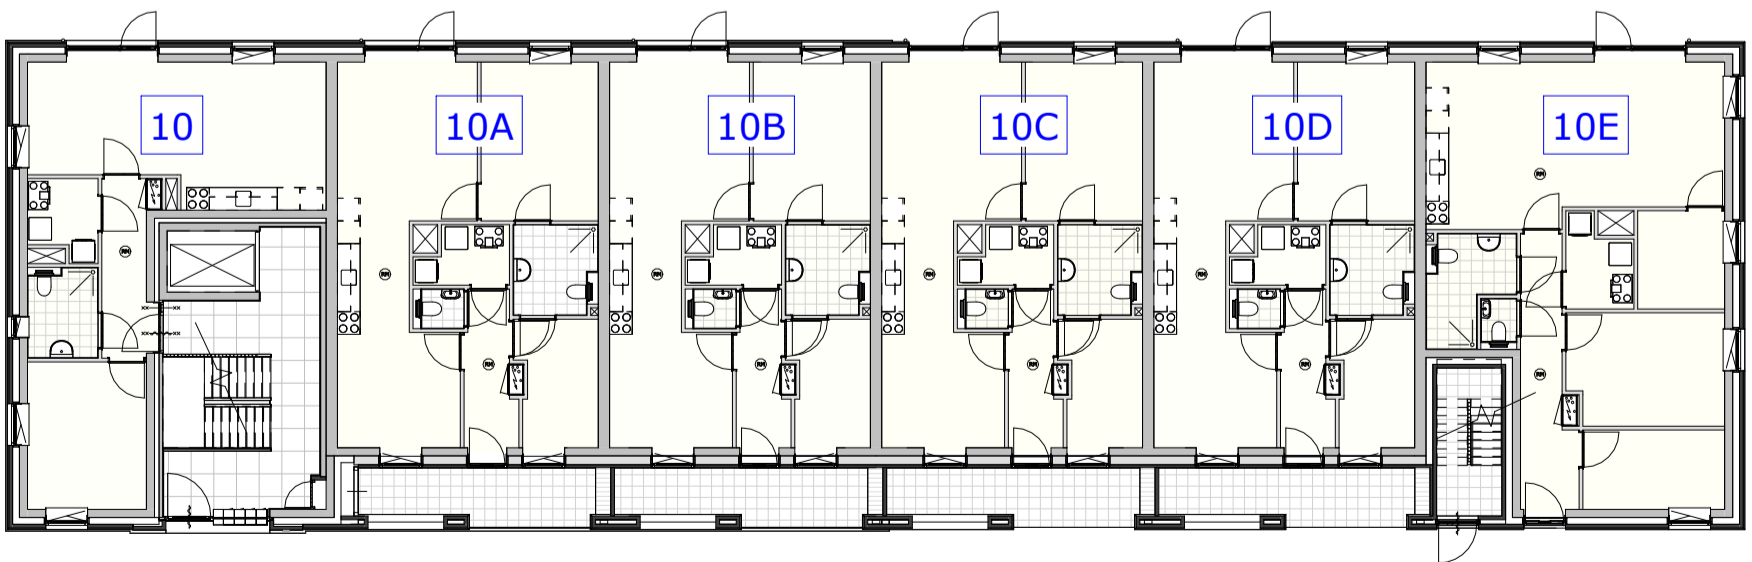

derde verdieping

tweede verdieping

eerste verdieping

begane grond

Blok D
 overzicht Zilverschoonstraat 10 t/m 10Y
 appartementen Zilverschoonstraat te Assen

2698
 1 : 200
 30-09-2025

RENVOOI ELEKTRA

- ⊗ plafondaansluitpunt lamp
- ⊗ wandaansluitpunt lamp
- ⌋ enkelpolige schakelaar
- ⌋ wisselschakelaar
- ⌋ standenschakelaar t.b.v. mechanische ventilatie
- ⌋ enkel gearde wandcontactdoos
- ⌋ dubbel gearde wandcontactdoos
- ⌋ perilex 3 fasen
- Th thermostaat
- ⌋ videointercom
- ⌋ VW aansluitpunt vaatwasser
- ⌋ KK aansluitpunt koelkast
- ⌋ UTP aansluitpunt data
- ⌋ WM aansluitpunt wasmachine
- ⌋ MA aansluitpunt magnetron
- ⌋ OV aansluitpunt oven
- ⌋ WD aansluitpunt wasdroger
- LL aansluitpunt niet bedraad / loze leiding
- ⊗ rookmelder