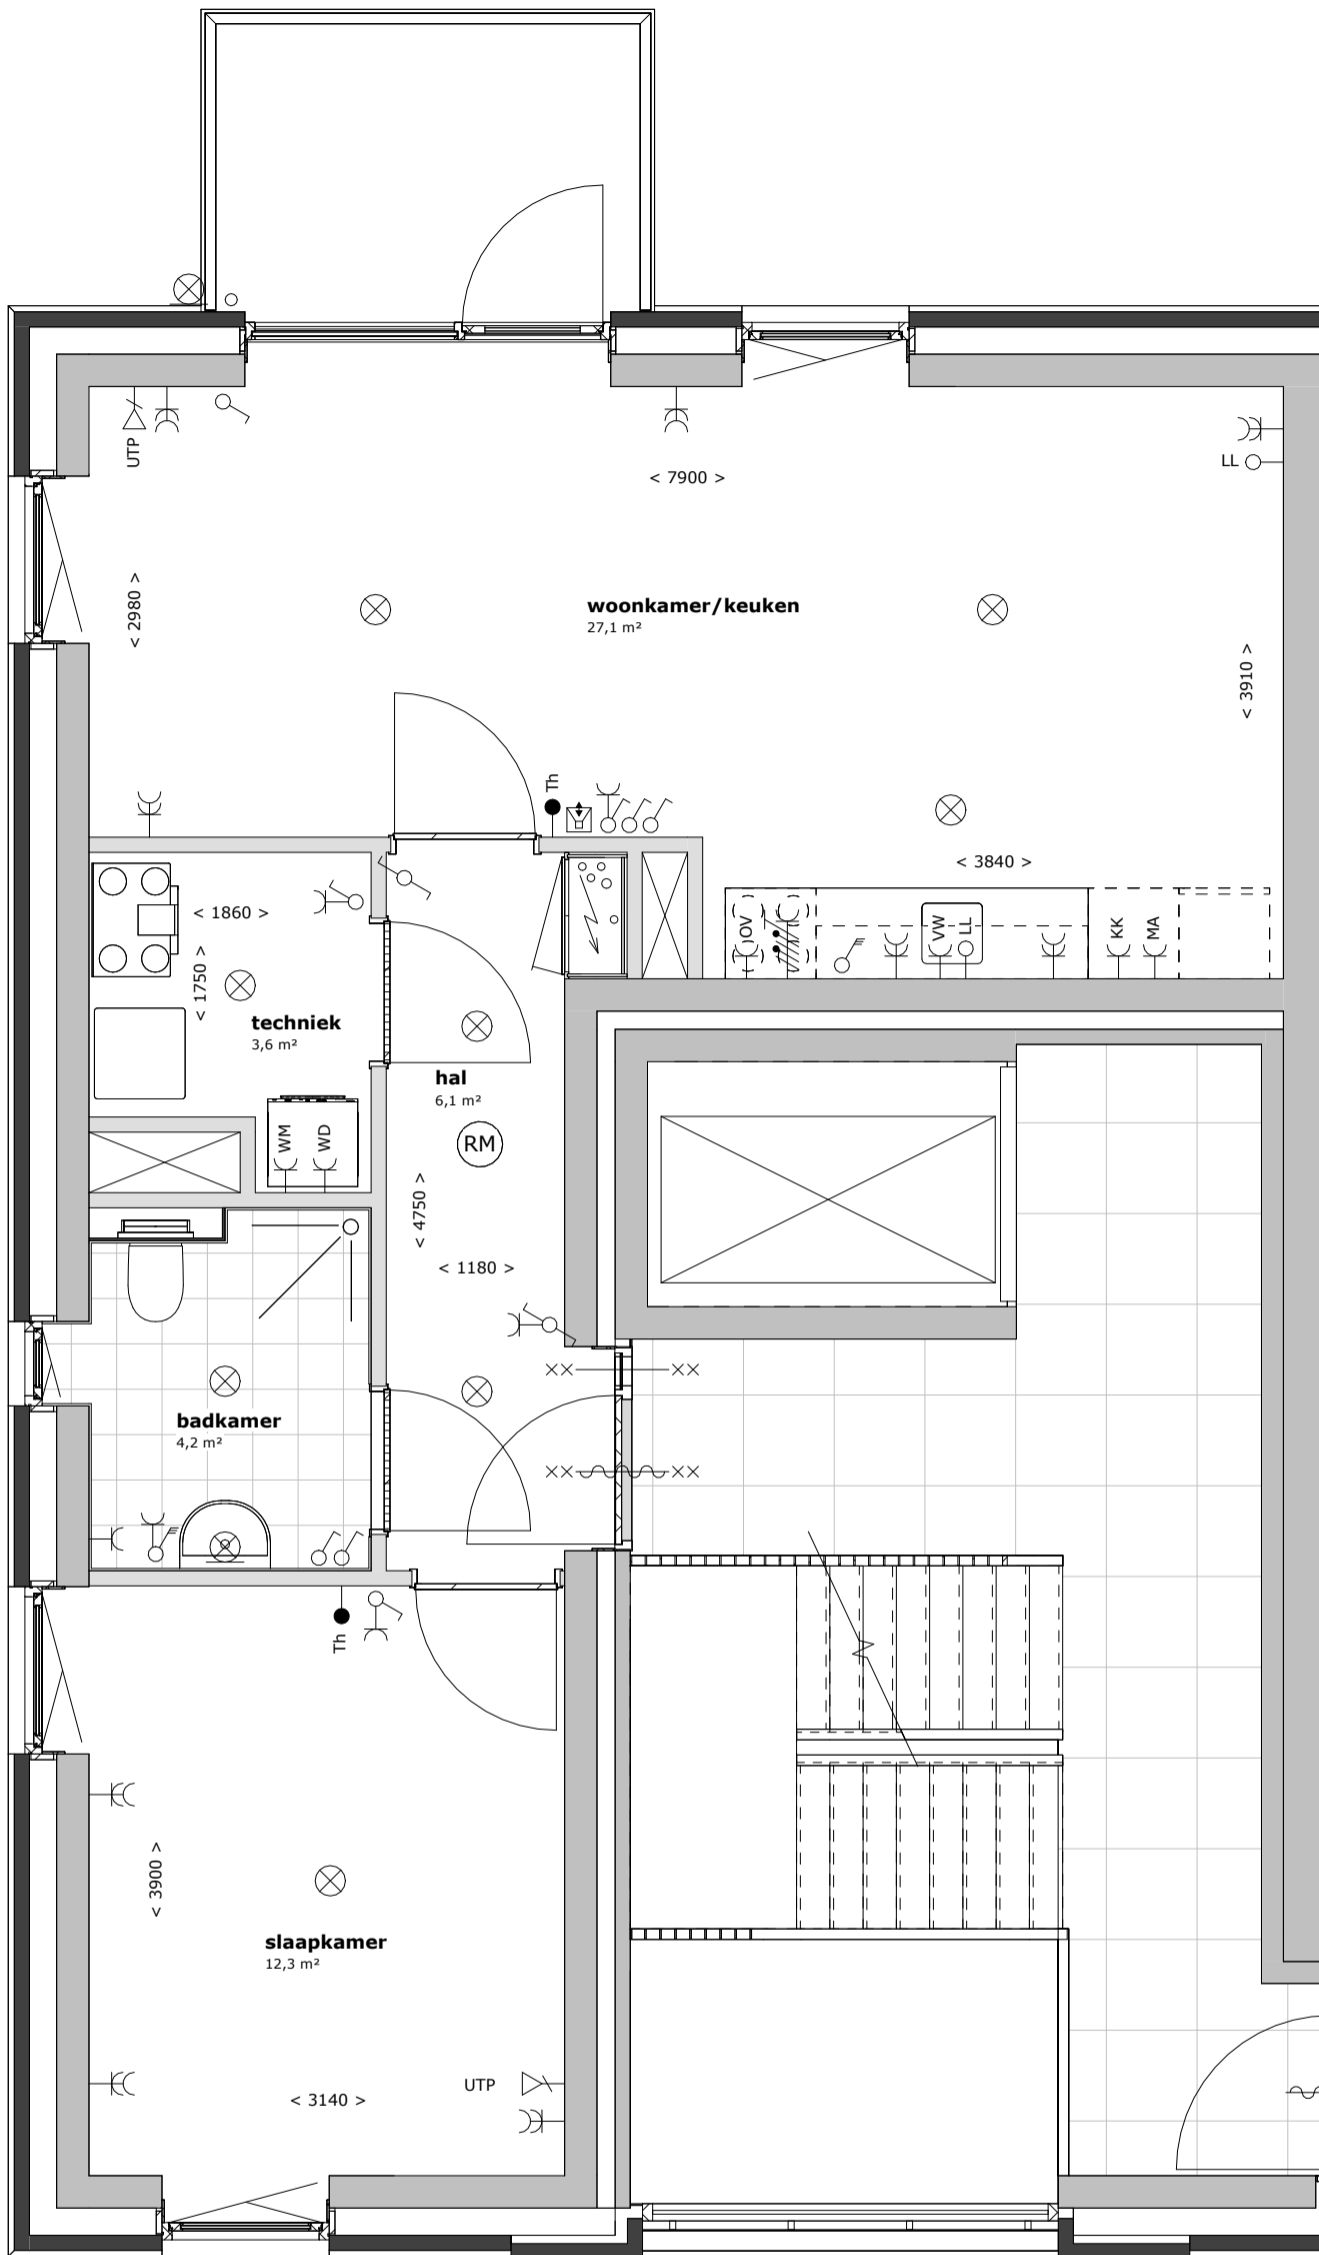

RENVOOI ELEKTRA

- ⊗ plafondaansluitpunt lamp
- ⊗ wandaansluitpunt lamp
- ⌚ enkelpolige schakelaar
- ⌚ wisselschakelaar
- ⌚ standenschakelaar t.b.v. mechanische ventilatie
- ⌚ enkel gearde wandcontactdoos
- ⌚ dubbel gearde wandcontactdoos
- ⌚ perilex 3 fasen
- ●Th thermostaat
- ⌚ videointercom
- ⌚ VW aansluitpunt vaatwasser
- ⌚ KK aansluitpunt koelkast
- ⌚ UTP aansluitpunt data
- ⌚ WM aansluitpunt wasmachine
- ⌚ MA aansluitpunt magnetron
- ⌚ OV aansluitpunt oven
- ⌚ WD aansluitpunt wasdroger
- ○LL aansluitpunt niet bedraad / loze leiding
- ⊗ rookmelder

Blok B en D

huisnummers: 6F, 6T, 10F en 10T

appartementen Zilverschoonstraat te Assen

2698

1 : 50

30-09-2025

HJK architecten

HJK architecten
Laan Corpus den Hoorn 100
9728 JR Groningen