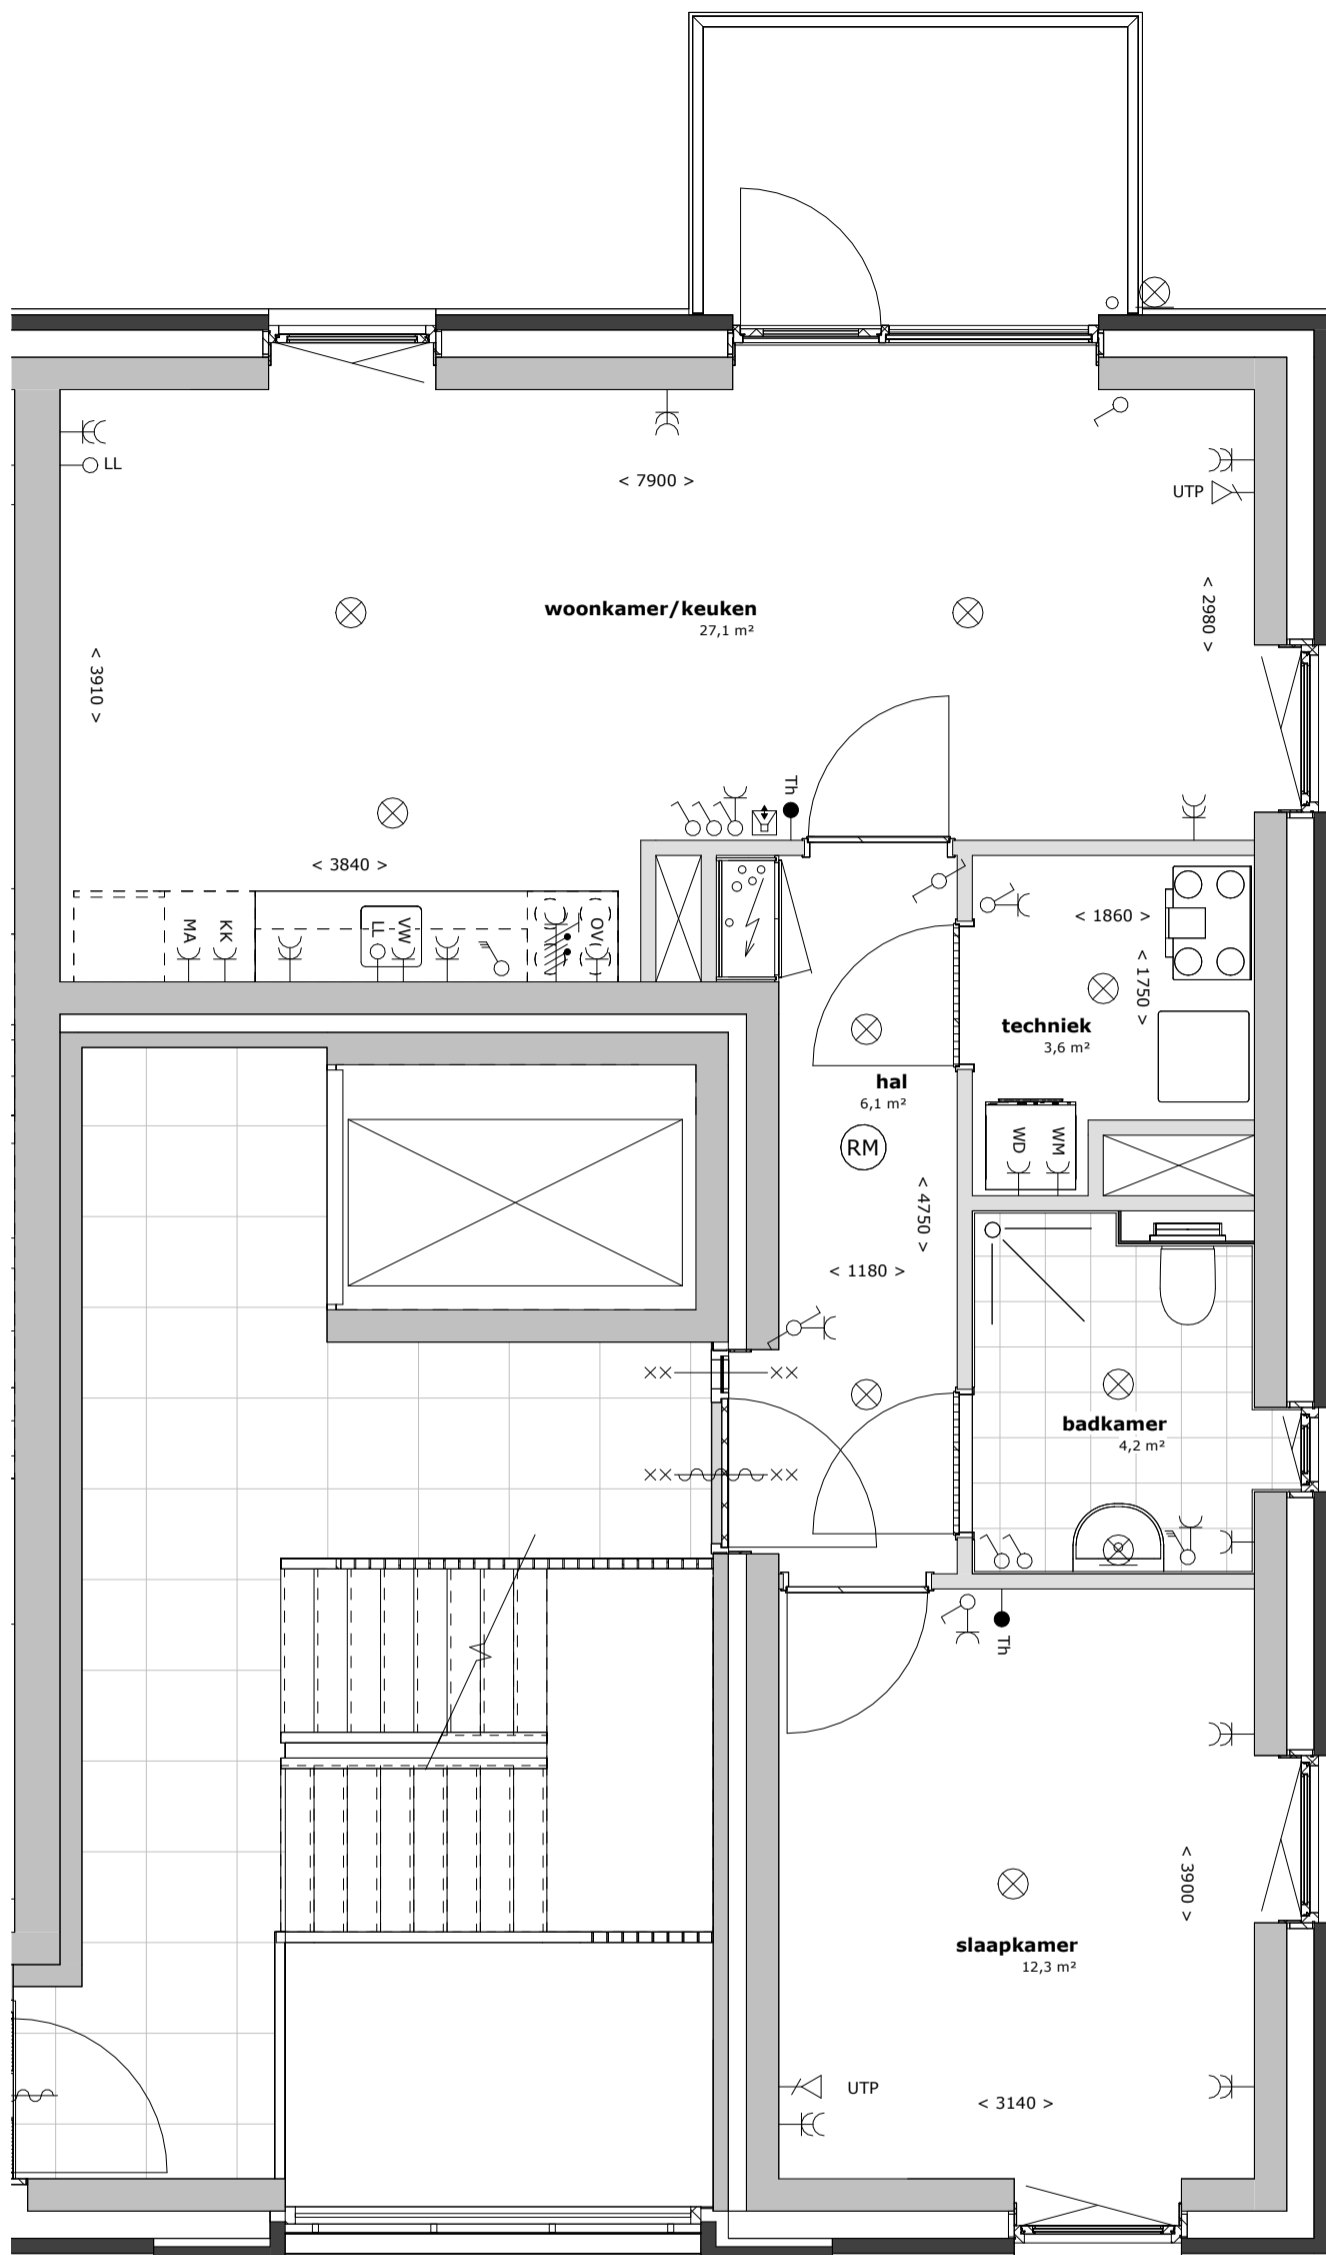

RENOVOOI ELEKTRA

- ⊗ plafondaansluitpunt lamp
- ⊗ wandaansluitpunt lamp
- ⌚ enkelpolige schakelaar
- ⌚ wisselschakelaar
- ⌚ standenschakelaar t.b.v. mechanische ventilatie
- ⌚ enkel gearde wandcontactdoos
- ⌚ dubbel gearde wandcontactdoos
- ⌚ perilex 3 fasen
- ●Th thermostaat
- ⌚ videointercom
- ⌚ VW aansluitpunt vaatwasser
- ⌚ KK aansluitpunt koelkast
- ⌚ UTP aansluitpunt data
- ⌚ WM aansluitpunt wasmachine
- ⌚ MA aansluitpunt magnetron
- ⌚ OV aansluitpunt oven
- ⌚ WD aansluitpunt wasdroger
- ○LL aansluitpunt niet bedraad / loze leiding
- ⊗ rookmelder

Blok A en C

huisnummers: 4M en 8M

appartementen Zilverschoonstraat te Assen

2698

1 : 50

30-09-2025

HJK architecten

HJK architecten
Laan Corpus den Hoorn 100
9728 JR Groningen