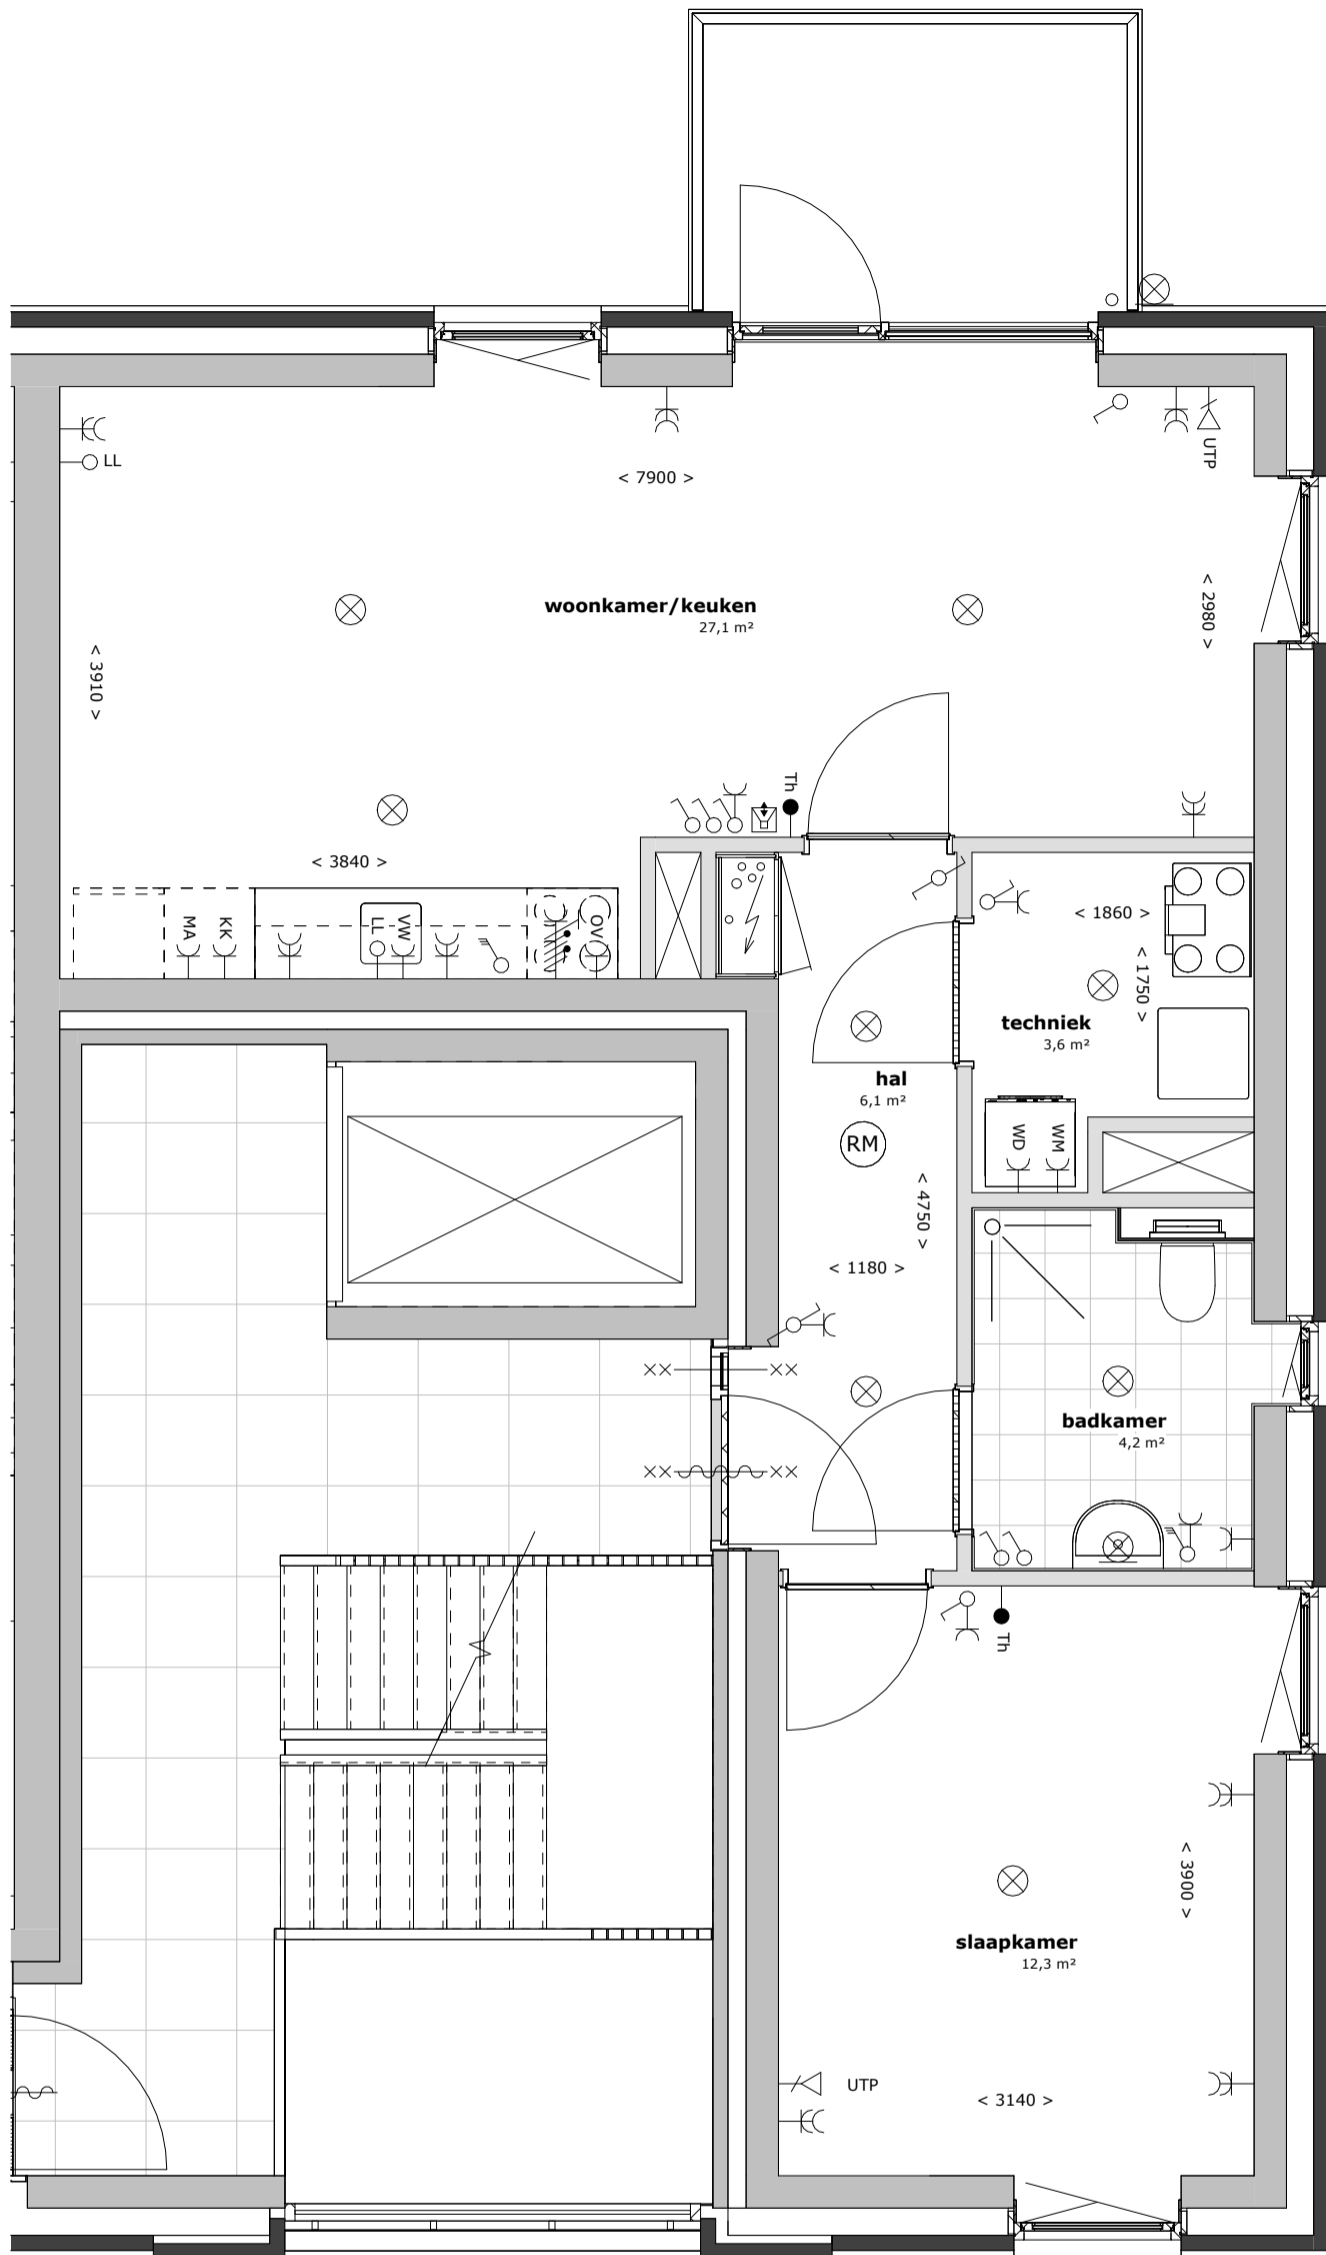

## appartementen Zilverschoonstraat te Assen

2698

1 : 50

30-09-2025

**HJK** architecten

HJK architecten  
Laan Corpus den Hoorn 100  
9728 JR Groningen

050 3183444  
hjk@hjk-architecten.nl  
www.hjk-architecten.nl