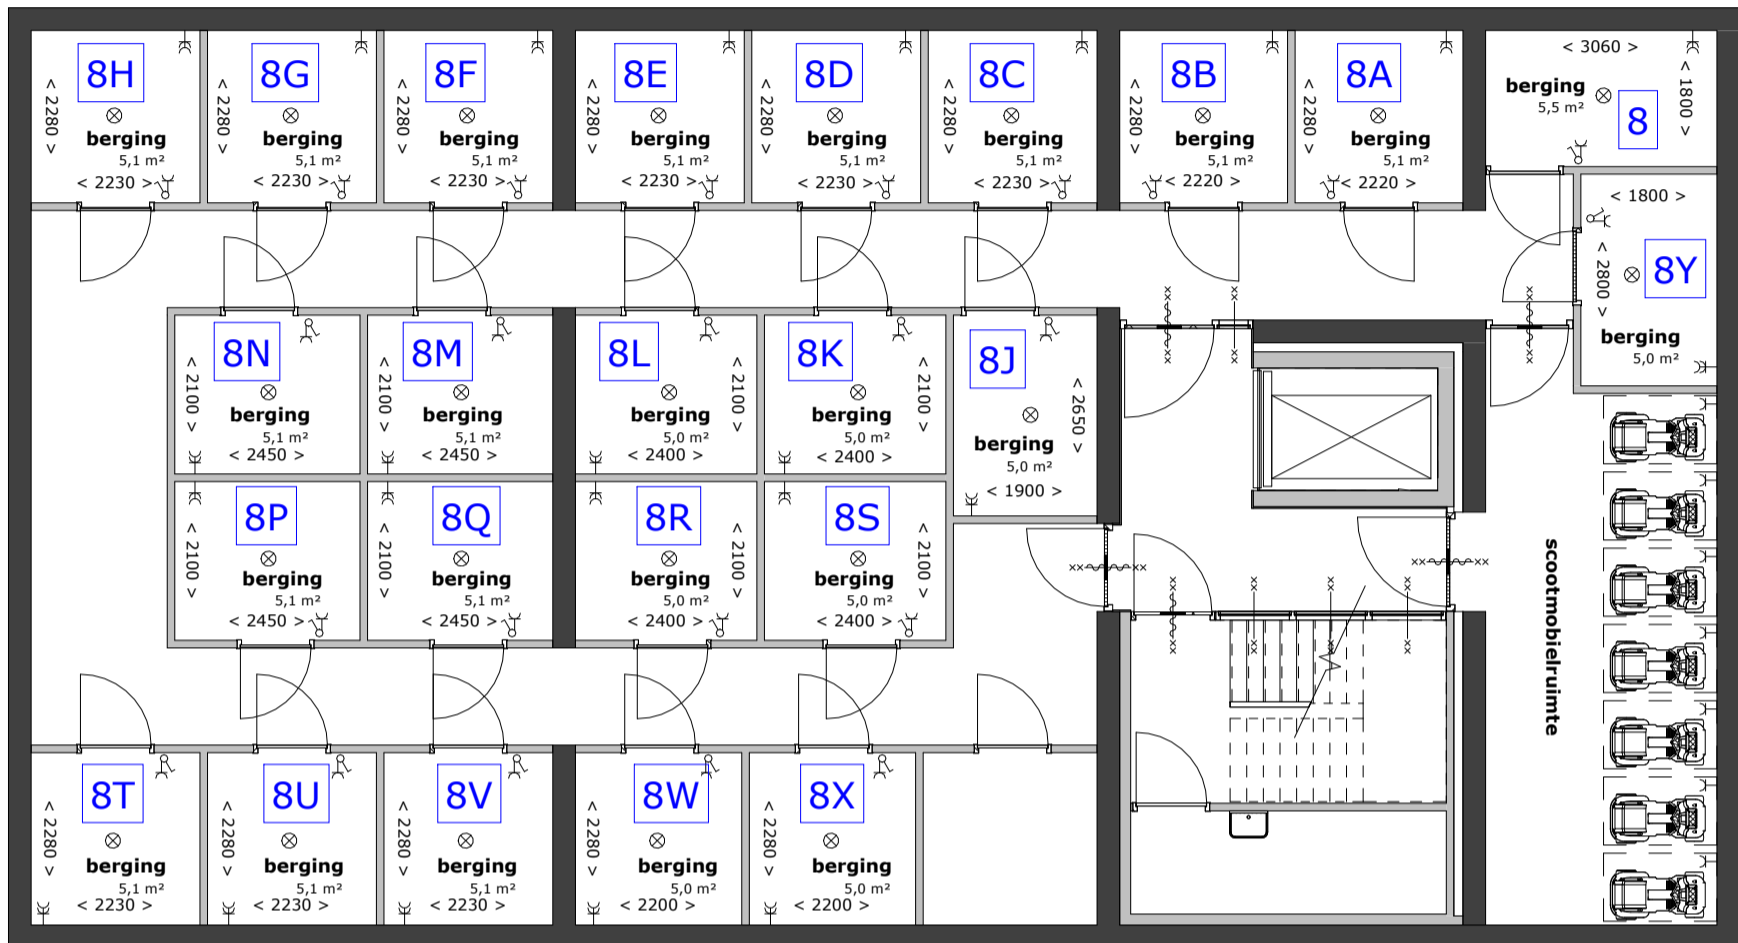

RENVOOI ELEKTRA

- ⊗ plafondaansluitpunt lamp
- ⊗ wandaansluitpunt lamp
- ⌋ enkelpolige schakelaar
- ⌋ wisselschakelaar
- ⌋ standenschakelaar t.b.v. mechanische ventilatie
- ⌋ enkel gearde wandcontactdoos
- ⌋ dubbel gearde wandcontactdoos
- ⌋ perilex 3 fasen
- ●Th thermostaat
- ⌋ videointercom
- ⌋ VW aansluitpunt vaatwasser
- ⌋ KK aansluitpunt koelkast
- ⌋ UTP aansluitpunt data
- ⌋ WM aansluitpunt wasmachine
- ⌋ MA aansluitpunt magnetron
- ⌋ OV aansluitpunt oven
- ⌋ WD aansluitpunt wasdroger
- LL aansluitpunt niet bedraad / loze leiding
- ⊗ rookmelder

Blok C

bergingen in de kelder

appartementen Zilverschoonstraat te Assen

2698

1 : 100

30-09-2025

HJK architecten

HJK architecten
Laan Corpus den Hoorn 100
9728 JR Groningen