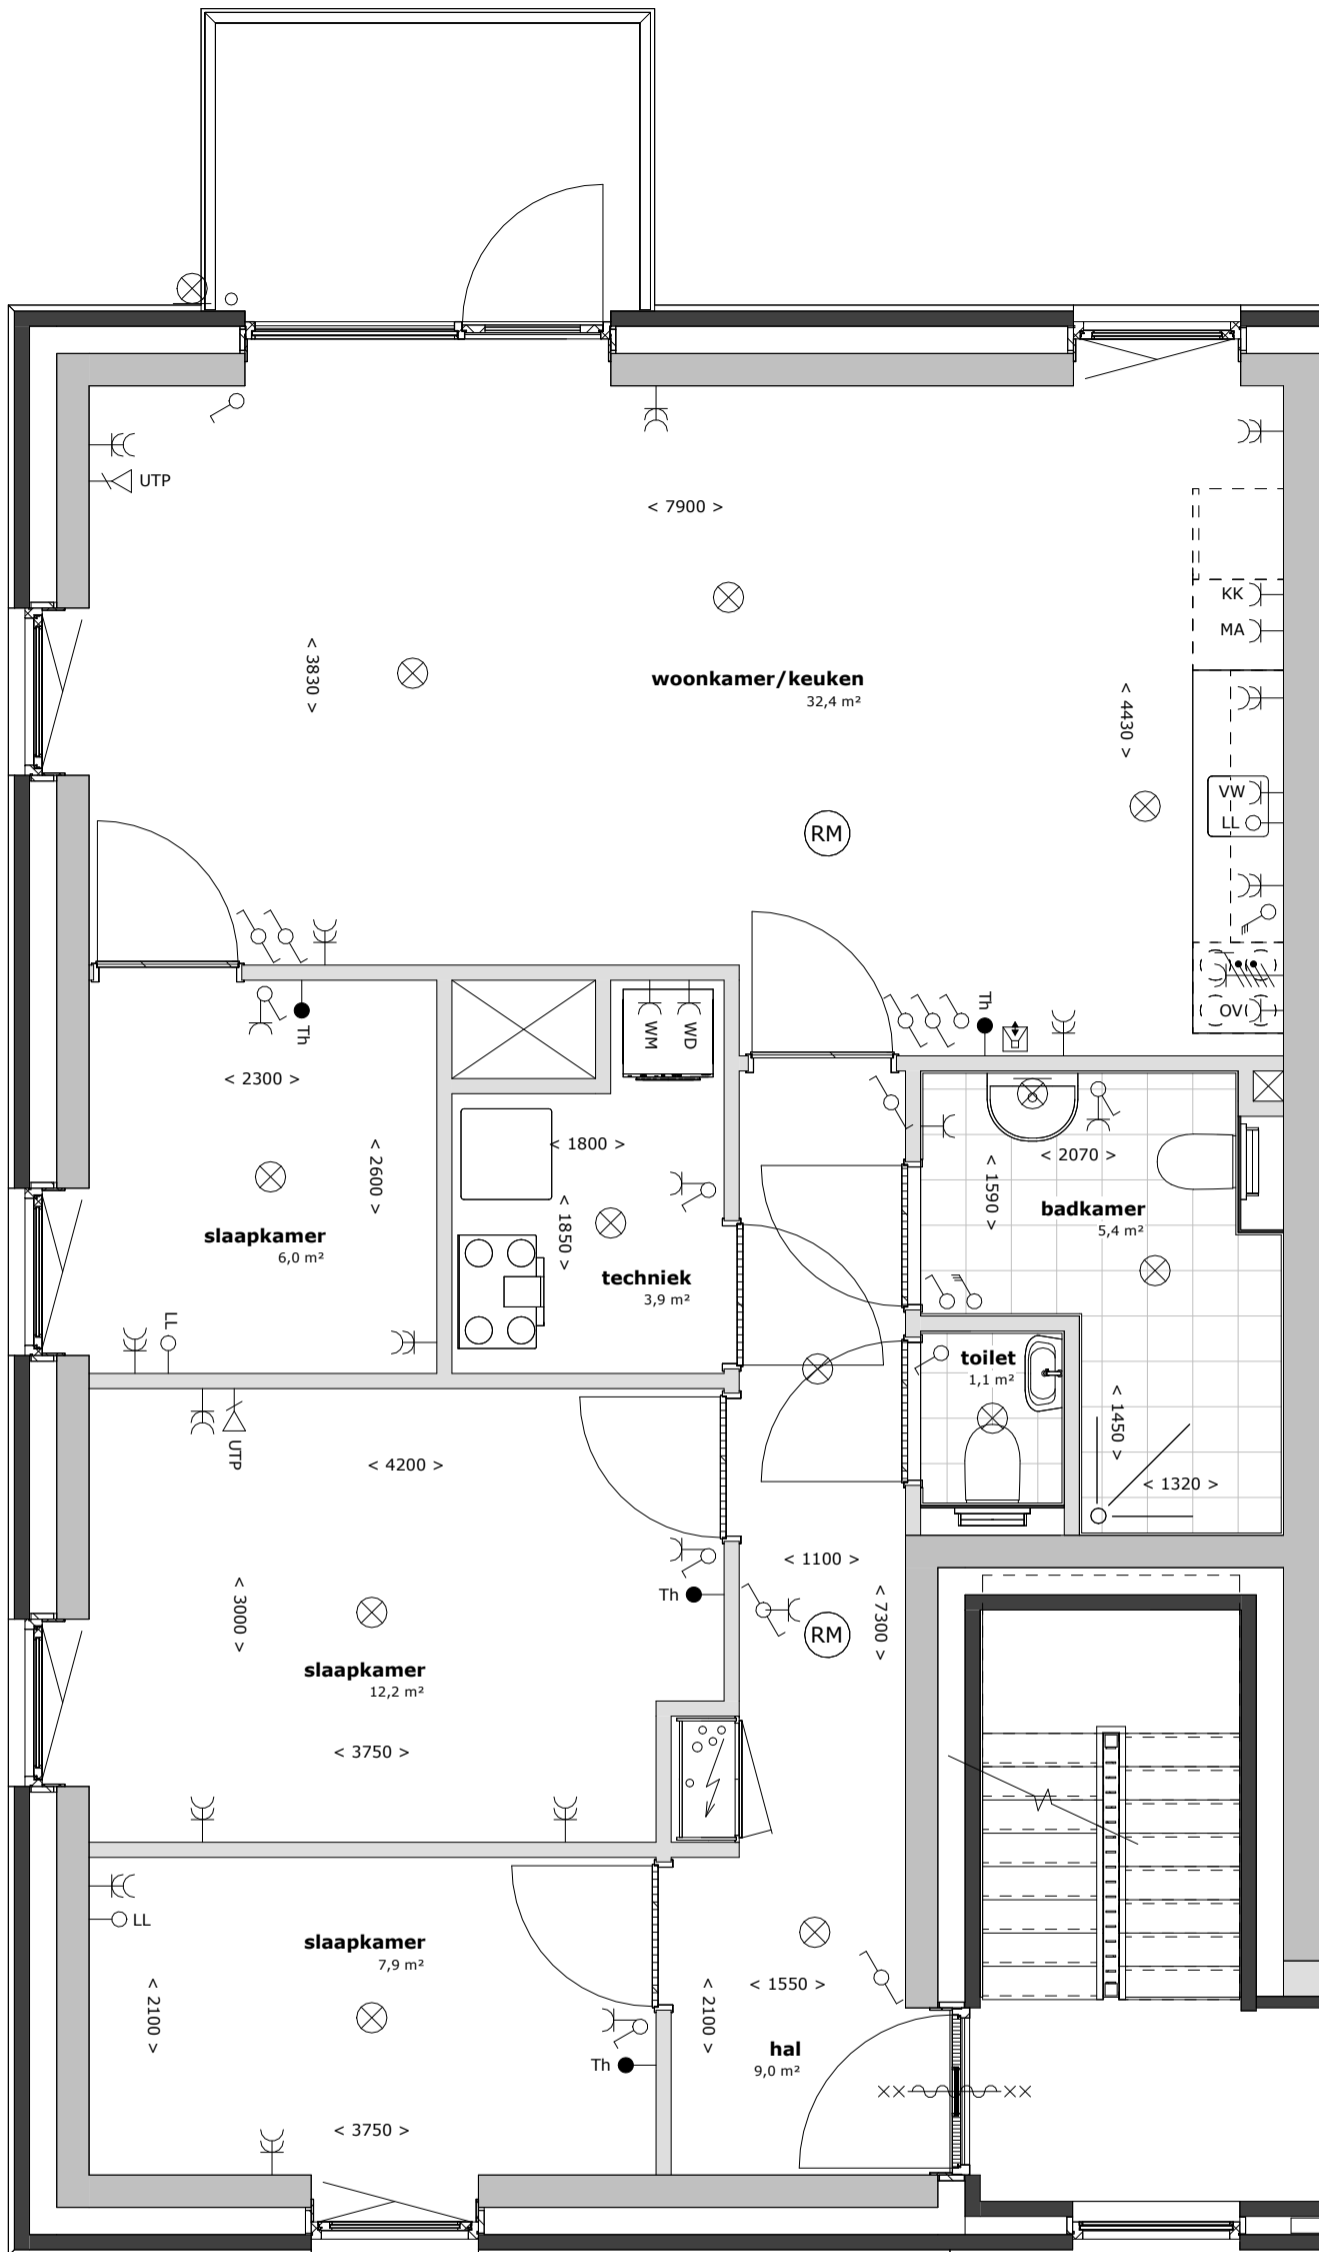

RENVOOI ELEKTRA

- ⊗ plafondaansluitpunt lamp
- ⊗ wandaansluitpunt lamp
- ⌚ enkelpolige schakelaar
- ⌚ wisselschakelaar
- ⌚ standenschakelaar t.b.v. mechanische ventilatie
- ⌚ enkel gearde wandcontactdoos
- ⌚ dubbel gearde wandcontactdoos
- ⌚ perilex 3 fasen
- ●Th thermostaat
- ⌚ videointercom
- ⌚ VW aansluitpunt vaatwasser
- ⌚ KK aansluitpunt koelkast
- ⌚ UTP aansluitpunt data
- ⌚ WM aansluitpunt wasmachine
- ⌚ MA aansluitpunt magnetron
- ⌚ OV aansluitpunt oven
- ⌚ WD aansluitpunt wasdroger
- ○LL aansluitpunt niet bedraad / loze leiding
- ⊗ RM rookmelder

Blok A en C

huisnummers: 4L, 4Y, 8L en 8Y

appartementen Zilverschoonstraat te Assen

2698

1 : 50

30-09-2025

HJK architecten

HJK architecten
Laan Corpus den Hoorn 100
9728 JR Groningen