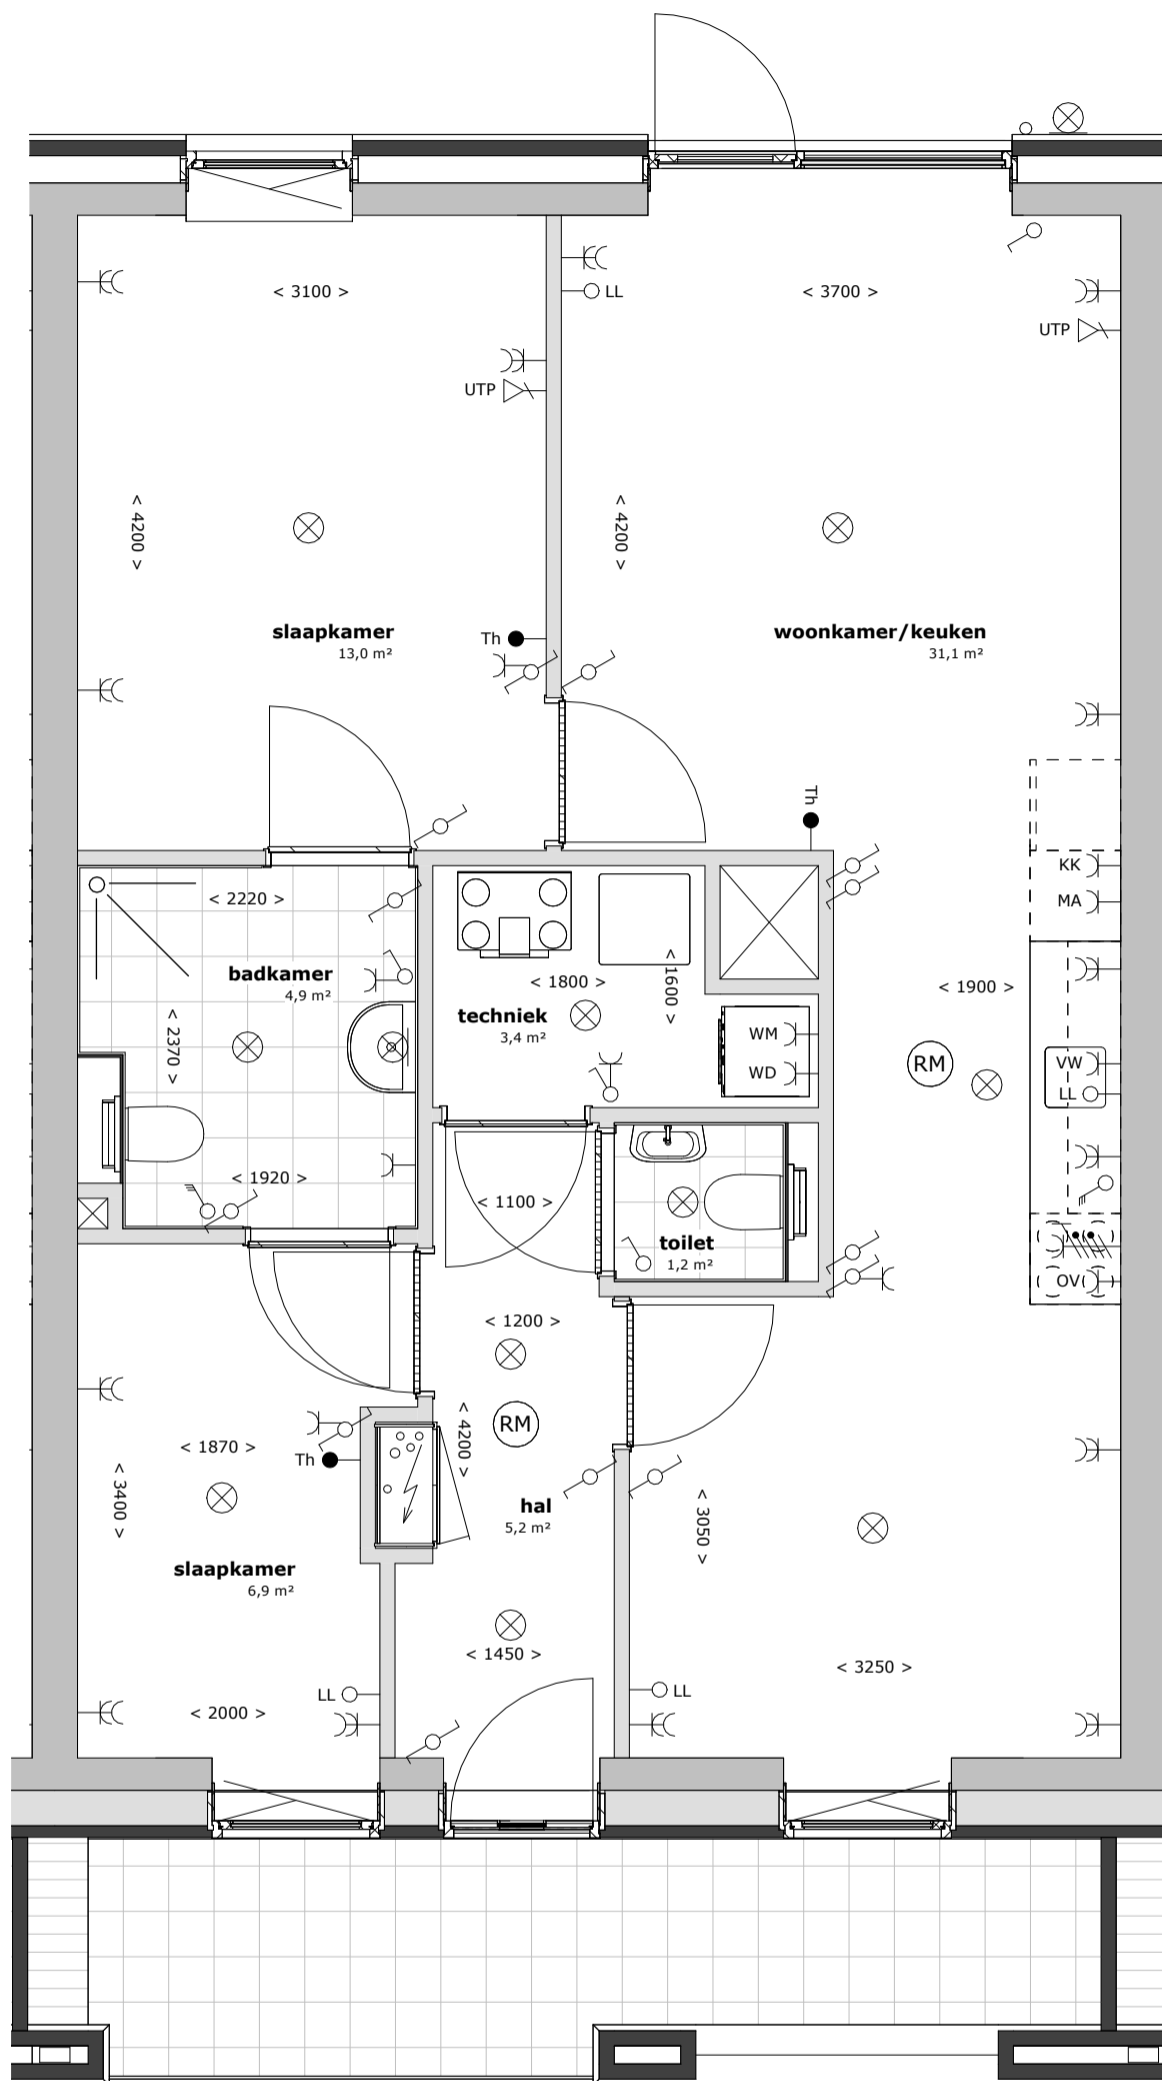

RENVOOI ELEKTRA

- ⊗ plafondaansluitpunt lamp
- ⊗ wandaansluitpunt lamp
- ⌚ enkelpolige schakelaar
- ⌚ wisselschakelaar
- ⌚ standenschakelaar t.b.v. mechanische ventilatie
- ⌚ enkel gearde wandcontactdoos
- ⌚ dubbel gearde wandcontactdoos
- ⌚ perilex 3 fasen
- ●Th thermostaat
- ⌚ videointercom
- ⌚ VW aansluitpunt vaatwasser
- ⌚ KK aansluitpunt koelkast
- ⌚ UTP aansluitpunt data
- ⌚ WM aansluitpunt wasmachine
- ⌚ MA aansluitpunt magnetron
- ⌚ OV aansluitpunt oven
- ⌚ WD aansluitpunt wasdroger
- ○LL aansluitpunt niet bedraad / loze leiding
- ⊗ RM rookmelder

Blok A en C

huisnummers: 4A, 4B, 4C, 4D, 8A, 8B, 8C en 8D

appartementen Zilverschoonstraat te Assen

2698

1 : 50

30-09-2025

HJK architecten

HJK architecten
Laan Corpus den Hoorn 100
9728 JR Groningen