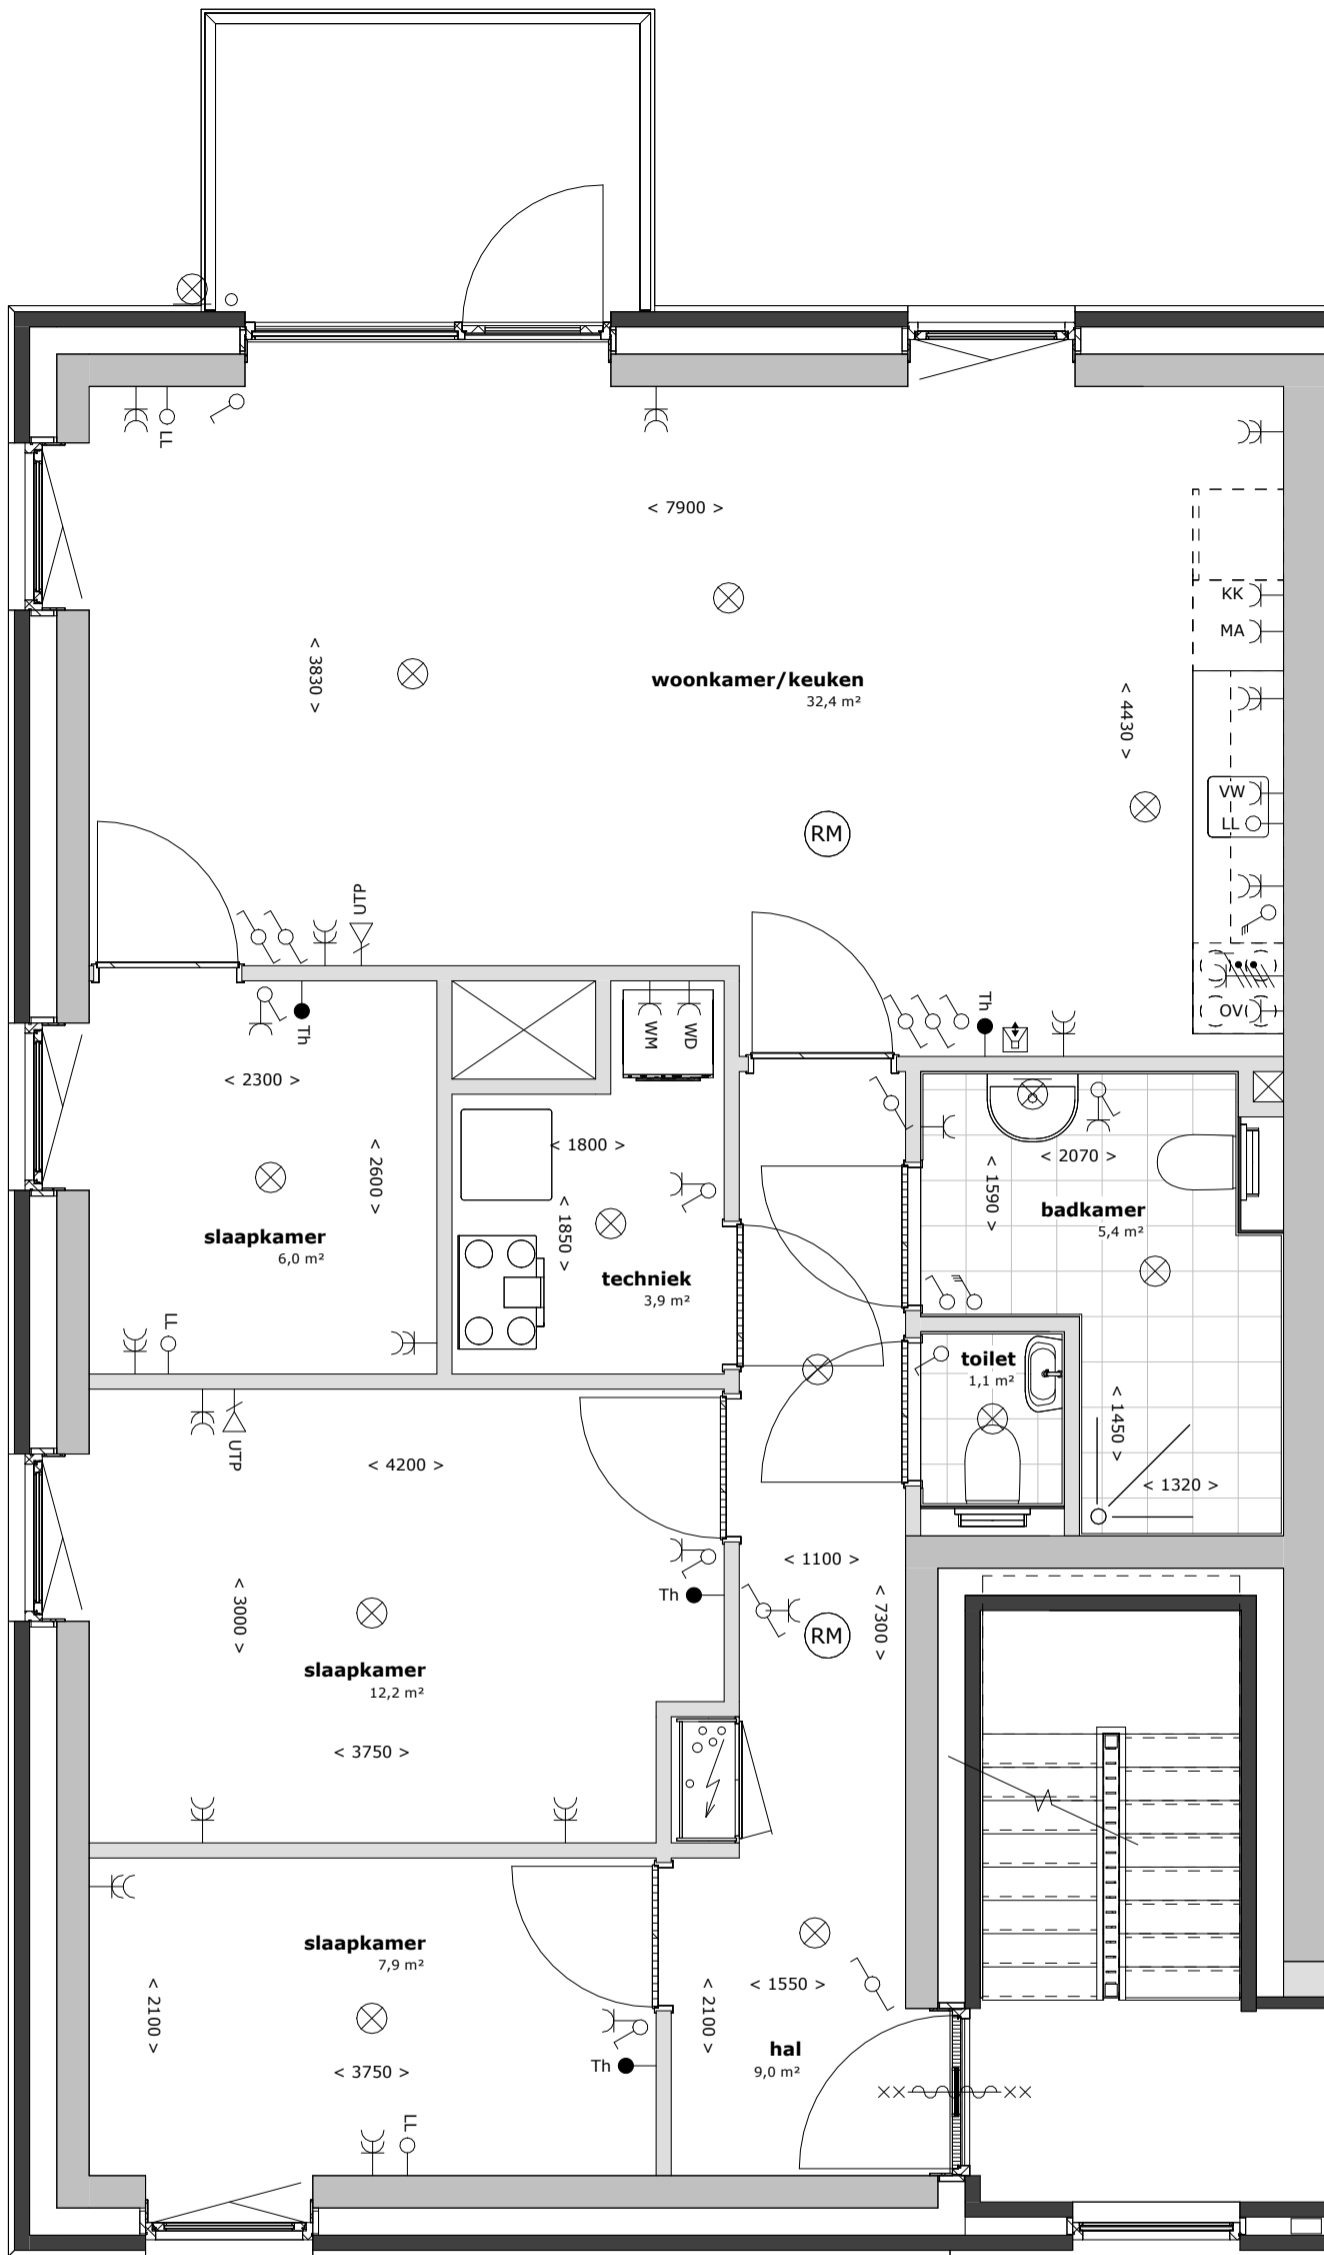

RENVOOI ELEKTRA

- ⊗ plafondaansluitpunt lamp
- ⊗ wandaansluitpunt lamp
- ⌚ enkelpolige schakelaar
- ⌚ wisselschakelaar
- ⌚ standenschakelaar t.b.v. mechanische ventilatie
- ⌚ enkel gearde wandcontactdoos
- ⌚ dubbel gearde wandcontactdoos
- ⌚ perilex 3 fasen
- ●Th thermostaat
- ⌚ videointercom
- ⌚ VW aansluitpunt vaatwasser
- ⌚ KK aansluitpunt koelkast
- ⌚ UTP aansluitpunt data
- ⌚ WM aansluitpunt wasmachine
- ⌚ MA aansluitpunt magnetron
- ⌚ OV aansluitpunt oven
- ⌚ WD aansluitpunt wasdroger
- ⌚ LL aansluitpunt niet bedraad / loze leiding
- ⊗ RM rookmelder

Blok A en C

bouwnummers: 4S en 8S

appartementen Zilverschoonstraat te Assen

2698

1 : 50

30-09-2025

HJK architecten

HJK architecten
Laan Corpus den Hoorn 100
9728 JR Groningen