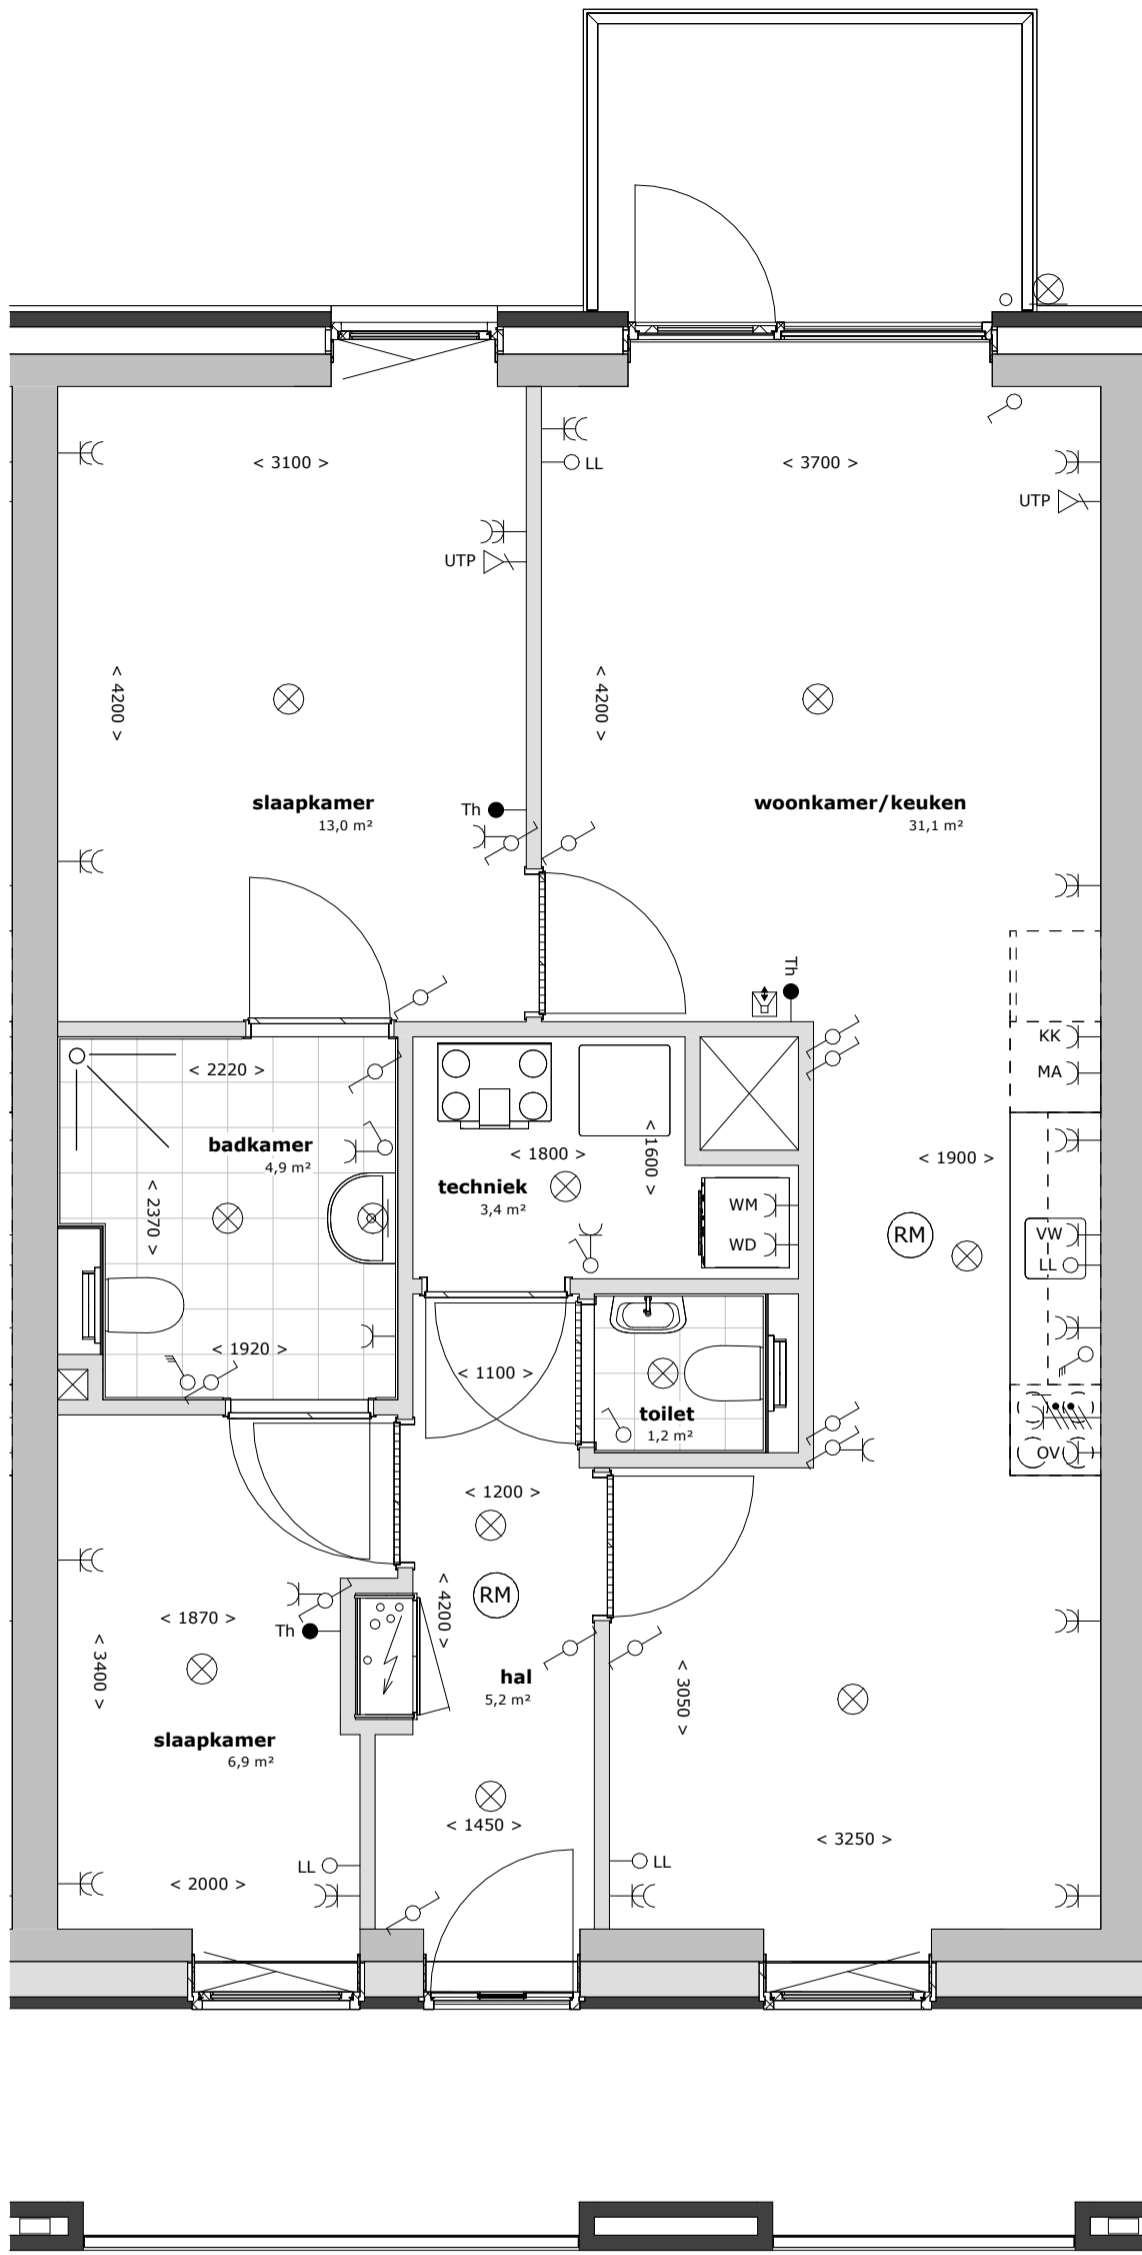

RENVOOI ELEKTRA

- ⊗ plafondaansluitpunt lamp
- ⊗ wandaansluitpunt lamp
- ⌚ enkelpolige schakelaar
- ⌚ wisselschakelaar
- ⌚ standenschakelaar t.b.v. mechanische ventilatie
- ⌚ enkel gearde wandcontactdoos
- ⌚ dubbel gearde wandcontactdoos
- ⌚ perilex 3 fasen
- ●Th thermostaat
- ⌚ videointercom
- ⌚ VW aansluitpunt vaatwasser
- ⌚ KK aansluitpunt koelkast
- ⌚ UTP aansluitpunt data
- ⌚ WM aansluitpunt wasmachine
- ⌚ MA aansluitpunt magnetron
- ⌚ OV aansluitpunt oven
- ⌚ WD aansluitpunt wasdroger
- ○LL aansluitpunt niet bedraad / loze leiding
- ⊗ rookmelder

Blok A en C

huisnummers: 4G, 4H, 4J, 4K, 4U, 4V, 4W, 4X,
8G, 8H, 8J, 8K, 8U, 8V, 8W en 8X

appartementen Zilverschoonstraat te Assen

2698

1 : 50

30-09-2025

HJK architecten

HJK architecten
Laan Corpus den Hoorn 100
9728 JR Groningen