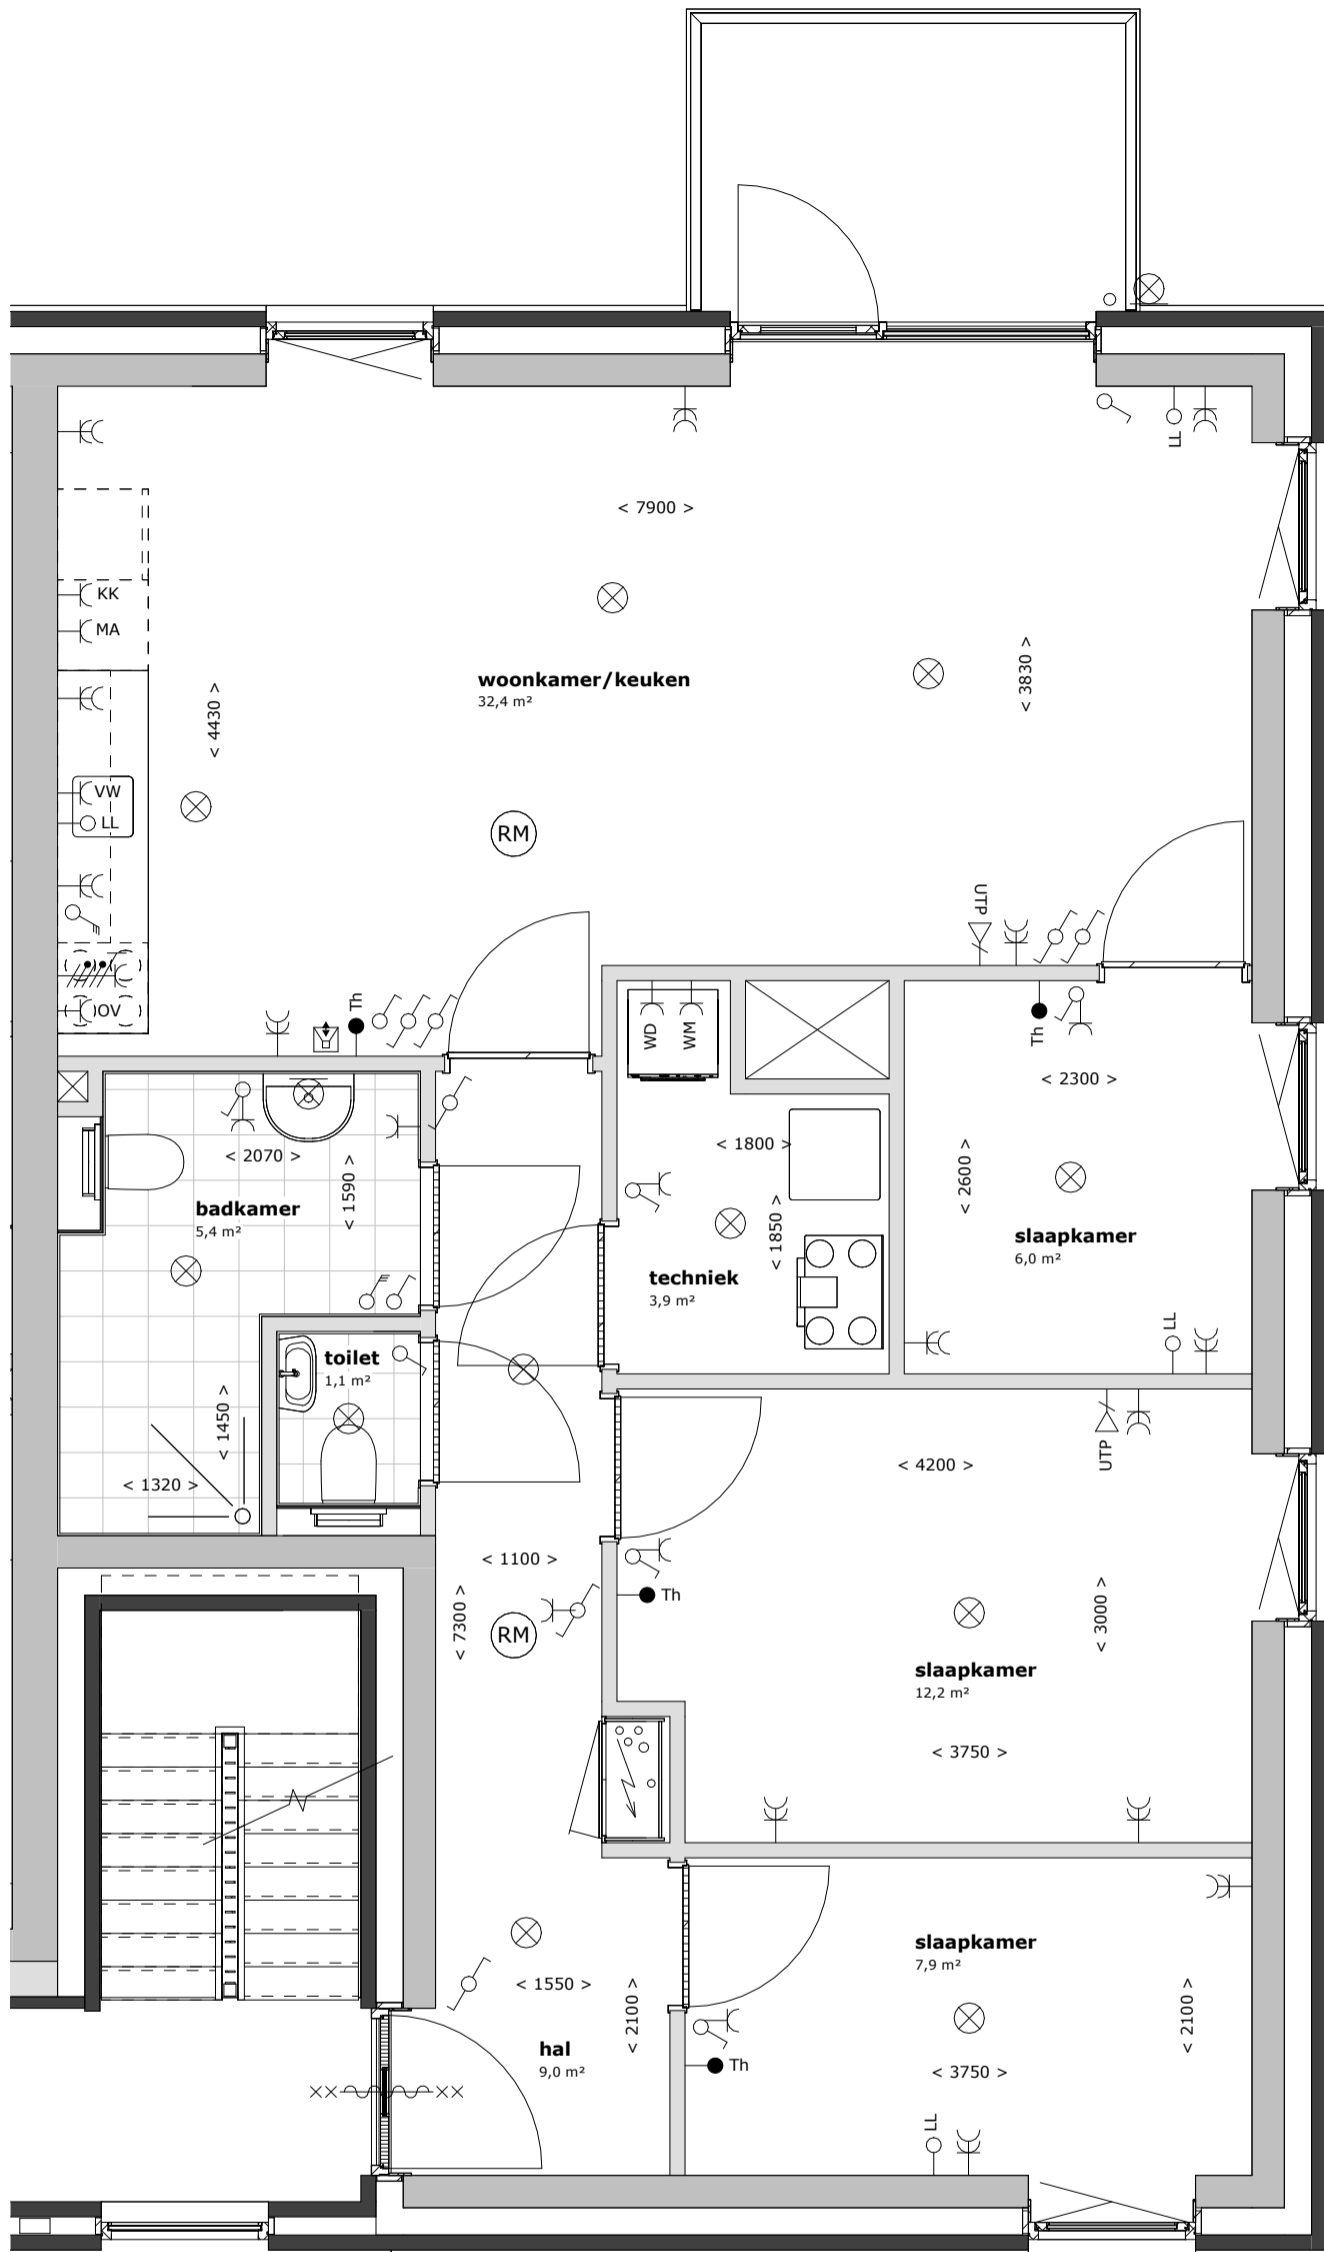

RENVOOI ELEKTRA

- ⊗ plafondaansluitpunt lamp
- ⊗ wandaansluitpunt lamp
- ⌚ enkelpolige schakelaar
- ⌚ wisselschakelaar
- ⌚ standenschakelaar t.b.v. mechanische ventilatie
- ⌚ enkel gearde wandcontactdoos
- ⌚ dubbel gearde wandcontactdoos
- ⌚ perilex 3 fasen
- ●Th thermostaat
- ⌚ videointercom
- ⌚ VW aansluitpunt vaatwasser
- ⌚ KK aansluitpunt koelkast
- ⌚ UTP aansluitpunt data
- ⌚ WM aansluitpunt wasmachine
- ⌚ MA aansluitpunt magnetron
- ⌚ OV aansluitpunt oven
- ⌚ WD aansluitpunt wasdroger
- ○LL aansluitpunt niet bedraad / loze leiding
- ⊗ rookmelder

Blok B en D

huisnummers: 6S en 10S

appartementen Zilverschoonstraat te Assen

2698

1 : 50

30-09-2025

HJK architecten

HJK architecten
Laan Corpus den Hoorn 100
9728 JR Groningen