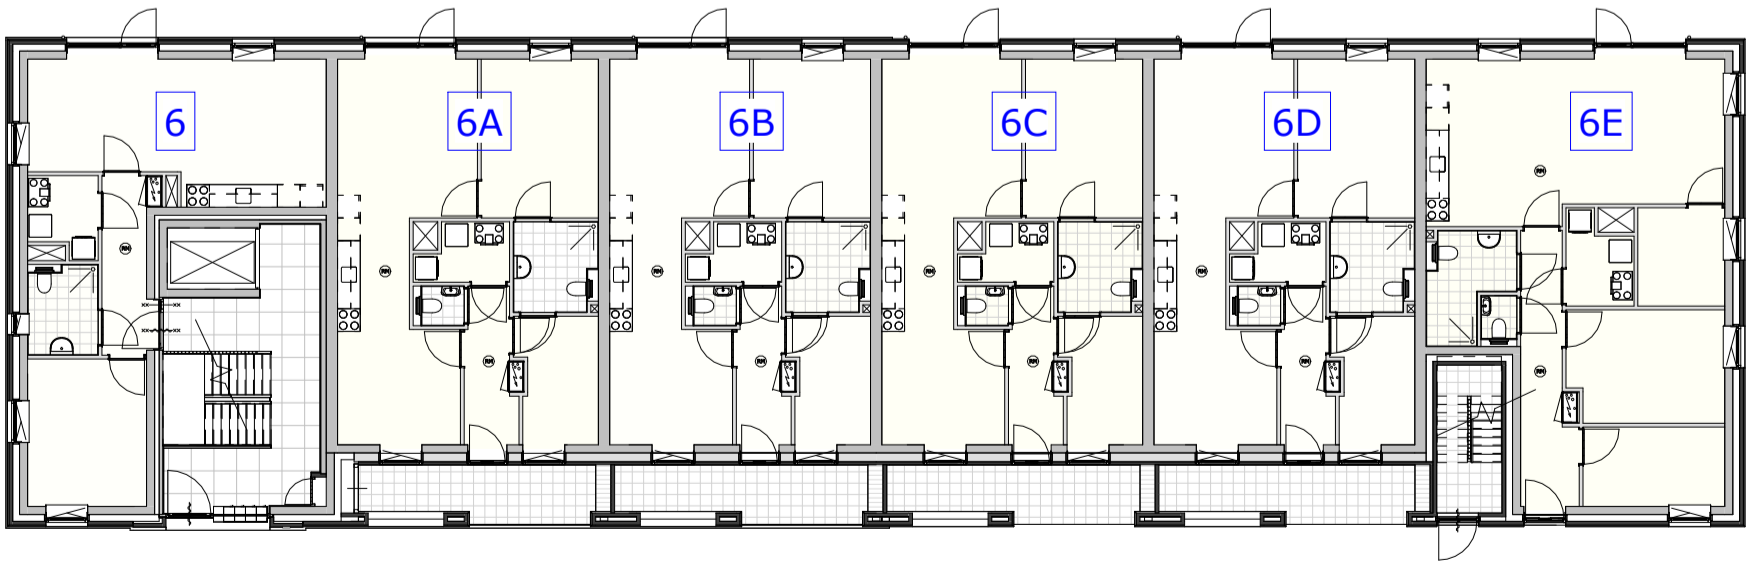

derde verdieping

tweede verdieping

eerste verdieping

begane grond

Blok B
 overzicht Zilverschoonstraat 6 t/m 6Y
 appartementen Zilverschoonstraat te Assen

2698
 1 : 200
 30-09-2025

RENVOOI ELEKTRA

- ⊗ plafondaansluitpunt lamp
- ⊗ wandaansluitpunt lamp
- ⌋ enkelpolige schakelaar
- ⌋ wisselschakelaar
- ⌋ standenschakelaar t.b.v. mechanische ventilatie
- ⌋ enkel gearde wandcontactdoos
- ⌋ dubbel gearde wandcontactdoos
- ⌋ perilex 3 fasen
- Th thermostaat
- ⌋ videointercom
- ⌋ VW aansluitpunt vaatwasser
- ⌋ KK aansluitpunt koelkast
- ⌋ UTP aansluitpunt data
- ⌋ WM aansluitpunt wasmachine
- ⌋ MA aansluitpunt magnetron
- ⌋ OV aansluitpunt oven
- ⌋ WD aansluitpunt wasdroger
- ⌋ LL aansluitpunt niet bedraad / loze leiding
- ⊗ rookmelder