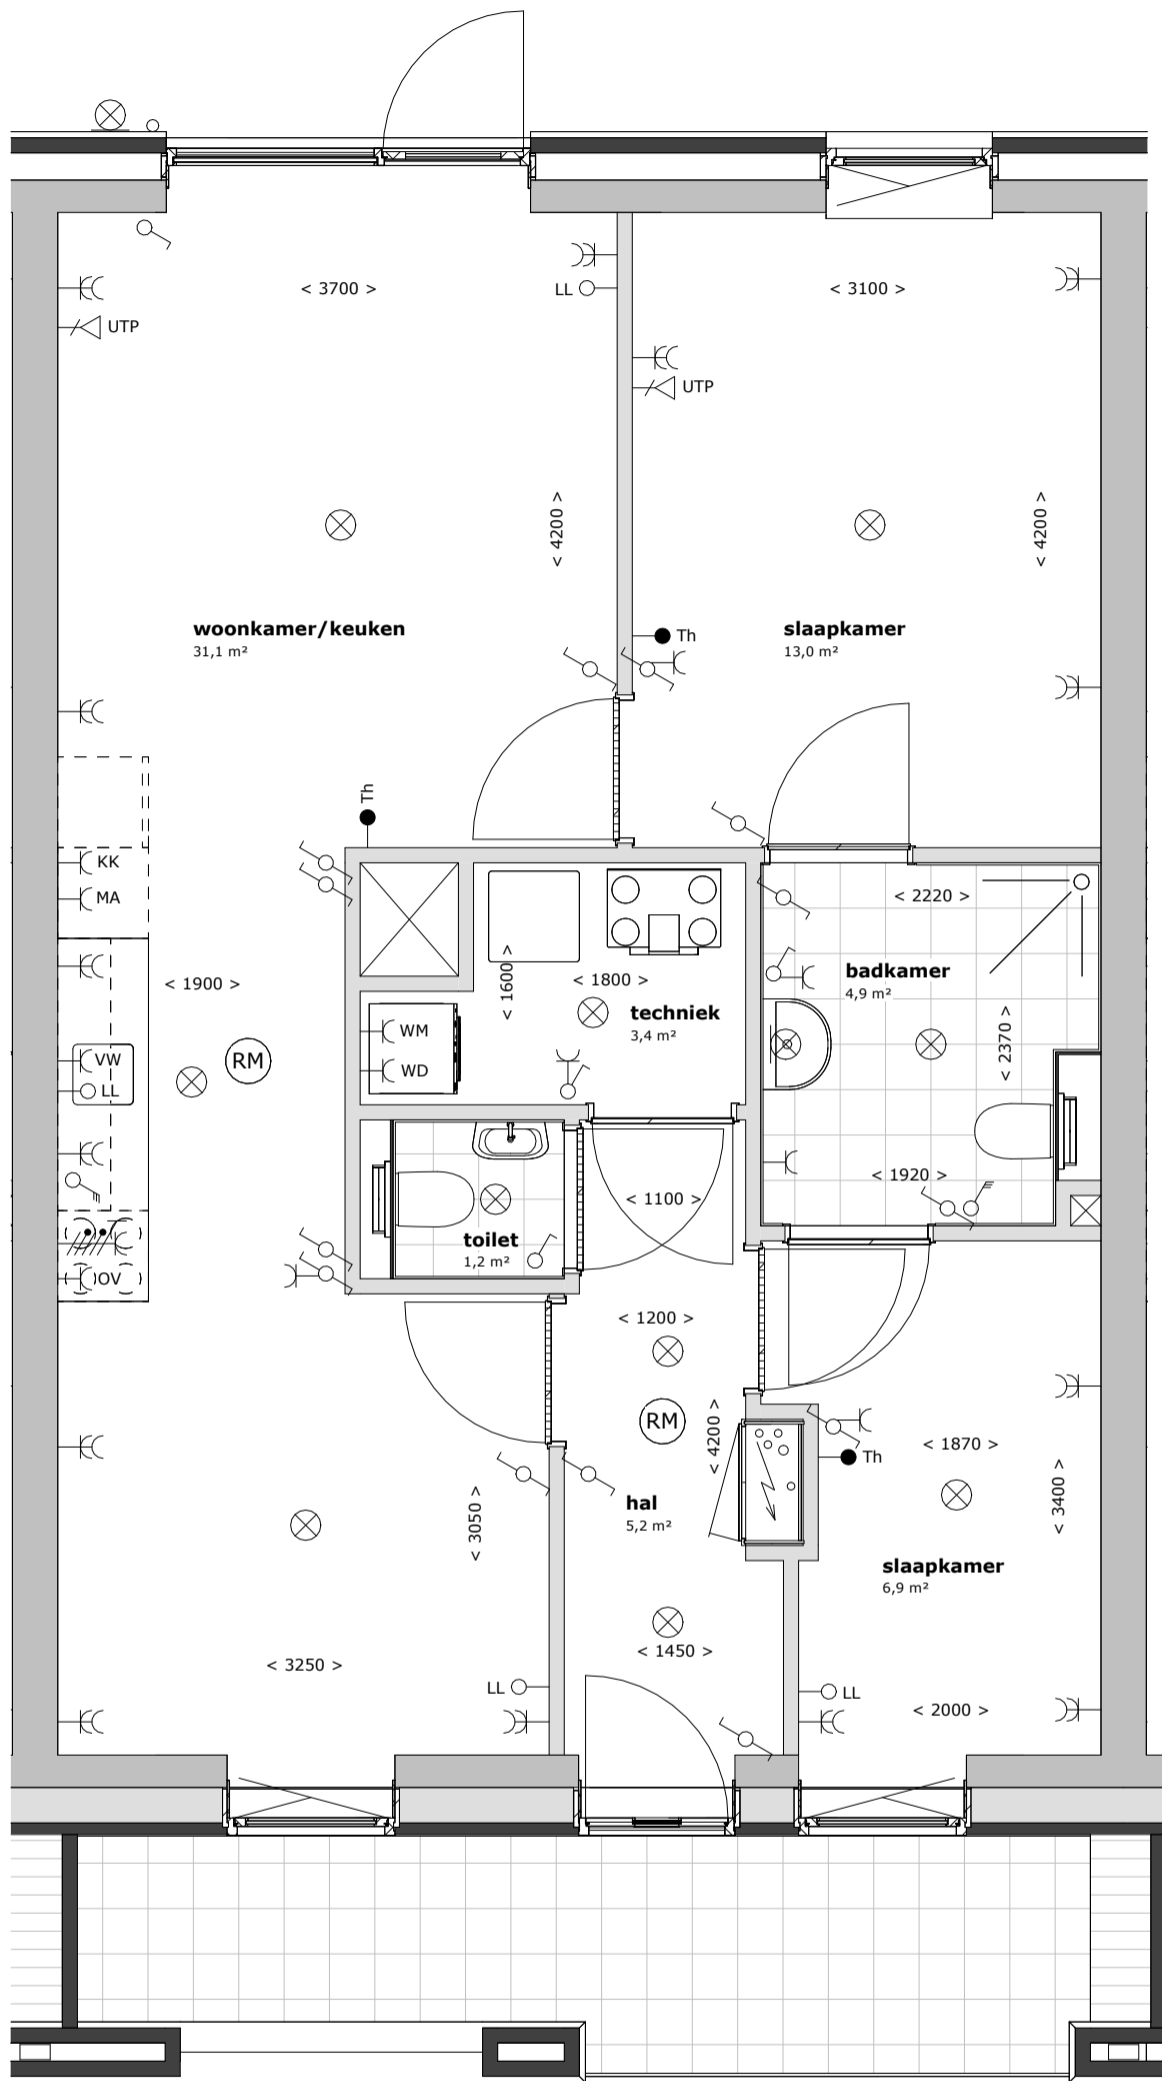

RENVOOI ELEKTRA

- ⊗ plafondaansluitpunt lamp
- ⊗ wandansluitpunt lamp
- ⌚ enkelpolige schakelaar
- ⌚ wisselschakelaar
- ⌚ standenschakelaar t.b.v. mechanische ventilatie
- ⌚ enkel gearde wandcontactdoos
- ⌚ dubbel gearde wandcontactdoos
- ⌚ perilex 3 fasen
- ●Th thermostaat
- ⌚ videointercom
- ⌚ VW aansluitpunt vaatwasser
- ⌚ KK aansluitpunt koelkast
- ⌚ UTP aansluitpunt data
- ⌚ WM aansluitpunt wasmachine
- ⌚ MA aansluitpunt magnetron
- ⌚ OV aansluitpunt oven
- ⌚ WD aansluitpunt wasdroger
- ○LL aansluitpunt niet bedraad / loze leiding
- ⊗ RM rookmelder

Blok B en D

huisnummers: 6A, 6B, 6C, 6D, 10A, 10B, 10C en 10D

appartementen Zilverschoonstraat te Assen

2698

1 : 50

30-09-2025

HJK architecten

HJK architecten
Laan Corpus den Hoorn 100
9728 JR Groningen