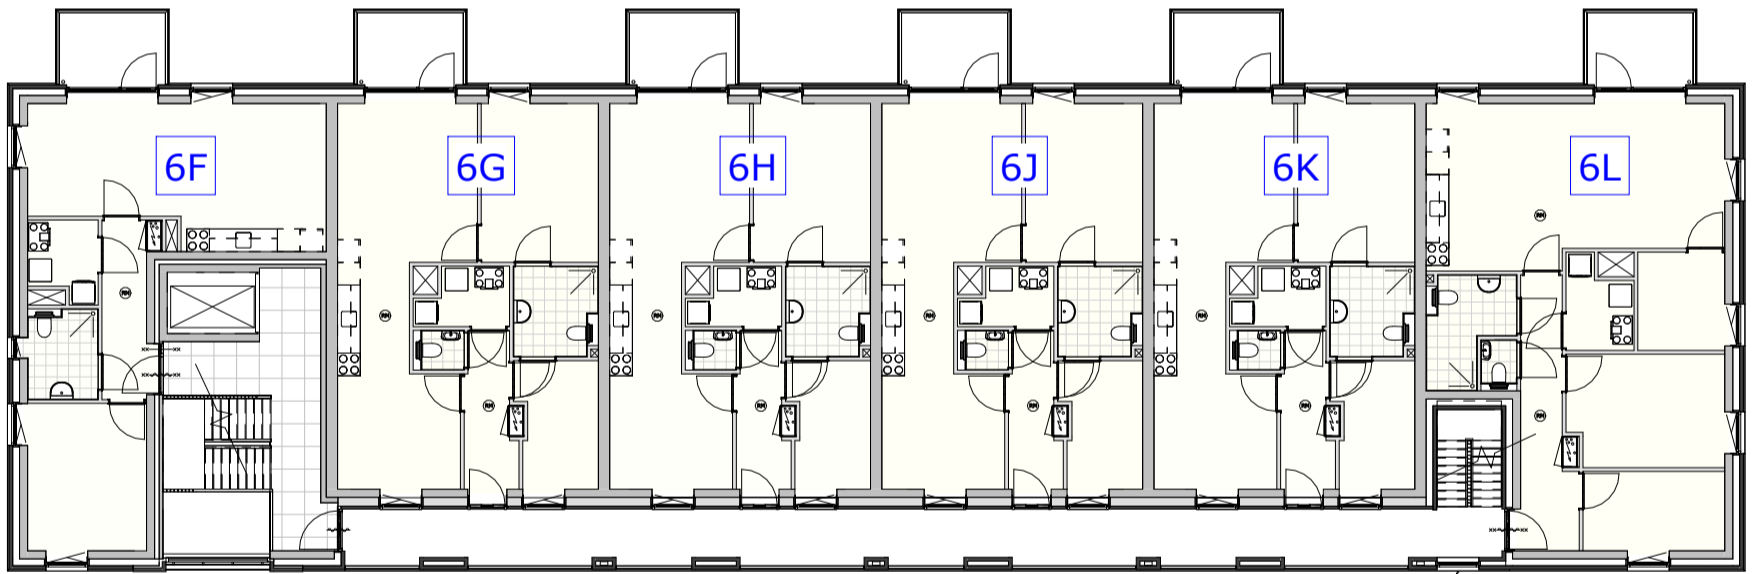

derde verdieping

tweede verdieping

eerste verdieping

begane grond

Blok B
 overzicht Zilverschoonstraat 6 t/m 6Y
 appartementen Zilverschoonstraat te Assen

2698
 1 : 200
 30-09-2025

RENVOOI ELEKTRA

- ⊗ plafondaansluitpunt lamp
- ⊗ wandaansluitpunt lamp
- ⌋ enkelpolige schakelaar
- ⌋ wisselschakelaar
- ⌋ standenschakelaar t.b.v. mechanische ventilatie
- ⌋ enkel gearde wandcontactdoos
- ⌋ dubbel gearde wandcontactdoos
- ⌋ perilex 3 fasen
- Th thermostaat
- ⌋ videointercom
- ⌋ VW aansluitpunt vaatwasser
- ⌋ KK aansluitpunt koelkast
- ⌋ UTP aansluitpunt data
- ⌋ WM aansluitpunt wasmachine
- ⌋ MA aansluitpunt magnetron
- ⌋ OV aansluitpunt oven
- ⌋ WD aansluitpunt wasdroger
- ⌋ LL aansluitpunt niet bedraad / loze leiding
- ⊗ rookmelder