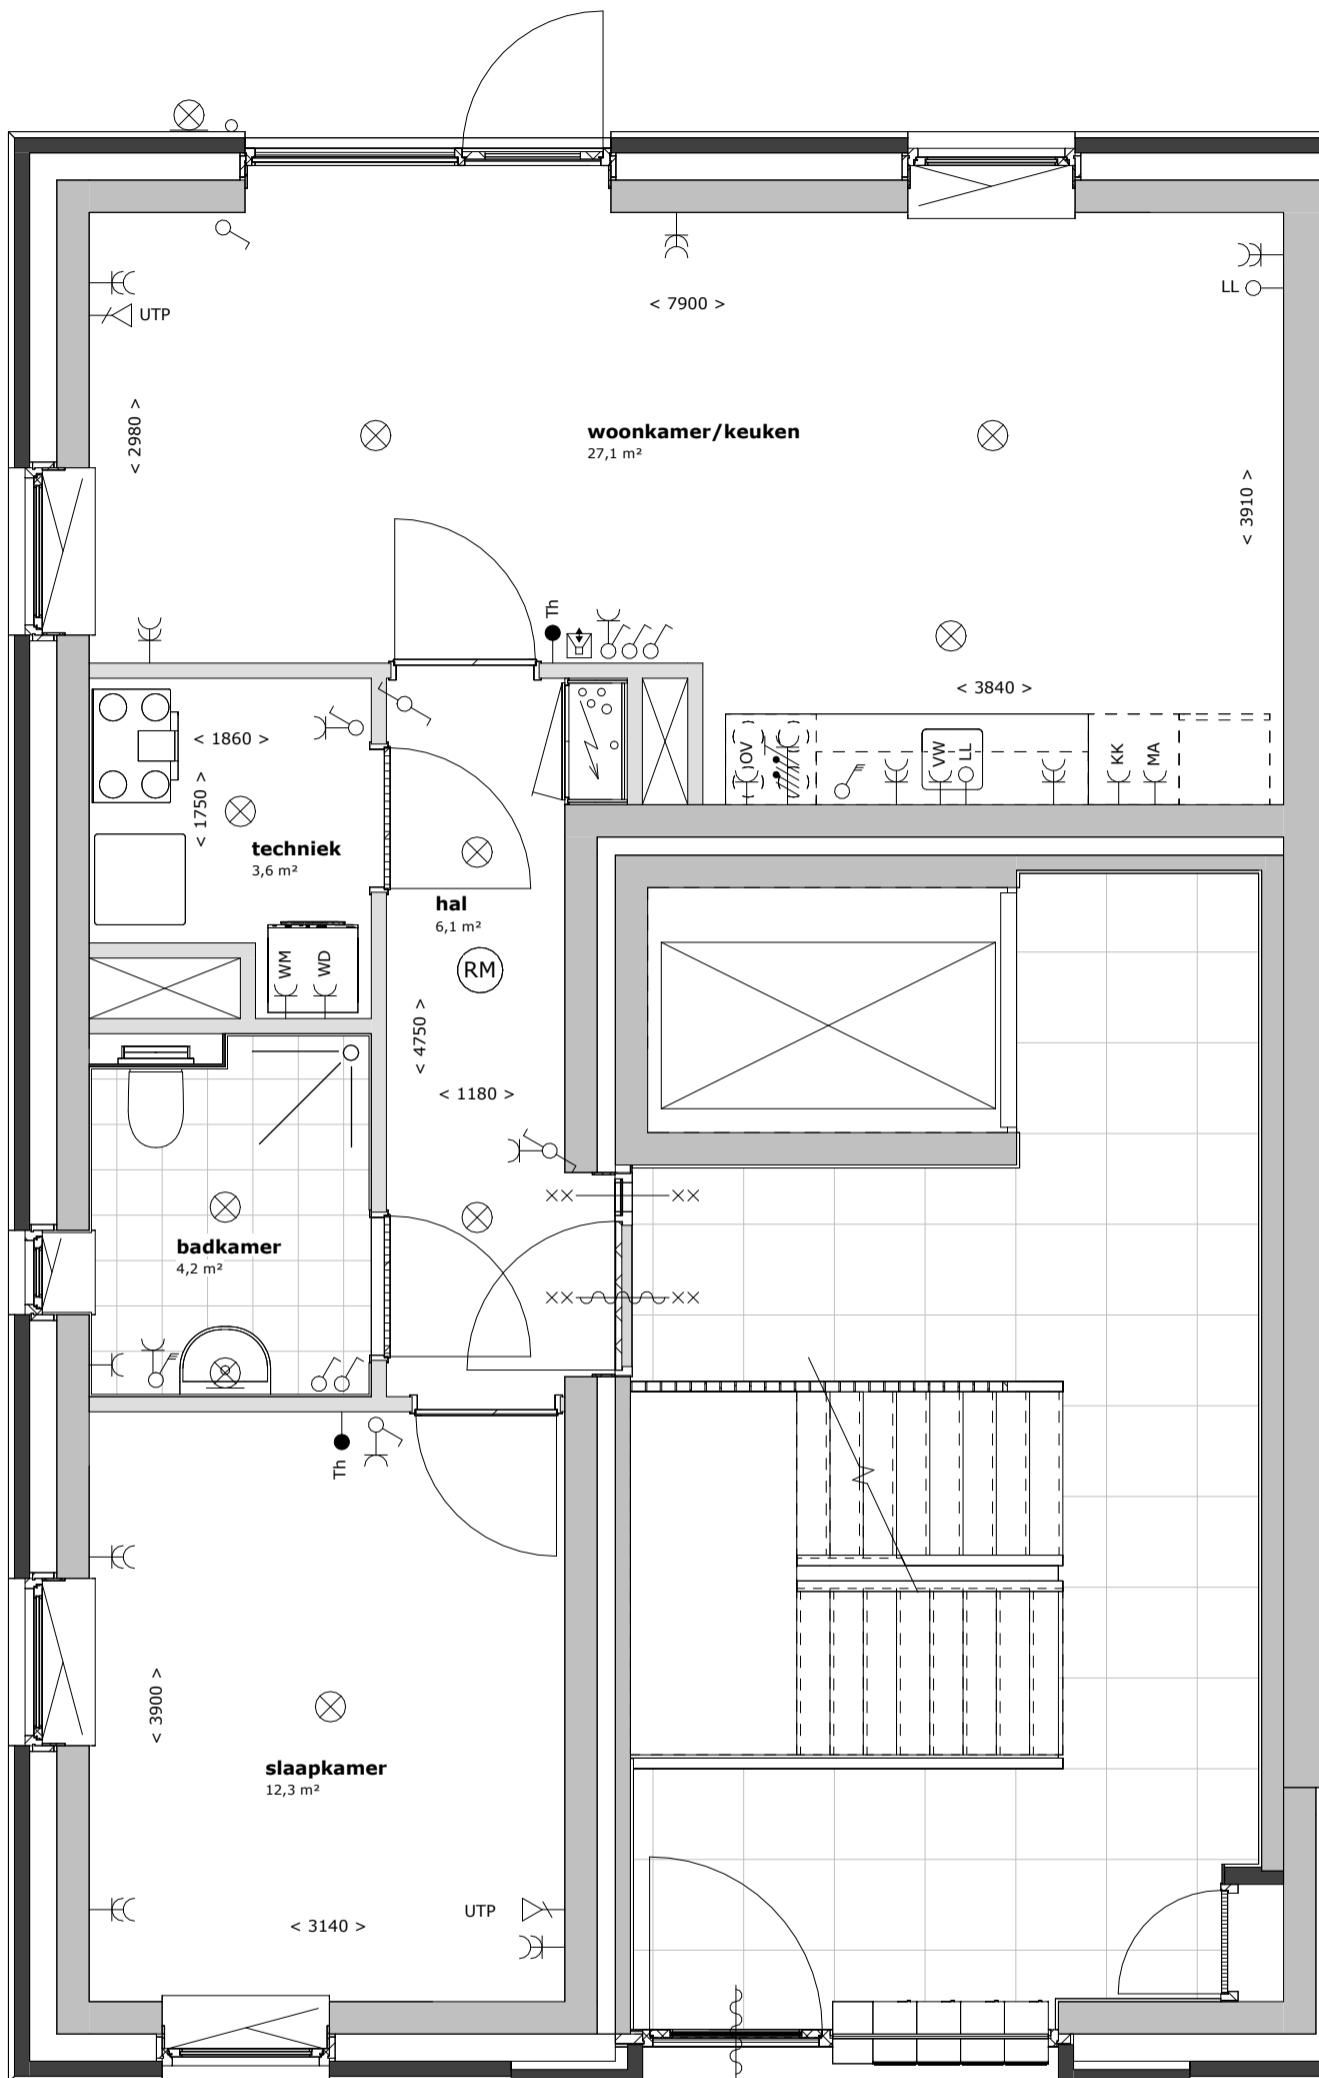

RENVOOI ELEKTRA

- ⊗ plafondaansluitpunt lamp
- ⊗ wandaansluitpunt lamp
- ⌚ enkelpolige schakelaar
- ⌚ wisselschakelaar
- ⌚ standenschakelaar t.b.v. mechanische ventilatie
- ⌚ enkel gearde wandcontactdoos
- ⌚ dubbel gearde wandcontactdoos
- ⌚ perilex 3 fasen
- ●Th thermostaat
- ⌚ videointercom
- ⌚ VW aansluitpunt vaatwasser
- ⌚ KK aansluitpunt koelkast
- ⌚ UTP aansluitpunt data
- ⌚ WM aansluitpunt wasmachine
- ⌚ MA aansluitpunt magnetron
- ⌚ OV aansluitpunt oven
- ⌚ WD aansluitpunt wasdroger
- ○LL aansluitpunt niet bedraad / loze leiding
- ⊗ RM rookmelder

Blok B en D

huisnummers: 6 en 10

appartementen Zilverschoonstraat te Assen

2698

1 : 50

30-09-2025

HJK architecten

HJK architecten
Laan Corpus den Hoorn 100
9728 JR Groningen