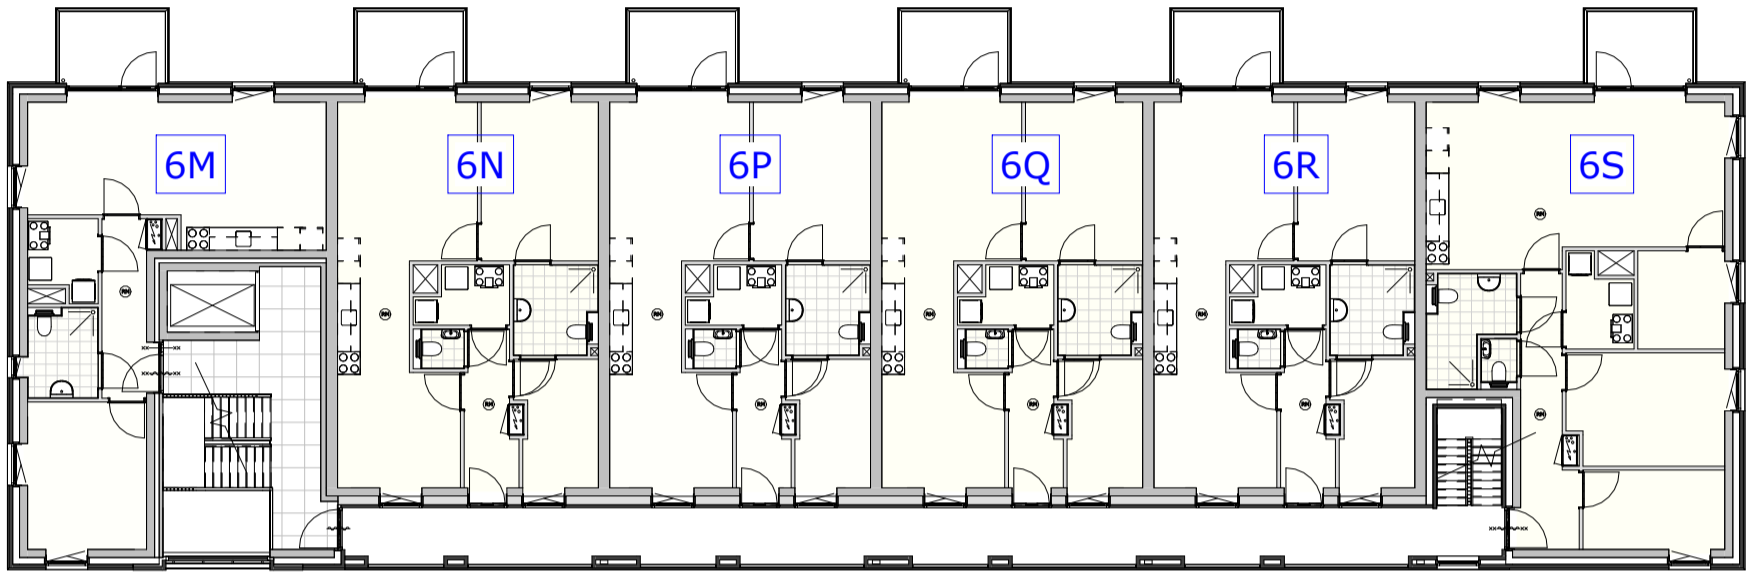

derde verdieping

tweede verdieping

eerste verdieping

begane grond

Blok B
 overzicht Zilverschoonstraat 6 t/m 6Y
 appartementen Zilverschoonstraat te Assen

2698
 1 : 200
 30-09-2025

RENVOOI ELEKTRA

- ⊗ plafondaansluitpunt lamp
- ⊗ wandaansluitpunt lamp
- ⌋ enkelpolige schakelaar
- ⌋ wisselschakelaar
- ⌋ standenschakelaar t.b.v. mechanische ventilatie
- ⌋ enkel gearde wandcontactdoos
- ⌋ dubbel gearde wandcontactdoos
- ⌋ perilex 3 fasen
- Th thermostaat
- ⌋ videointercom
- ⌋ VW aansluitpunt vaatwasser
- ⌋ KK aansluitpunt koelkast
- ⌋ UTP aansluitpunt data
- ⌋ WM aansluitpunt wasmachine
- ⌋ MA aansluitpunt magnetron
- ⌋ OV aansluitpunt oven
- ⌋ WD aansluitpunt wasdroger
- ⌋ LL aansluitpunt niet bedraad / loze leiding
- ⊗ rookmelder