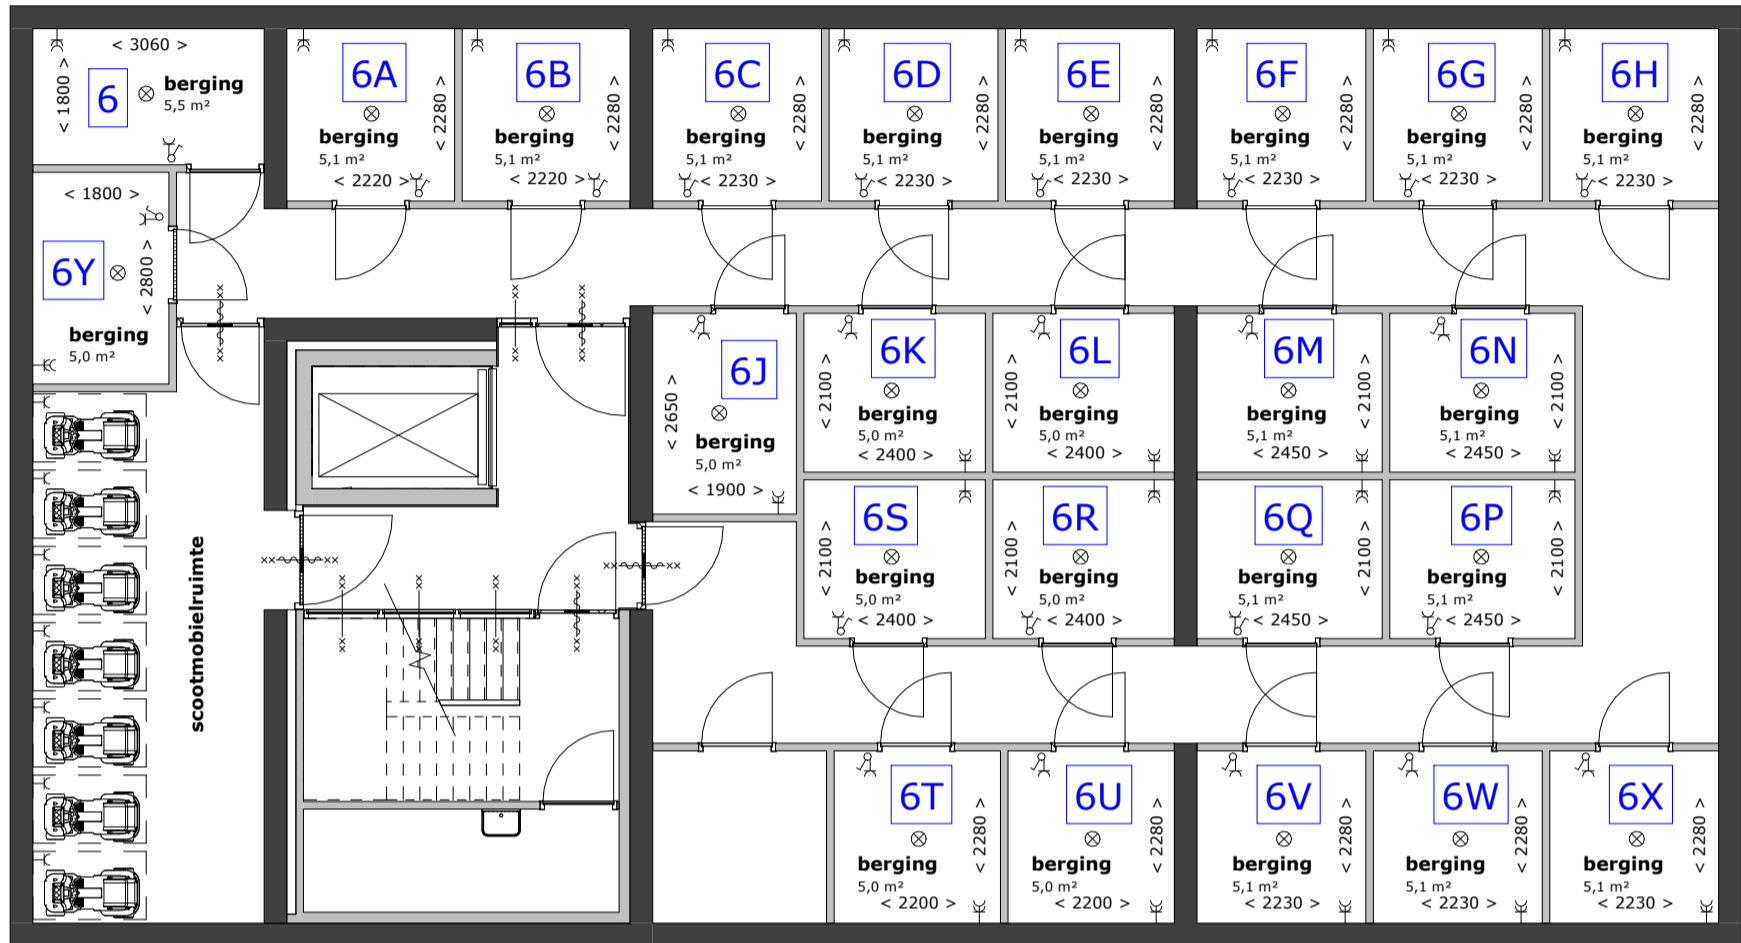

RENVOOI ELEKTRA

- ⊗ plafondaansluitpunt lamp
- ⊗ wandaansluitpunt lamp
- ⌋ enkelpolige schakelaar
- ⌋ wisselschakelaar
- ⌋ standenschakelaar t.b.v. mechanische ventilatie
- ⌋ enkel gearde wandcontactdoos
- ⌋ dubbel gearde wandcontactdoos
- ⌋ perilex 3 fasen
- ●Th thermostaat
- ⌋ videointercom
- ⌋ VW aansluitpunt vaatwasser
- ⌋ KK aansluitpunt koelkast
- ⌋ UTP aansluitpunt data
- ⌋ WM aansluitpunt wasmachine
- ⌋ MA aansluitpunt magnetron
- ⌋ OV aansluitpunt oven
- ⌋ WD aansluitpunt wasdroger
- ⌋ LL aansluitpunt niet bedraad / loze leiding
- ⊗ rookmelder

Blok B

bergingen in de kelder

appartementen Zilverschoonstraat te Assen

2698

1 : 100

30-09-2025

HJK architecten

HJK architecten
Laan Corpus den Hoorn 100
9728 JR Groningen