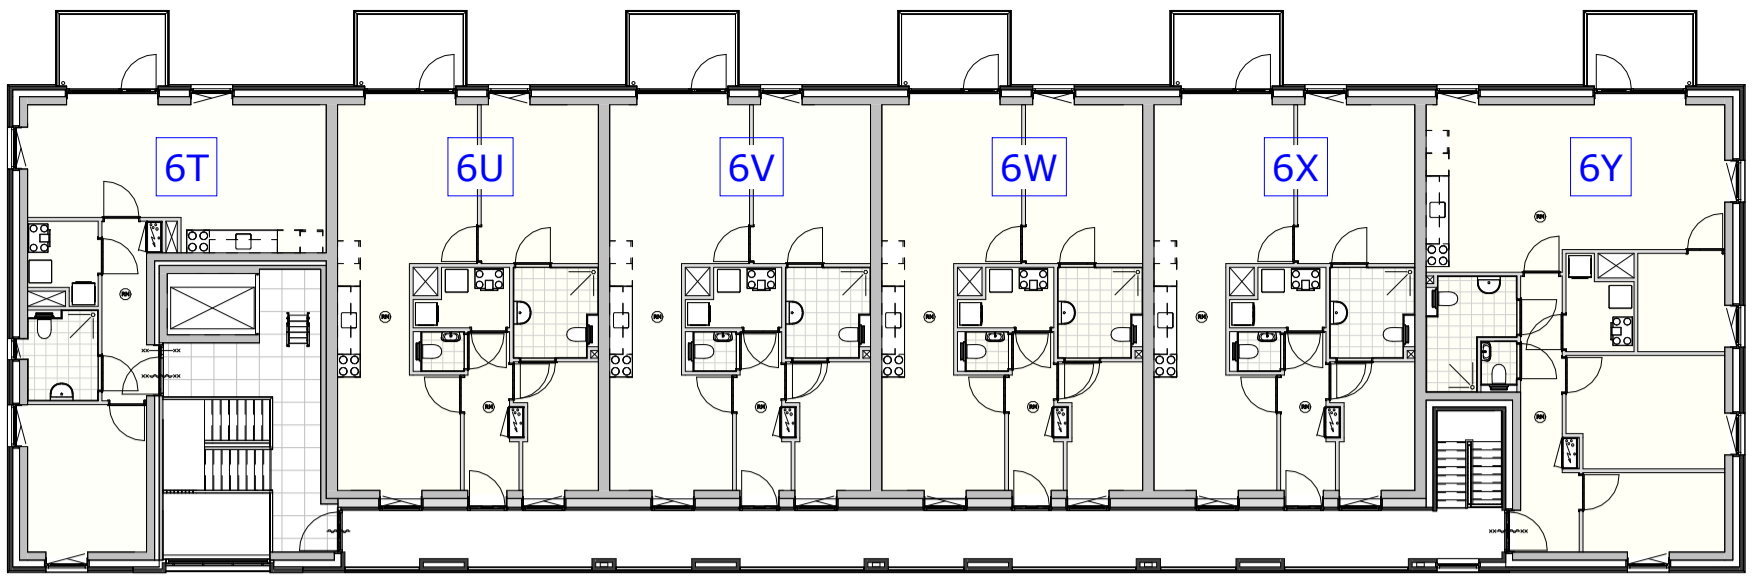

derde verdieping

tweede verdieping

eerste verdieping

begane grond

Blok B
 overzicht Zilverschoonstraat 6 t/m 6Y
 appartementen Zilverschoonstraat te Assen

2698
 1 : 200
 30-09-2025

RENVOOI ELEKTRA

- ⊗ plafondaansluitpunt lamp
- ⊗ wandaansluitpunt lamp
- ⌋ enkelpolige schakelaar
- ⌋ wisselschakelaar
- ⌋ standenschakelaar t.b.v. mechanische ventilatie
- ⌋ enkel gearde wandcontactdoos
- ⌋ dubbel gearde wandcontactdoos
- ⌋ perilex 3 fasen
- Th thermostaat
- ⌋ videointercom
- ⌋ VW aansluitpunt vaatwasser
- ⌋ KK aansluitpunt koelkast
- ⌋ UTP aansluitpunt data
- ⌋ WM aansluitpunt wasmachine
- ⌋ MA aansluitpunt magnetron
- ⌋ OV aansluitpunt oven
- ⌋ WD aansluitpunt wasdroger
- ⌋ LL aansluitpunt niet bedraad / loze leiding
- ⊗ rookmelder