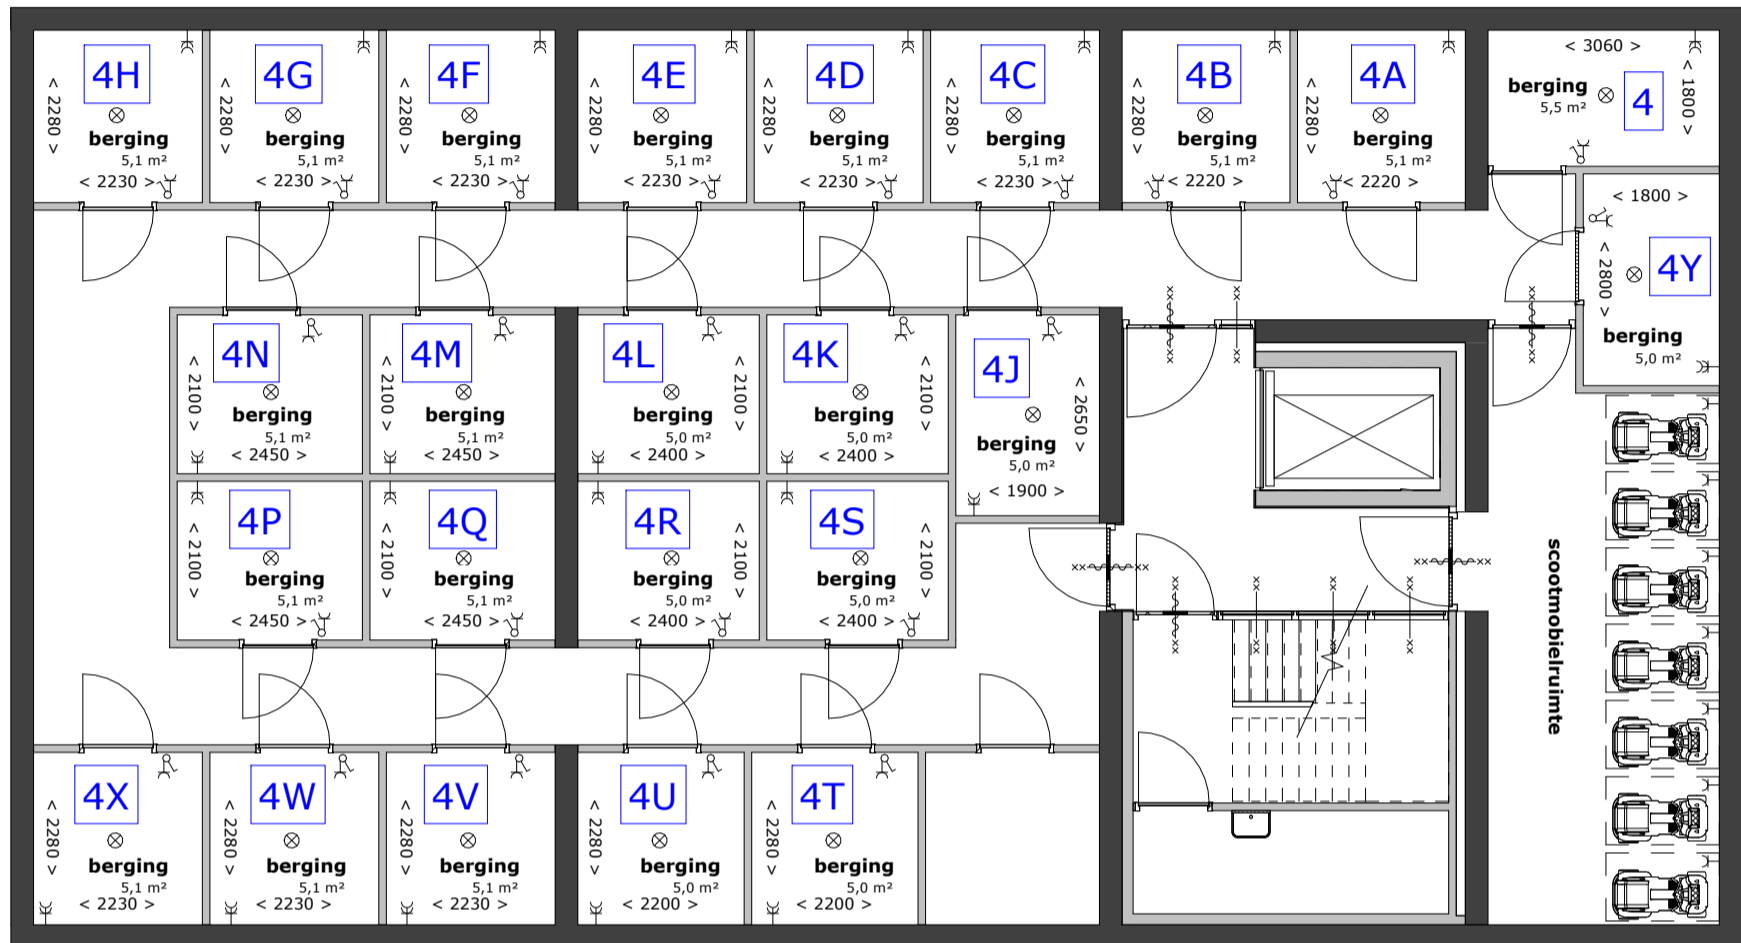

RENVOOI ELEKTRA

- ⊗ plafondaansluitpunt lamp
- ⊗ wandaansluitpunt lamp
- ⌋ enkelpolige schakelaar
- ⌋ wisselschakelaar
- ⌋ standenschakelaar t.b.v. mechanische ventilatie
- ⌋ enkel gearde wandcontactdoos
- ⌋ dubbel gearde wandcontactdoos
- ⌋ perilex 3 fasen
- ●Th thermostaat
- ⌋ videointercom
- ⌋ VW aansluitpunt vaatwasser
- ⌋ KK aansluitpunt koelkast
- ⌋ UTP aansluitpunt data
- ⌋ WM aansluitpunt wasmachine
- ⌋ MA aansluitpunt magnetron
- ⌋ OV aansluitpunt oven
- ⌋ WD aansluitpunt wasdroger
- LL aansluitpunt niet bedraad / loze leiding
- ⊗ rookmelder

Blok A
bergingen in de kelder

appartementen Zilverschoonstraat te Assen

2698

1 : 100

30-09-2025

HJK architecten

HJK architecten
Laan Corpus den Hoorn 100
9728 JR Groningen