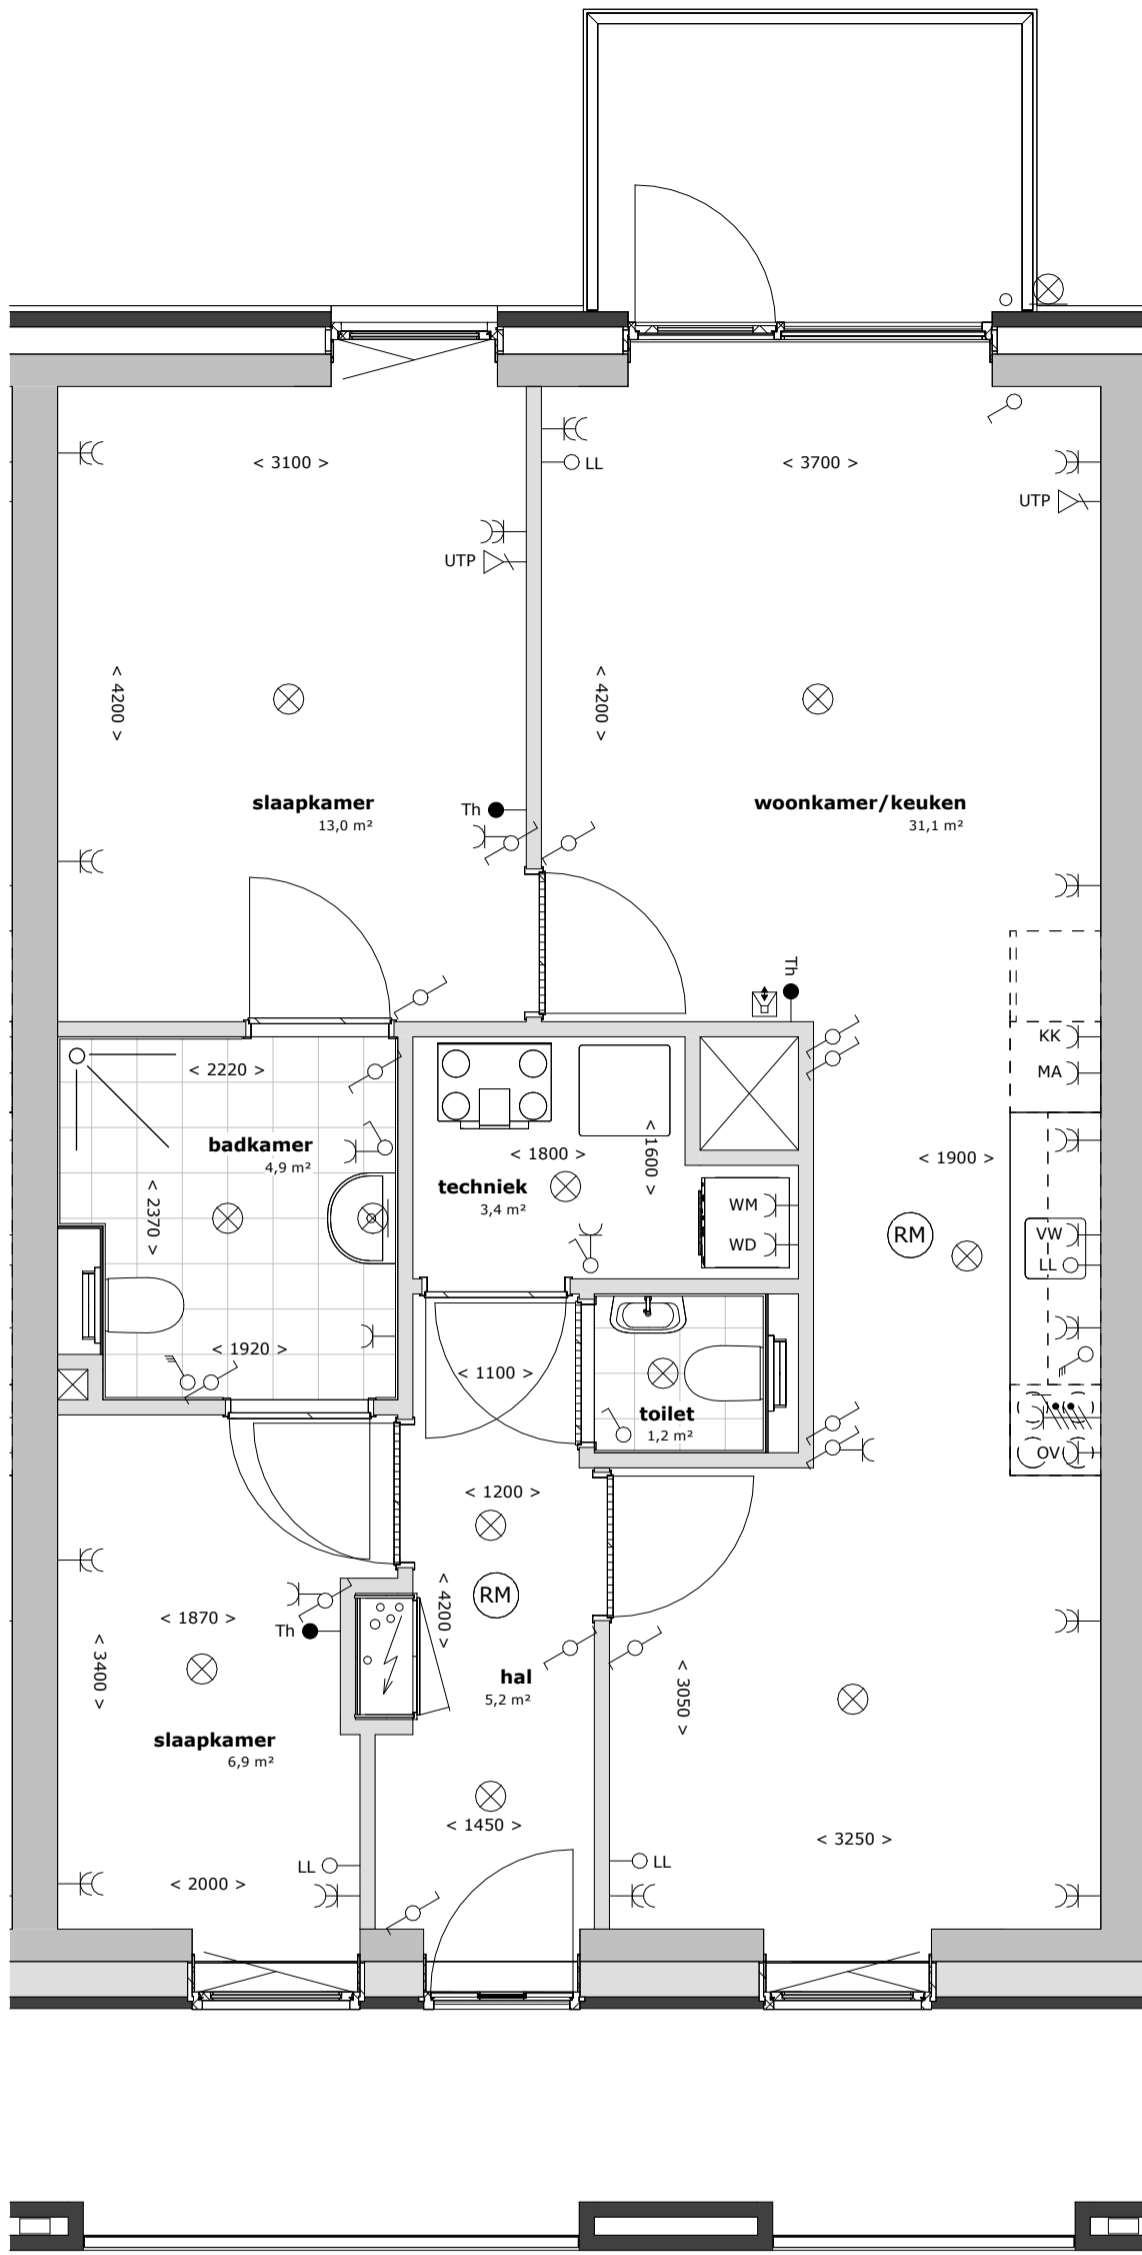

RENVOOI ELEKTRA

- ⊗ plafondaansluitpunt lamp
- ⊗ wandaansluitpunt lamp
- ⌚ enkelpolige schakelaar
- ⌚ wisselschakelaar
- ⌚ standenschakelaar t.b.v. mechanische ventilatie
- ⌚ enkel gearde wandcontactdoos
- ⌚ dubbel gearde wandcontactdoos
- ⌚ perilex 3 fasen
- ●Th thermostaat
- ⌚ videointercom
- ⌚ VW aansluitpunt vaatwasser
- ⌚ KK aansluitpunt koelkast
- ⌚ UTP aansluitpunt data
- ⌚ WM aansluitpunt wasmachine
- ⌚ MA aansluitpunt magnetron
- ⌚ OV aansluitpunt oven
- ⌚ WD aansluitpunt wasdroger
- ○LL aansluitpunt niet bedraad / loze leiding
- ⊗ RM rookmelder

Blok A en C

huisnummers: 4G, 4H, 4J, 4K, 4U, 4V, 4W, 4X,
8G, 8H, 8J, 8K, 8U, 8V, 8W en 8X

appartementen Zilverschoonstraat te Assen

2698

1 : 50

30-09-2025

HJK architecten

HJK architecten
Laan Corpus den Hoorn 100
9728 JR Groningen