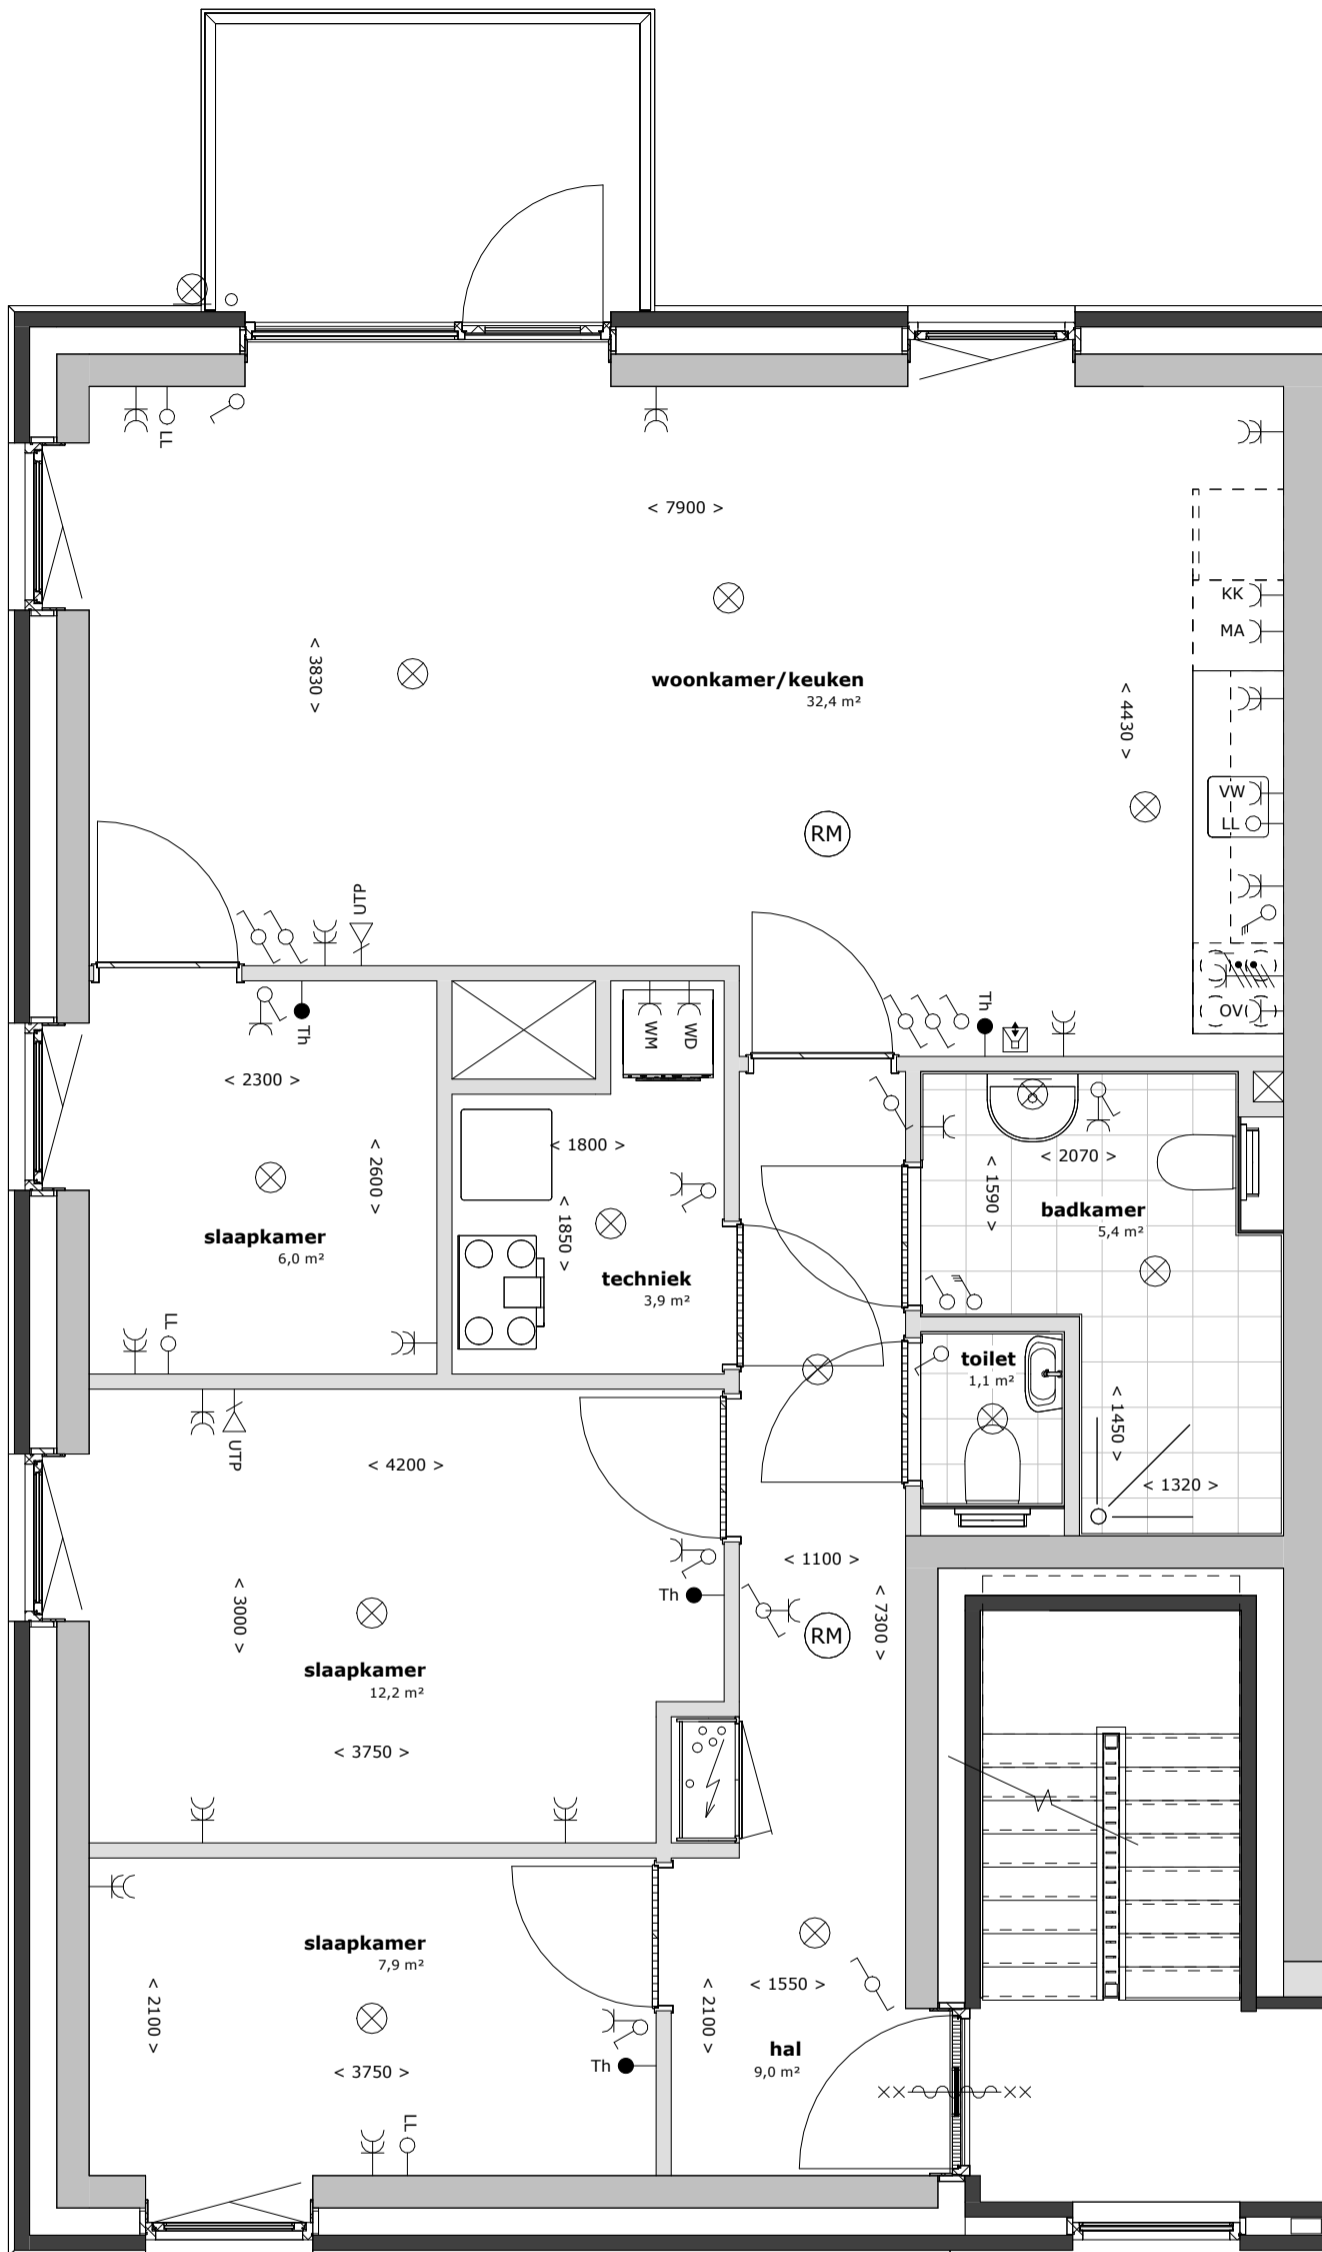

RENVOOI ELEKTRA

- ⊗ plafondaansluitpunt lamp
- ⊗ wandaansluitpunt lamp
- ⌚ enkelpolige schakelaar
- ⌚ wisselschakelaar
- ⌚ standenschakelaar t.b.v. mechanische ventilatie
- ⌚ enkel gearde wandcontactdoos
- ⌚ dubbel gearde wandcontactdoos
- ⌚ perilex 3 fasen
- ●Th thermostaat
- ⌚ videointercom
- ⌚ VW aansluitpunt vaatwasser
- ⌚ KK aansluitpunt koelkast
- ⌚ UTP aansluitpunt data
- ⌚ WM aansluitpunt wasmachine
- ⌚ MA aansluitpunt magnetron
- ⌚ OV aansluitpunt oven
- ⌚ WD aansluitpunt wasdroger
- ⌚ LL aansluitpunt niet bedraad / loze leiding
- ⊗ RM rookmelder

Blok A en C

bouwnummers: 4S en 8S

appartementen Zilverschoonstraat te Assen

2698

1 : 50

30-09-2025

HJK architecten

HJK architecten
Laan Corpus den Hoorn 100
9728 JR Groningen