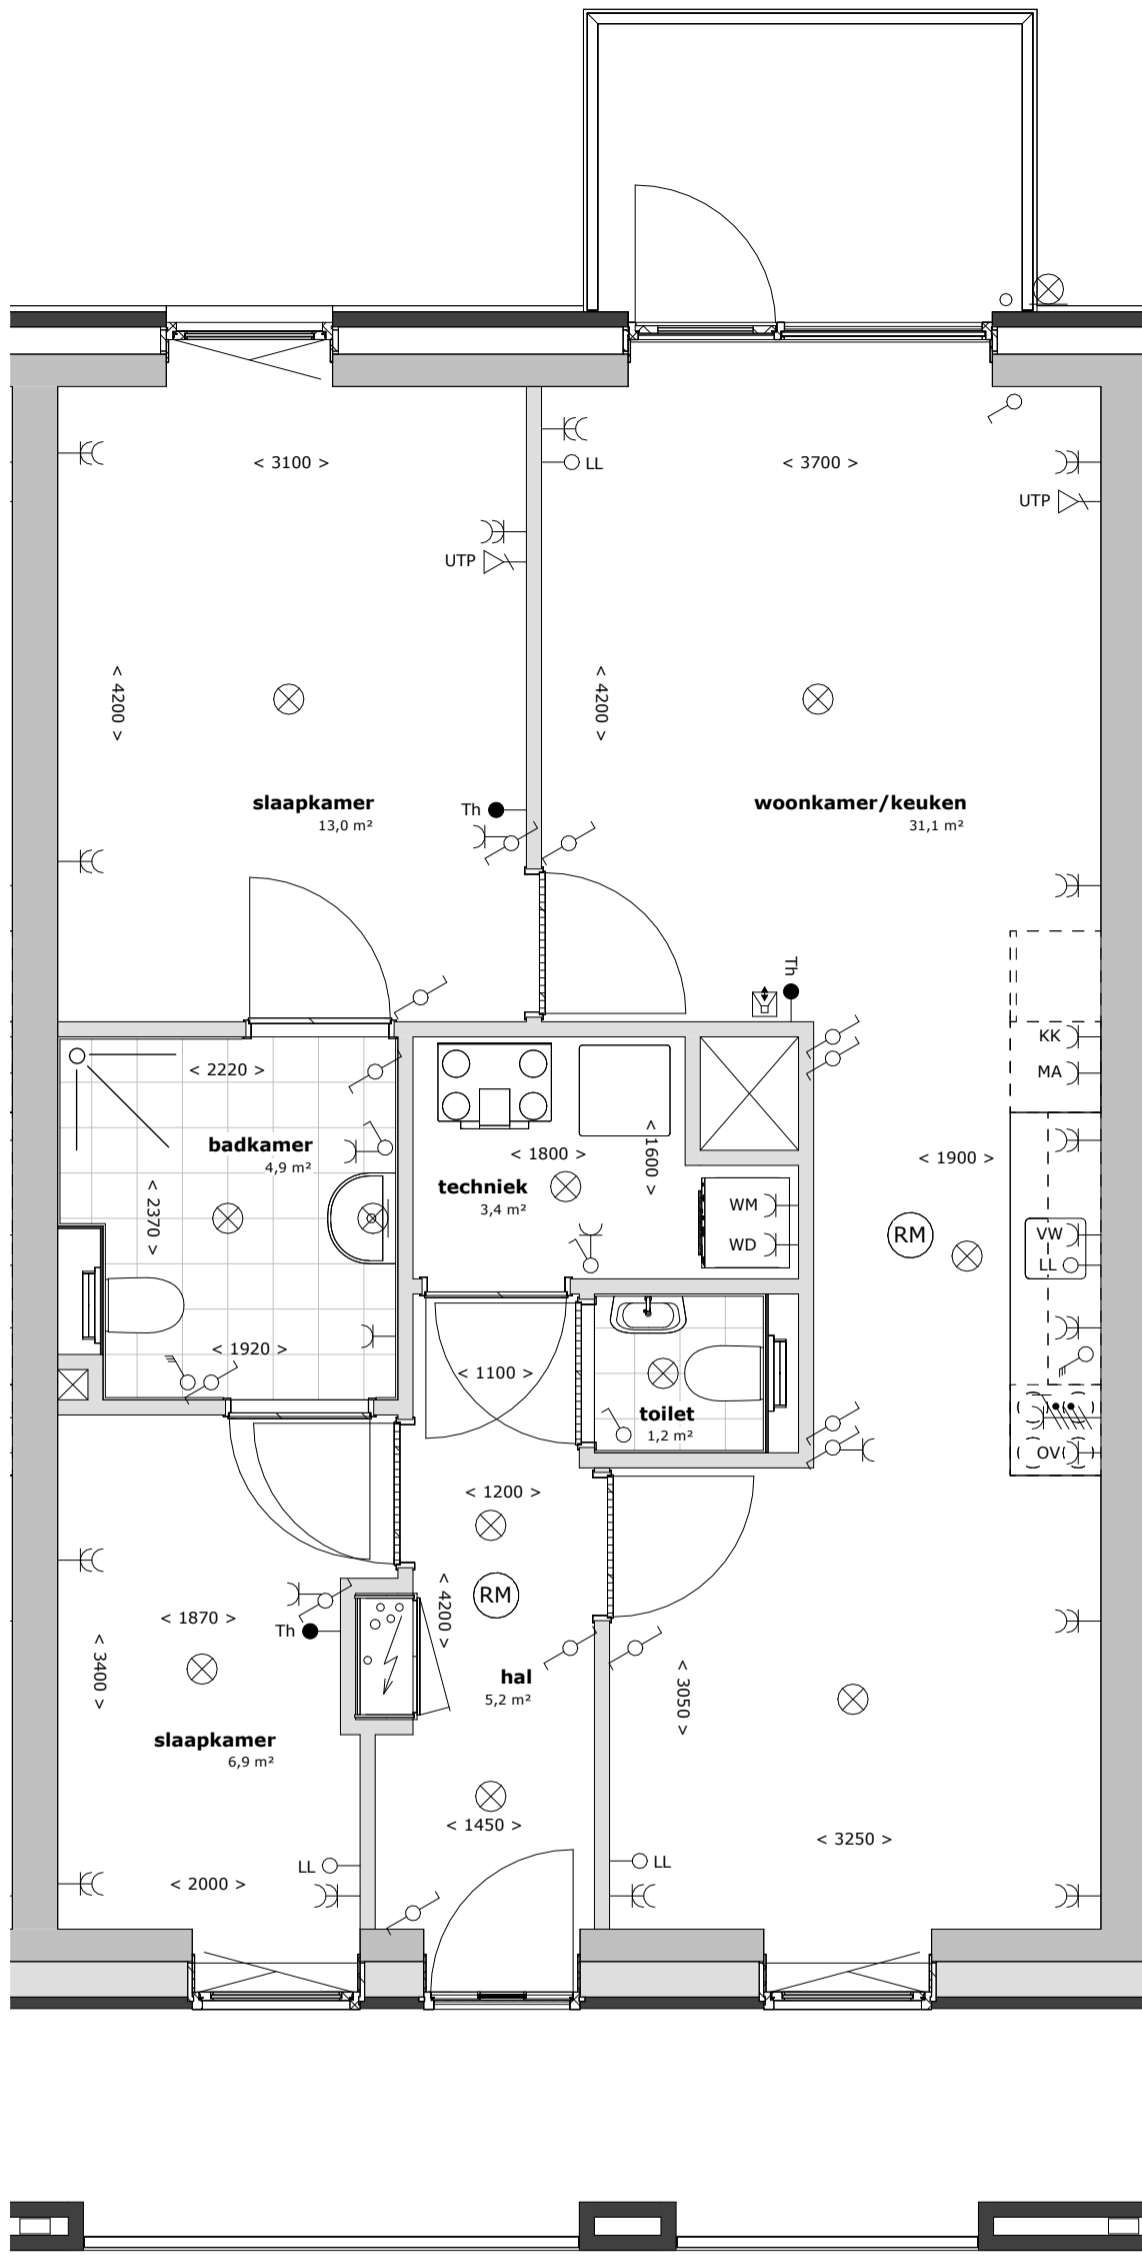

RENVOOI ELEKTRA

- ⊗ plafondaansluitpunt lamp
- ⊗ wandaansluitpunt lamp
- ⌚ enkelpolige schakelaar
- ⌚ wisselschakelaar
- ⌚ standenschakelaar t.b.v. mechanische ventilatie
- ⌚ enkel gearde wandcontactdoos
- ⌚ dubbel gearde wandcontactdoos
- ⌚ perilex 3 fasen
- ●Th thermostaat
- ⌚ videointercom
- ⌚ VW aansluitpunt vaatwasser
- ⌚ KK aansluitpunt koelkast
- ⌚ UTP aansluitpunt data
- ⌚ WM aansluitpunt wasmachine
- ⌚ MA aansluitpunt magnetron
- ⌚ OV aansluitpunt oven
- ⌚ WD aansluitpunt wasdroger
- ○LL aansluitpunt niet bedraad / loze leiding
- ⊗ RM rookmelder

Blok A en C

huisnummers: 4N, 4P, 4Q, 4R, 8N, 8P, 8Q en 8R

appartementen Zilverschoonstraat te Assen

2698

1 : 50

30-09-2025

HJK architecten

HJK architecten
Laan Corpus den Hoorn 100
9728 JR Groningen