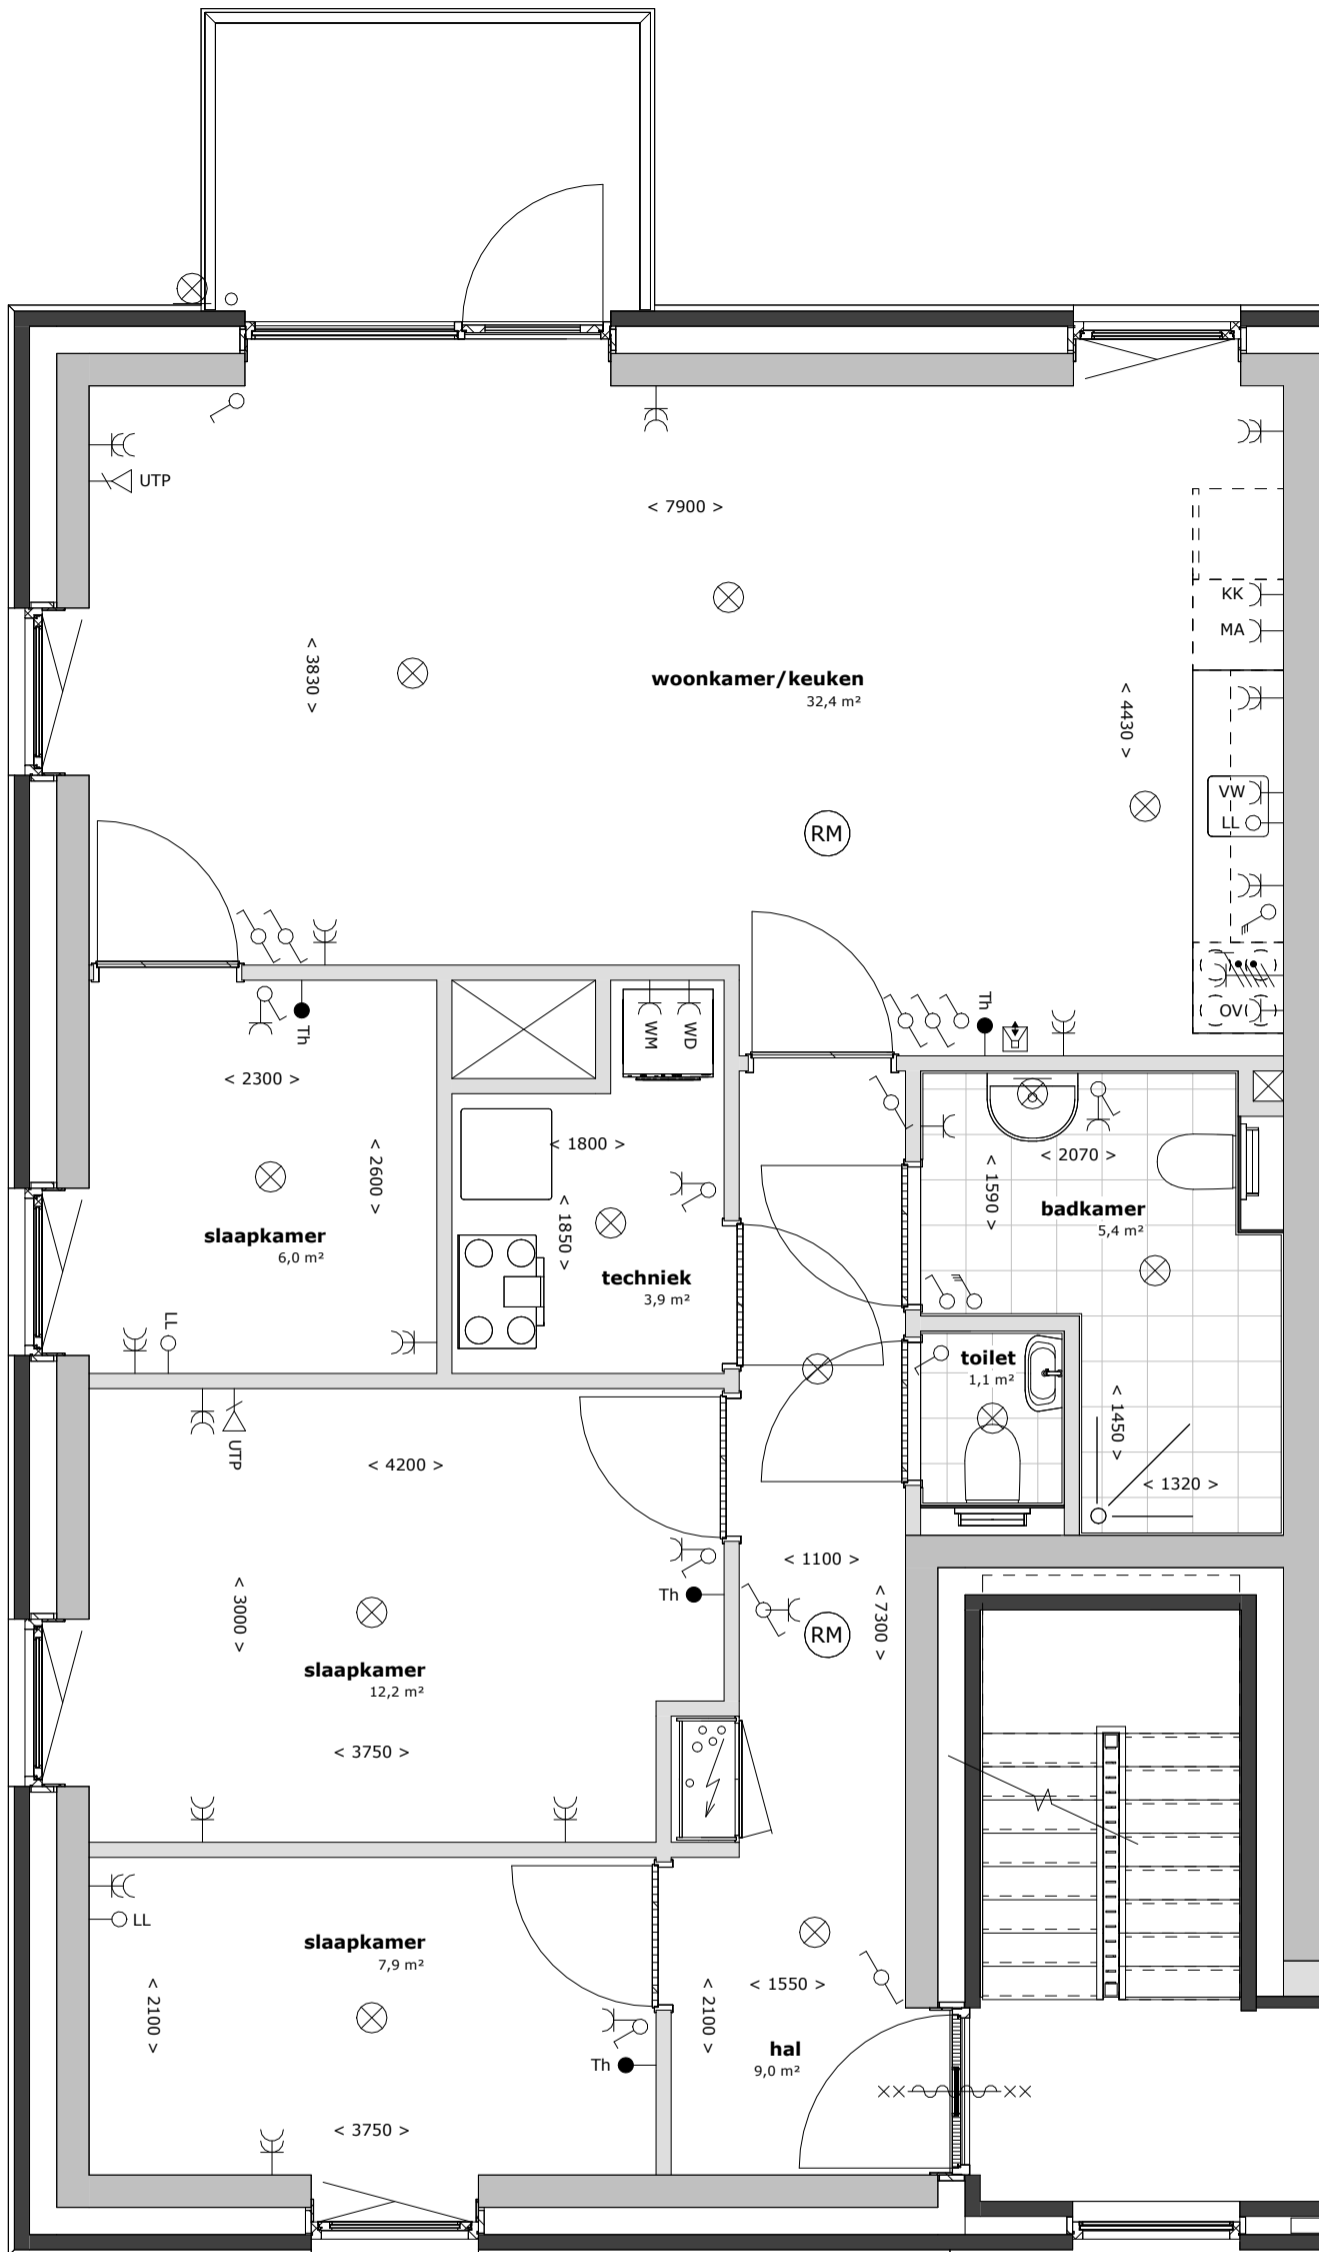

RENVOOI ELEKTRA

- ⊗ plafondaansluitpunt lamp
- ⊗ wandaansluitpunt lamp
- ⌞ enkelpolige schakelaar
- ⌞ wisselschakelaar
- ⌞ standenschakelaar t.b.v. mechanische ventilatie
- ⌞ enkel gearde wandcontactdoos
- ⌞ dubbel gearde wandcontactdoos
- ⌞ perilex 3 fasen
- ●Th thermostaat
- ⌞ videointercom
- ⌞ VW aansluitpunt vaatwasser
- ⌞ KK aansluitpunt koelkast
- ⌞ UTP aansluitpunt data
- ⌞ WM aansluitpunt wasmachine
- ⌞ MA aansluitpunt magnetron
- ⌞ OV aansluitpunt oven
- ⌞ WD aansluitpunt wasdroger
- ○LL aansluitpunt niet bedraad / loze leiding
- ⊙ rookmelder

Blok A en C

huisnummers: 4L, 4Y, 8L en 8Y

appartementen Zilverschoonstraat te Assen

2698

1 : 50

30-09-2025

HJK architecten

HJK architecten
Laan Corpus den Hoorn 100
9728 JR Groningen