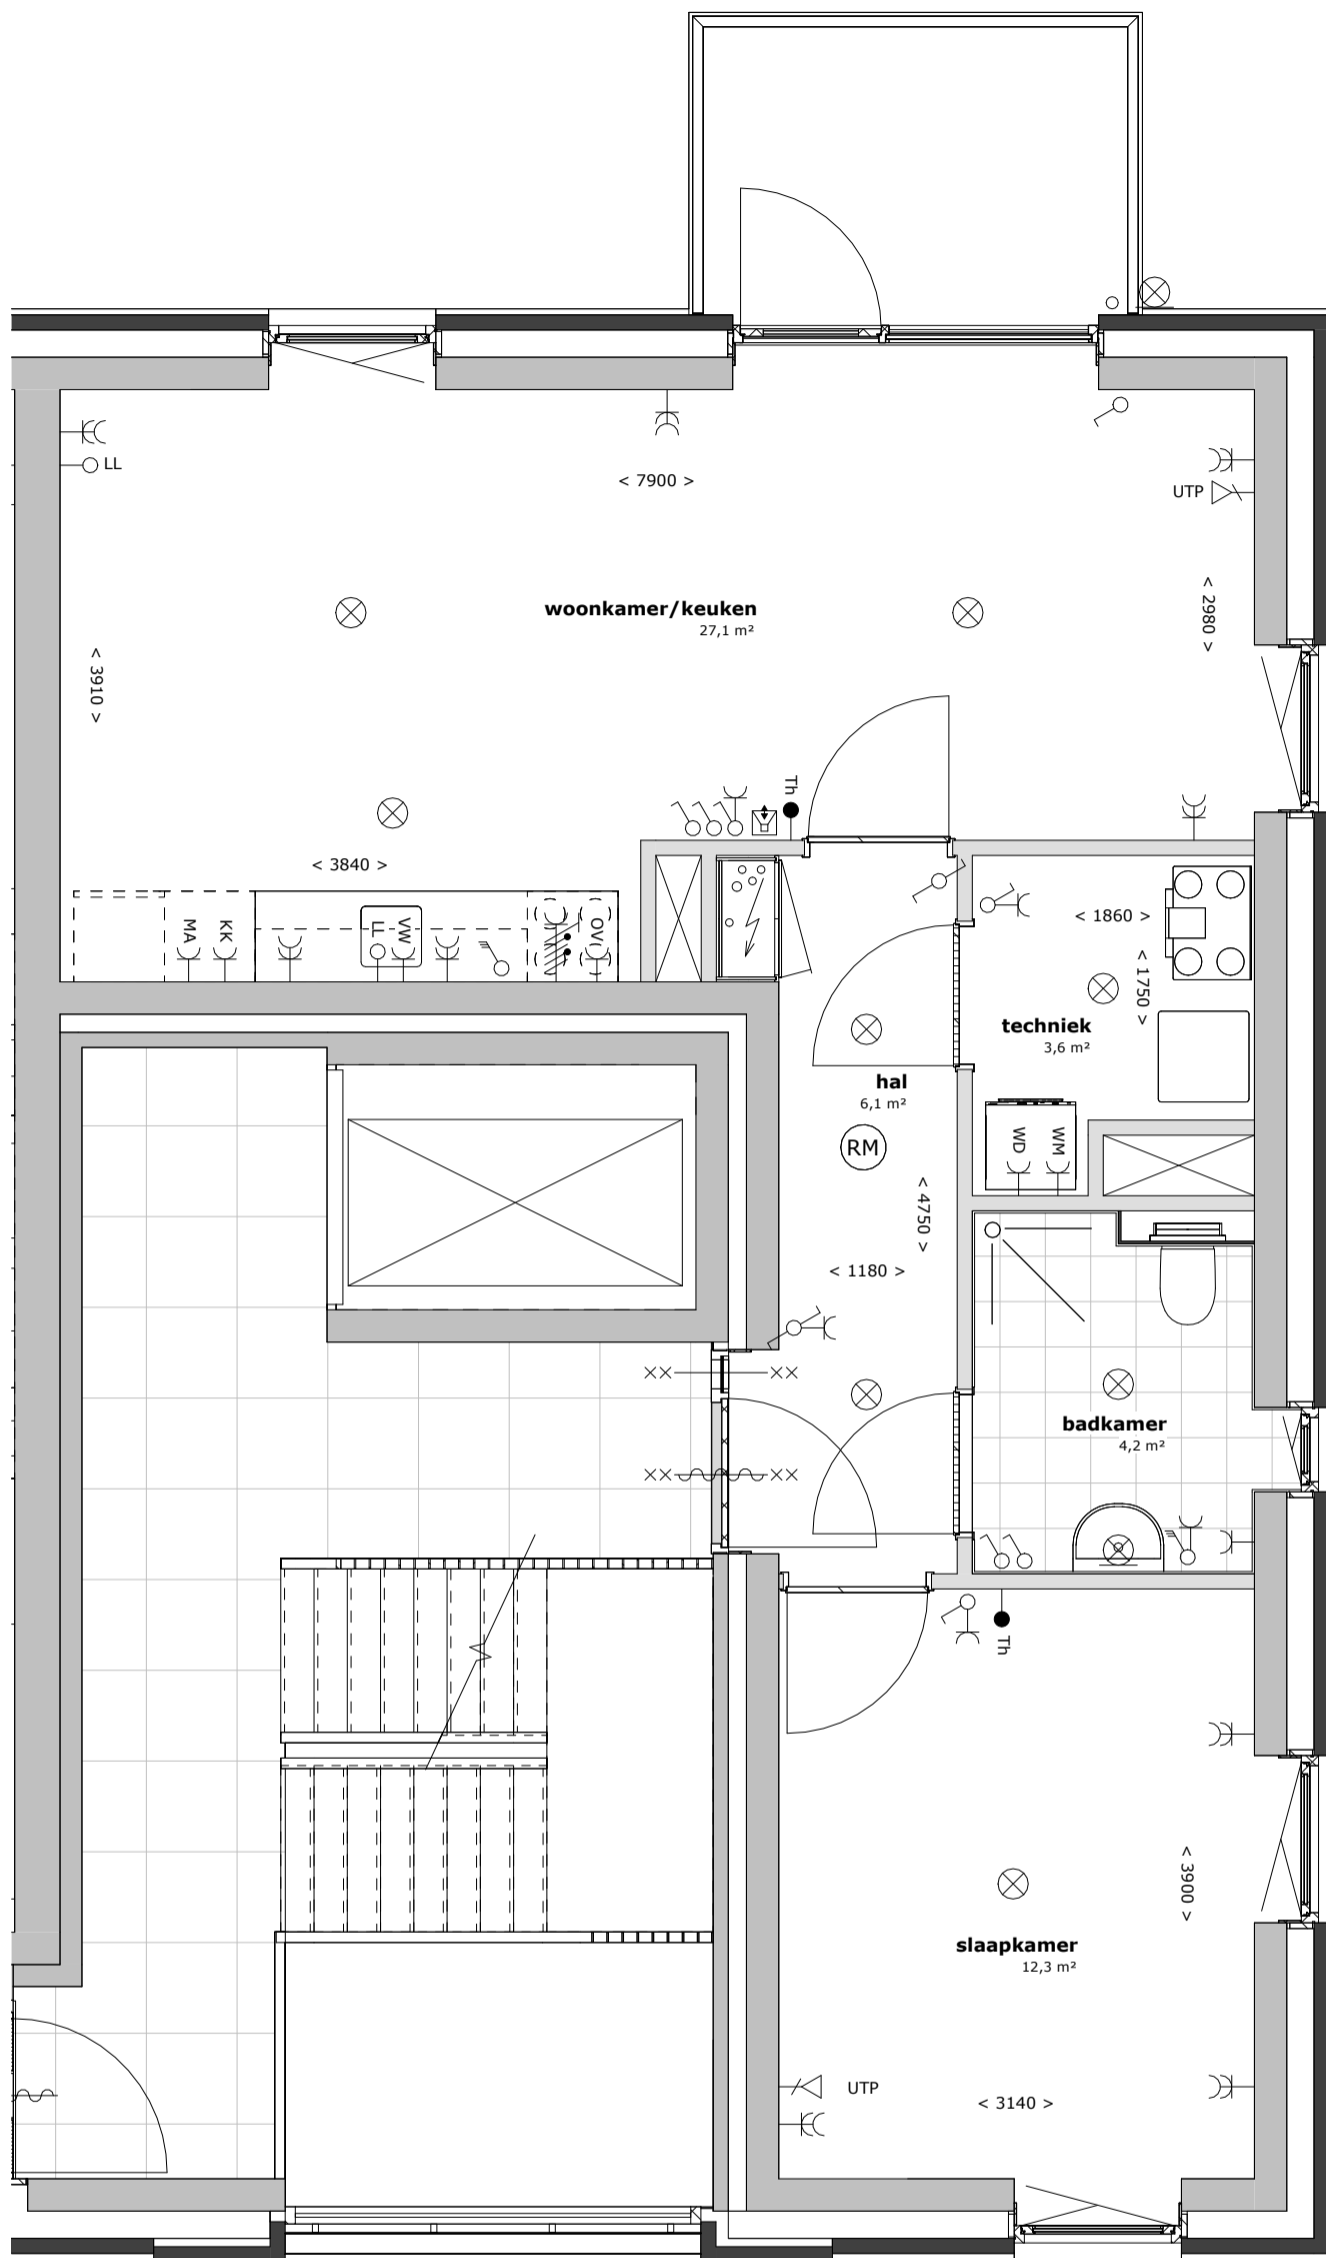

RENOVOOI ELEKTRA

- ⊗ plafondaansluitpunt lamp
- ⊗ wandaansluitpunt lamp
- ⌚ enkelpolige schakelaar
- ⌚ wisselschakelaar
- ⌚ standenschakelaar t.b.v. mechanische ventilatie
- ⌚ enkel gearde wandcontactdoos
- ⌚ dubbel gearde wandcontactdoos
- ⌚ perilex 3 fasen
- ●Th thermostaat
- ⌚ videointercom
- ⌚ VW aansluitpunt vaatwasser
- ⌚ KK aansluitpunt koelkast
- ⌚ UTP aansluitpunt data
- ⌚ WM aansluitpunt wasmachine
- ⌚ MA aansluitpunt magnetron
- ⌚ OV aansluitpunt oven
- ⌚ WD aansluitpunt wasdroger
- ○LL aansluitpunt niet bedraad / loze leiding
- ⊗ rookmelder

Blok A en C
huisnummers: 4M en 8M

appartementen Zilverschoonstraat te Assen

2698
1 : 50
30-09-2025

HJK architecten

HJK architecten
Laan Corpus den Hoorn 100
9728 JR Groningen
050 3183444
hjk@hjk-architecten.nl
www.hjk-architecten.nl