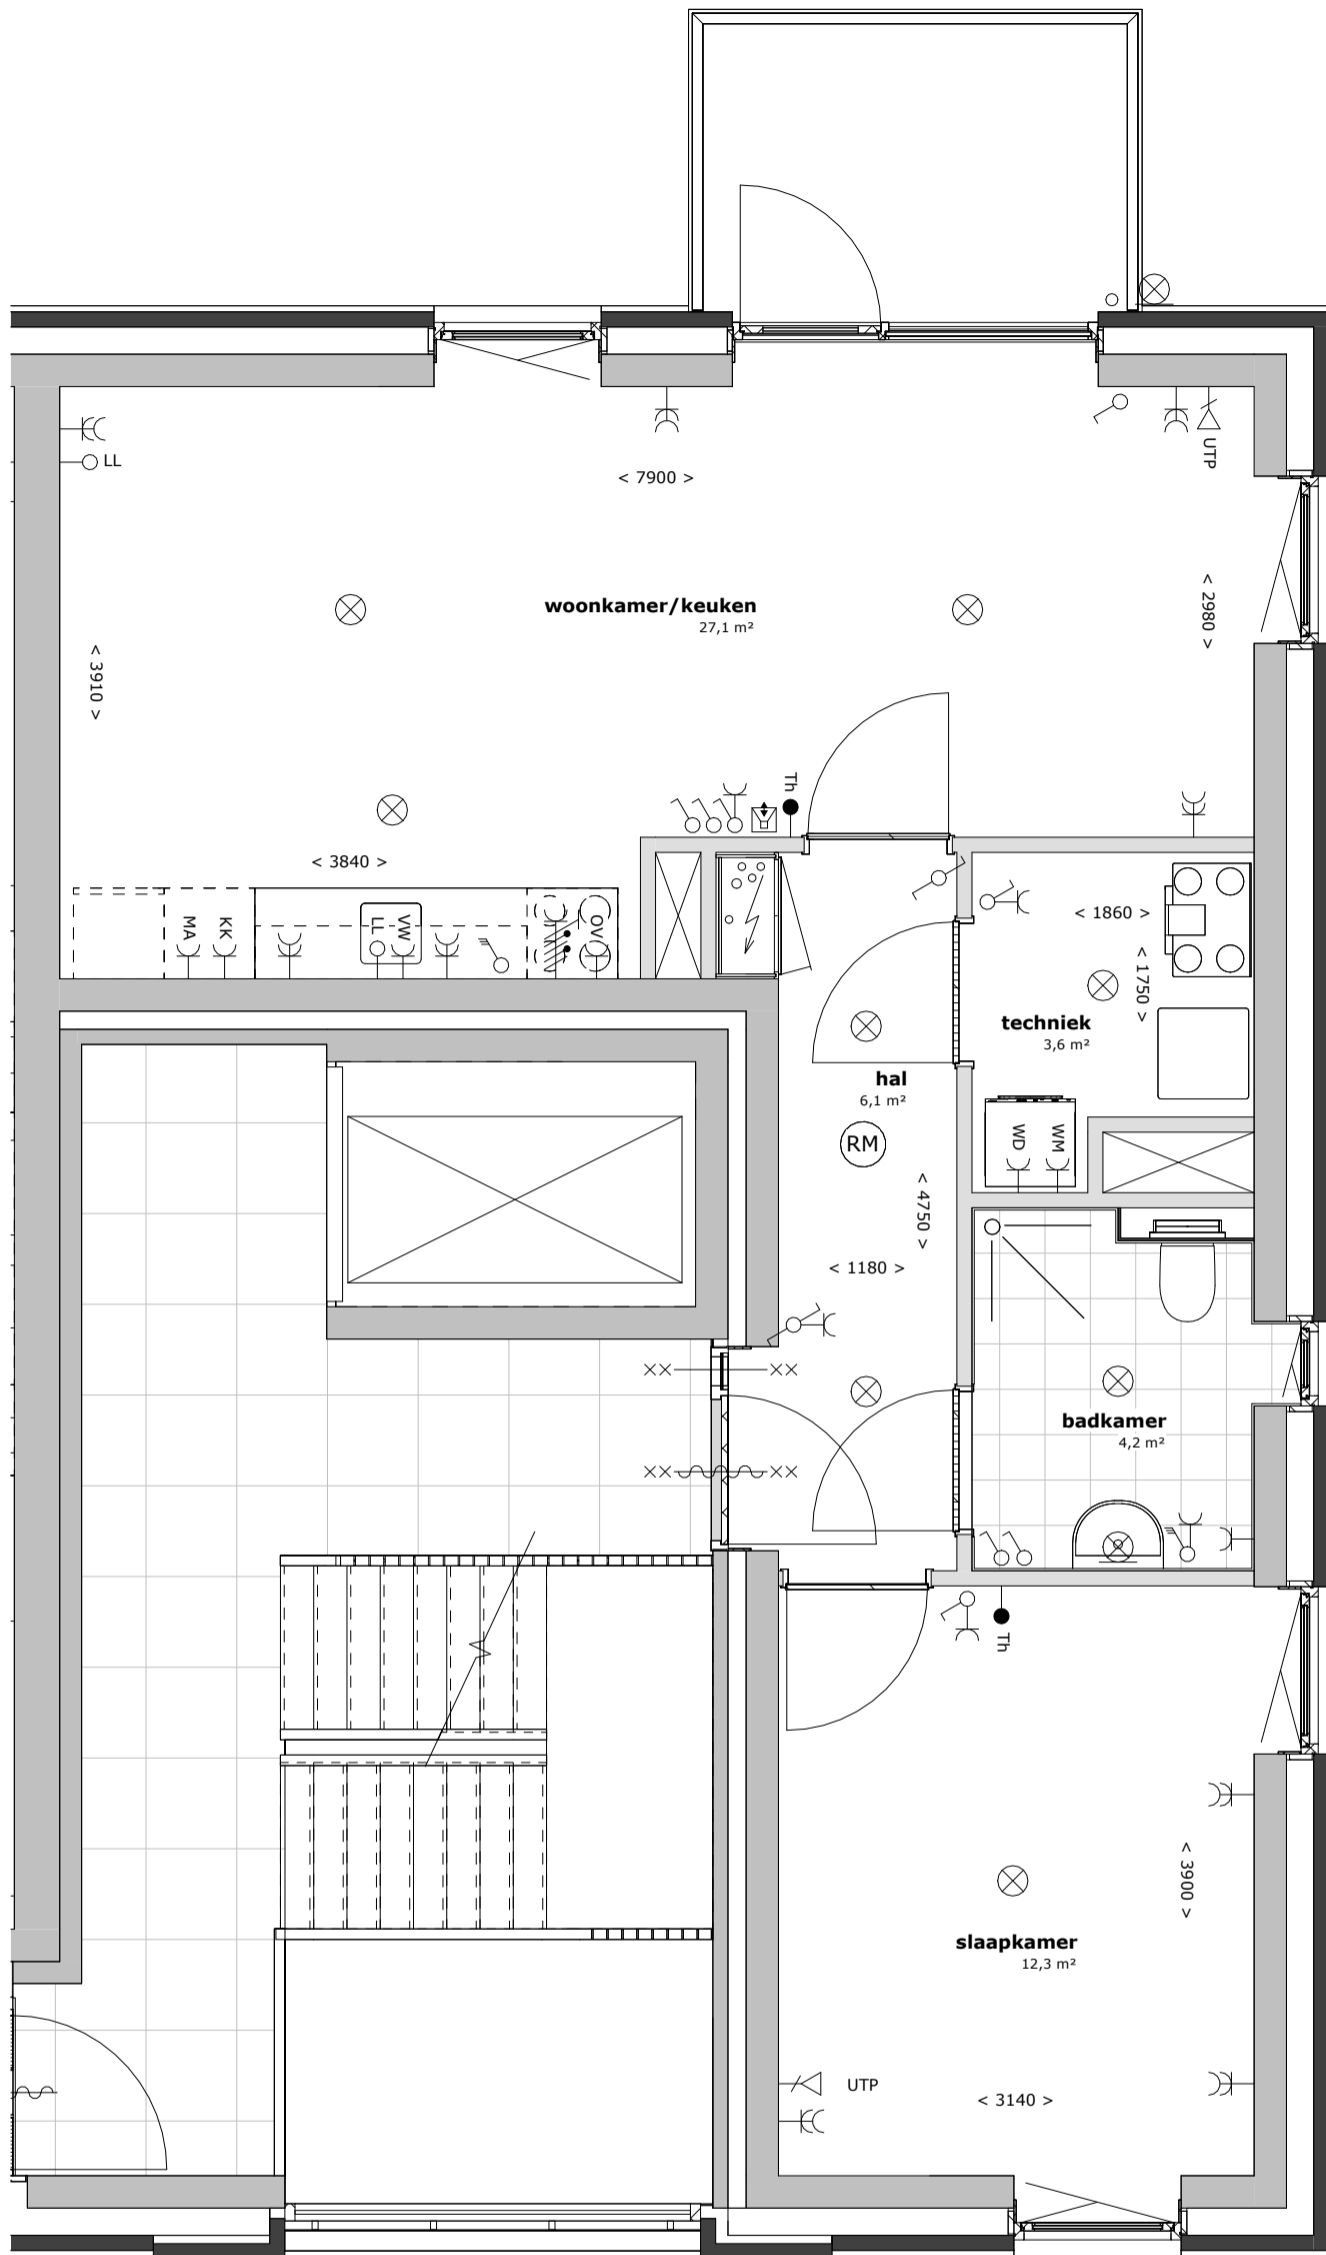

RENVOOI ELEKTRA

- ⊗ plafondaansluitpunt lamp
- ⊗ wandaansluitpunt lamp
- ⌞ enkelpolige schakelaar
- ⌞ wisselschakelaar
- ⌞ standenschakelaar t.b.v. mechanische ventilatie
- ⌞ enkel gearde wandcontactdoos
- ⌞ dubbel gearde wandcontactdoos
- ⌞ perilex 3 fasen
- ●Th thermostaat
- ⌞ videointercom
- ⌞ VW aansluitpunt vaatwasser
- ⌞ KK aansluitpunt koelkast
- ⌞ UTP aansluitpunt data
- ⌞ WM aansluitpunt wasmachine
- ⌞ MA aansluitpunt magnetron
- ⌞ OV aansluitpunt oven
- ⌞ WD aansluitpunt wasdroger
- LL aansluitpunt niet bedraad / loze leiding
- ⊙ RM rookmelder

Blok A en C
huisnummers: 4F, 4T, 8F en 8T

appartementen Zilverschoonstraat te Assen

2698
1 : 50
30-09-2025

HJK architecten

HJK architecten
Laan Corpus den Hoorn 100
9728 JR Groningen
050 3183444
hjk@hjk-architecten.nl
www.hjk-architecten.nl