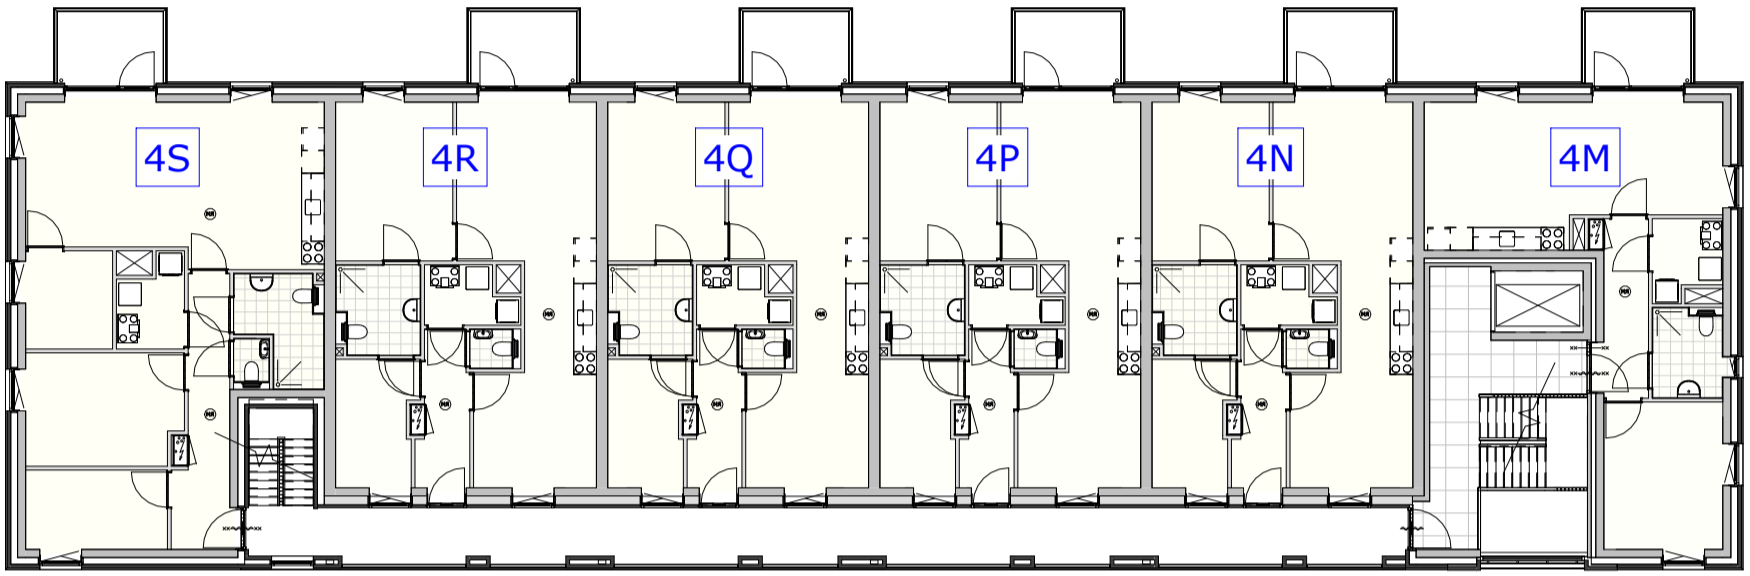

derde verdieping

tweede verdieping

eerste verdieping

begane grond

Blok A
 overzicht Zilverschoonstraat 4 t/m 4Y
 appartementen Zilverschoonstraat te Assen

2698
 1 : 200
 30-09-2025

RENVOOI ELEKTRA

- ⊗ plafondaansluitpunt lamp
- ⊗ wandaansluitpunt lamp
- ⌋ enkelpolige schakelaar
- ⌋ wisselschakelaar
- ⌋ standenschakelaar t.b.v. mechanische ventilatie
- ⌋ enkel gearde wandcontactdoos
- ⌋ dubbel gearde wandcontactdoos
- ⌋ perilex 3 fasen
- Th thermostaat
- ⌋ videointercom
- ⌋ VW aansluitpunt vaatwasser
- ⌋ KK aansluitpunt koelkast
- ⌋ UTP aansluitpunt data
- ⌋ WM aansluitpunt wasmachine
- ⌋ MA aansluitpunt magnetron
- ⌋ OV aansluitpunt oven
- ⌋ WD aansluitpunt wasdroger
- LL aansluitpunt niet bedraad / loze leiding
- ⊗ rookmelder