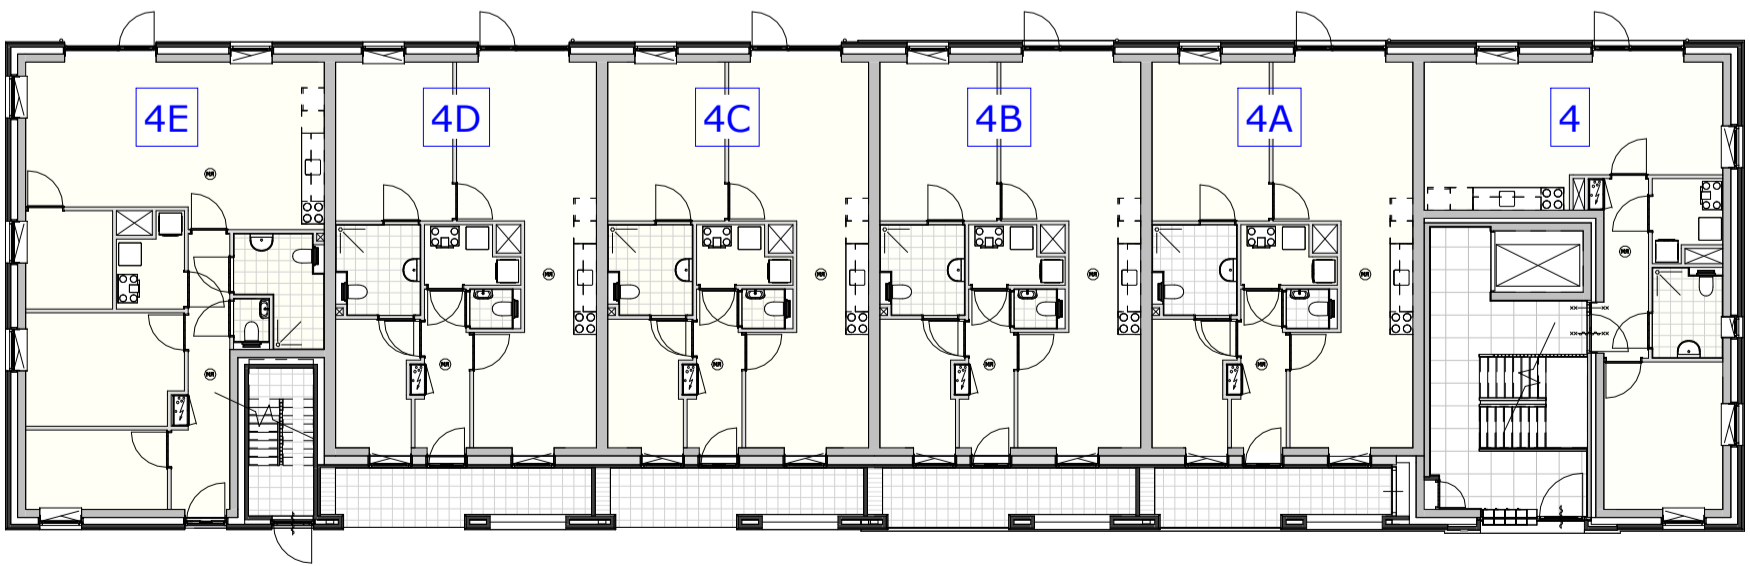

derde verdieping

tweede verdieping

eerste verdieping

begane grond

Blok A
 overzicht Zilverschoonstraat 4 t/m 4Y
 appartementen Zilverschoonstraat te Assen

2698
 1 : 200
 30-09-2025

RENVOOI ELEKTRA

- ⊗ plafondaansluitpunt lamp
- ⊗ wandaansluitpunt lamp
- ⌋ enkelpolige schakelaar
- ⌋ wisselschakelaar
- ⌋ standenschakelaar t.b.v. mechanische ventilatie
- ⌋ enkel gearde wandcontactdoos
- ⌋ dubbel gearde wandcontactdoos
- ⌋ perilex 3 fasen
- Th thermostaat
- ⌋ videointercom
- ⌋ VW aansluitpunt vaatwasser
- ⌋ KK aansluitpunt koelkast
- ⌋ UTP aansluitpunt data
- ⌋ WM aansluitpunt wasmachine
- ⌋ MA aansluitpunt magnetron
- ⌋ OV aansluitpunt oven
- ⌋ WD aansluitpunt wasdroger
- LL aansluitpunt niet bedraad / loze leiding
- ⊗ rookmelder