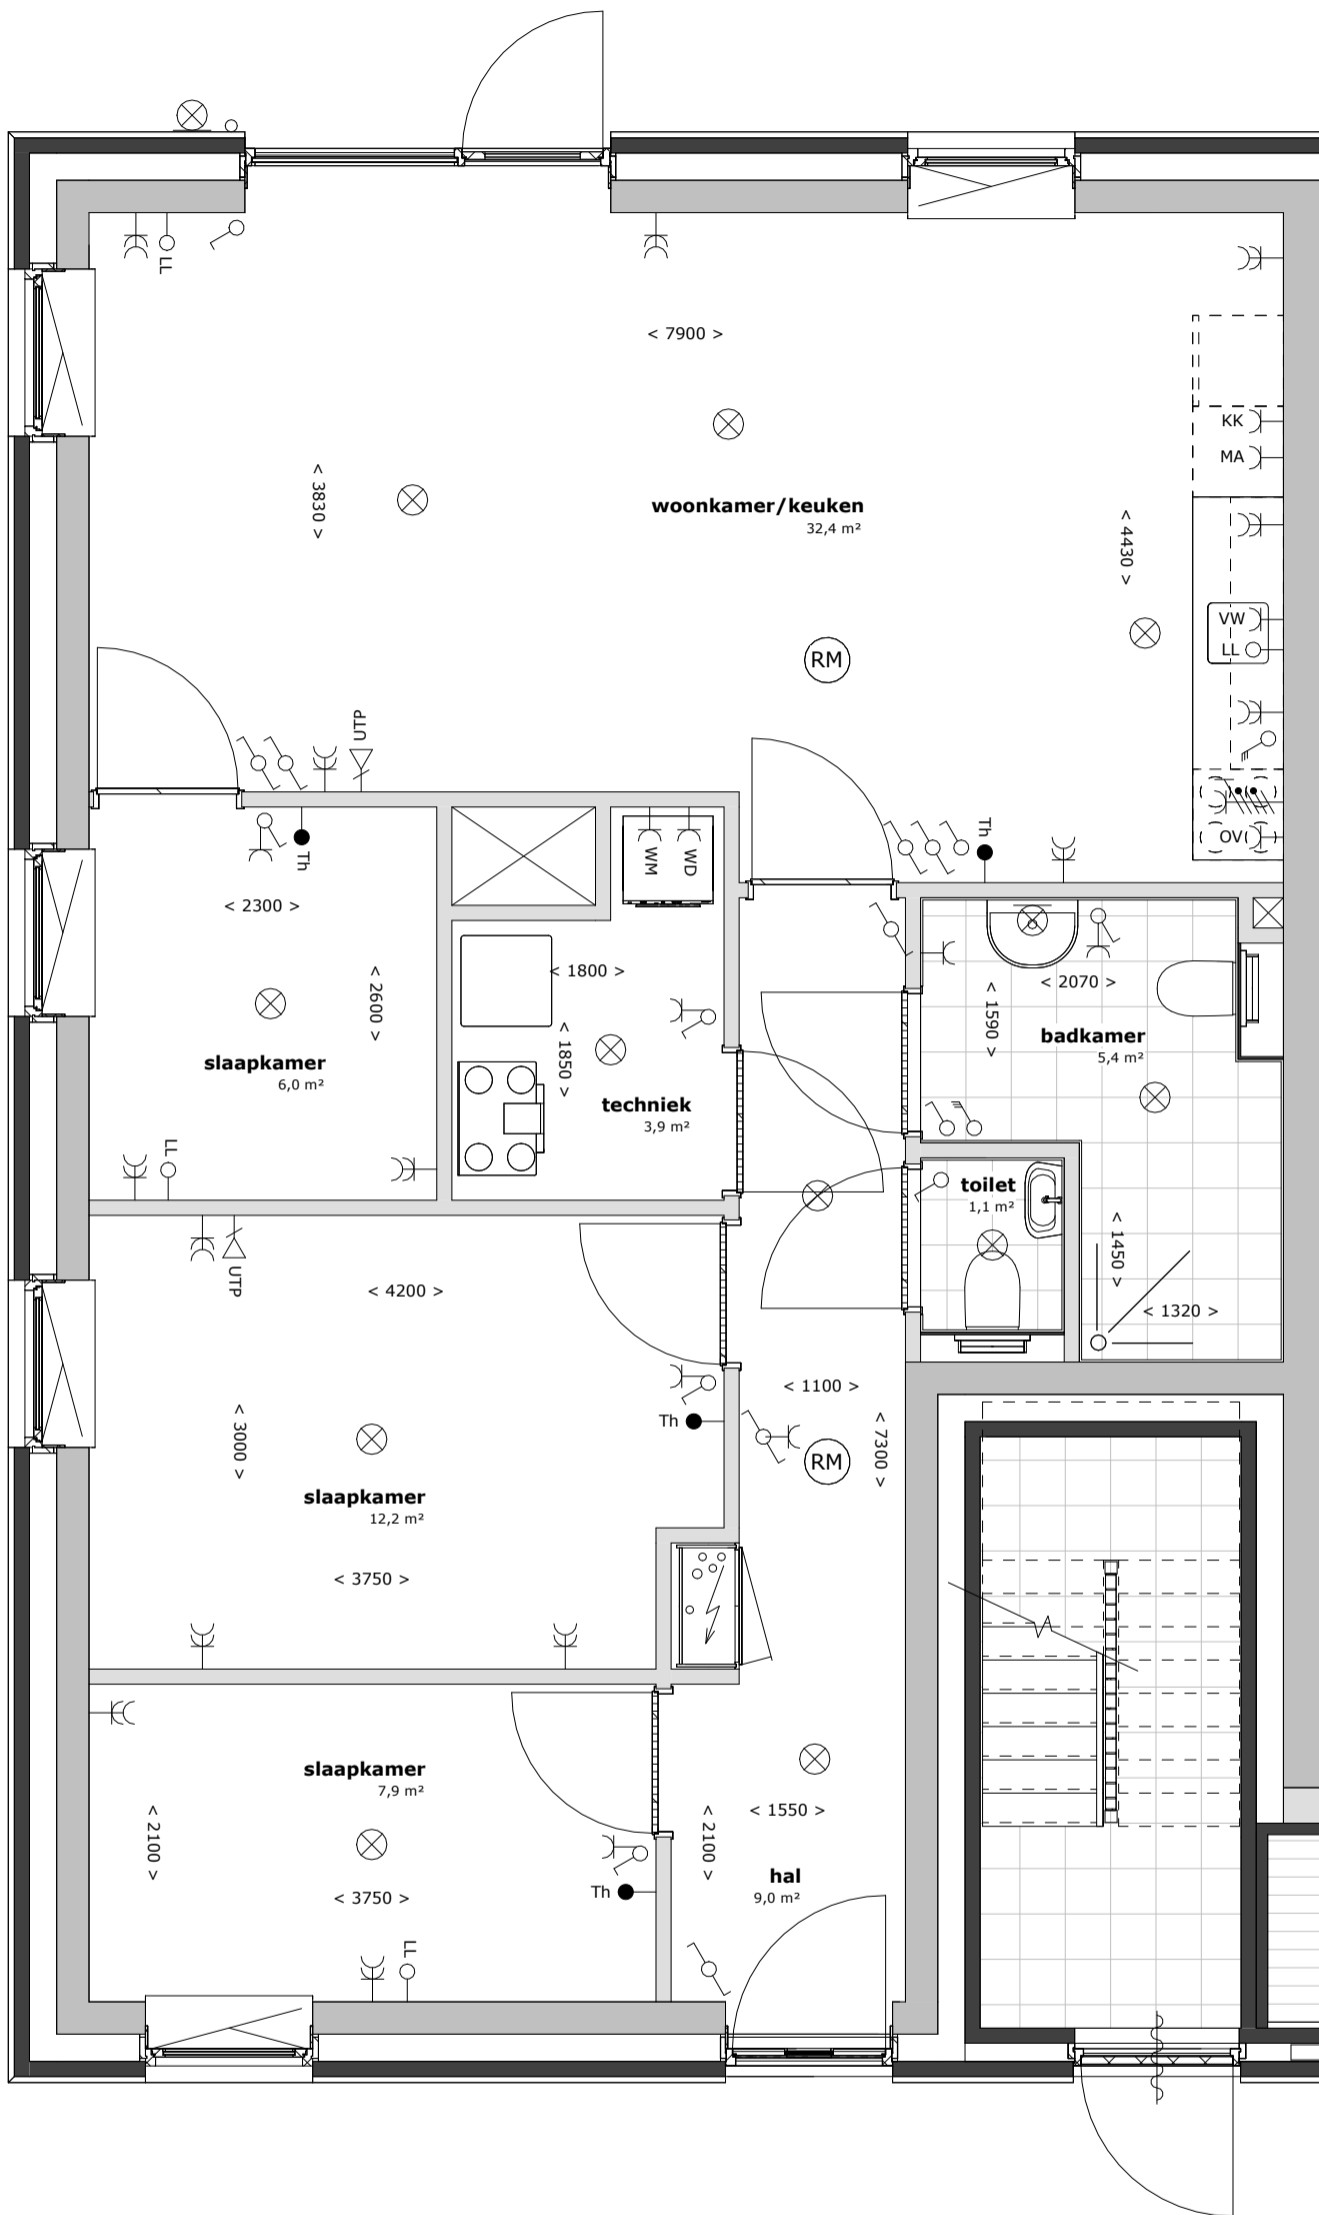

RENVOOI ELEKTRA

- ⊗ plafondaansluitpunt lamp
- ⊗ wandaansluitpunt lamp
- ⌞ enkelpolige schakelaar
- ⌞ wisselschakelaar
- ⌞ standenschakelaar t.b.v. mechanische ventilatie
- ⌞ enkel gearde wandcontactdoos
- ⌞ dubbel gearde wandcontactdoos
- ⌞ perilex 3 fasen
- ●Th thermostaat
- ⌞ videointercom
- ⌞ VW aansluitpunt vaatwasser
- ⌞ KK aansluitpunt koelkast
- ⌞ UTP aansluitpunt data
- ⌞ WM aansluitpunt wasmachine
- ⌞ MA aansluitpunt magnetron
- ⌞ OV aansluitpunt oven
- ⌞ WD aansluitpunt wasdroger
- ⌞ LL aansluitpunt niet bedraad / loze leiding
- ⊗ RM rookmelder

Blok A en C

huisnummers: 4E en 8E

appartementen Zilverschoonstraat te Assen

2698

1 : 50

30-09-2025

HJK architecten

HJK architecten
Laan Corpus den Hoorn 100
9728 JR Groningen