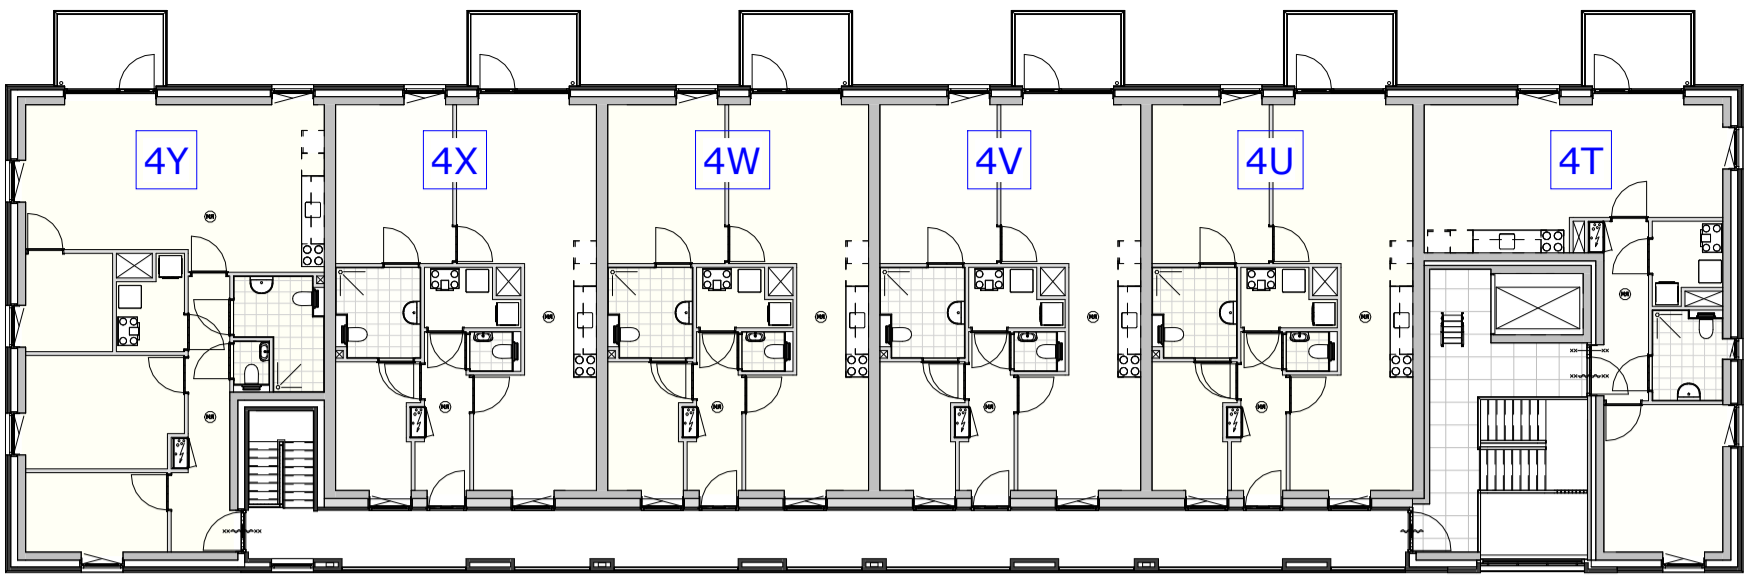

derde verdieping

tweede verdieping

eerste verdieping

begane grond

Blok A
 overzicht Zilverschoonstraat 4 t/m 4Y
 appartementen Zilverschoonstraat te Assen

2698
 1 : 200
 30-09-2025

RENVOOI ELEKTRA

- ⊗ plafondaansluitpunt lamp
- ⊗ wandaansluitpunt lamp
- ⌋ enkelpolige schakelaar
- ⌋ wisselschakelaar
- ⌋ standenschakelaar t.b.v. mechanische ventilatie
- ⌋ enkel gearde wandcontactdoos
- ⌋ dubbel gearde wandcontactdoos
- ⌋ perilex 3 fasen
- Th thermostaat
- ⌋ videointercom
- ⌋ VW aansluitpunt vaatwasser
- ⌋ KK aansluitpunt koelkast
- ⌋ UTP aansluitpunt data
- ⌋ WM aansluitpunt wasmachine
- ⌋ MA aansluitpunt magnetron
- ⌋ OV aansluitpunt oven
- ⌋ WD aansluitpunt wasdroger
- LL aansluitpunt niet bedraad / loze leiding
- ⊗ rookmelder