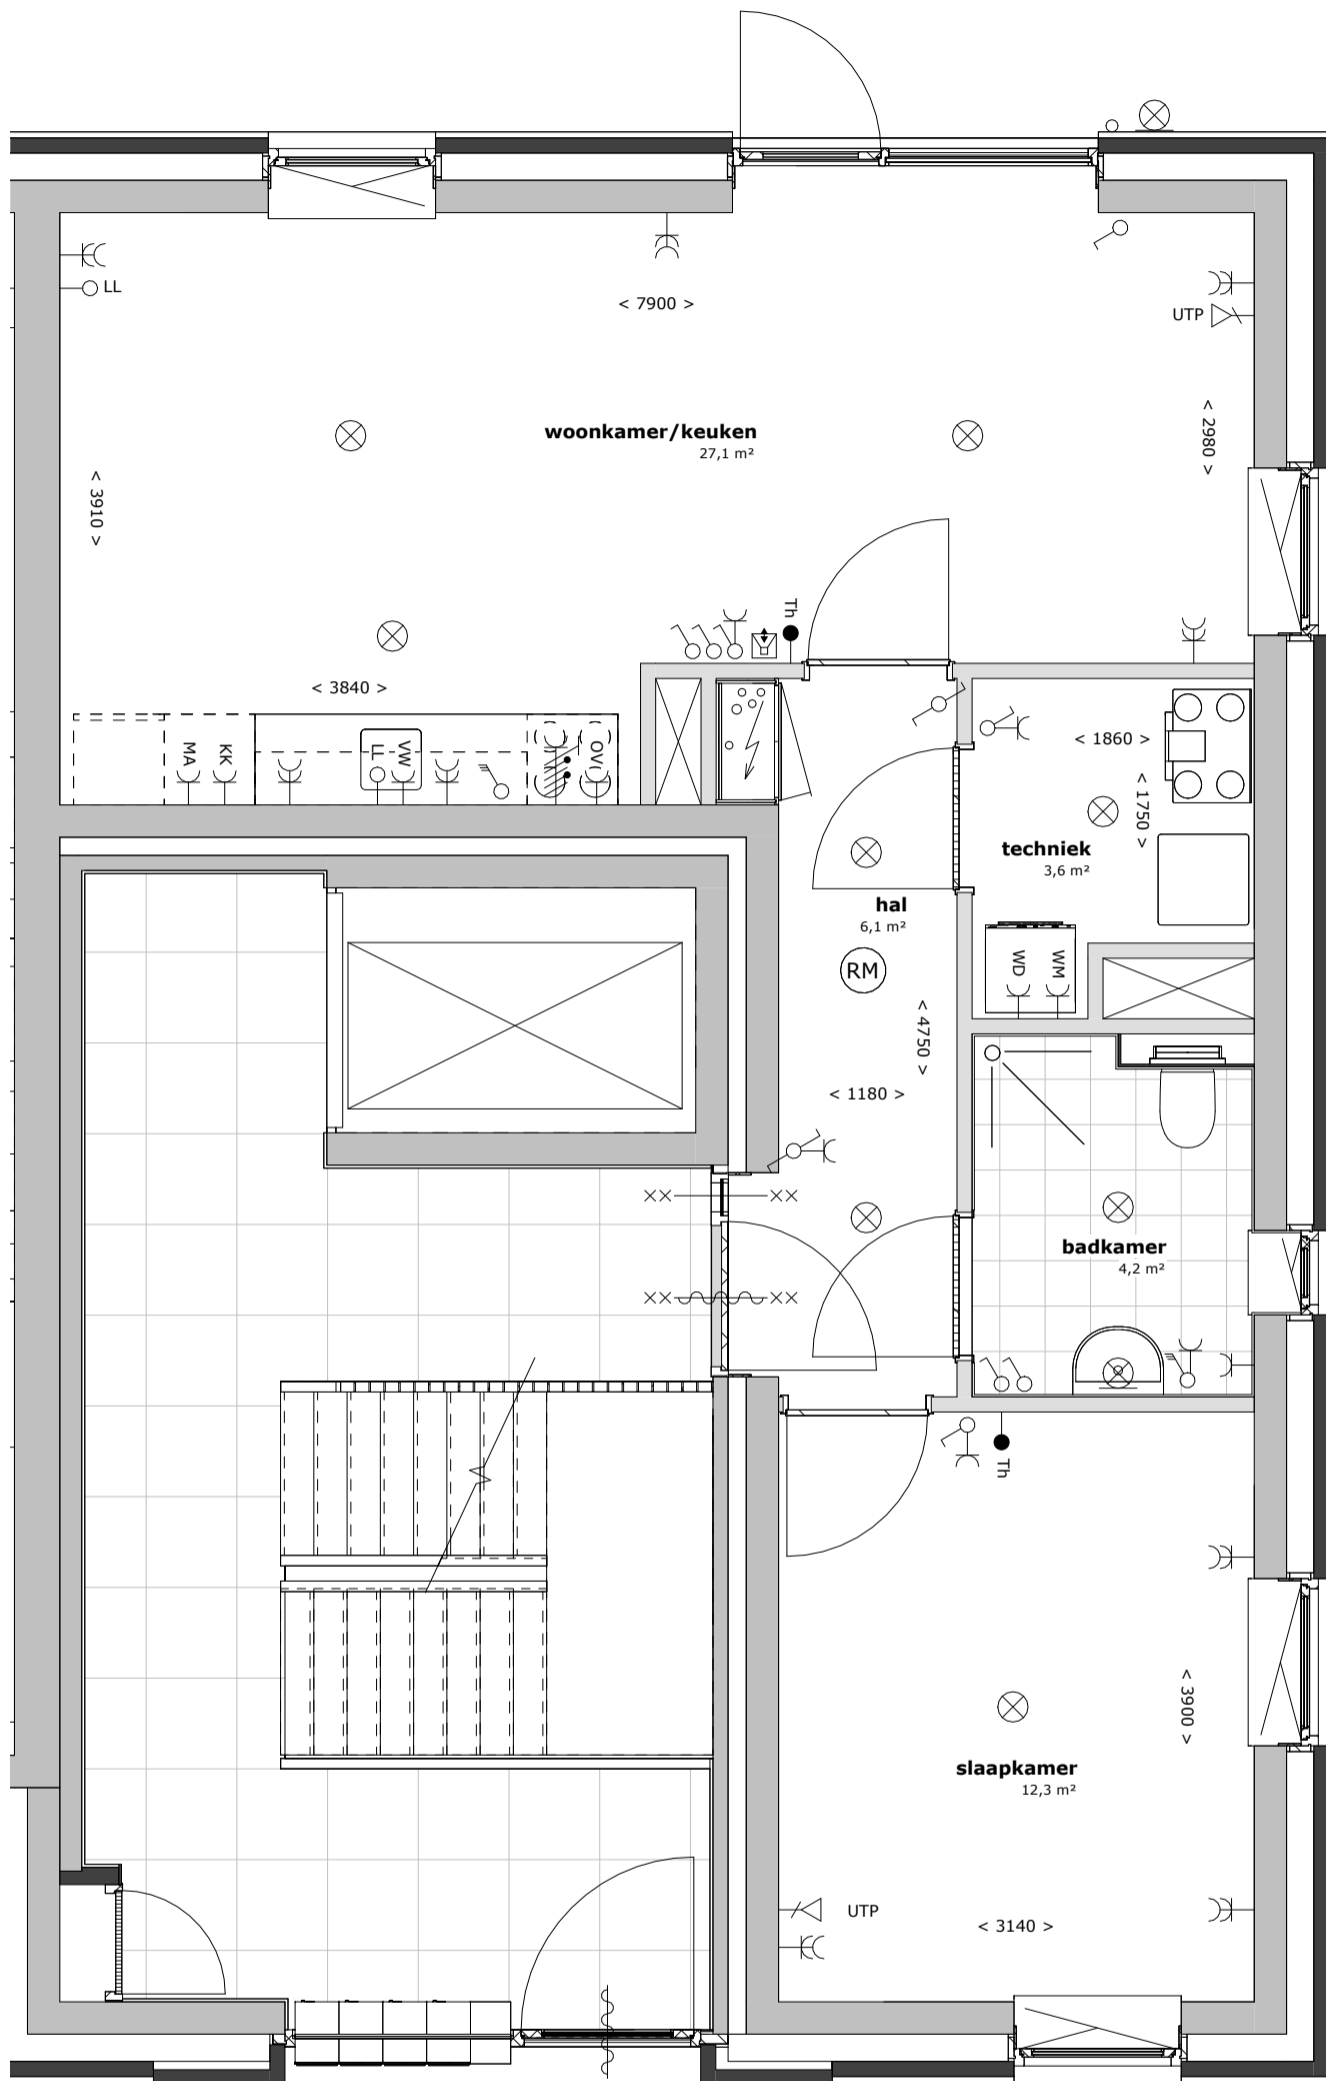

RENOVOOI ELEKTRA

- ⊗ plafondaansluitpunt lamp
- ⊗ wandaansluitpunt lamp
- ⌚ enkelpolige schakelaar
- ⌚ wisselschakelaar
- ⌚ standenschakelaar t.b.v. mechanische ventilatie
- ⌚ enkel gearde wandcontactdoos
- ⌚ dubbel gearde wandcontactdoos
- ⌚ perilex 3 fasen
- ●Th thermostaat
- ⌚ videointercom
- ⌚ VW aansluitpunt vaatwasser
- ⌚ KK aansluitpunt koelkast
- ⌚ UTP aansluitpunt data
- ⌚ WM aansluitpunt wasmachine
- ⌚ MA aansluitpunt magnetron
- ⌚ OV aansluitpunt oven
- ⌚ WD aansluitpunt wasdroger
- ○LL aansluitpunt niet bedraad / loze leiding
- ⊗ rookmelder

Blok A en C
huisnummers: 4 en 8

appartementen Zilverschoonstraat te Assen

2698
1 : 50
30-09-2025

HJK architecten

HJK architecten
Laan Corpus den Hoorn 100
9728 JR Groningen
050 3183444
hjk@hjk-architecten.nl
www.hjk-architecten.nl