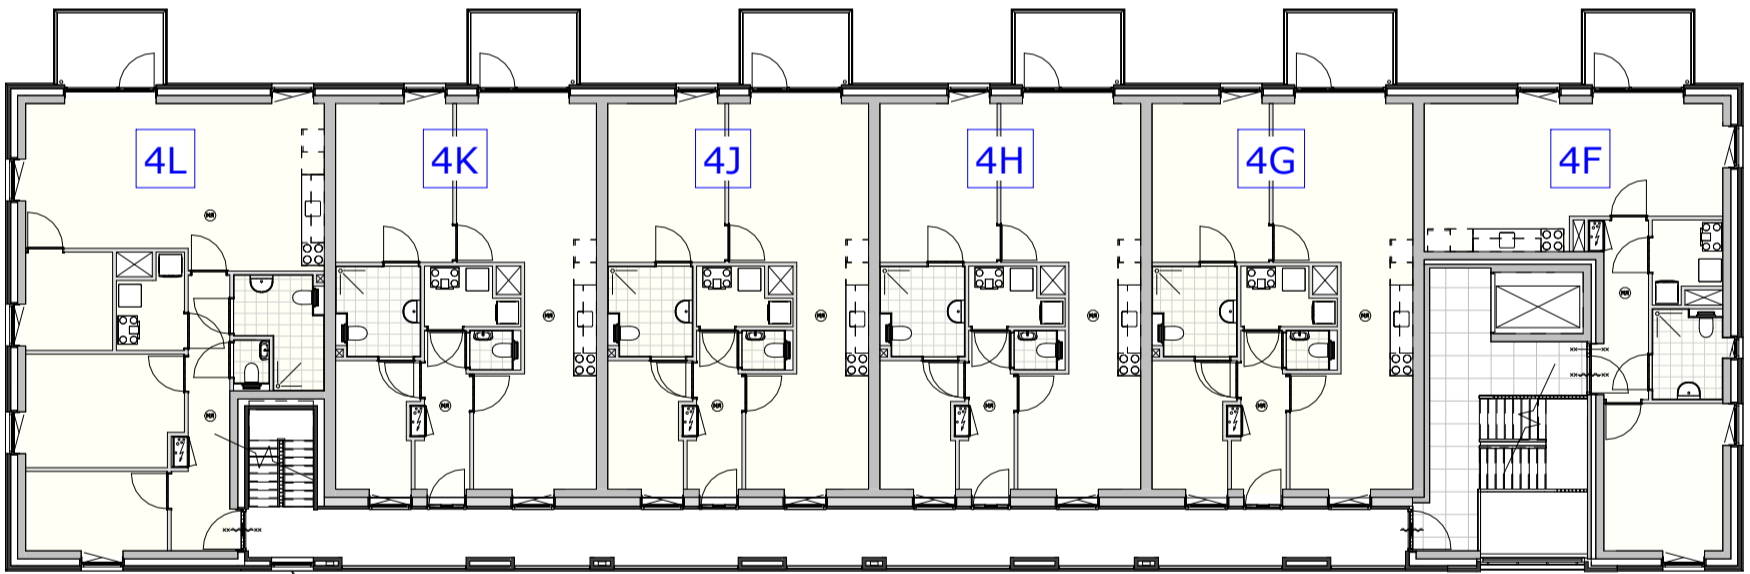

derde verdieping

tweede verdieping

eerste verdieping

begane grond

Blok A
 overzicht Zilverschoonstraat 4 t/m 4Y
 appartementen Zilverschoonstraat te Assen

2698
 1 : 200
 30-09-2025

RENVOOI ELEKTRA

- ⊗ plafondaansluitpunt lamp
- ⊗ wandaansluitpunt lamp
- ⌋ enkelpolige schakelaar
- ⌋ wisselschakelaar
- ⌋ standenschakelaar t.b.v. mechanische ventilatie
- ⌋ enkel gearde wandcontactdoos
- ⌋ dubbel gearde wandcontactdoos
- ⌋ perilex 3 fasen
- Th thermostaat
- ⌋ videointercom
- ⌋ VW aansluitpunt vaatwasser
- ⌋ KK aansluitpunt koelkast
- ⌋ UTP aansluitpunt data
- ⌋ WM aansluitpunt wasmachine
- ⌋ MA aansluitpunt magnetron
- ⌋ OV aansluitpunt oven
- ⌋ WD aansluitpunt wasdroger
- LL aansluitpunt niet bedraad / loze leiding
- ⊗ rookmelder