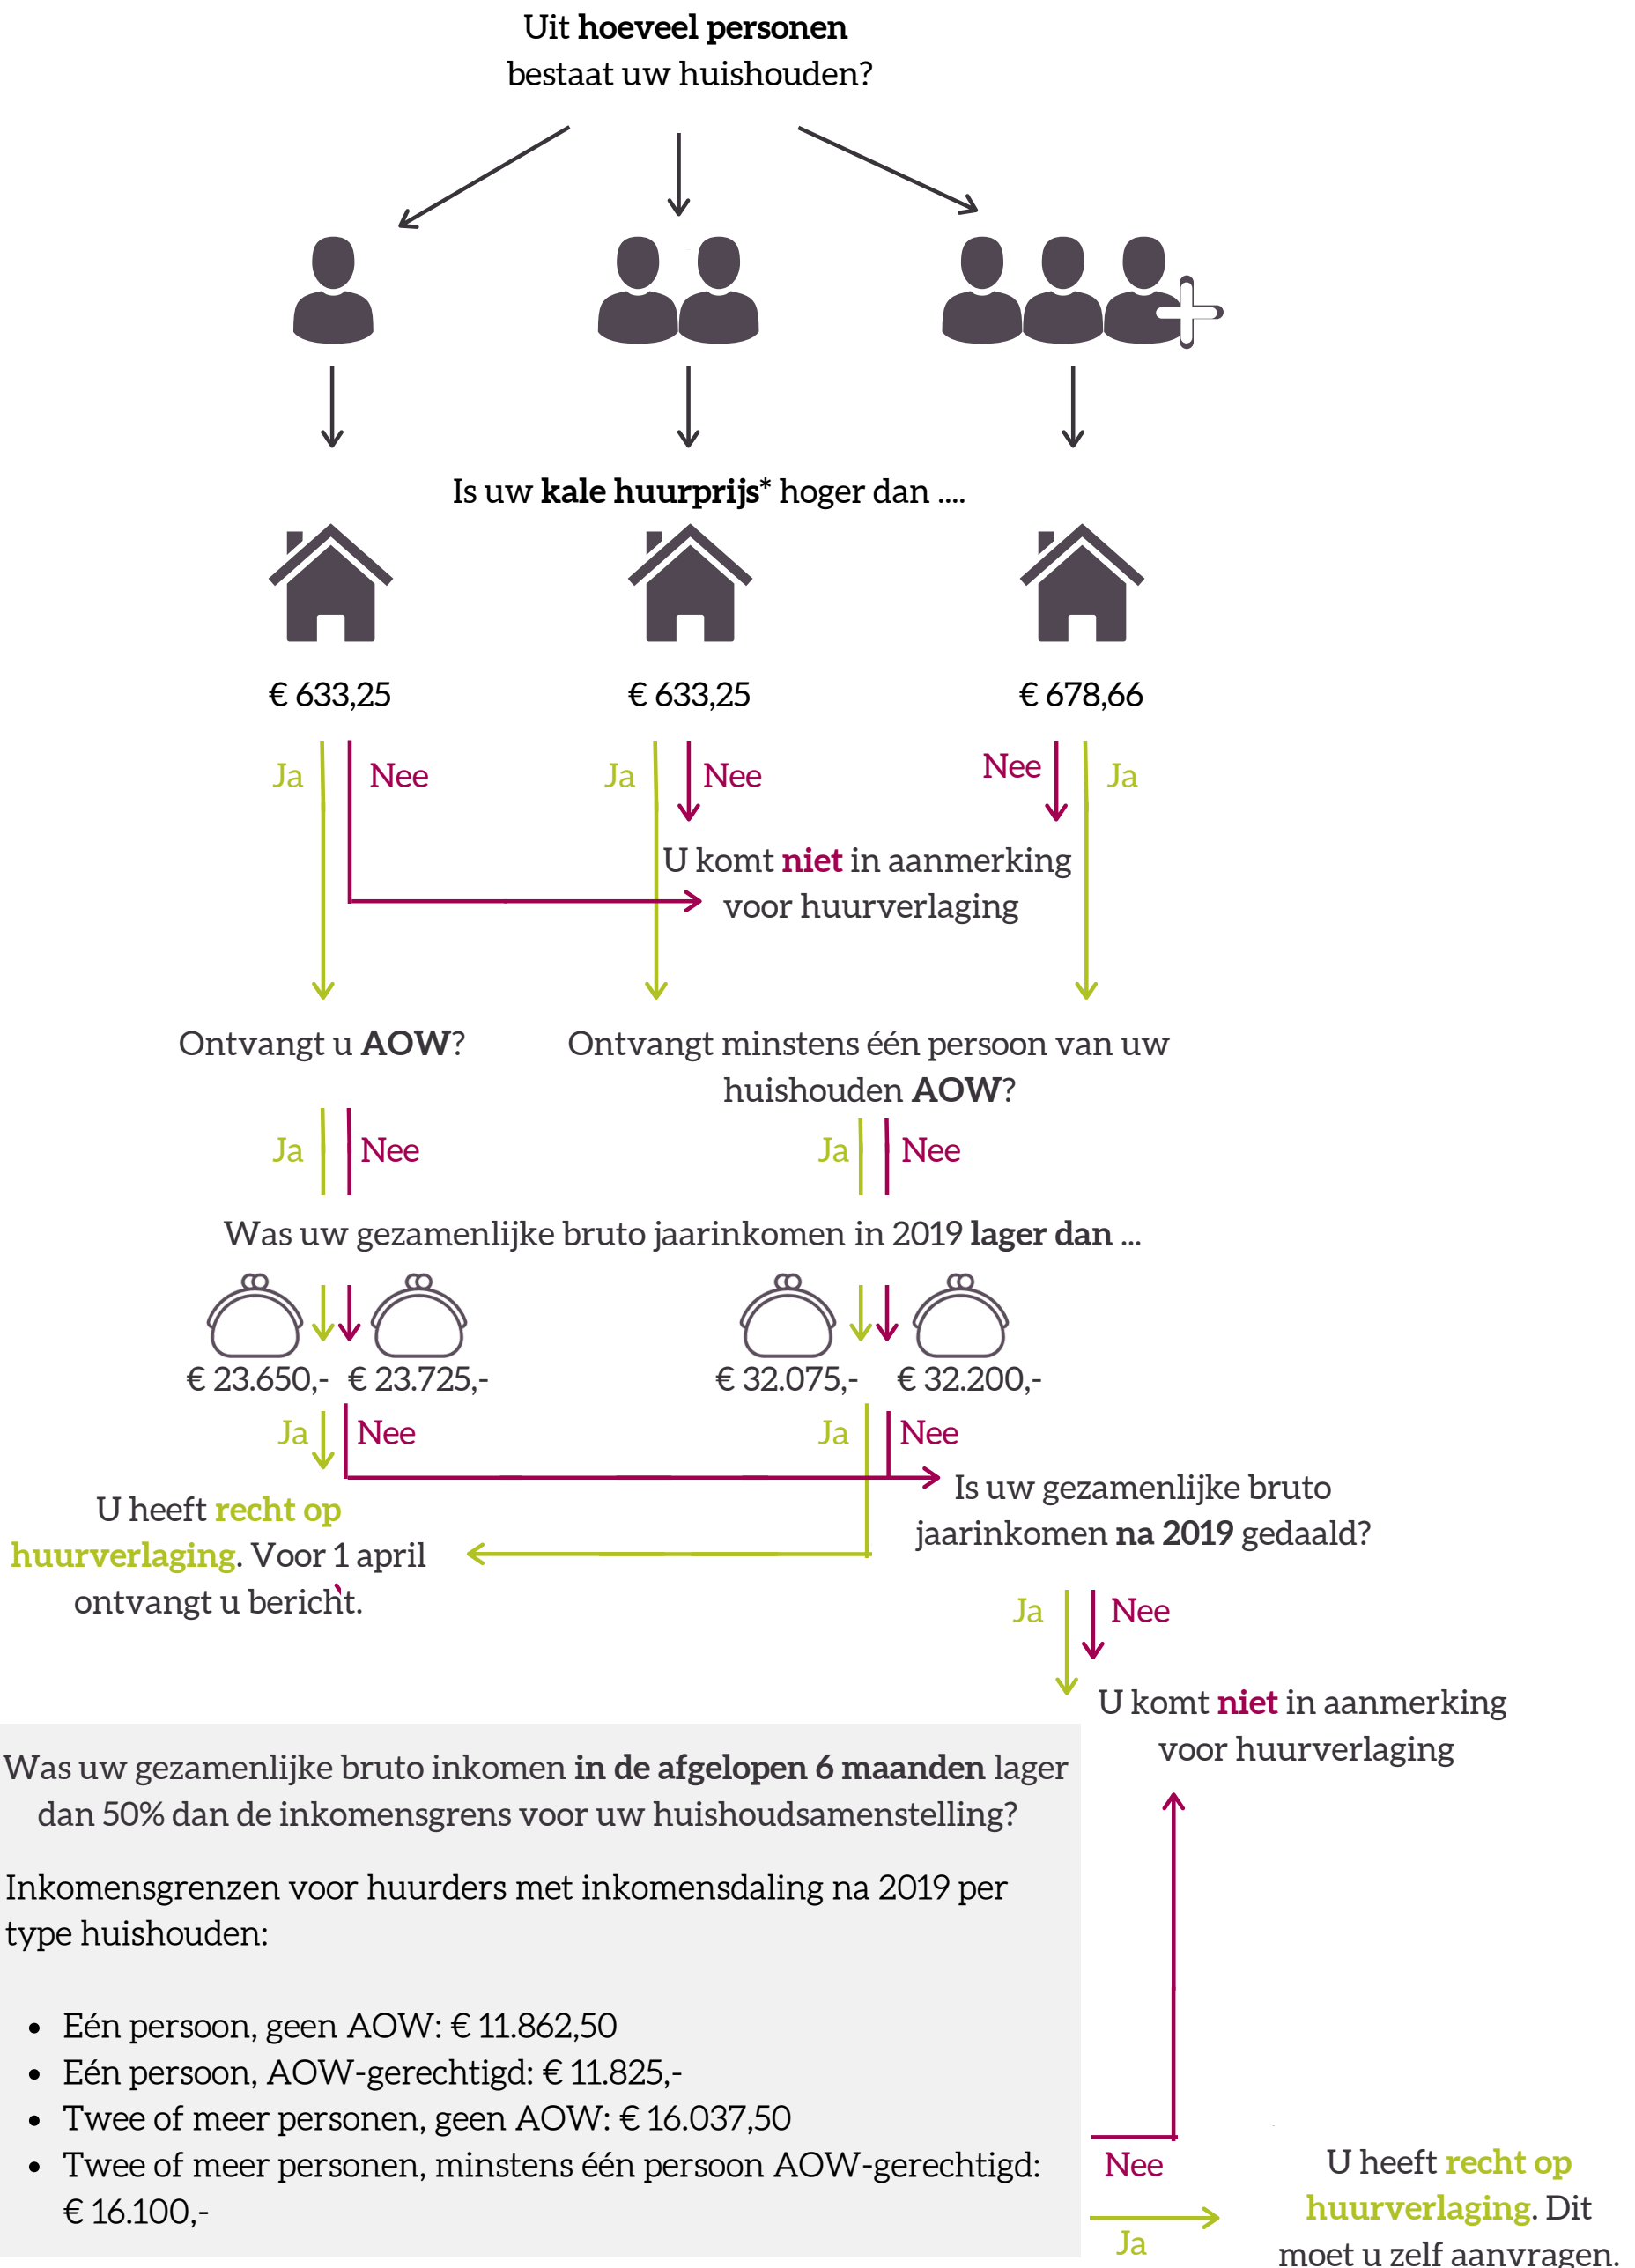

KOMT U IN AANMERKING VOOR EEN

EENMALIGE HUURVERLAGING?

*Kale huurprijs = huurprijs excl. servicekosten