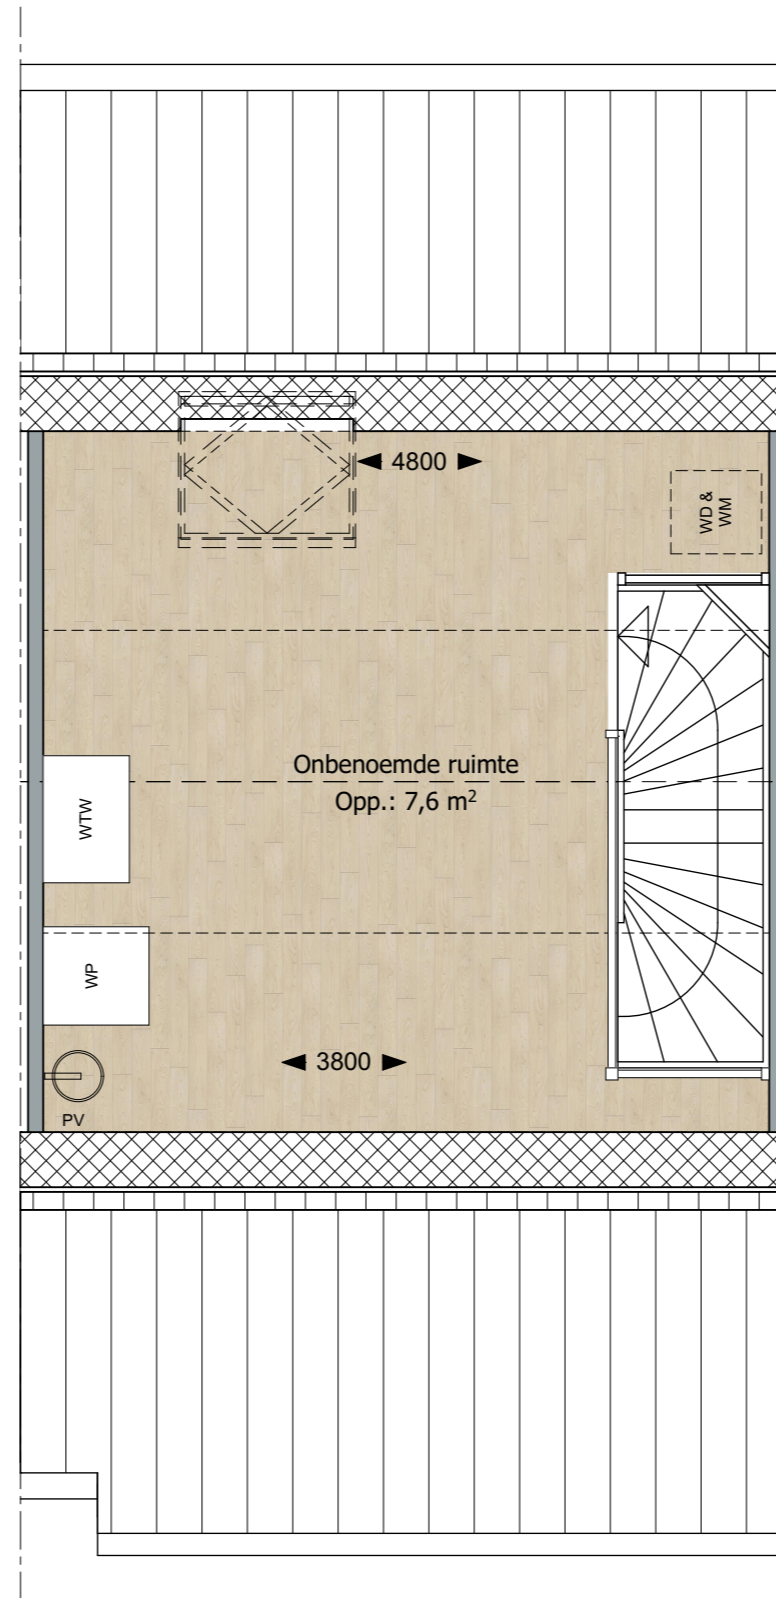

Verhuurtekeningen

Oosterveld | Norg

8 Rijwoningen begane grond hoekwoning

8 huurwoningen Oosterveld Norg
Type: hoekwoning
Aantal: 1x getekend en 1x gespiegeld

8 Rijwoningen eerste verdieping hoekwoning

8 huurwoningen Oosterveld Norg
Type: hoekwoning
Aantal: 1x getekend en 1x gespiegeld

8 Rijwoningen tweede verdieping hoekwoning

8 huurwoningen Oosterveld Norg
Type: hoekwoning
Aantal: 1x getekend en 1x gespiegeld

8 Rijwoningen begane grond tussenwoning

8 huurwoningen Oosterveld Norg
Type: tussenwoning
Aantal: 3x getekend en 1x gespiegeld

8 Rijwoningen eerste verdieping tussenwoning

8 huurwoningen Oosterveld Norg
Type: tussenwoning
Aantal: 3x getekend en 1x gespiegeld

8 Rijwoningen tweede verdieping tussenwoning

8 huurwoningen Oosterveld Norg
Type: tussenwoning
Aantal: 2x getekend

8 Rijwoningen tweede verdieping tussenwoning

8 huurwoningen Oosterveld Norg
Type: tussenwoning
Aantal: 1x getekend en 1x gespiegeld

8 Rijwoningen begane grond hoekwoning

Berging
Opp.: 5,0 m²

8 huurwoningen Oosterveld Norg
Type: hoekwoning
Aantal: 1x getekend en 1x gespiegeld