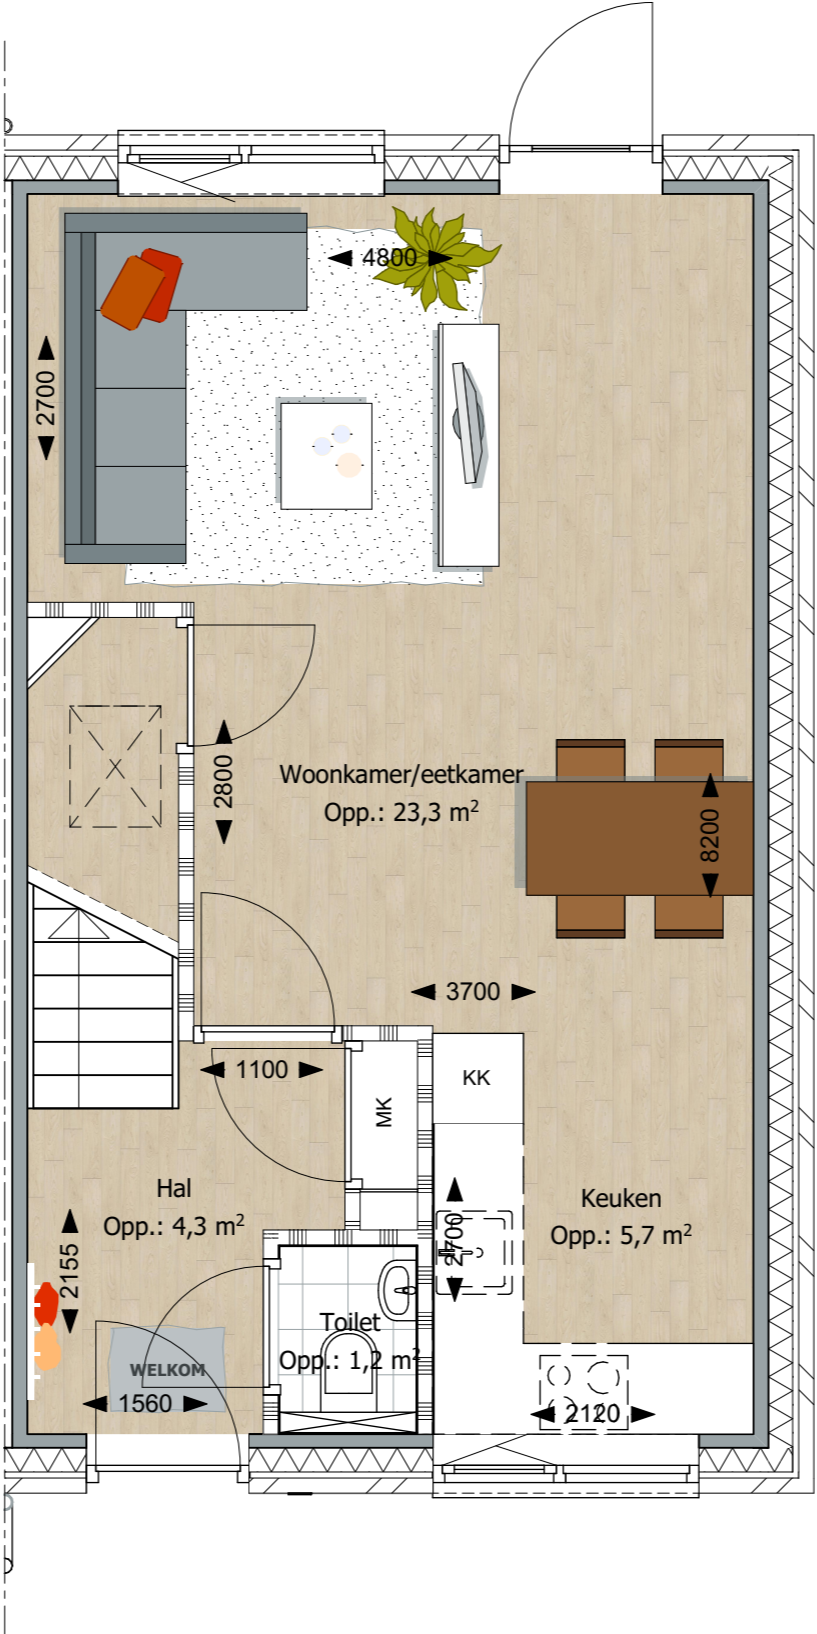

Verhuurtekeningen

Oosterveld | Norg

8 Rijwoningen begane grond hoekwoning

8 huurwoningen Oosterveld Norg
Type: hoekwoning
Aantal: 1x getekend en 1x gespiegeld

8 Rijwoningen eerste verdieping hoekwoning

8 huurwoningen Oosterveld Norg
Type: hoekwoning
Aantal: 1x getekend en 1x gespiegeld

8 Rijwoningen tweede verdieping hoekwoning

8 huurwoningen Oosterveld Norg
Type: hoekwoning
Aantal: 1x getekend en 1x gespiegeld

8 Rijwoningen begane grond tussenwoning

8 huurwoningen Oosterveld Norg
Type: tussenwoning
Aantal: 3x getekend en 1x gespiegeld

8 Rijwoningen eerste verdieping tussenwoning

8 huurwoningen Oosterveld Norg
Type: tussenwoning
Aantal: 3x getekend en 1x gespiegeld

8 Rijwoningen tweede verdieping tussenwoning

8 huurwoningen Oosterveld Norg
Type: tussenwoning
Aantal: 2x getekend

8 Rijwoningen tweede verdieping tussenwoning

8 huurwoningen Oosterveld Norg
Type: tussenwoning
Aantal: 1x getekend en 1x gespiegeld

8 Rijwoningen begane grond hoekwoning

Berging
Opp.: 5,0 m²

8 huurwoningen Oosterveld Norg
Type: hoekwoning
Aantal: 1x getekend en 1x gespiegeld