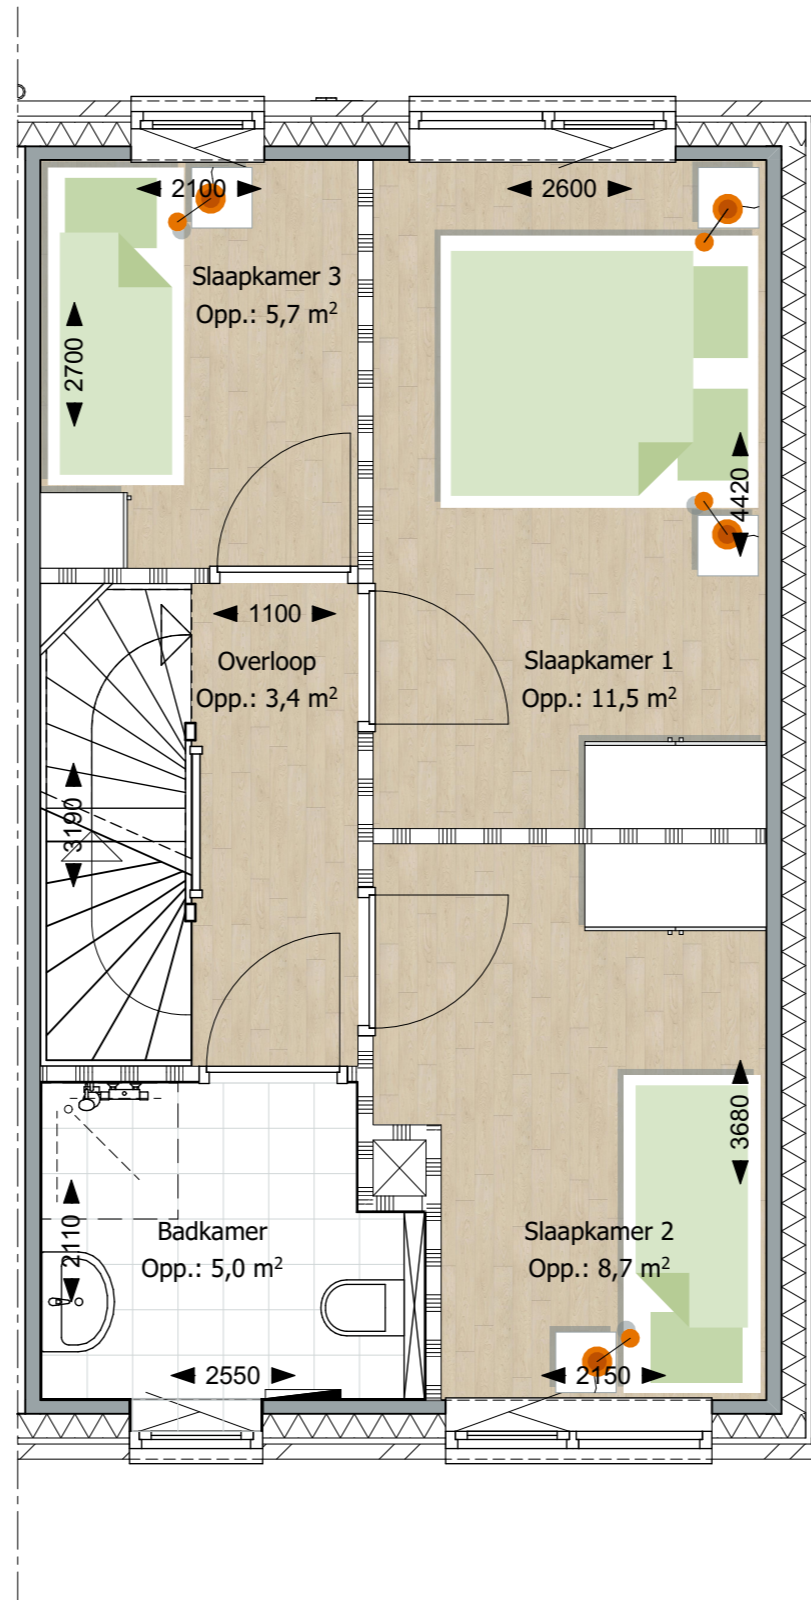

Verhuurtekeningen

Oosterveld | Norg

8 Rijwoningen begane grond hoekwoning

8 huurwoningen Oosterveld Norg
Type: hoekwoning
Aantal: 1x getekend en 1x gespiegeld

8 Rijwoningen eerste verdieping hoekwoning

8 huurwoningen Oosterveld Norg
Type: hoekwoning
Aantal: 1x getekend en 1x gespiegeld

8 Rijwoningen eerste verdieping tussenwoning

8 huurwoningen Oosterveld Norg
Type: tussenwoning
Aantal: 3x getekend en 1x gespiegeld

8 Rijwoningen tweede verdieping tussenwoning

8 huurwoningen Oosterveld Norg
Type: tussenwoning
Aantal: 2x getekend

8 Rijwoningen tweede verdieping tussenwoning

8 huurwoningen Oosterveld Norg
Type: tussenwoning
Aantal: 1x getekend en 1x gespiegeld

8 Rijwoningen begane grond hoekwoning

Berging
Opp.: 5,0 m²

8 huurwoningen Oosterveld Norg
Type: hoekwoning
Aantal: 1x getekend en 1x gespiegeld

8 Rijwoningen eerste verdieping hoekwoning

8 huurwoningen Oosterveld Norg
Type: hoekwoning
Aantal: 1x getekend en 1x gespiegeld

8 Rijwoningen tweede verdieping hoekwoning

8 huurwoningen Oosterveld Norg
Type: hoekwoning
Aantal: 1x getekend en 1x gespiegeld