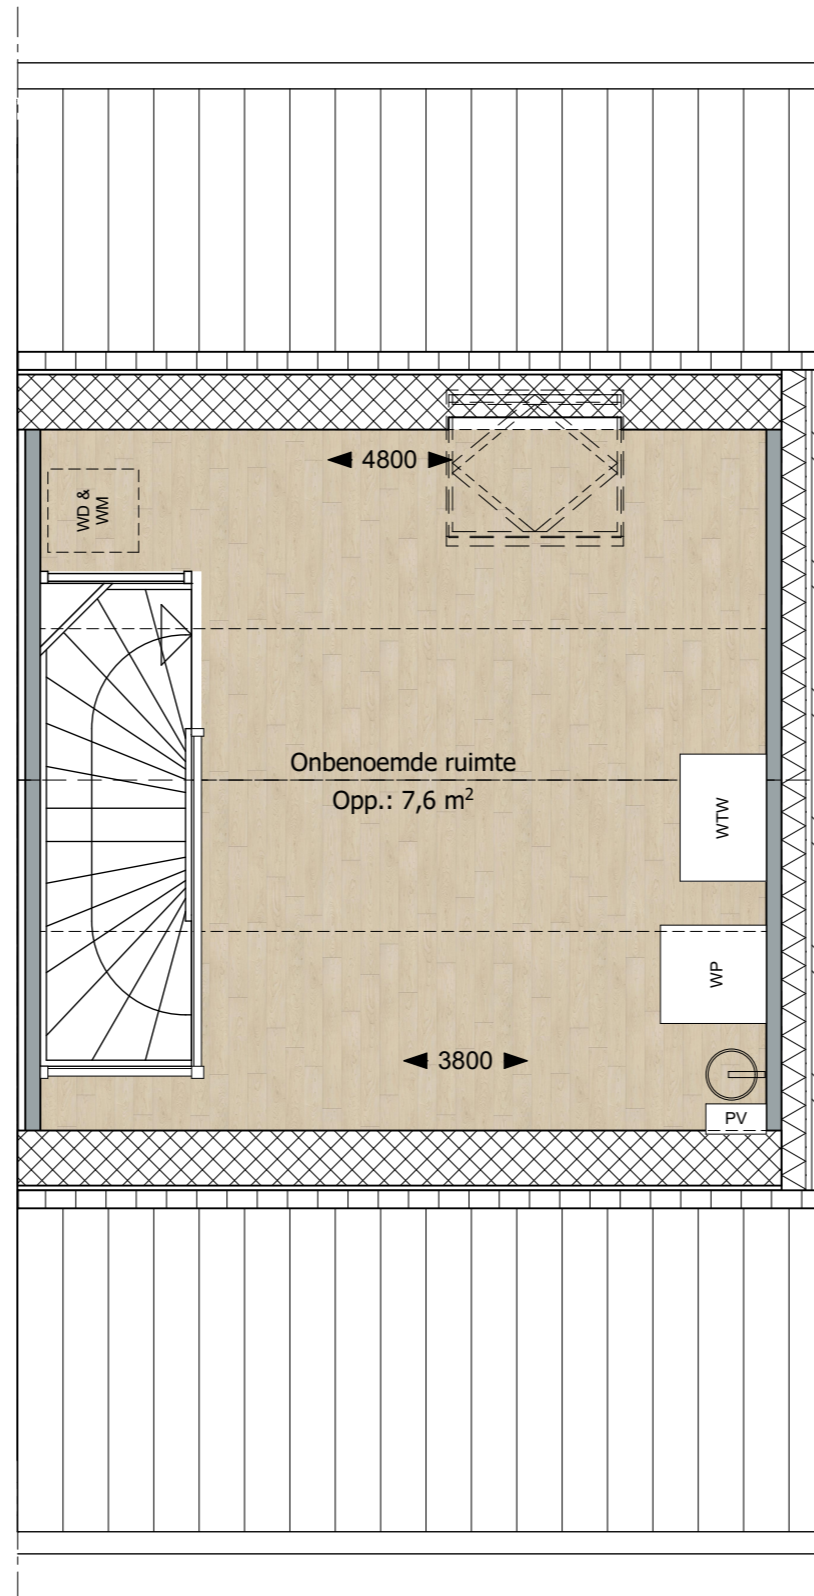

Verhuurtekeningen

Oosterveld | Norg

8 Rijwoningen begane grond hoekwoning

8 huurwoningen Oosterveld Norg
Type: hoekwoning
Aantal: 1x getekend en 1x gespiegeld

8 Rijwoningen eerste verdieping hoekwoning

8 huurwoningen Oosterveld Norg
Type: hoekwoning
Aantal: 1x getekend en 1x gespiegeld

8 Rijwoningen eerste verdieping tussenwoning

8 huurwoningen Oosterveld Norg
Type: tussenwoning
Aantal: 3x getekend en 1x gespiegeld

8 Rijwoningen tweede verdieping tussenwoning

8 huurwoningen Oosterveld Norg
Type: tussenwoning
Aantal: 2x getekend

8 Rijwoningen tweede verdieping tussenwoning

8 huurwoningen Oosterveld Norg
Type: tussenwoning
Aantal: 1x getekend en 1x gespiegeld

8 Rijwoningen begane grond hoekwoning

Berging
Opp.: 5,0 m²

8 huurwoningen Oosterveld Norg
Type: hoekwoning
Aantal: 1x getekend en 1x gespiegeld

8 Rijwoningen eerste verdieping hoekwoning

8 huurwoningen Oosterveld Norg
Type: hoekwoning
Aantal: 1x getekend en 1x gespiegeld

8 Rijwoningen tweede verdieping hoekwoning

8 huurwoningen Oosterveld Norg
Type: hoekwoning
Aantal: 1x getekend en 1x gespiegeld