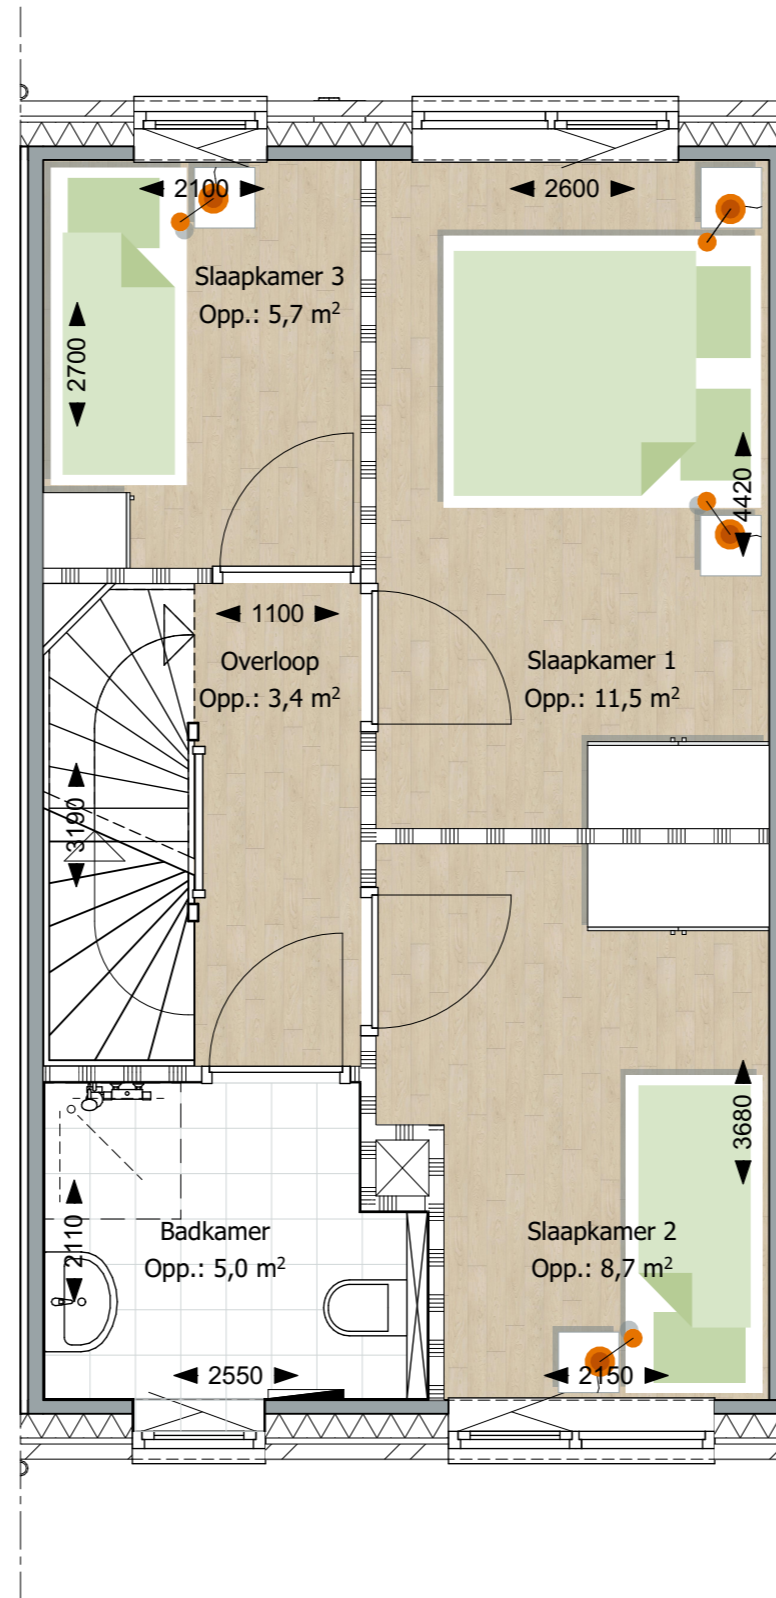

Verhuurtekeningen

Oosterveld | Norg

8 Rijwoningen begane grond hoekwoning

8 huurwoningen Oosterveld Norg
Type: hoekwoning
Aantal: 1x getekend en 1x gespiegeld

8 Rijwoningen eerste verdieping hoekwoning

8 huurwoningen Oosterveld Norg
Type: hoekwoning
Aantal: 1x getekend en 1x gespiegeld

8 Rijwoningen tweede verdieping hoekwoning

8 huurwoningen Oosterveld Norg
Type: hoekwoning
Aantal: 1x getekend en 1x gespiegeld

8 Rijwoningen begane grond tussenwoning

8 huurwoningen Oosterveld Norg
Type: tussenwoning
Aantal: 3x getekend en 1x gespiegeld

8 Rijwoningen eerste verdieping tussenwoning

8 huurwoningen Oosterveld Norg
Type: tussenwoning
Aantal: 3x getekend en 1x gespiegeld

8 Rijwoningen tweede verdieping tussenwoning

8 huurwoningen Oosterveld Norg
Type: tussenwoning
Aantal: 2x getekend

8 Rijwoningen tweede verdieping tussenwoning

8 huurwoningen Oosterveld Norg
Type: tussenwoning
Aantal: 1x getekend en 1x gespiegeld

8 Rijwoningen begane grond hoekwoning

Berging
Opp.: 5,0 m²

8 huurwoningen Oosterveld Norg
Type: hoekwoning
Aantal: 1x getekend en 1x gespiegeld