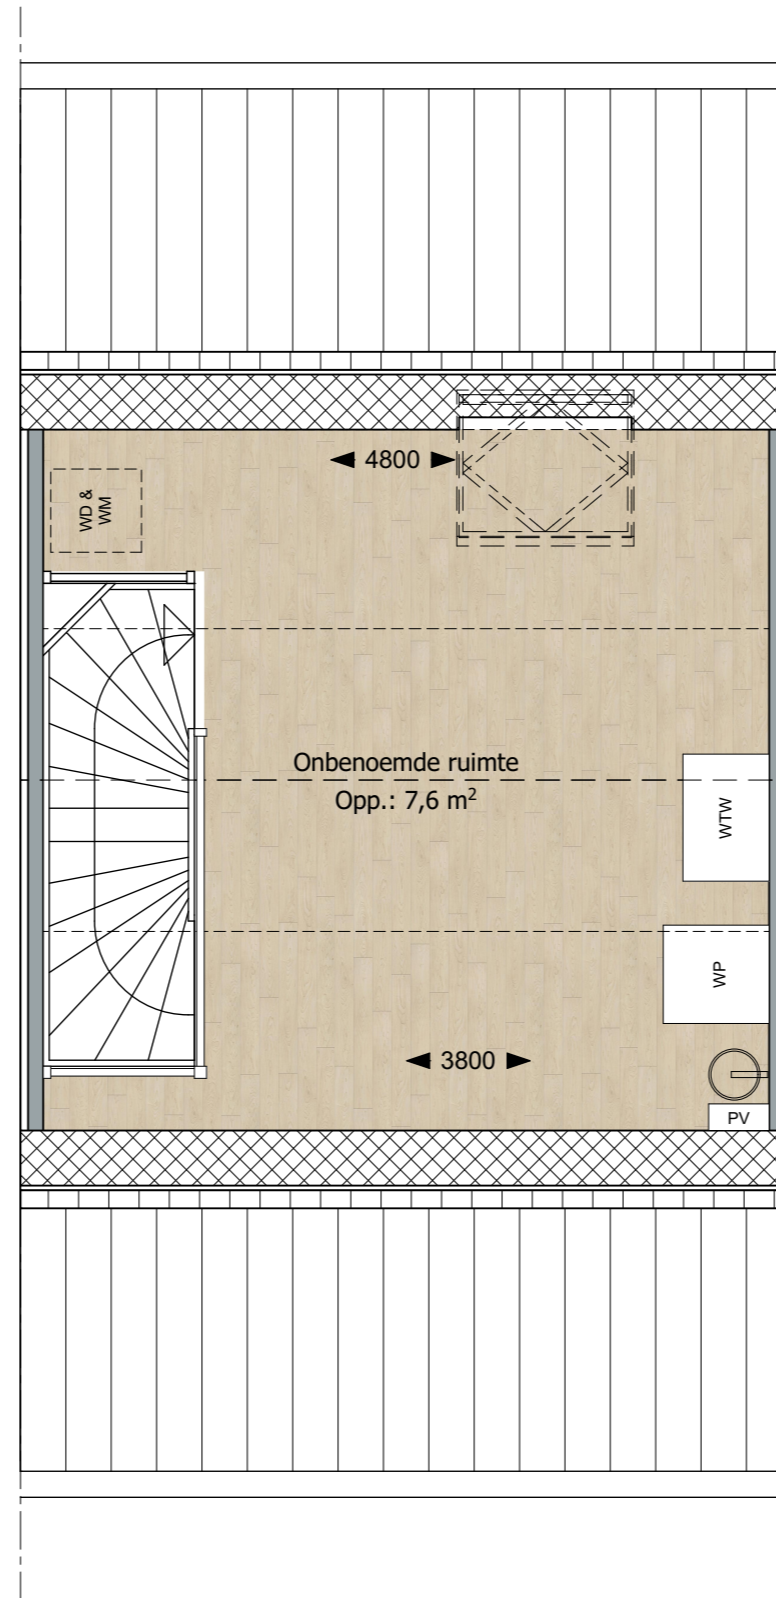

Verhuurtekeningen

Oosterveld | Norg

8 Rijwoningen begane grond hoekwoning

8 huurwoningen Oosterveld Norg
Type: hoekwoning
Aantal: 1x getekend en 1x gespiegeld

8 Rijwoningen eerste verdieping hoekwoning

8 huurwoningen Oosterveld Norg
Type: hoekwoning
Aantal: 1x getekend en 1x gespiegeld

8 Rijwoningen tweede verdieping hoekwoning

8 huurwoningen Oosterveld Norg
Type: hoekwoning
Aantal: 1x getekend en 1x gespiegeld

8 Rijwoningen begane grond tussenwoning

8 huurwoningen Oosterveld Norg
Type: tussenwoning
Aantal: 3x getekend en 1x gespiegeld

8 Rijwoningen eerste verdieping tussenwoning

8 huurwoningen Oosterveld Norg
Type: tussenwoning
Aantal: 3x getekend en 1x gespiegeld

8 Rijwoningen tweede verdieping tussenwoning

8 huurwoningen Oosterveld Norg
Type: tussenwoning
Aantal: 2x getekend