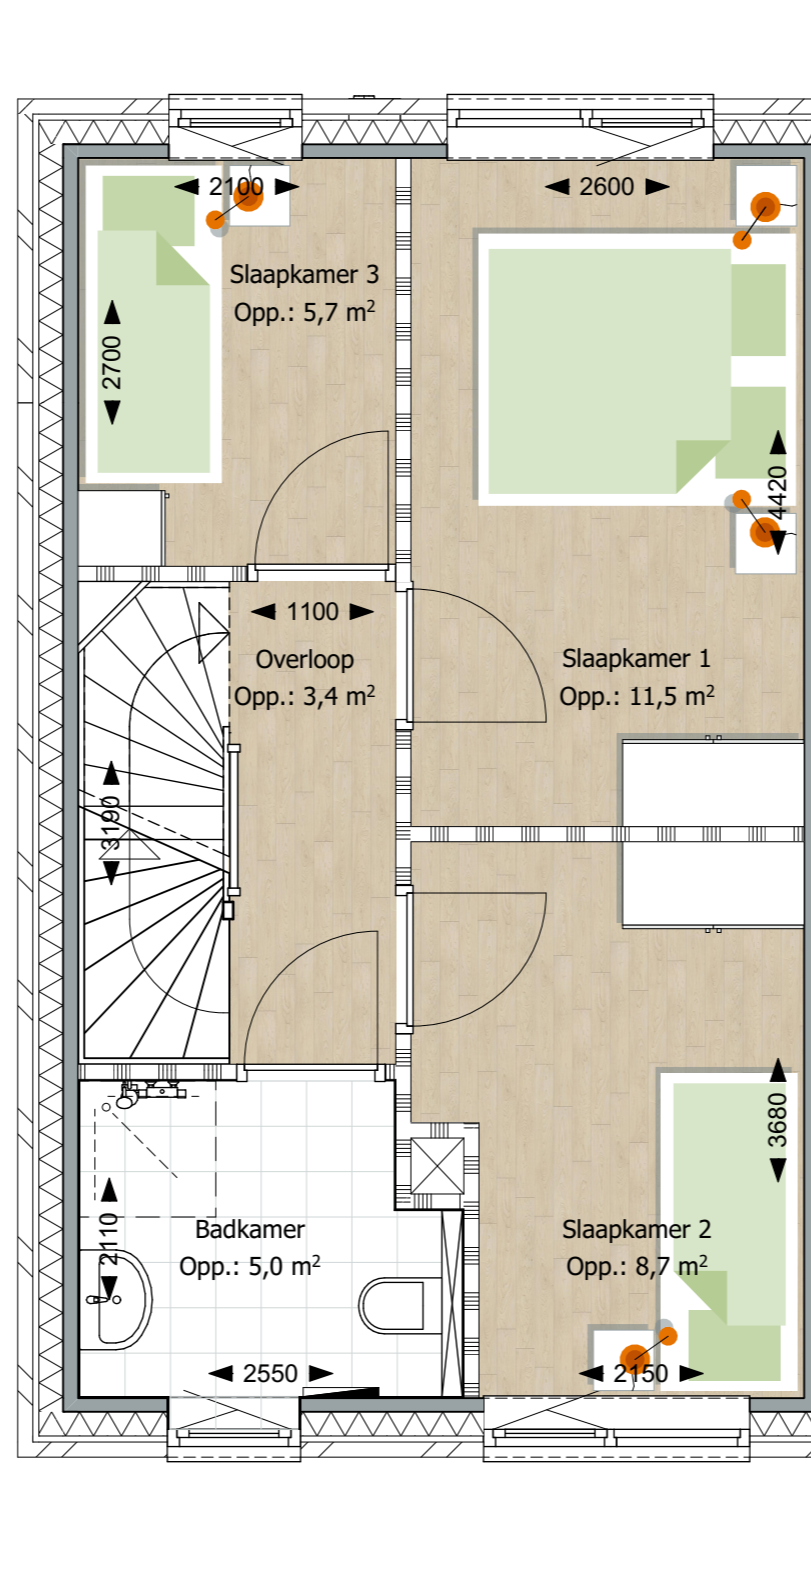

Verhuurtekeningen

Oosterveld | Norg

8 Rijwoningen begane grond hoekwoning

8 huurwoningen Oosterveld Norg
Type: hoekwoning
Aantal: 1x getekend en 1x gespiegeld

8 Rijwoningen eerste verdieping hoekwoning

8 huurwoningen Oosterveld Norg
Type: hoekwoning
Aantal: 1x getekend en 1x gespiegeld

8 Rijwoningen tweede verdieping hoekwoning

8 huurwoningen Oosterveld Norg
Type: hoekwoning
Aantal: 1x getekend en 1x gespiegeld

8 Rijwoningen begane grond tussenwoning

8 huurwoningen Oosterveld Norg
Type: tussenwoning
Aantal: 3x getekend en 1x gespiegeld