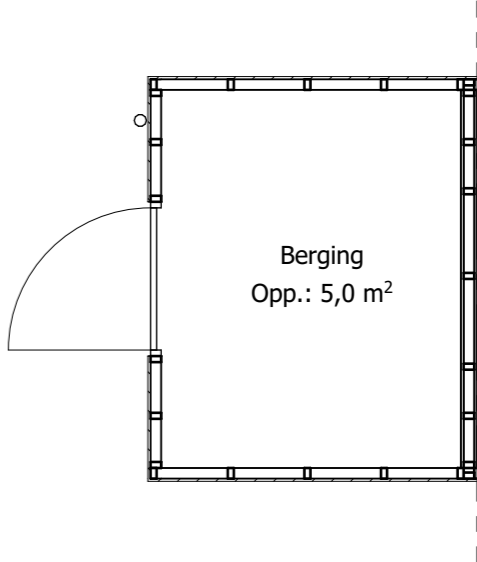

8 Rijwoningen tweede verdieping tussenwoning

8 huurwoningen Oosterveld Norg
Type: tussenwoning
Aantal: 1x getekend en 1x gespiegeld

8 Rijwoningen begane grond hoekwoning

Berging
Opp.: 5,0 m²

8 huurwoningen Oosterveld Norg
Type: hoekwoning
Aantal: 1x getekend en 1x gespiegeld