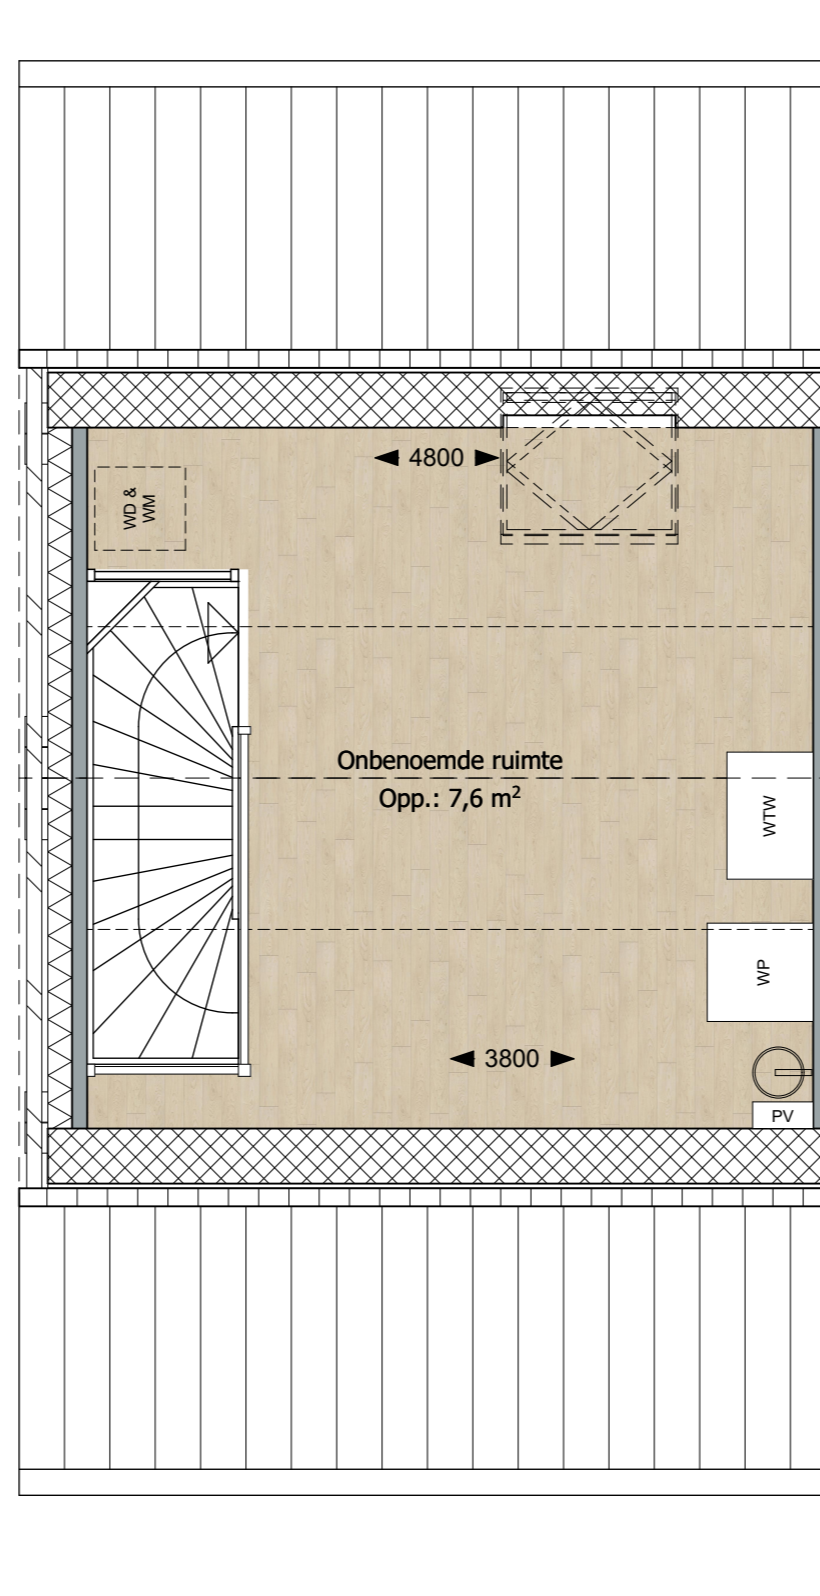

Verhuurtekeningen

Oosterveld | Norg

8 Rijwoningen begane grond hoekwoning

8 huurwoningen Oosterveld Norg
Type: hoekwoning
Aantal: 1x getekend en 1x gespiegeld

8 Rijwoningen eerste verdieping hoekwoning

8 huurwoningen Oosterveld Norg
Type: hoekwoning
Aantal: 1x getekend en 1x gespiegeld

8 Rijwoningen tweede verdieping hoekwoning

8 huurwoningen Oosterveld Norg
Type: hoekwoning
Aantal: 1x getekend en 1x gespiegeld

8 Rijwoningen begane grond tussenwoning

8 huurwoningen Oosterveld Norg
Type: tussenwoning
Aantal: 3x getekend en 1x gespiegeld

8 Rijwoningen eerste verdieping tussenwoning

8 huurwoningen Oosterveld Norg
Type: tussenwoning
Aantal: 3x getekend en 1x gespiegeld

8 Rijwoningen tweede verdieping tussenwoning

8 huurwoningen Oosterveld Norg
Type: tussenwoning
Aantal: 2x getekend